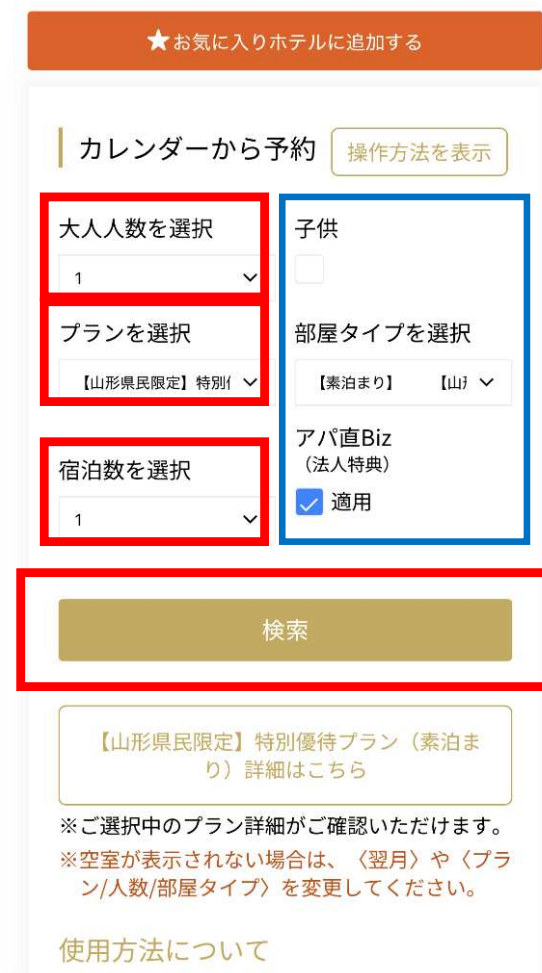

Copyright© APA GROUP, ALL RIGHTS RESERVED.

WEB予約方法（スマートフォン版）（※アパアプリでは予約不可）

①-2 画像上部のホテル名をタップ後、カレンダーから予約へ進む

左画像

オレンジ塗潰しの

[カレンダーから予約] を押下

右画像

①大人人数を選択

(1部屋で宿泊する人数)

②プランを選択※詳細は次のページ

山形県民割 素泊まり or 朝食付

③泊数を選択

④検索を押下

部屋タイプは2種類

シングル1名 ダブル2名

禁煙室のみ（全館禁煙）

右画像青枠は入力しないで下さい。

①-3 プランの選択詳細 ここでプラン選択（県民割の素泊まりor朝食付）

各箇所の**逆三角**を押すと右図のプラン選択画面のように展開されます。

①大人人数を選択

1部屋で利用する人数

（1名か2名）

2部屋以上の予約は後半P8に記載

②プランを選択