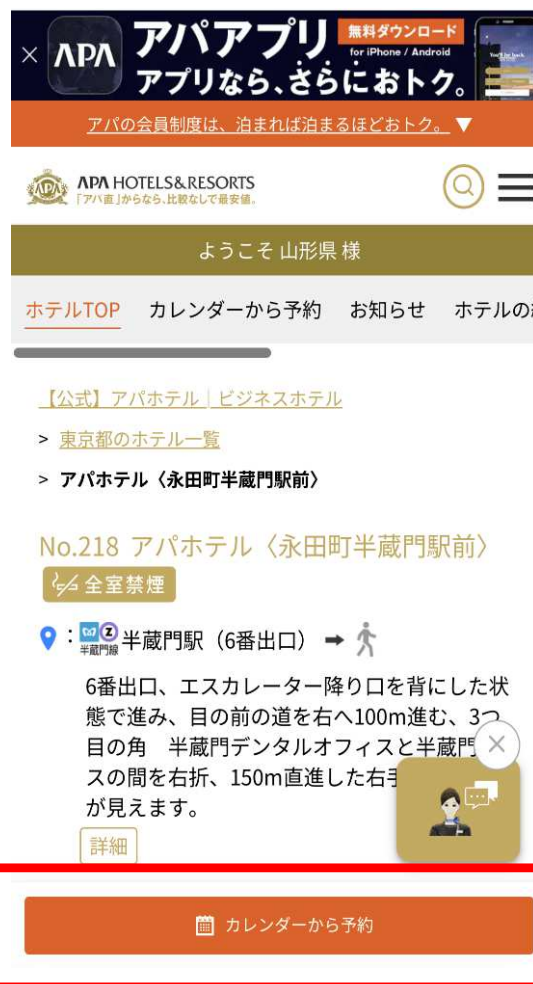

Copyright© APA GROUP, ALL RIGHTS RESERVED.

WEB予約方法（スマートフォン版）（※アパアプリでは予約不可）

①-2 画像上部のホテル名をタップ後、カレンダーから予約へ進む

左画像

オレンジ塗潰しの

[カレンダーから予約] を押下

右画像

①大人人数を選択

(1部屋で宿泊する人数)

②プランを選択※詳細は次のページ

山形県民割 素泊まり or 朝食付

③泊数を選択

④検索を押下

部屋タイプは2種類

シングル1名 ダブル2名

禁煙室のみ（全館禁煙）

右画像青枠は入力しないで下さい。

①-3 プランの選択詳細 ここでプラン選択（県民割の素泊まりor朝食付）

各箇所の**逆三角**を押すと右図のプラン選択画面のように展開されます。

①大人人数を選択

1部屋で利用する人数

（1名か2名）

2部屋以上の予約は後半P8に記載

②プランを選択

右図の**上部2プラン**が

山形県民優待プランです。

「**素泊まり**」もしくは「**朝食付**」

※朝食はチェックイン時にも購入可能

※その他のプランは一般で販売して

いるプランです。

①、②を選択すると**部屋タイプが自動で**
選択されます。

③泊数を選択（最大5泊まで）