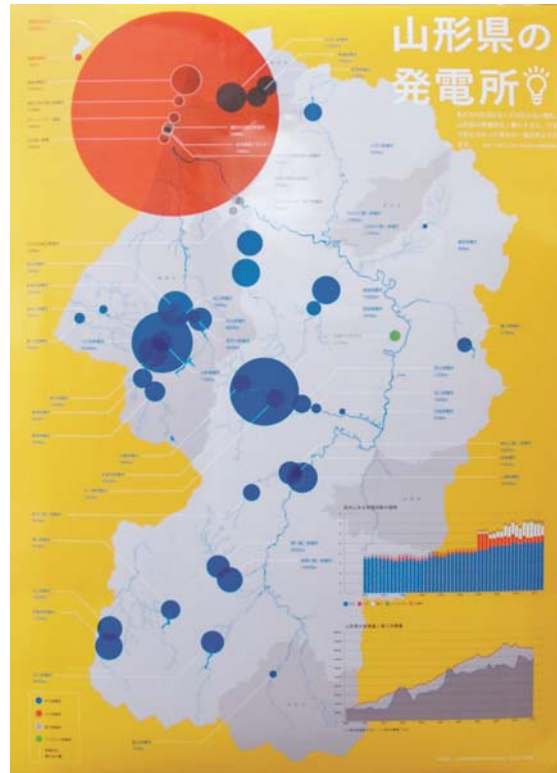

入選

東北芸術工科大学 3年
今野 綾香さん