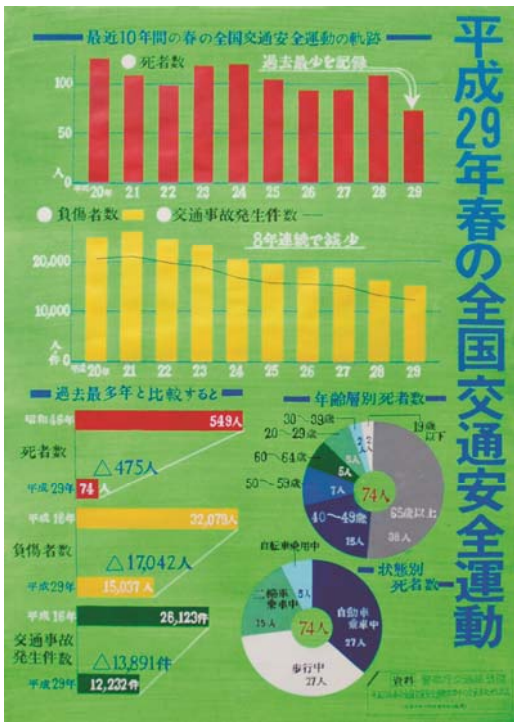

入選

長井市
吉野 健太郎 さん