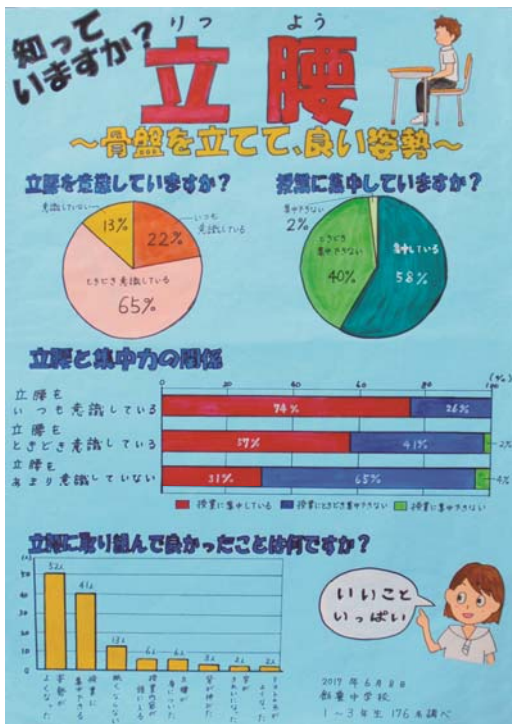

入選

飯豊町立飯豊中学校 3年
北宮 光 さん 横山 光 さん
佐藤 卓海 さん