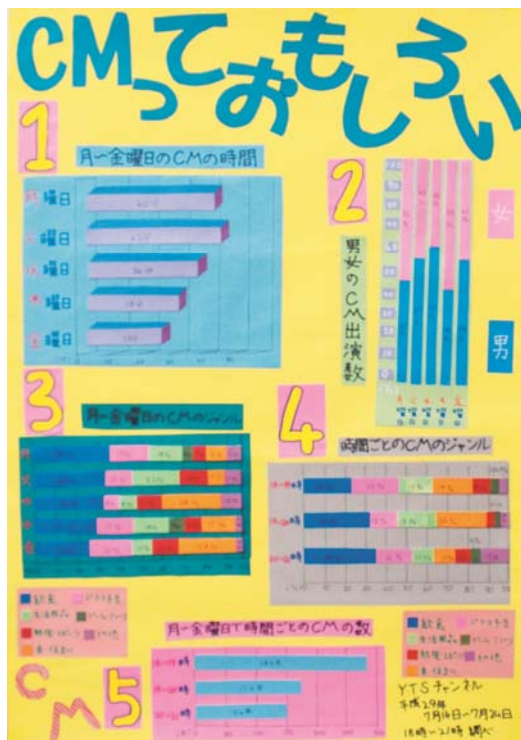

山形県統計協会会長賞

白鷹町立蚕桑小学校 6年
青木 遥奈 さん 岡部 優 さん
菊地 埜々花 さん 小林 海花 さん