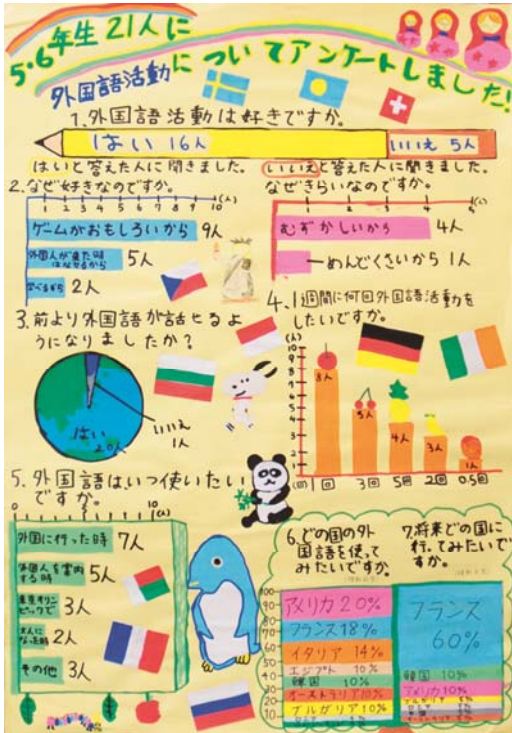

入選

村山市立富本小学校 5年
菊地 さや さん 鈴木 桜華 さん
古郡 あおい さん