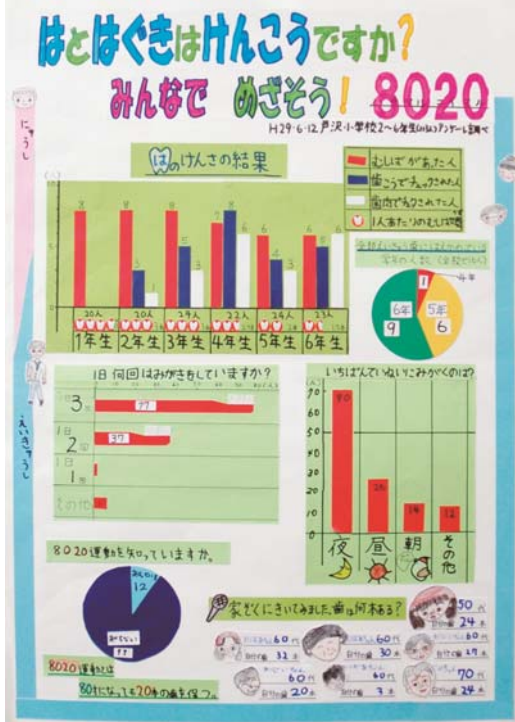

入選

村山市立戸沢小学校 4年
佐藤 太郎 さん 佐藤 美姫 さん
高橋 愛衣梨 さん 芳賀 絵玲奈 さん