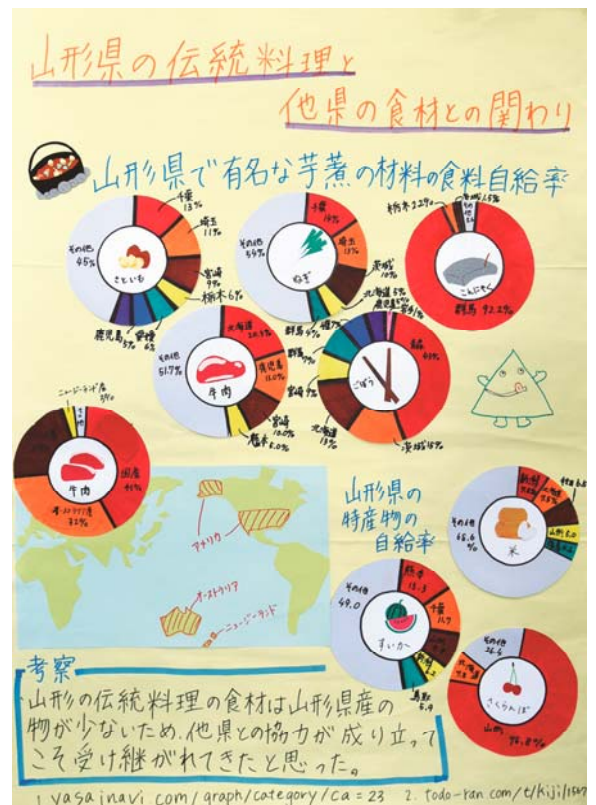

佳作

山形県立東桜学館中学校 3年
黒沼 綾乃 さん 工藤 愛奈 さん
齋藤 小夏 さん 竹高 星音 さん
高橋 慧伍 さん