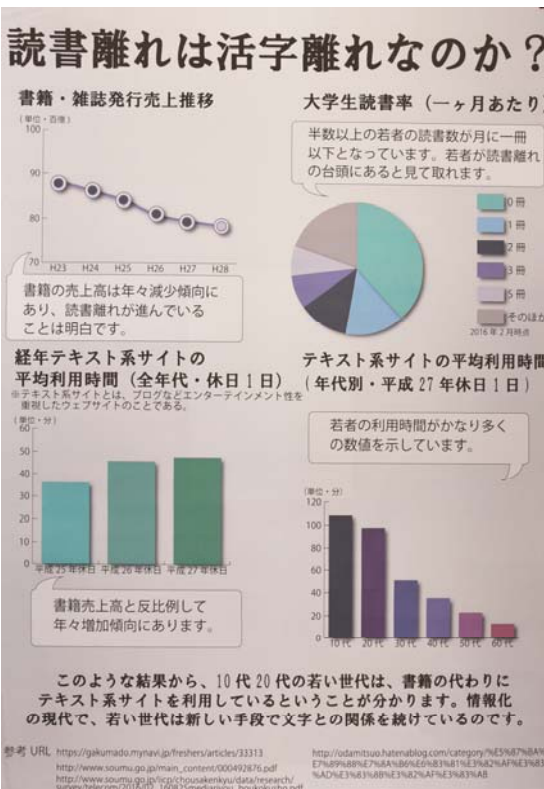

**入選**

米沢市  
近藤 康雄 さん

**入選**

長井市  
吉野 健太郎 さん

**入選**

東北芸術工科大学 3年  
柳沼 佑奈 さん

**入選**

山形県立酒田光陵高等学校 3年  
安藤 乃彩 さん