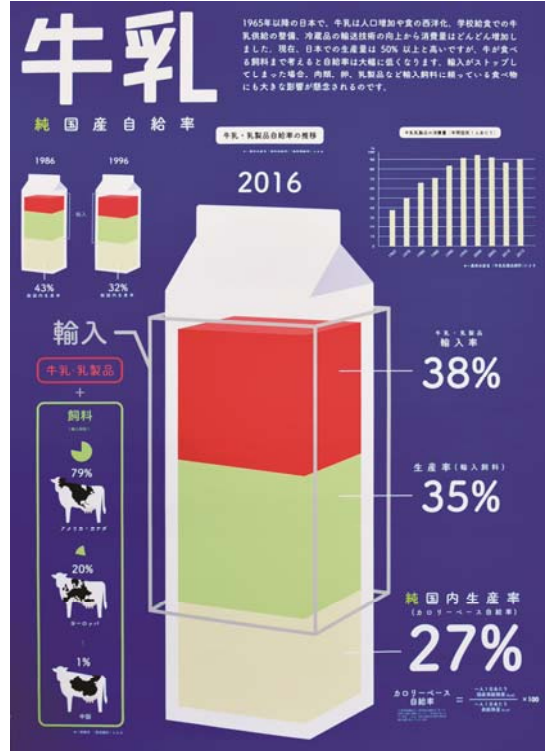

## 山形県教育長賞

山形大学附属小学校 1年  
 海和 功樹 さん

**山形県統計協会賞**

山形大学附属小学校 5年  
海和 希帆 さん

**山形県統計協会賞**

東北芸術工科大学 3年  
鈴木 芙美乃 さん

**山形県統計協会賞**

東北芸術工科大学 3年  
安部 結 さん