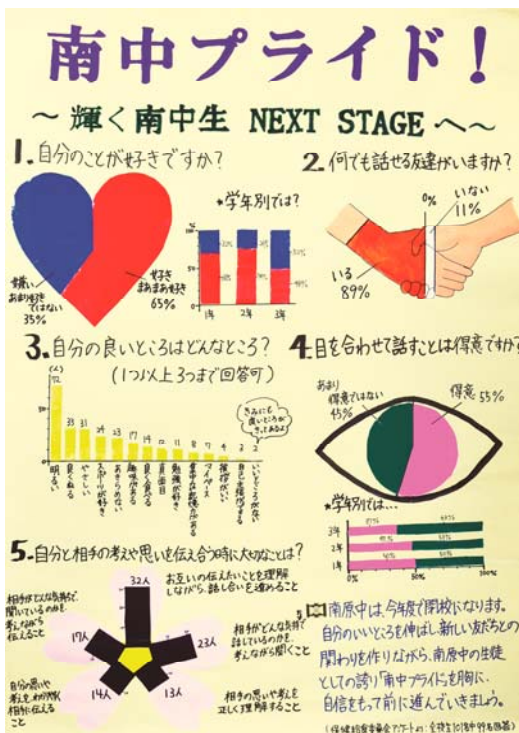

**審査員特別賞**

最上町立東法田小学校 3年  
菅 倫嘉 さん

**入選**

飯豊町立飯豊中学校 3年  
木村 陽斗 さん 大石 蓮 さん

**入選**

山形県立東桜学館中学校 3年  
榎本 陸斗 さん 大段 尚輝 さん  
奥山 莉瑚 さん 齋藤 花楓 さん  
鈴木 菜々乃 さん

**入選**

米沢市立南原中学校 3年  
安部 紗弥香 さん 佐藤 柊羽 さん