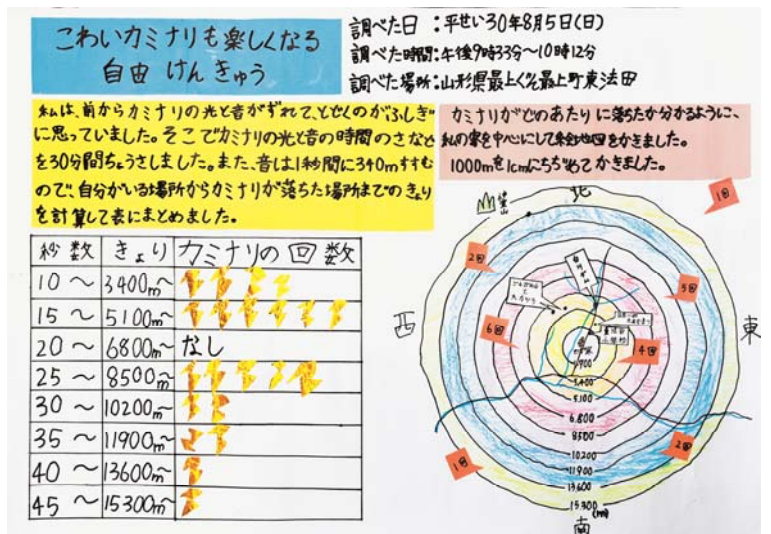

審査員特別賞

最上町立東法田小学校 3年
菅 倫嘉 さん