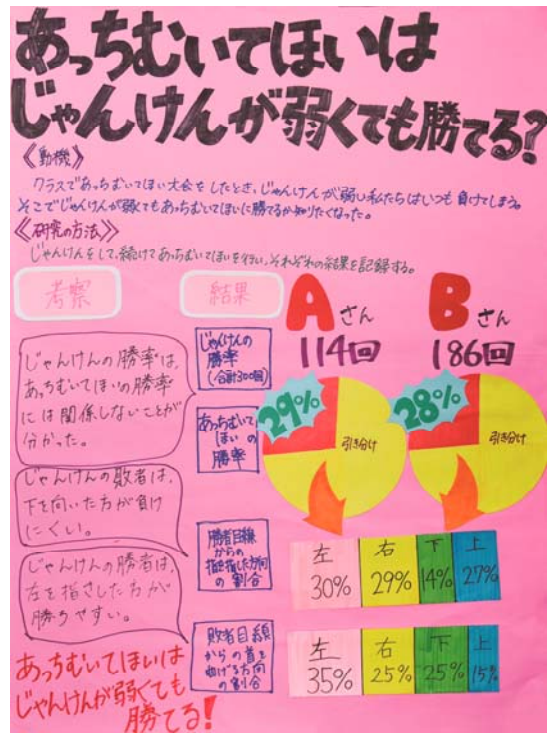

入選

山形県立東桜学館中学校 3年
伊藤 絢 さん 大井 愛華 さん
張 利妃 さん