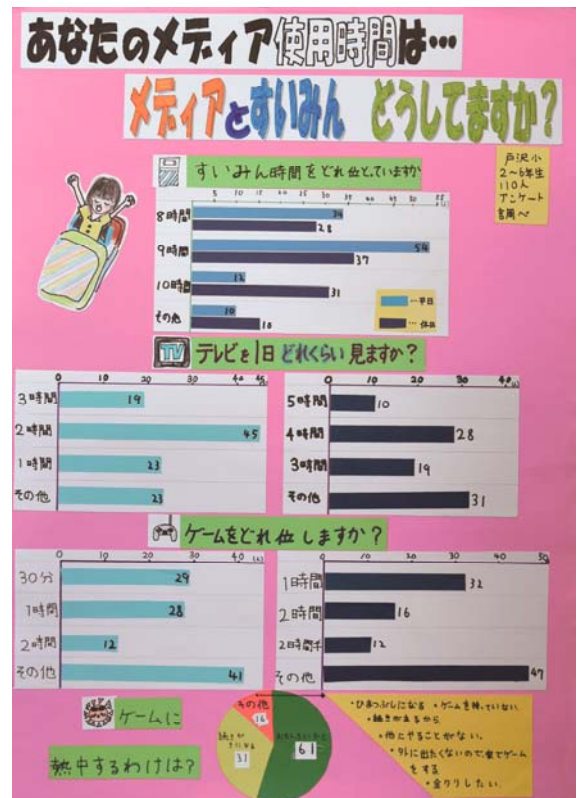

**入選**

山形県立酒田光陵高等学校 3年  
佐原 亜里紗 さん

**佳作**

村山市立戸沢小学校 6年  
井澤 縞思 さん 佐藤 加奈 さん  
八鍬 暖 さん

**佳作**

飯豊町立飯豊中学校 3年  
高橋 芹奈 さん 齋藤 優月 さん

**佳作**

村山市立戸沢小学校 5年  
佐藤 恭佳 さん 細谷 柚 さん