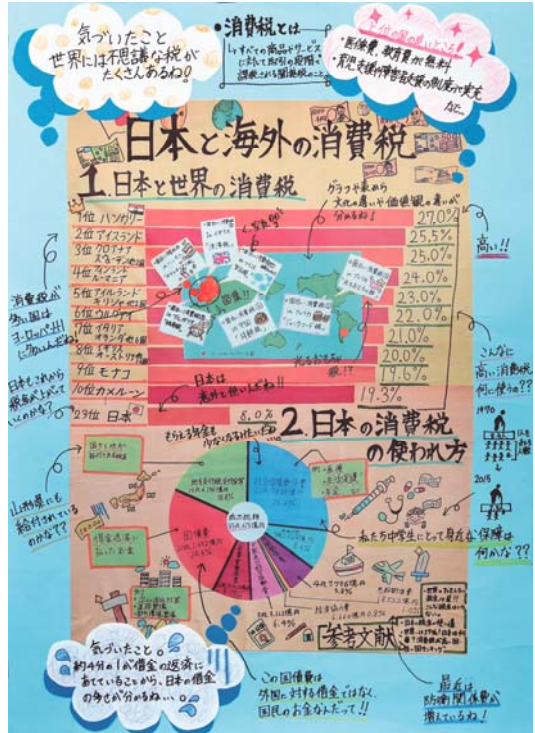

**審査員特別賞**

最上町立東法田小学校 3年  
菅 倫嘉 さん

**入選**

飯豊町立飯豊中学校 3年  
木村 陽斗 さん 大石 蓮 さん

**入選**

山形県立東桜学館中学校 3年  
榎本 陸斗 さん 大段 尚輝 さん  
奥山 莉瑚 さん 齋藤 花楓 さん  
鈴木 菜々乃 さん

**入選**

米沢市立南原中学校 3年  
安部 紗弥香 さん 佐藤 柊羽 さん