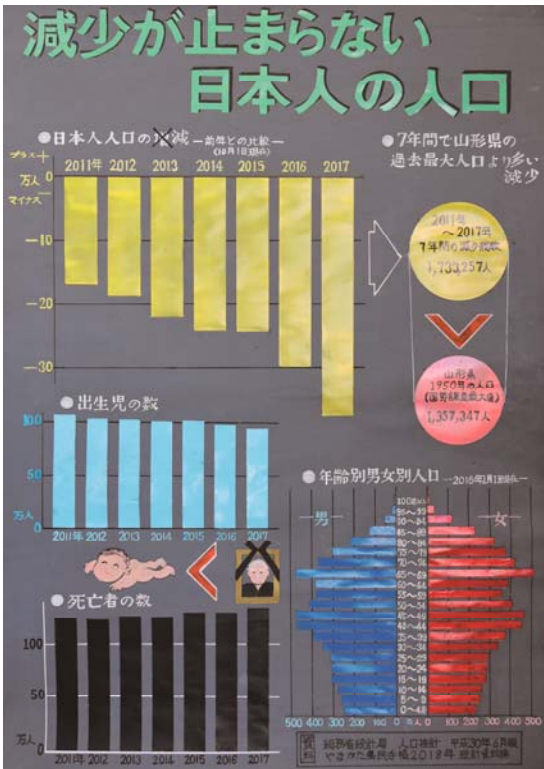

入選

長井市
吉野 健太郎 さん