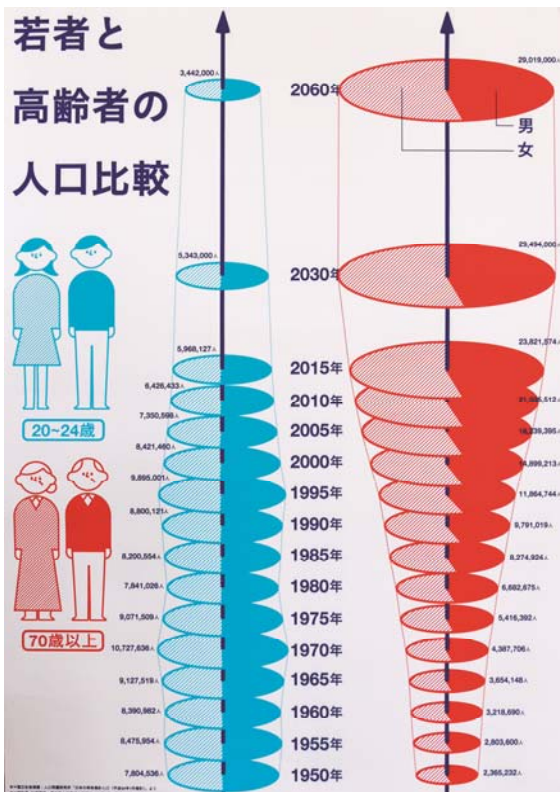

## 山形県教育長賞

山形大学附属小学校 1年  
 海和 功樹 さん

**山形県統計協会賞**

山形大学附属小学校 5年  
海和 希帆 さん

**山形県統計協会賞**

東北芸術工科大学 3年  
鈴木 芙美乃 さん

**山形県統計協会賞**

東北芸術工科大学 3年  
安部 結 さん