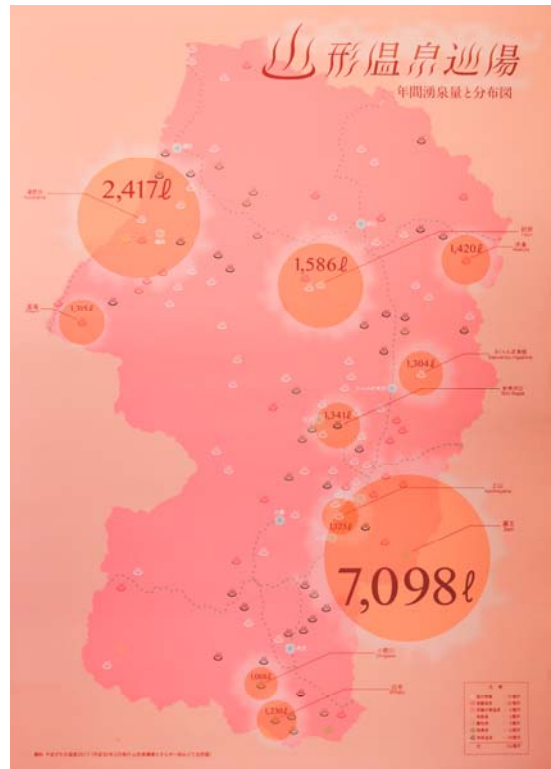

**入選**

米沢市  
近藤 康雄 さん

**入選**

長井市  
吉野 健太郎 さん

**入選**

東北芸術工科大学 3年  
柳沼 佑奈 さん

**入選**

山形県立酒田光陵高等学校 3年  
安藤 乃彩 さん