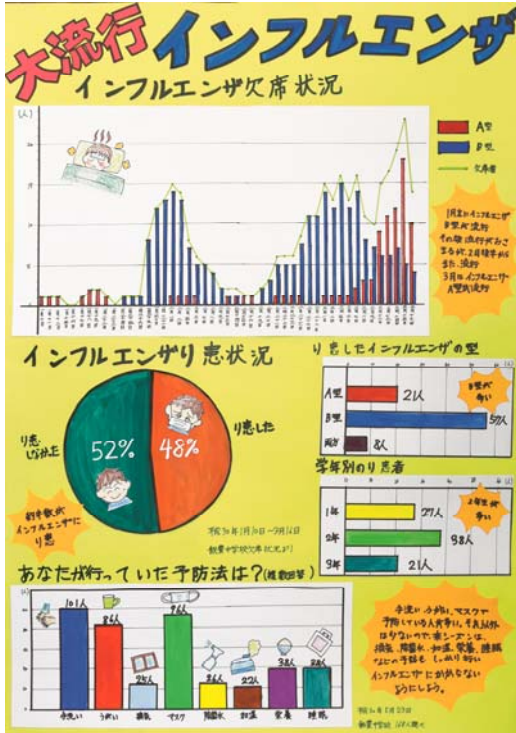

**審査員特別賞**

最上町立東法田小学校 3年  
菅 倫嘉 さん

**入選**

飯豊町立飯豊中学校 3年  
木村 陽斗 さん 大石 蓮 さん

**入選**

山形県立東桜学館中学校 3年  
榎本 陸斗 さん 大段 尚輝 さん  
奥山 莉瑚 さん 齋藤 花楓 さん  
鈴木 菜々乃 さん

**入選**

米沢市立南原中学校 3年  
安部 紗弥香 さん 佐藤 柊羽 さん