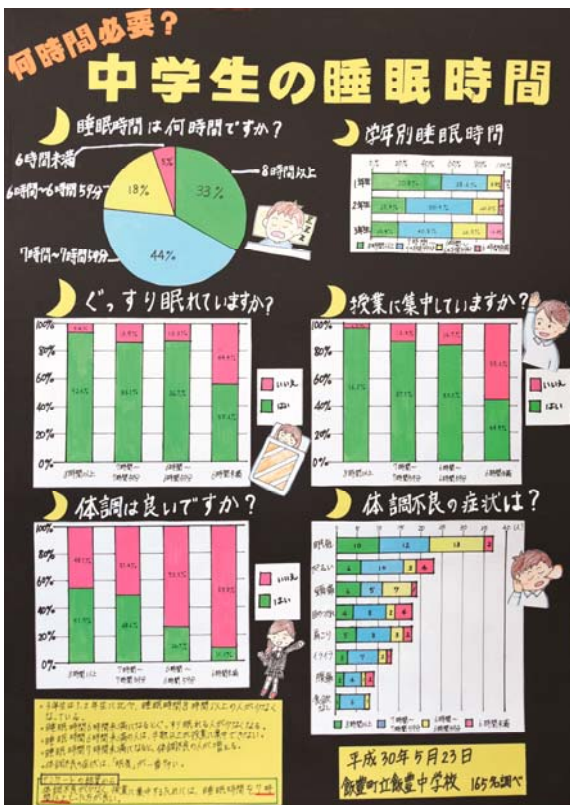

**入選**

山形県立酒田光陵高等学校 3年  
佐原 亜里紗 さん

**佳作**

村山市立戸沢小学校 6年  
井澤 縞思 さん 佐藤 加奈 さん  
八鍬 暖 さん

**佳作**

飯豊町立飯豊中学校 3年  
高橋 芹奈 さん 齋藤 優月 さん

**佳作**

村山市立戸沢小学校 5年  
佐藤 恭佳 さん 細谷 柚 さん