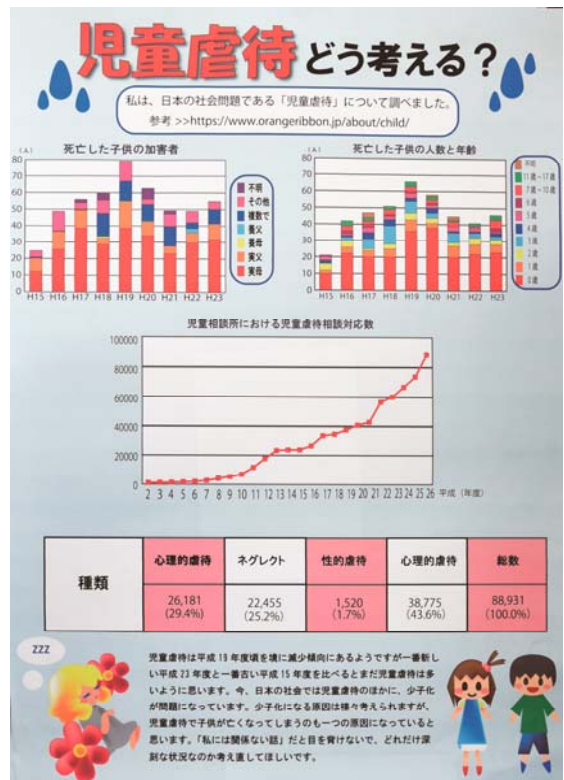

入選

山形県立酒田光陵高等学校 3年
佐原 亜里紗 さん