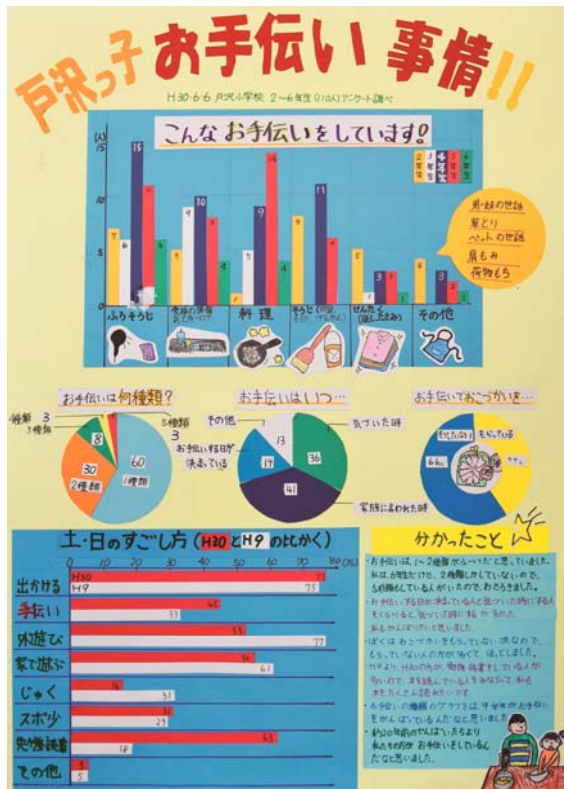

**入選**

山形県立酒田光陵高等学校 3年  
佐原 亜里紗 さん

**佳作**

村山市立戸沢小学校 6年  
井澤 縞思 さん 佐藤 加奈 さん  
八鍬 暖 さん

**佳作**

飯豊町立飯豊中学校 3年  
高橋 芹奈 さん 齋藤 優月 さん

**佳作**

村山市立戸沢小学校 5年  
佐藤 恭佳 さん 細谷 柚 さん