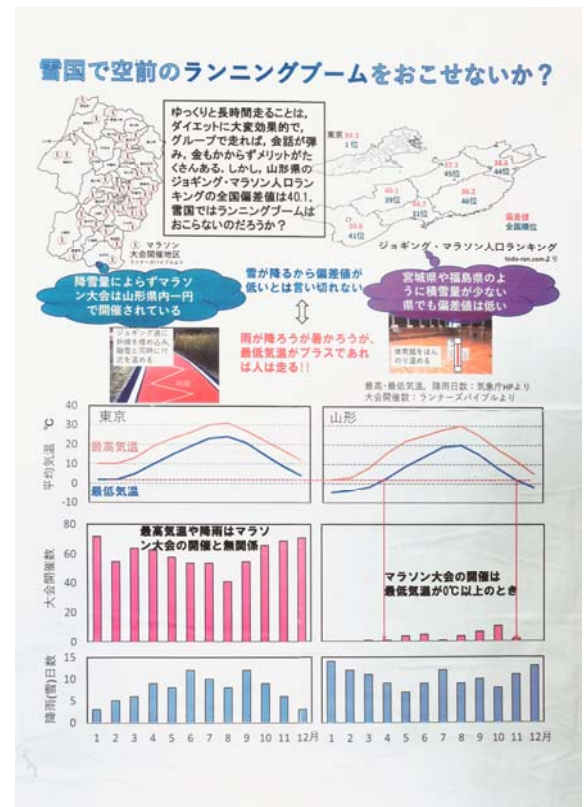

入選

山形県立鶴岡中央高等学校 1年
志賀 菜摘 さん 菅原 萌実 さん
遠藤 浩一郎 さん 中村 宇宙 さん

入選

山形県立鶴岡中央高等学校 1年
原田 佳奈 さん 本間 省伍 さん
高橋 和奏 さん 星川 唯 さん

入選

山形県立鶴岡中央高等学校 1年
神谷 愛 さん 佐野 蒼衣 さん
富樫 夢和 さん 野仲 彩月 さん

入選

米沢市
近藤 康雄 さん