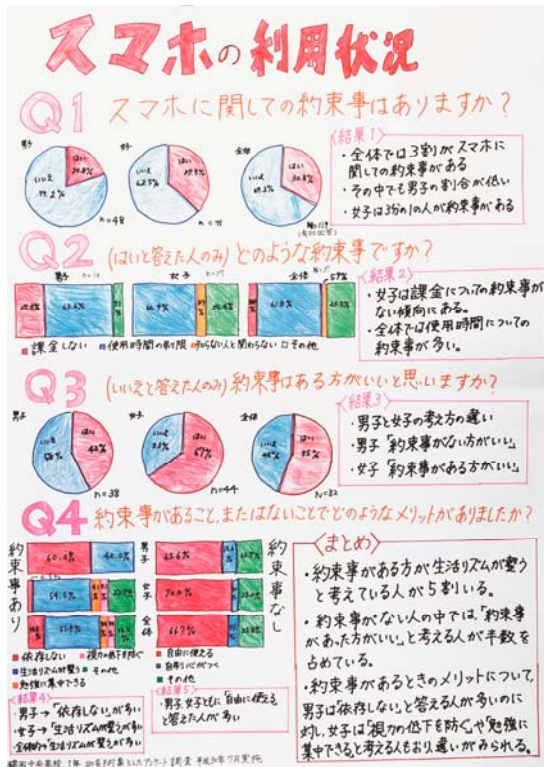

入選

山形県立鶴岡中央高等学校 1年
志賀 菜摘 さん 菅原 萌実 さん
遠藤 浩一郎 さん 中村 宇宙 さん