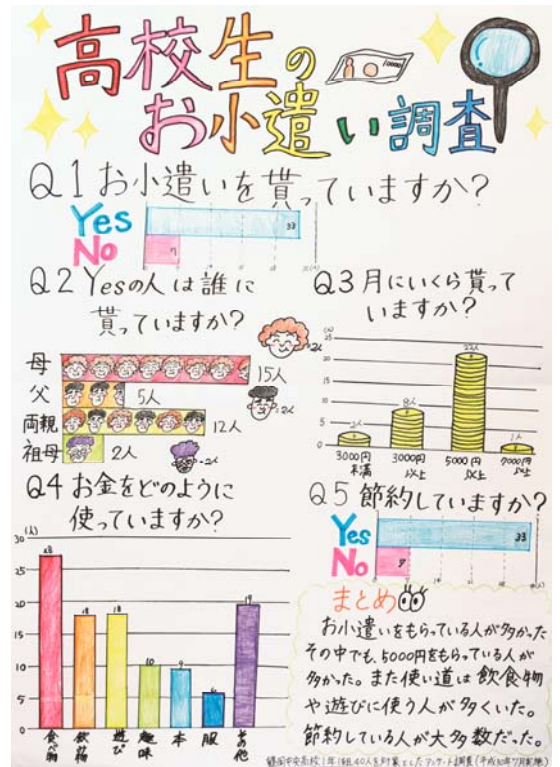

**入選**

山形県立東桜学館中学校 3年  
伊藤 絢 さん 大井 愛華 さん  
張 利妃 さん

**入選**

山形県立鶴岡中央高等学校 1年  
志賀 菜摘 さん 菅原 萌実 さん  
遠藤 浩一郎 さん 中村 宇宙 さん

**入選**

山形県立鶴岡中央高等学校 1年  
原田 佳奈 さん 本間 省伍 さん  
高橋 和奏 さん 星川 唯 さん

**入選**

山形県立鶴岡中央高等学校 1年  
神谷 愛 さん 佐野 蒼衣 さん  
富樫 夢和 さん 野仲 彩月 さん