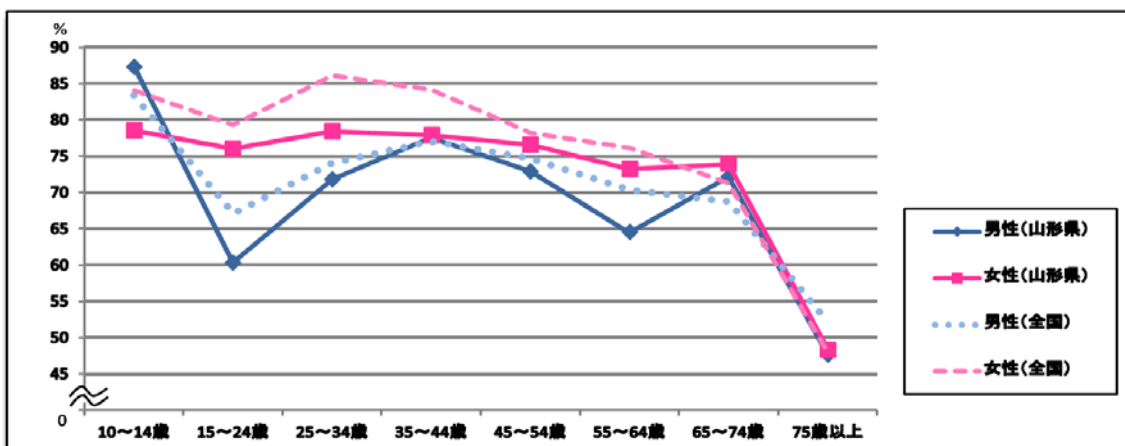

図2 年齢・男女別「旅行・行楽」に行く人の割合(山形県、全国)(%)

資料：総務省統計局「平成23年 社会生活基本調査」

【URL】 <http://www.stat.go.jp/data/shakai/2011/>