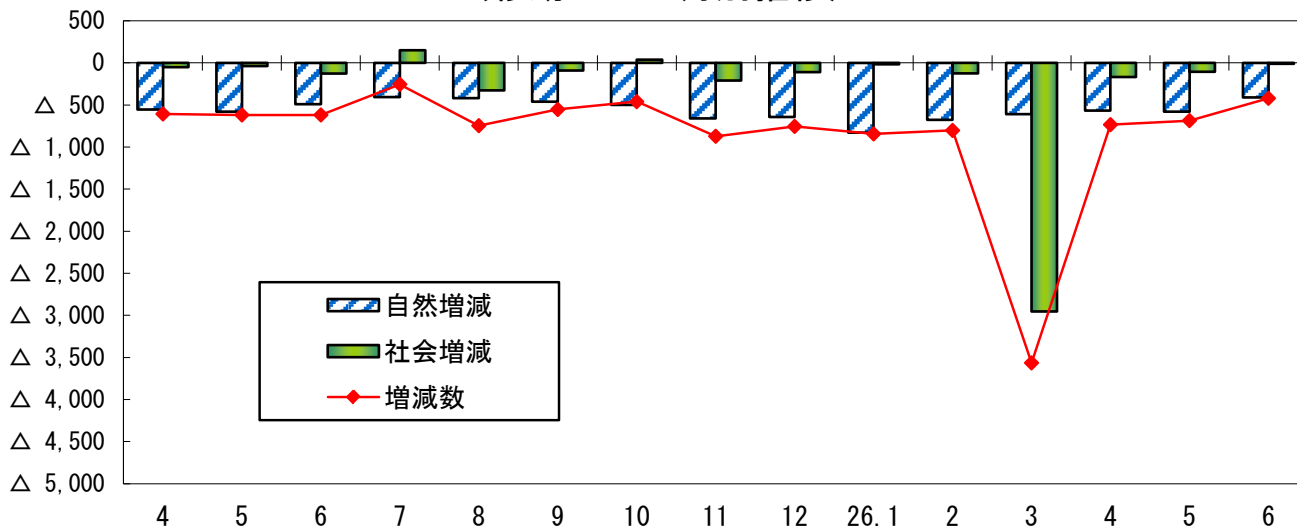

山形県の人口と世帯数（推計）

（平成26年7月1日現在）

6月の概況

平成26年7月1日現在の本県の人口は、1,132,119人（男 543,409人・女 588,710人）で、前月に比べ **421人**減少した。

内訳では、自然動態で **410人**（出生 658人・死亡 1,068人）減少、社会動態で**11人**（県外転入 873人・県外転出 884人）減少した。

市町村別で見ると、増加したのは 5市町村、減少したのは **29市町村**で、増減なしは 1村であった。

世帯数は、395,409世帯で、前月に比べ **102世帯**増加した。

表1 平成26年6月中の人口動態

		総数	男	女	
6月1日現在人口		1,132,540	543,549	588,991	
自然動態	出生	658	323	335	
	死亡	1,068	513	555	
	自然動態増減	△ 410	△ 190	△ 220	
社会動態	転入	県内	403	462	
		県外	873	496	377
	転出	県内	865	403	462
		県外	884	446	438
	社会動態増減	△ 11	50	△ 61	
実増減		△ 421	△ 140	△ 281	
7月1日現在人口		1,132,119	543,409	588,710	

〈移動人口の月別推移〉

平成26年7月25日

山形県企画振興部統計企画課