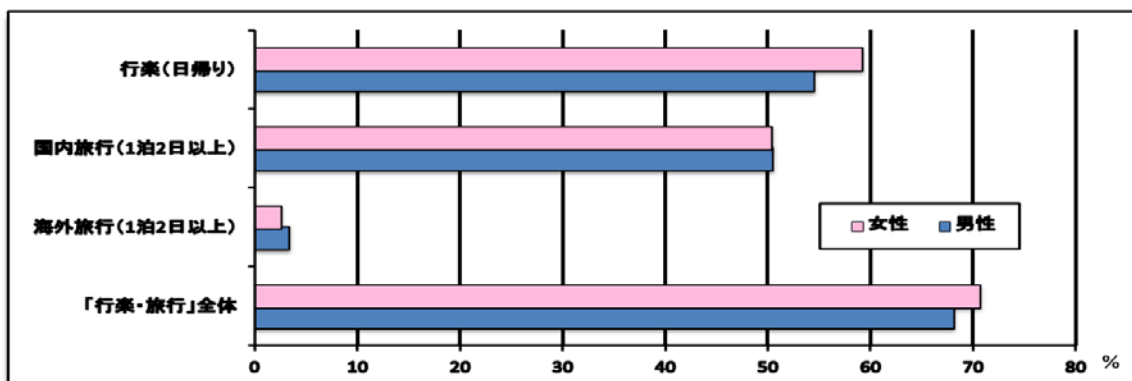

【社会動態について】

社会動態の数値は、県内転出入と県外転出入の合計

ただし、()内は県外転出入のみの数値

じんこうTOPICS

平成26年7月

夏休み到来！ 山形県民の旅行・行楽について

学校も夏休みに入り、遠出をする機会も多くなるこの季節。今年は山形デスティネーションキャンペーンもあり、県内各地で行われているイベントに参加する人も多いのではないのでしょうか。今月のじんこう TOPICS では平成23年社会生活基本調査から山形県民の旅行・行楽の状況について見てみます。

平成23年に山形県民で旅行（1泊2日以上を指す）や行楽（日帰りを指す）に行った人数は71万9千人であり、全山形県民に占める割合は69.5%となっています。男女別にみると、男性が33万8千人、女性が38万1千人となっており、割合にすると、それぞれ男性が68.1%、女性が70.7%となっています。

図1 旅行・行楽の種類・男女別「旅行・行楽」に行く人の割合(山形県)(%)

男女間で異なる山形県の旅行・行楽の状況