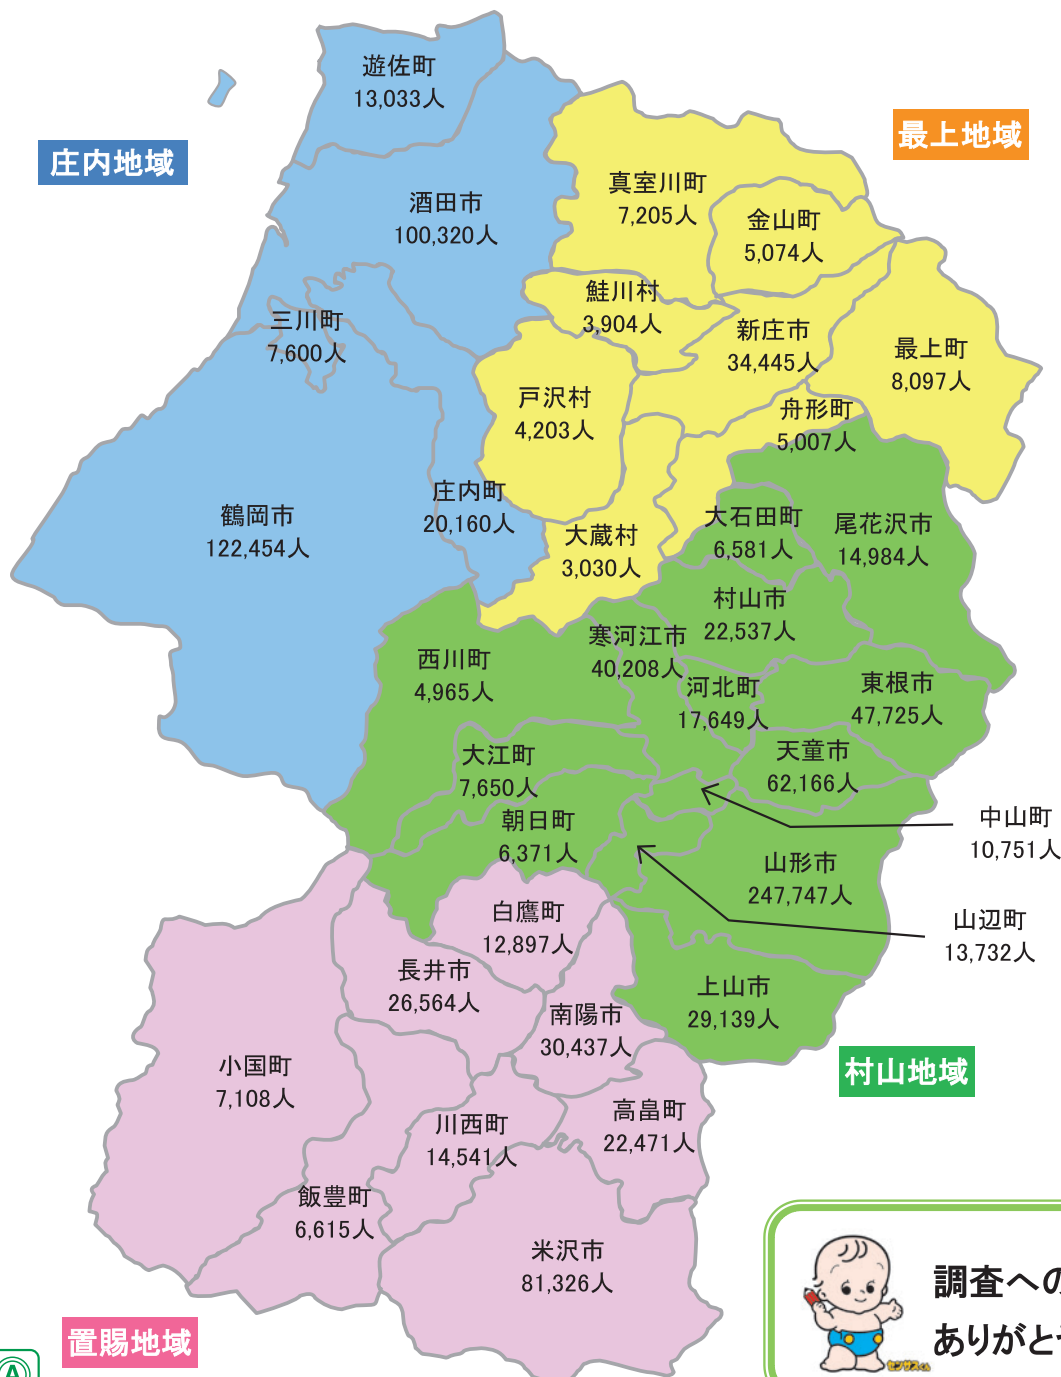

あなたのまちの人口です

令和2年国勢調査 人口速報集計結果

令和2年10月1日現在の
山形県の 人口は **1,068,696 人**
世帯数は **398,358 世帯**

令和2年国勢調査の人口速報集計結果が、令和3年6月25日に総務省統計局から公表になりました。主な内容をご紹介します。

調査へのご協力
ありがとうございました

リサイクル適性 (A)

この印刷物は、印刷用の紙へリサイクルできます。