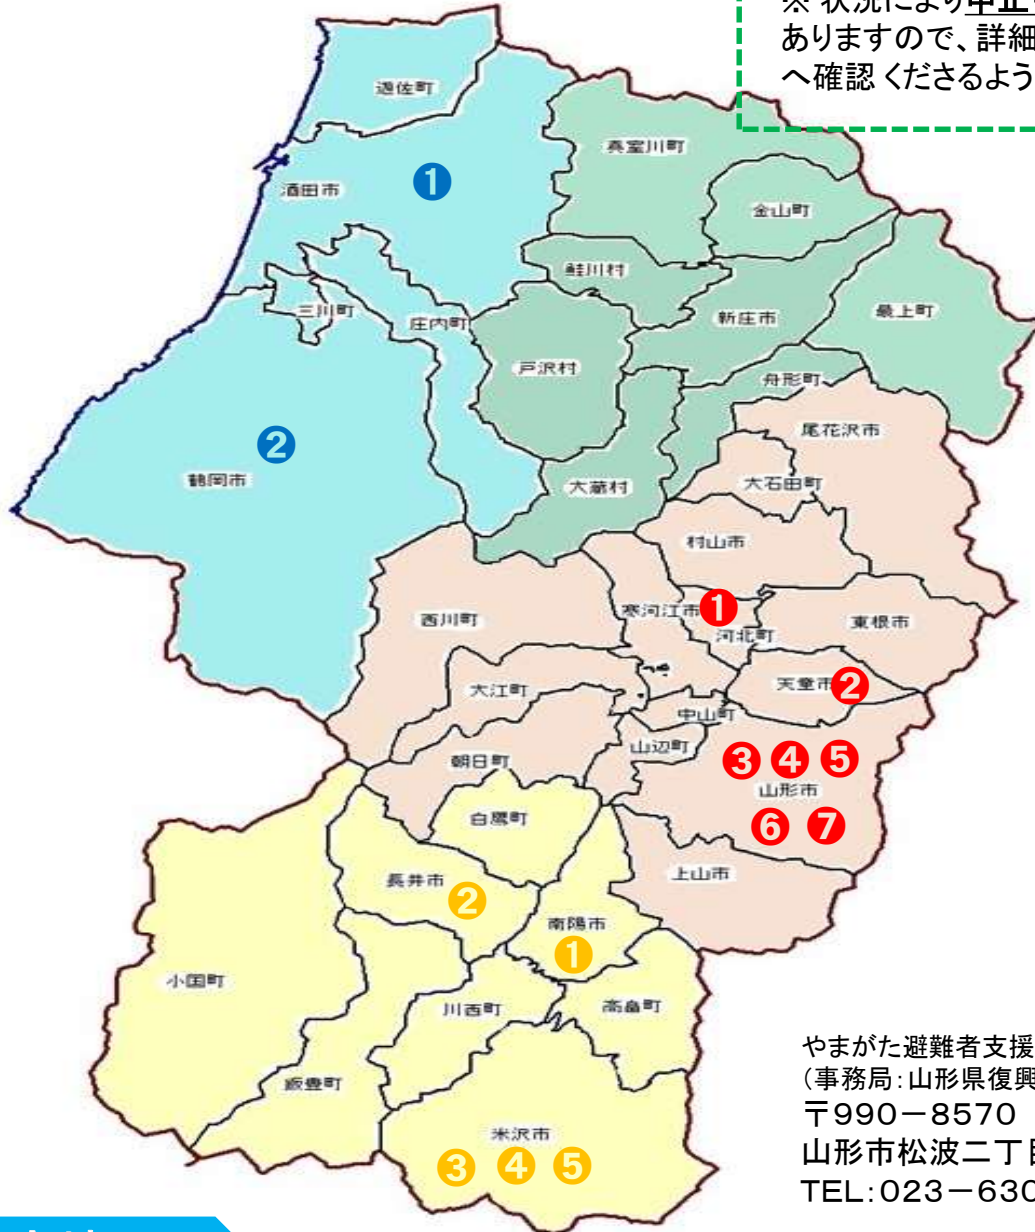

山形県内の避難者相談会・交流会一覧

※ 状況により中止・変更になる場合がありますので、詳細は「お問い合わせ先」へ確認ください。

やまがた避難者支援協働ネットワーク
 (事務局: 山形県復興・避難者支援室)
 〒990-8570
 山形市松波二丁目8-1
 TEL: 023-630-3100

庄内地区

市町村	交流会名	開催日時	開催会場	お問い合わせ先
酒田市 ①	こんにちわサロンwith避難者相談会	第3火曜日	酒田市地域福祉センター	酒田市社会福祉協議会
鶴岡市 ②	保養家族との交流会	7月か8月中	保養先となる民家	フクシマの子どもの未来を守る家

村山地区

市町村	交流会名	開催日時	開催会場	お問い合わせ先
河北町	すもも摘み取り体験と農家交流	7月～8月	大江町内	ハチドリ一滴の会
	じゃが芋掘り体験	7月～8月	寒河江市内ほか	
	八丁蜻蛉観察会	7月～8月	大江町内	
	古代蓮生息観察会	7月～8月	大江町内	
	① 野菜摘み取り体験	8月～10月	寒河江市内ほか	
	秘伝豆摘み取り体験	10月	寒河江市内ほか	
	子姫芋掘り体験	10月	寒河江市内ほか	
	芋煮作り伝承交流会	10月	河北町内	
	ワイルド野外体験交流	8月～10月	河北町内	
天童市	② ちえっと寄れ茶～	不定期	天童市総合福祉センター	天童市社会福祉協議会
山形市	浜通り交流会	毎月1回 13:30～15:30	市役所等	山形市避難者交流支援センター
	③ クラフトカフェ	不定期	市内公民館等	
	こどもday!	不定期	市内公民館等	
	福島就職相談会	第3木曜日 13:30～15:30	山形国際交流プラザ	

村山地区

市町村	交流会名	開催日時	開催会場	お問い合わせ先	
山形市	④ 花・はな会	第2月曜日 (R6.8月とR7.1月を除く)	山形市総合福祉センター	山形市社会福祉協議会	
	⑤	ジャガイモ植え付け	4月下旬	体験農場	山形アグリアカデミー
		大豆播種	5月下旬		
		ジャガイモ収穫	7月下旬		
		大豆収穫	10月		
		味噌作り	1~2月		
	⑥ わくわくのたねの会		未定	置賜地域 (おいで、南陽市社協、長井市社協と共同開催)	特定非営利活動法人 山形の公益活動を 応援する会・アミル
			未定	村山地域 (山形市社協、天童市社協、寒河江市社協と共同開催)	
			未定	庄内地域 (鶴岡市社協、酒田市社協と共同開催)	
			未定	アミル事務所内 (オンライン) (医療ネットワーク支援センターと共同開催)	
未定			置賜地域		
⑦ 交流相談会	7月7日(日)	山形市総合福祉センター	山形県復興・避難者支援室		

置賜地区

市町村	交流会名	開催日時	開催会場	お問い合わせ先
南陽市	① がんばろう東北 憩いと交流の広場	第1月曜日	南陽市健康長寿センター	南陽市社会福祉協議会
長井市	② 定期交流会	6,8,12月	老人福祉センター 他	長井市社会福祉協議会
米沢市	野の花交流会 (料理教室・その他)	月1回	置賜総合文化センター	米沢友の会主催 避難者支援センターおいで
	③ 避難者支援「芋煮会」	未定	未定	米沢市教職員組合 避難者支援センターおいで
	おいで主催「クリスマス会」	未定	未定	避難者支援センターおいで
	健康とダイエットのための 運動教室	月1回程度	置賜総合文化センター	避難者支援センターおいで
	④ 竹輪クラブ	月1回	あおぞら館	特定非営利活動法人 青空保育たけの子
⑤ 交流相談会	8月25日(日)	置賜総合文化センター	山形県復興・避難者支援室	