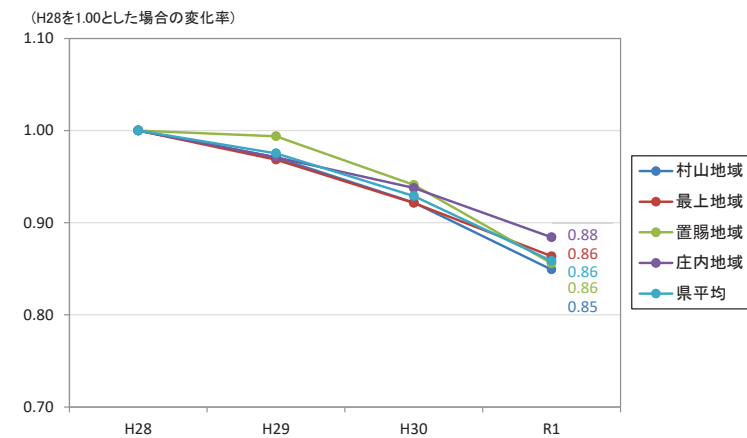

輸送人員

営業収入

期末運転手数

<H28=1とした場合の変化率>

<H28=1とした場合の変化率>

<H28=1とした場合の変化率>

タクシー事業の状況

	交通圏	運転者数				輸送人員				営業収入(千円)			
		H28	H29	H30	R1	H28	H29	H30	R1	H28	H29	H30	R1
村山	山形交通圏(山形市、天童市、上山市、山辺町)	600	591	572	522	2,817,207	2,714,659	2,554,593	2,330,153	2,831,791	2,752,113	2,619,530	2,462,652
	寒河江市	46	43	46	49	182,803	184,238	178,276	165,707	179,019	177,090	172,489	159,905
	村山市	27	31	28	28	76,798	72,784	73,303	68,333	78,089	72,103	74,763	77,624
	東根市	41	42	44	43	217,560	213,485	215,073	206,365	203,096	202,019	202,615	205,141
	尾花沢市	14	16	19	24	75,775	81,439	84,093	85,733	76,123	82,365	95,748	100,478
	東村山郡A(中山町)	4	4	4	4	17,063	16,854	15,755	15,265	17,277	17,052	15,637	15,357
	西村山郡(河北町、西川町、朝日町、大江町)	42	44	52	57	105,487	103,705	101,018	96,963	120,130	123,931	124,287	115,611
	北村山郡(大石田町)	12	12	8	8	40,623	42,732	34,825	31,645	47,573	43,912	41,791	41,322
最上	新庄市	42	42	44	39	209,971	204,824	195,263	182,706	178,867	177,415	171,767	165,539
	最上郡(金山町、最上町、舟形町、真室川町、大蔵村、鮭川村、戸沢村)	27	21	20	16	39,659	36,938	34,753	32,877	42,738	41,953	40,204	38,057
置賜	米沢市	136	149	150	134	765,802	766,685	726,632	659,586	677,162	669,684	641,195	587,540
	長井市	45	40	38	38	149,670	148,849	142,172	129,279	143,382	144,173	137,166	124,290
	南陽市	47	47	41	35	195,378	190,207	179,936	167,161	172,059	168,446	158,098	146,283
	東置賜郡(高畠町、川西町)	39	37	38	34	99,369	95,045	88,286	80,260	115,473	112,470	104,952	93,227
	西置賜郡(小国町、白鷹町、飯豊町)	25	25	24	22	56,855	58,527	55,306	48,219	80,672	78,000	71,648	64,731
庄内	鶴岡市・西田川郡(鶴岡市の一部)	152	150	149	157	636,422	589,436	588,469	568,225	608,946	568,516	560,879	562,742
	酒田市(一部)	136	125	122	116	658,393	643,243	609,408	562,920	509,660	558,385	537,463	498,746
	東田川郡(鶴岡市の一部、三川町、庄内町)	30	40	32	28	71,173	90,290	80,047	74,210	83,361	107,981	99,132	95,527
	飽海郡(酒田市の一部、遊佐町)	15	16	15	11	37,631	40,112	38,261	35,660	52,994	54,739	54,866	44,883
	村山地域	786	783	773	735	3,533,316	3,429,896	3,256,936	3,000,164	3,553,098	3,470,585	3,346,860	3,178,090
	最上地域	69	63	64	55	249,630	241,762	230,016	215,583	221,605	219,368	211,971	203,596
	置賜地域	292	298	291	263	1,267,074	1,259,313	1,192,332	1,084,505	1,188,748	1,172,773	1,113,059	1,016,071
	庄内地域	333	331	318	312	1,403,619	1,363,081	1,316,185	1,241,015	1,254,961	1,289,621	1,252,340	1,201,898
	計	1,480	1,475	1,446	1,365	6,453,639	6,294,052	5,995,469	5,541,267	6,218,412	6,152,347	5,924,230	5,599,655