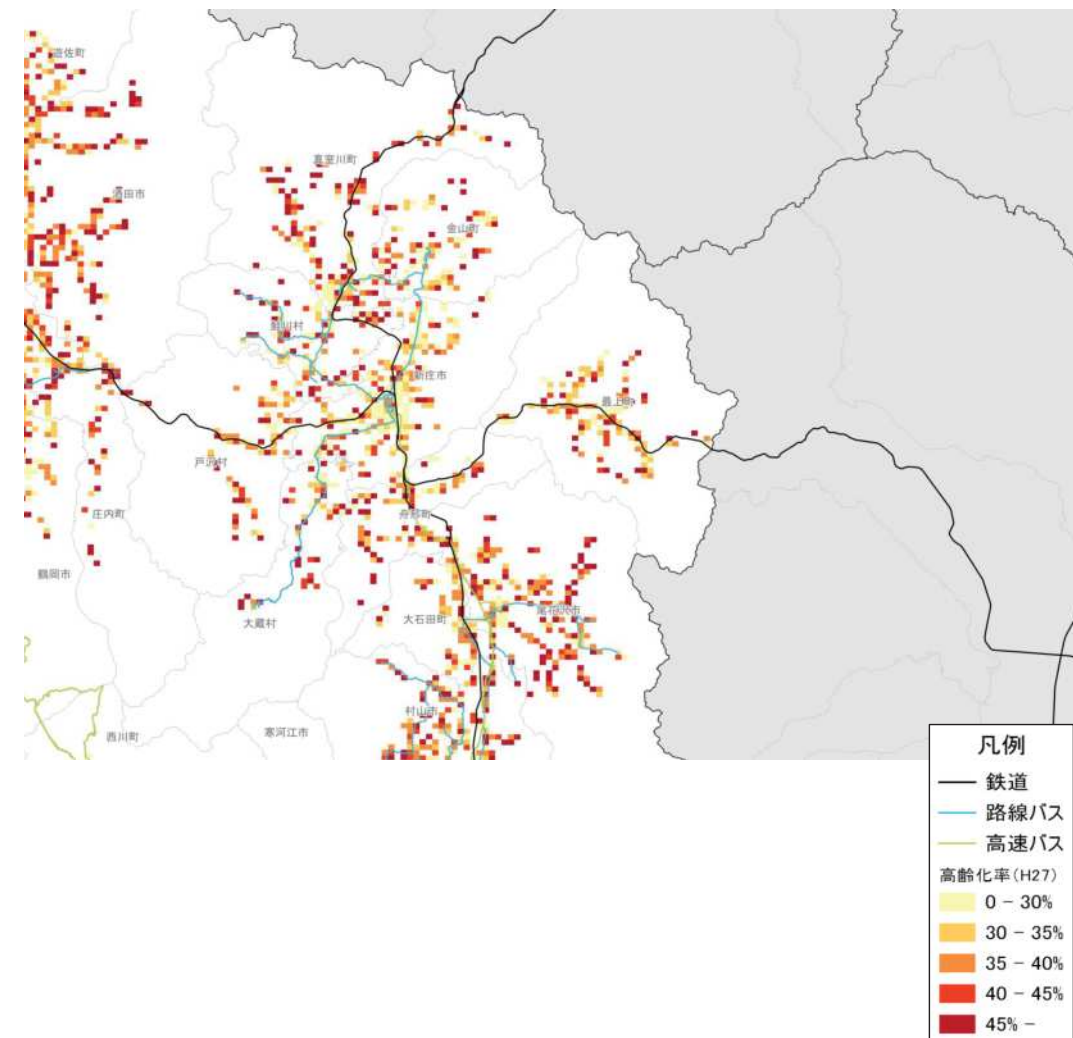

病院の立地状況

教育施設の立地状況(H25)

施設立地状況

観光資源の立地状況

観光資源の来訪規模

施設立地状況

宿泊施設の立地状況

宿泊施設の総定員

人口集積状況:その1(最上地域)

人口分布状況(H27)

高齢者人口分布(H27)

人口集積状況:その2(最上地域)

高齢化率の状況(H27)

人口増減量(H27-H22)

人口集積状況:その3(最上地域)

人口増減率(H27/H22)

県内市町村の人口減少状況と幹線軸の関係性

施設立地状況(最上地域)

大規模商業施設の立地状況

病院の立地状況

教育施設の立地状況(H25)

施設立地状況(最上地域)

観光資源の立地状況

観光資源の来訪規模

施設立地状況(最上地域)

宿泊施設の立地状況

宿泊施設の総定員

結びつき①市町村間のとりまとまり(政治的な結びつき)

総合支庁=交通圏

広域定住自立圏

結びつき②国庫補助対象地域間幹線バスでの結びつき、③通勤・通学の「量」での結びつき

複数市町村をまたぐバス路線(事業者別・高速バスを除く)