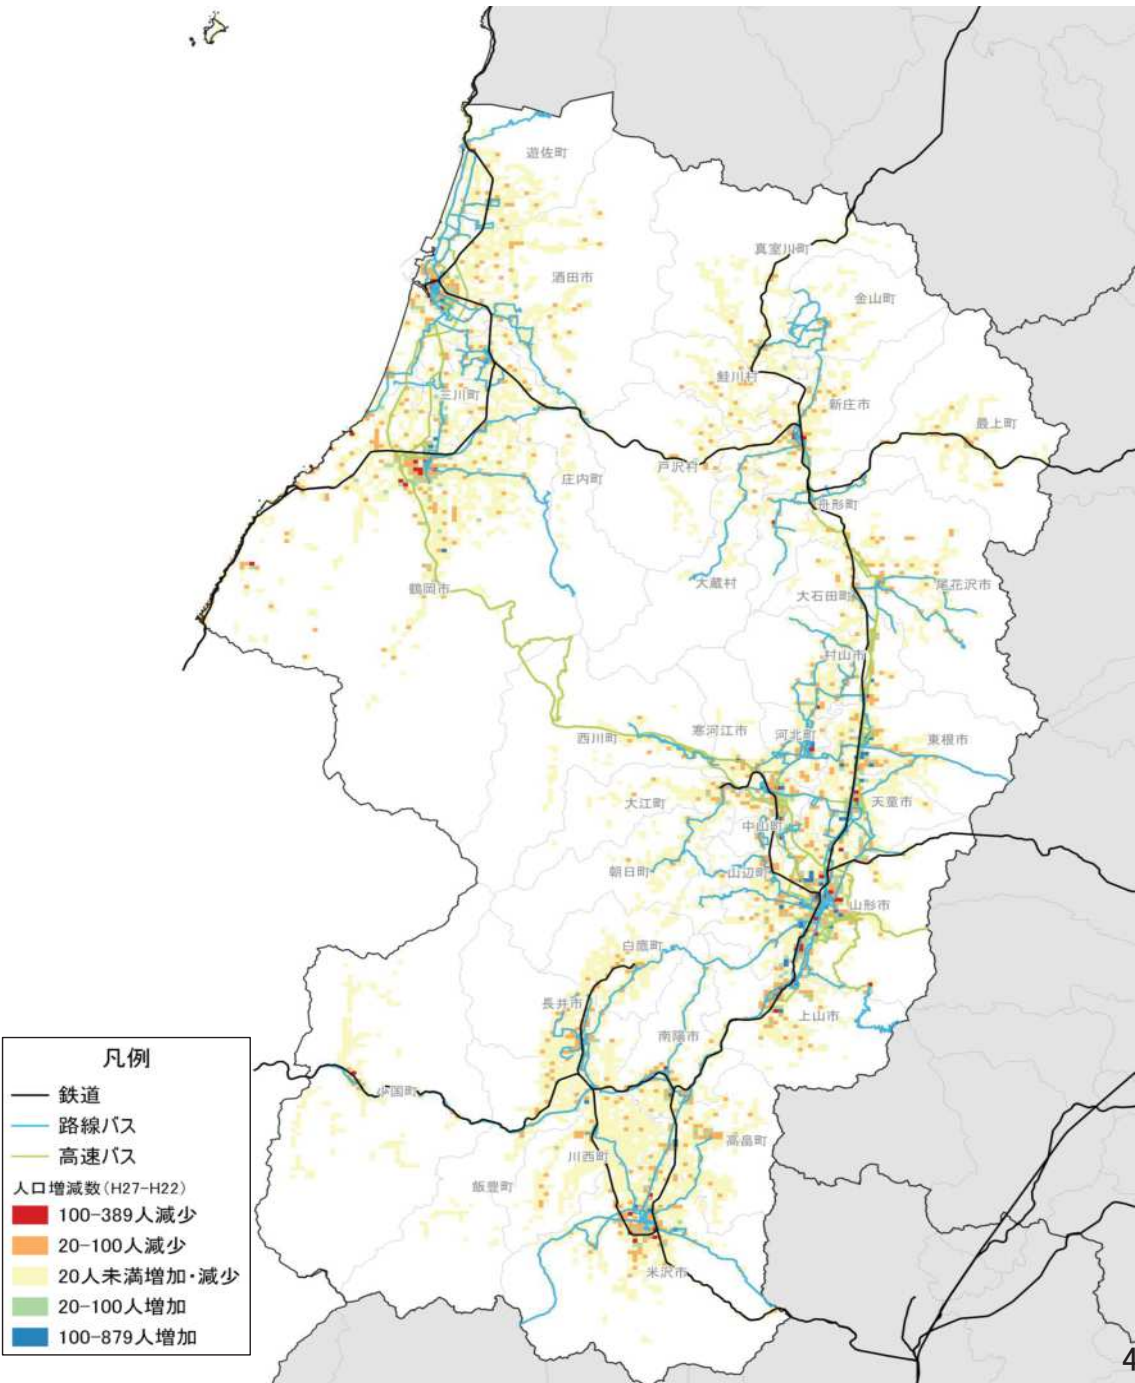

総人口の変化状況

高齢化率の推移

人口増減率(H27/H7)と高齢化進行度(H27-H7)合いの関係性(市町村の特性分類)

人口集積状況: その1

人口分布状況 (H27)

高齢者人口分布 (H27)

人口集積状況: その2

高齢化率の状況 (H27)

人口増減量 (H27-H22)

人口集積状況: その3

人口増減率(H27/H22)

県内市町村の人口減少状況と幹線軸の関係性

鉄道駅半径1km圏域の人口特性:その1

人口分布状況(H27)

高齢者人口分布(H27)

高齢化率(H27)