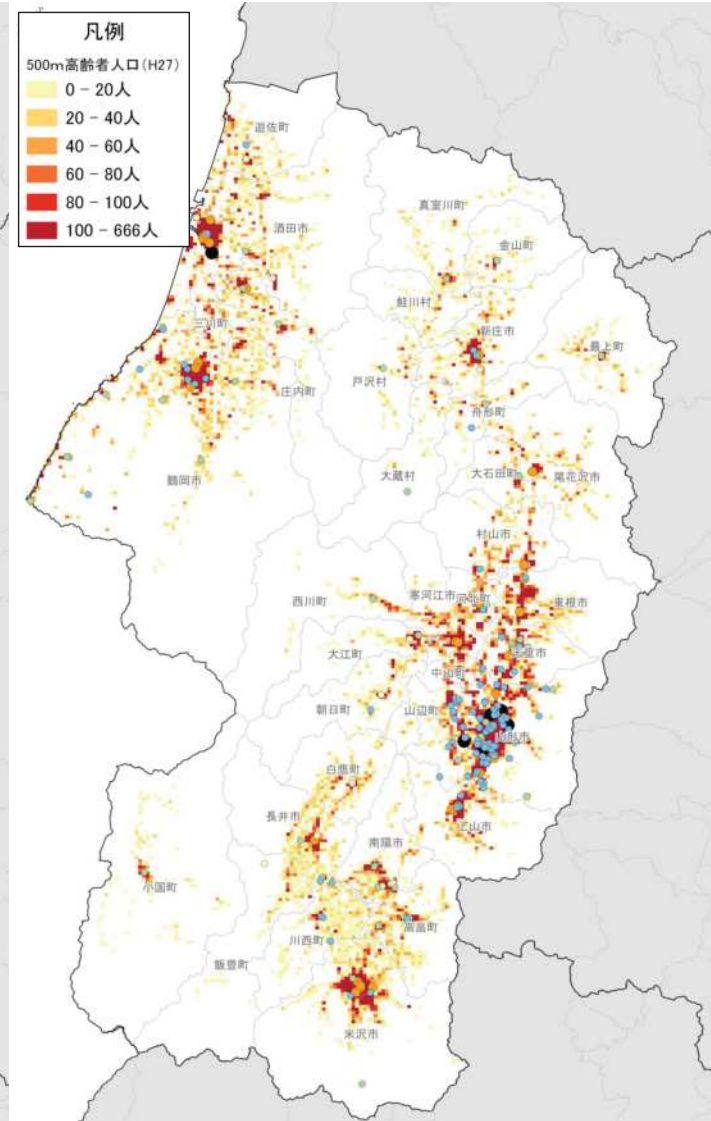

※流入流出率10%以上

流動割合(最寄り品)

※流入流出率10%以上

結びつき⑥自動車流動(ETC2.0データの分析結果)

令和元年10月
(平日、日平均)

※10台以上のみを図化

令和元年10月
(休日、日平均)

※10台以上のみを図化

人口増減量(H27-H22)

人口増減率(H27/H22)

タクシー事業所のタクシー所有台数と人口関連分析: その1

- 凡例
- 1台
 - 2-5台
 - 6-10台
 - 11-30台
 - 31-64台

人口分布状況(H27)

高齢者人口分布(H27)

高齢化率(H27)

タクシー事業の状況