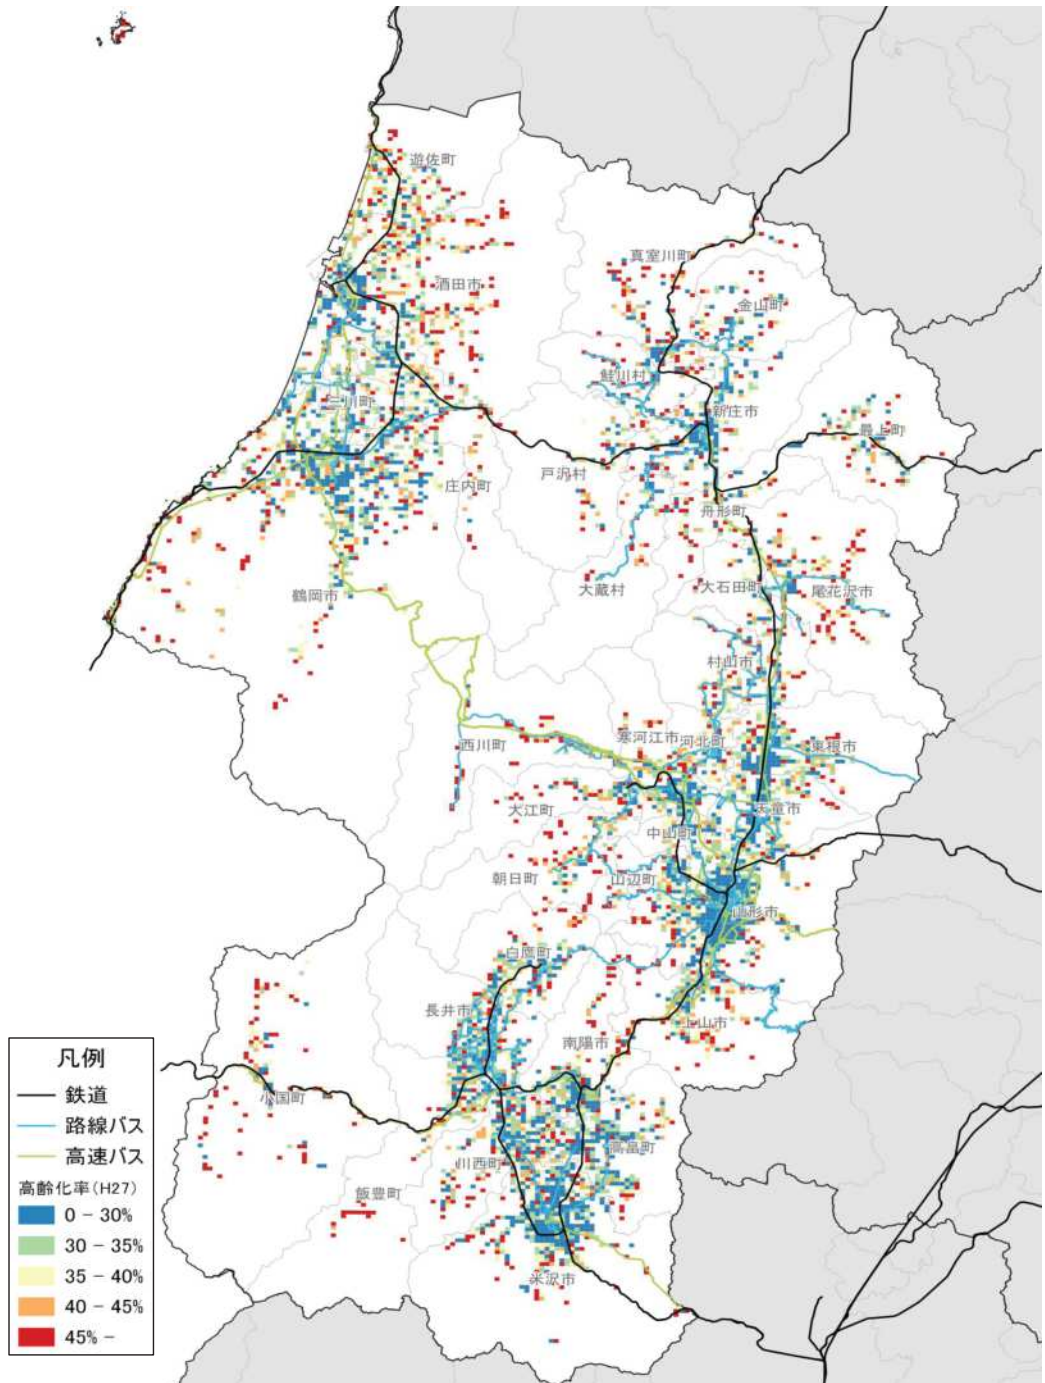

総人口の変化状況

高齢化率の推移

人口増減率(H27/H7)と高齢化進行度(H27-H7)合いの関係性(市町村の特性分類)

人口集積状況: その1

人口分布状況 (H27)

高齢者人口分布 (H27)

人口集積状況: その2

高齢化率の状況 (H27)

人口増減量 (H27-H22)

人口集積状況: その3

人口増減率(H27/H22)

県内市町村の人口減少状況と幹線軸の関係性

鉄道駅半径1km圏域の人口特性:その1

人口分布状況(H27)

高齢者人口分布(H27)

高齢化率(H27)