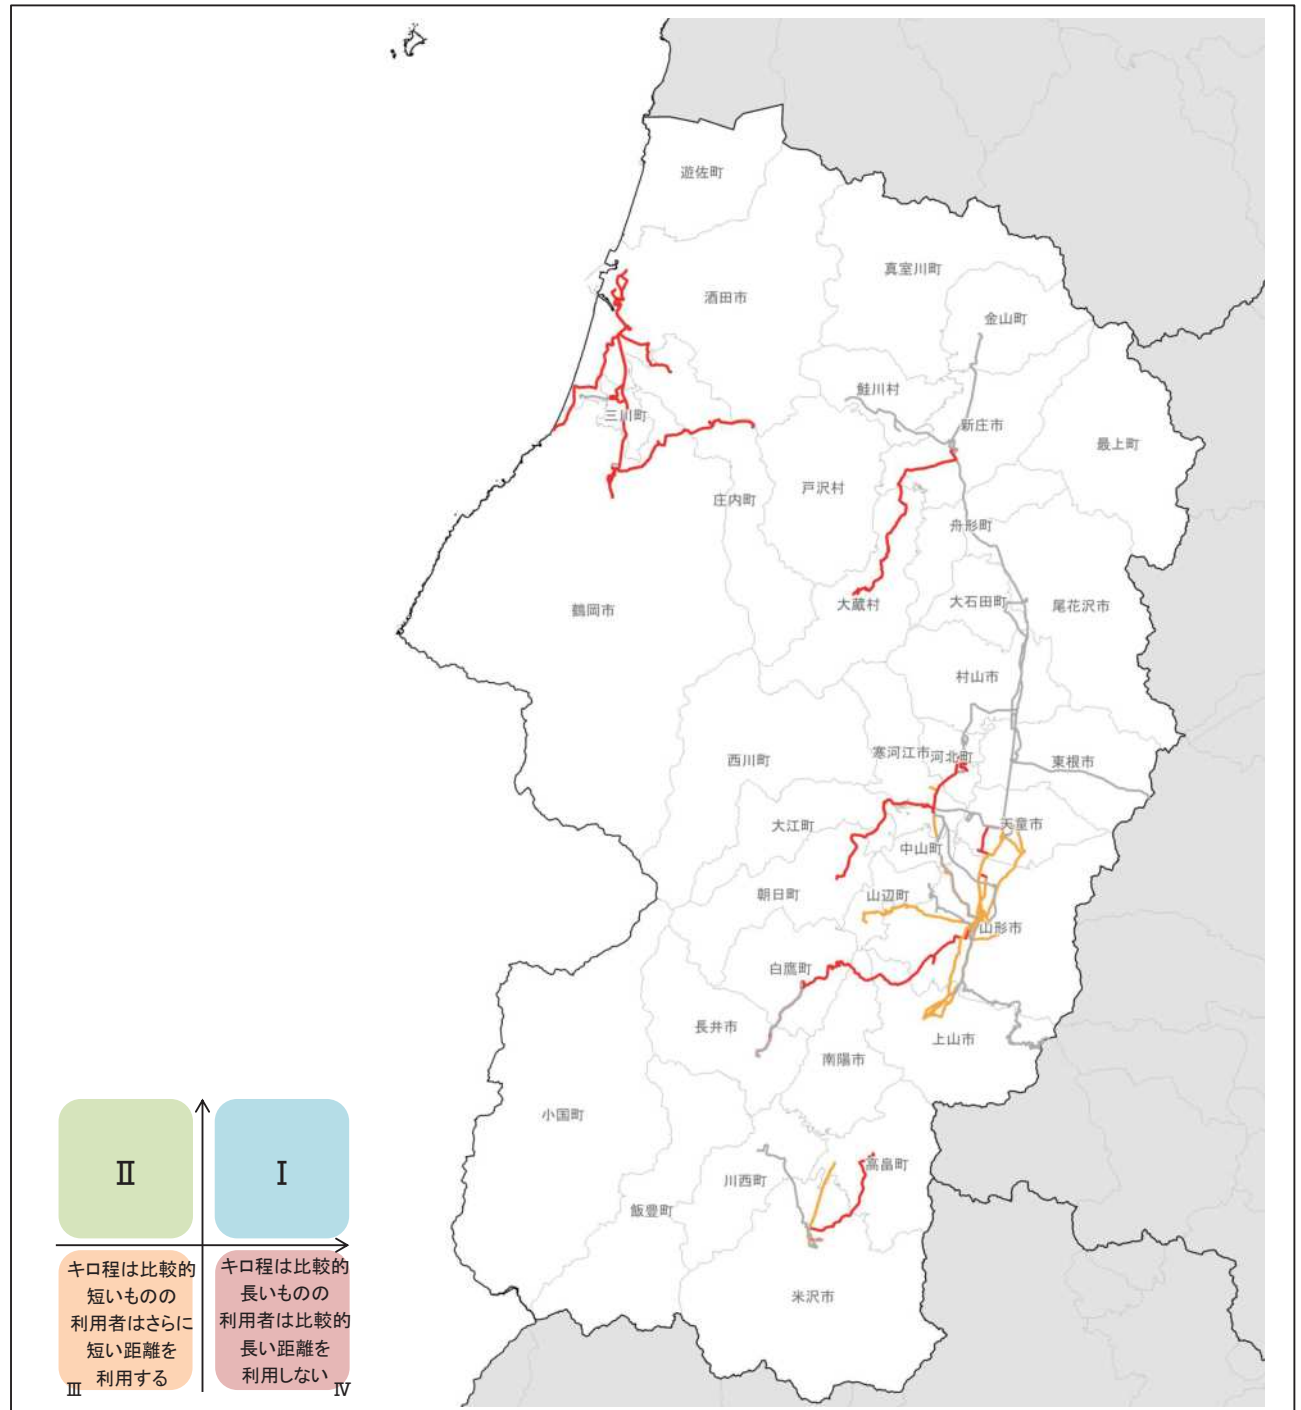

<キロ程と1人平均乗車キロが占める割合の関係性>