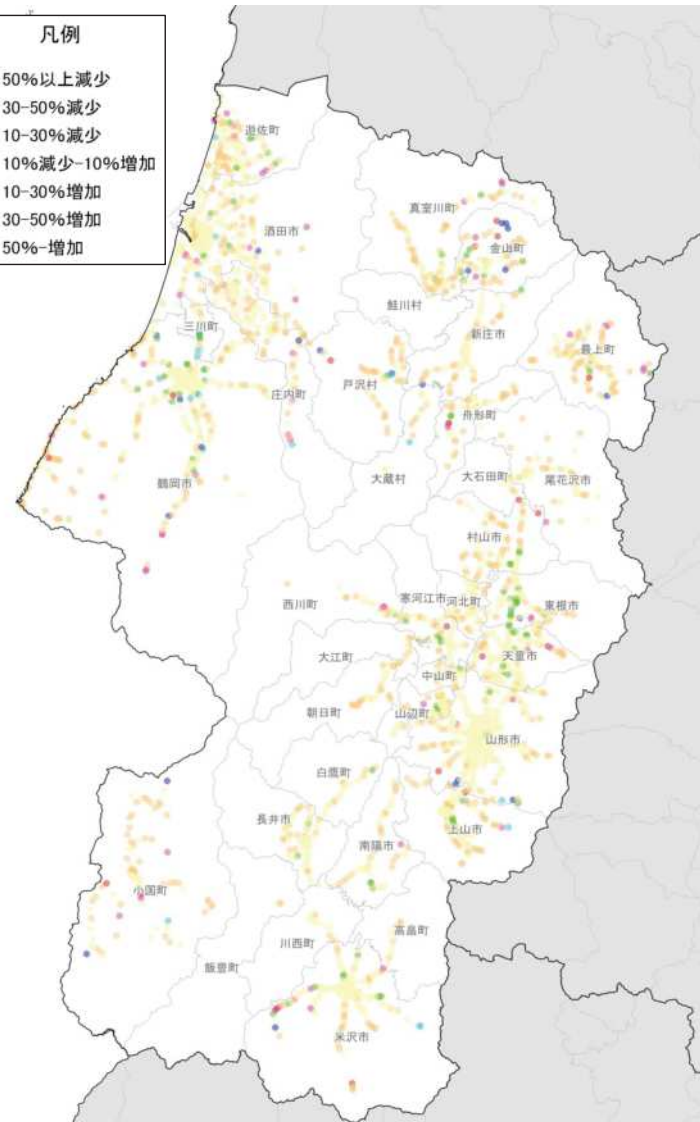

人口増減量 (H27-H22)

人口集積状況: その3

人口増減率(H27/H22)

県内市町村の人口減少状況と幹線軸の関係性

鉄道駅半径1km圏域の人口特性:その1

人口分布状況(H27)

高齢者人口分布(H27)

高齢化率(H27)

鉄道駅半径1km圏域の人口特性:その2

人口増減量(H27-H22)

人口増減率(H27/H22)

市町村を跨ぐ路線バス半径500m圏域の人口特性: その1

人口分布状況(H27)

高齢者人口分布(H27)

高齢化率(H27)

市町村を跨ぐ路線バス半径500m圏域の人口特性: その2

人口増減量(H27-H22)

- 凡例
- 100-450人減少
 - 20-100人減少
 - 20人未満増加・減少
 - 20-100人増加
 - 100-993人増加

人口増減率(H27/H22)

- 凡例
- 50%以上減少
 - 30-50%減少
 - 10-30%減少
 - 10%減少-10%増加
 - 10-30%増加
 - 30-50%増加
 - 50%増加

施設立地状況

大規模商業施設の立地状況

病院の立地状況

教育施設の立地状況(H25)

施設立地状況

観光資源の立地状況

観光資源の来訪規模

施設立地状況

宿泊施設の立地状況

宿泊施設の総定員