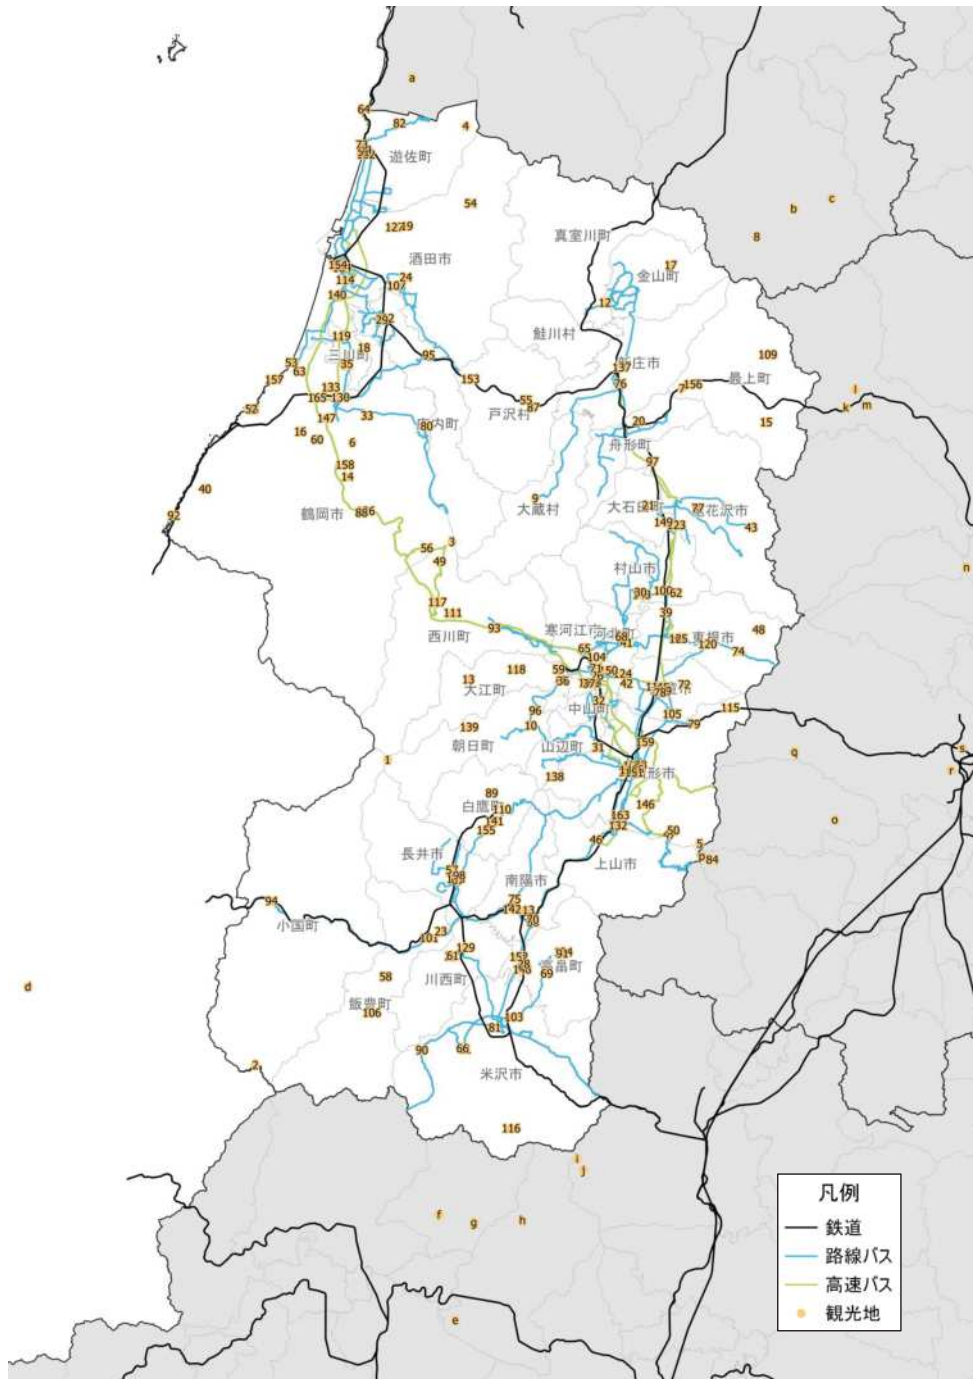

病院の立地状況

教育施設の立地状況(H25)

施設立地状況

観光資源の立地状況

観光資源の来訪規模

施設立地状況

宿泊施設の立地状況

宿泊施設の総定員

人口集積状況:その1(最上地域)

人口分布状況(H27)

高齢者人口分布(H27)

人口集積状況:その2(最上地域)

高齢化率の状況(H27)

人口増減量(H27-H22)

人口集積状況:その3(最上地域)

人口増減率(H27/H22)

県内市町村の人口減少状況と幹線軸の関係性

施設立地状況(最上地域)

大規模商業施設の立地状況

病院の立地状況

教育施設の立地状況(H25)

施設立地状況(最上地域)

観光資源の立地状況

観光資源の来訪規模