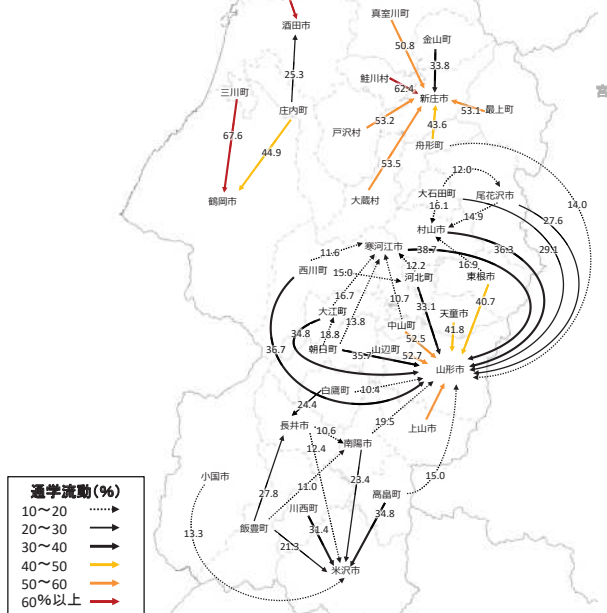

施設立地状況(最上地域)

宿泊施設の立地状況

宿泊施設の総定員

結びつき①市町村間のとりまとまり(政治的な結びつき)

総合支庁=交通圏

広域定住自立圏

結びつき②国庫補助対象地域間幹線バスでの結びつき、③通勤・通学の「量」での結びつき

複数市町村をまたぐバス路線(事業者別・高速バスを除く)

流動量(通勤・通学)

結びつき④通勤・通学・買い物の「依存度(割合)」での結びつき

依存度(割合:通勤・通学・買い物)

※通勤・通学・買い物(買い回り品)・買い物(最寄り品)
いずれかの流入流出率20%以上

通勤・通学・買物流動総括

→ 通勤流動人口500人以上or通学流動人口100人以上
→ 通勤・通学・買い物(買い回り品)・買い物(最寄り品)
いずれかの流入流出率20%以上

結びつき⑤バックデータ

流動量(通勤)

※流動人口500人以上

流動割合(通勤)

※流入流出率10%以上

流動割合(買い回り品)

※流入流出率10%以上

流動量(通学)

※流動人口100人以上

流動割合(通学)

※流入流出率10%以上

流動割合(最寄り品)

※流入流出率10%以上

結びつき⑥自動車流動(ETC2.0データの分析結果)

令和元年10月
(平日、日平均)

※10台以上のみを図化

令和元年10月
(休日、日平均)

※10台以上のみを図化