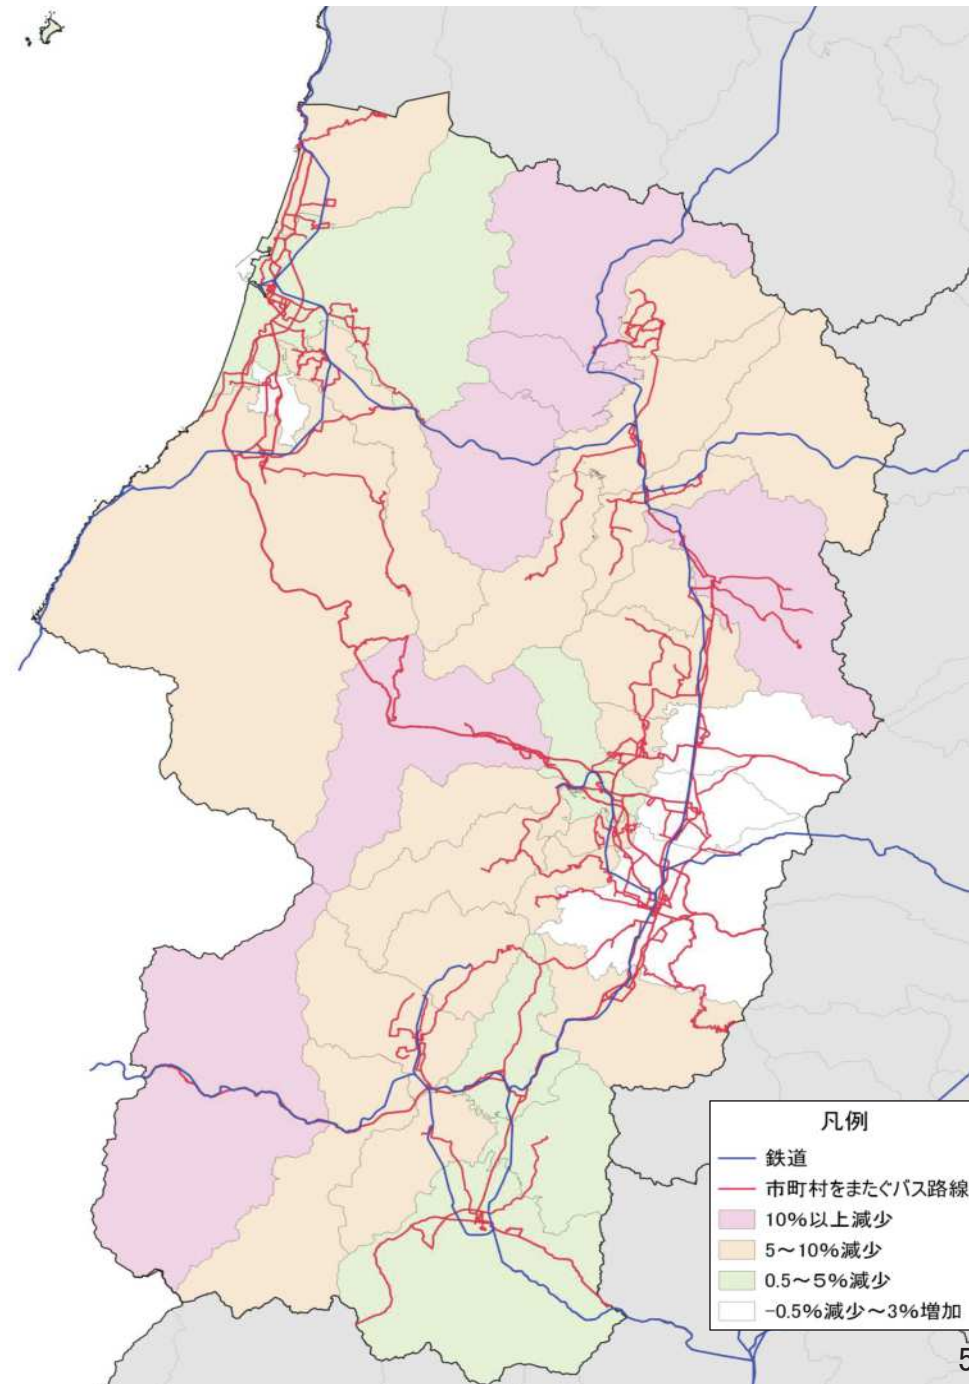

総人口の変化状況

高齢化率の推移

人口増減率(H27/H7)と高齢化進行度(H27-H7)合いの関係性(市町村の特性分類)

人口集積状況: その1

人口分布状況 (H27)

高齢者人口分布 (H27)

人口集積状況: その2

高齢化率の状況 (H27)

人口増減量 (H27-H22)

人口集積状況: その3

人口増減率(H27/H22)

県内市町村の人口減少状況と幹線軸の関係性

鉄道駅半径1km圏域の人口特性:その1

人口分布状況(H27)

高齢者人口分布(H27)

高齢化率(H27)