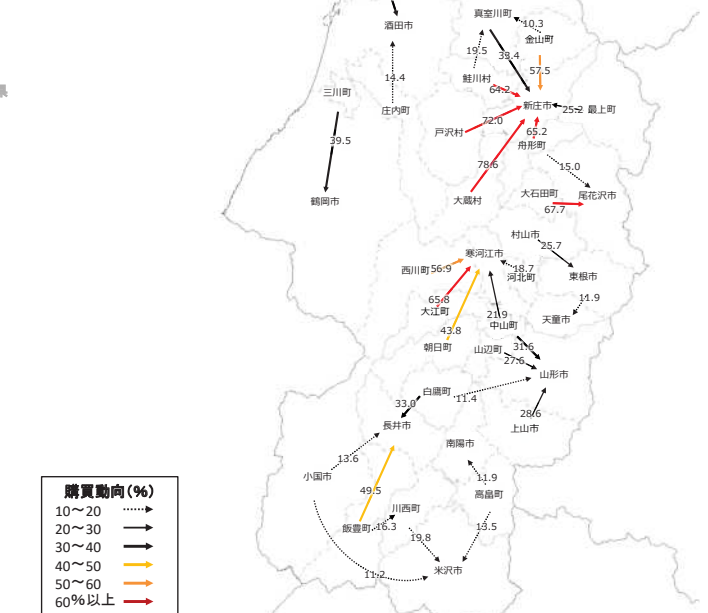

県内市町村の人口減少状況と幹線軸の関係性

施設立地状況(最上地域)

大規模商業施設の立地状況

病院の立地状況

教育施設の立地状況(H25)

施設立地状況(最上地域)

観光資源の立地状況

観光資源の来訪規模

施設立地状況(最上地域)

宿泊施設の立地状況

宿泊施設の総定員

結びつき①市町村間のとりまとまり(政治的な結びつき)

総合支庁=交通圏

広域定住自立圏

結びつき②国庫補助対象地域間幹線バスでの結びつき、③通勤・通学の「量」での結びつき

複数市町村をまたぐバス路線(事業者別・高速バスを除く)

※流動人口500人以上

流動割合(通勤)

※流入流出率10%以上

流動割合(買い回り品)

※流入流出率10%以上

流動量(通学)

※流動人口100人以上

流動割合(通学)

※流入流出率10%以上

流動割合(最寄り品)

※流入流出率10%以上

結びつき⑥自動車流動(ETC2.0データの分析結果)

令和元年10月
(平日、日平均)

※10台以上のみを図化

令和元年10月
(休日、日平均)

※10台以上のみを図化