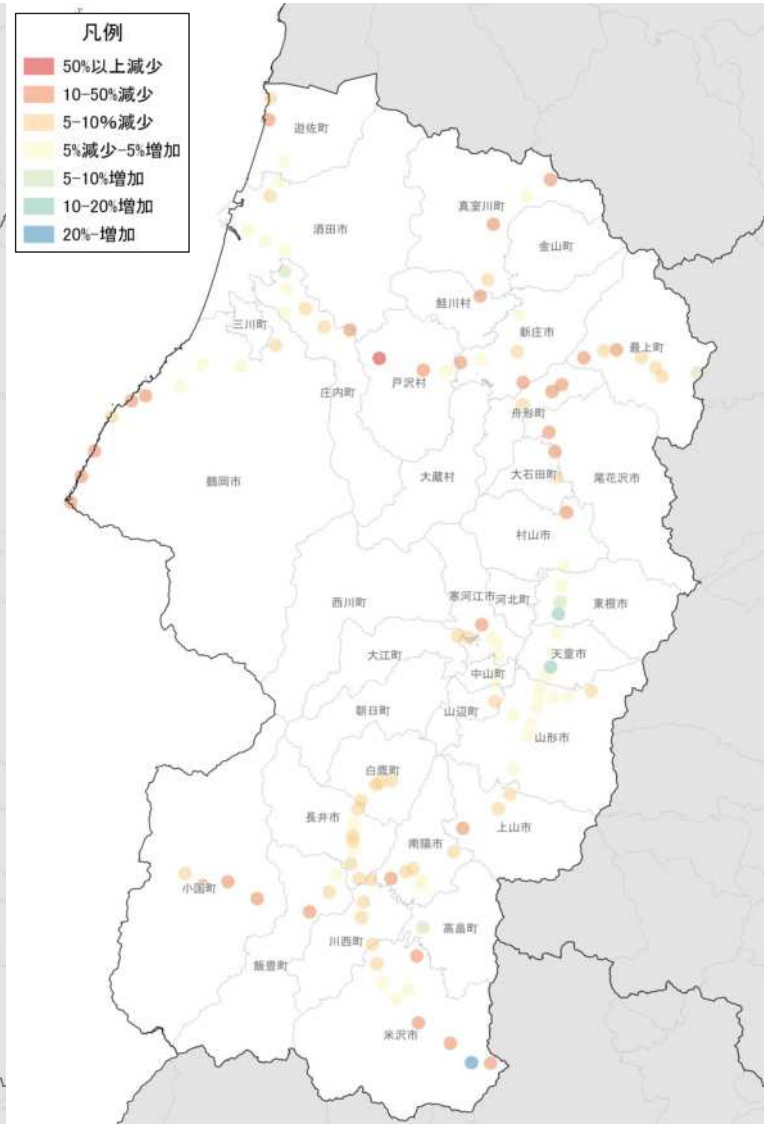

総人口の変化状況

高齢化率の推移

人口増減率(H27/H7)と高齢化進行度(H27-H7)合いの関係性(市町村の特性分類)

人口集積状況: その1

人口分布状況 (H27)

高齢者人口分布 (H27)

人口集積状況: その2

高齢化率の状況 (H27)

人口増減量 (H27-H22)

人口集積状況: その3

人口増減率(H27/H22)

県内市町村の人口減少状況と幹線軸の関係性

鉄道駅半径1km圏域の人口特性:その1

人口分布状況(H27)

高齢者人口分布(H27)

高齢化率(H27)

鉄道駅半径1km圏域の人口特性:その2

人口増減量(H27-H22)

人口増減率(H27/H22)

市町村を跨ぐ路線バス半径500m圏域の人口特性: その1

人口分布状況(H27)

高齢者人口分布(H27)

高齢化率(H27)

市町村を跨ぐ路線バス半径500m圏域の人口特性: その2