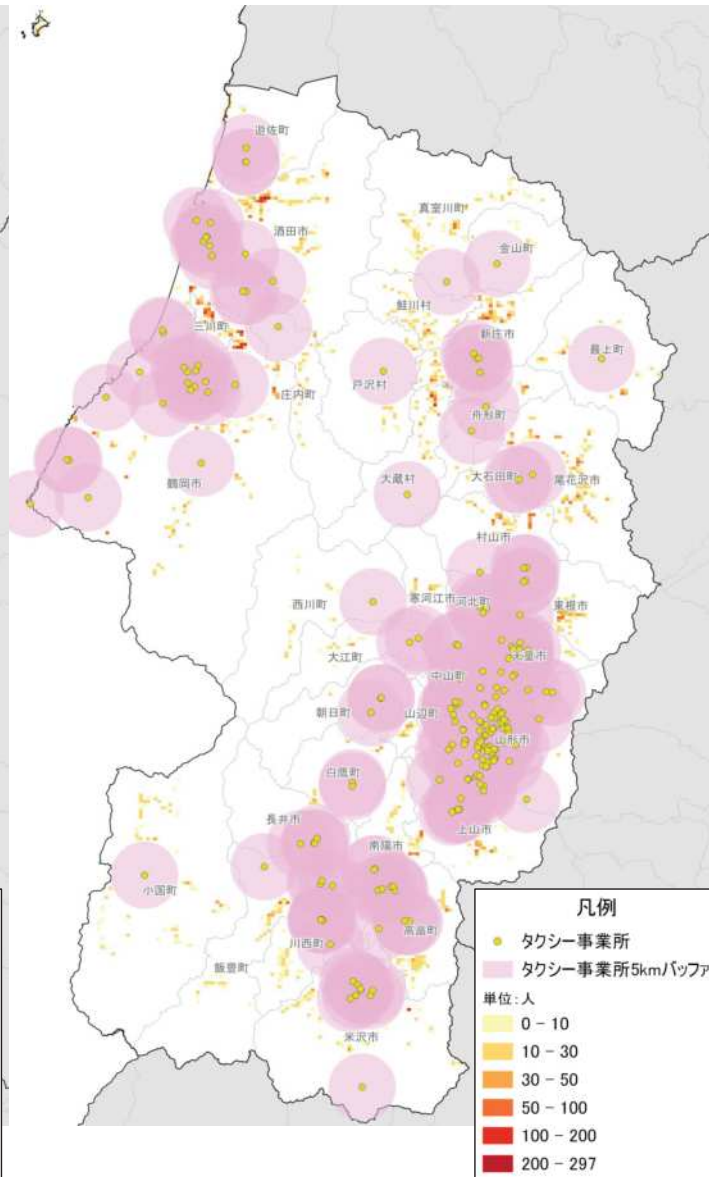

※流入流出率10%以上

流動割合(最寄り品)

※流入流出率10%以上

結びつき⑥自動車流動(ETC2.0データの分析結果)

令和元年10月
(平日、日平均)

※10台以上のみを図化

令和元年10月
(休日、日平均)

※10台以上のみを図化

タクシーのサービス状況

タクシー事業所5km圏外(人口メッシュ)

タクシー事業所のタクシー所有台数

タクシー事業所5km圏外の人口特性:その1

人口分布状況(H27)

高齢者人口分布(H27)

高齢化率(H27)

タクシー事業所5km圏外の人口特性:その2

人口増減量(H27-H22)

人口増減率(H27/H22)

タクシー事業所のタクシー所有台数と人口関連分析: その1

- 凡例
- 1台
 - 2-5台
 - 6-10台
 - 11-30台
 - 31-64台

人口分布状況(H27)

高齢者人口分布(H27)

高齢化率(H27)

タクシー事業の状況