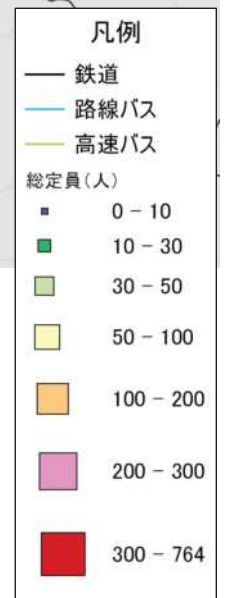

人口集積状況:その1(最上地域)

人口分布状況(H27)

高齢者人口分布(H27)

人口集積状況:その2(最上地域)

高齢化率の状況(H27)

人口増減量(H27-H22)

人口集積状況:その3(最上地域)

人口増減率(H27/H22)

県内市町村の人口減少状況と幹線軸の関係性

施設立地状況(最上地域)

大規模商業施設の立地状況

病院の立地状況

教育施設の立地状況(H25)

施設立地状況(最上地域)

観光資源の立地状況

観光資源の来訪規模

施設立地状況(最上地域)

宿泊施設の立地状況

宿泊施設の総定員

結びつき①市町村間のとりまとまり(政治的な結びつき)

総合支庁=交通圏

広域定住自立圏

結びつき②国庫補助対象地域間幹線バスでの結びつき、③通勤・通学の「量」での結びつき

複数市町村をまたぐバス路線(事業者別・高速バスを除く)

流動量(通勤・通学)

結びつき④通勤・通学・買い物の「依存度(割合)」での結びつき

依存度(割合:通勤・通学・買い物)

※通勤・通学・買い物(買い回り品)・買い物(最寄り品)
いずれかの流入流出率20%以上

通勤・通学・買物流動総括

→ 通勤流動人口500人以上or通学流動人口100人以上
→ 通勤・通学・買い物(買い回り品)・買い物(最寄り品)
いずれかの流入流出率20%以上

結びつき⑤バックデータ

流動量(通勤)