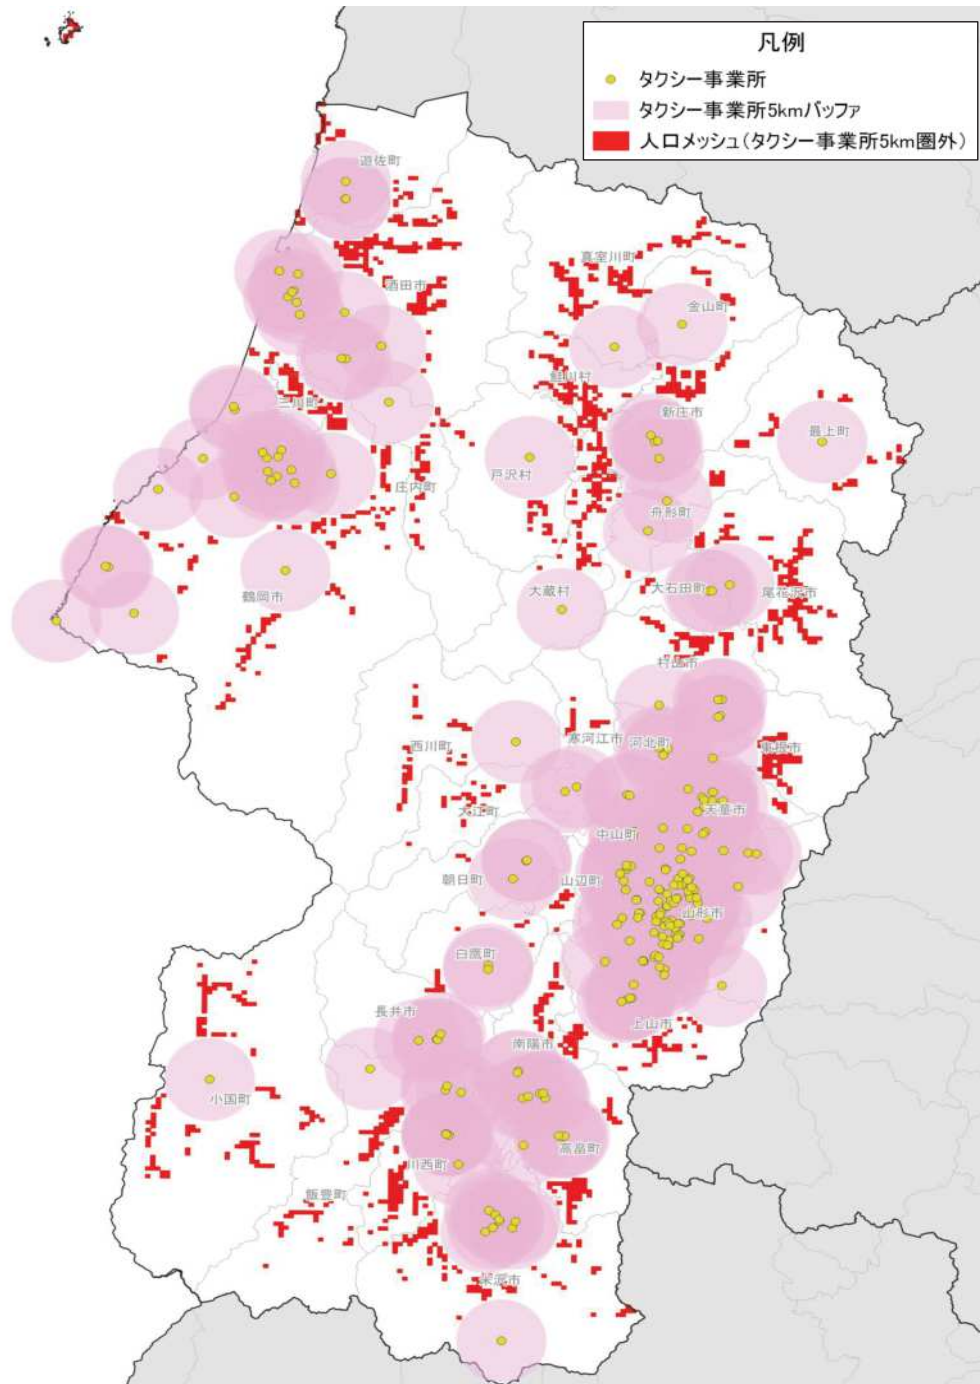

県内市町村の人口減少状況と幹線軸の関係性

施設立地状況(最上地域)

大規模商業施設の立地状況

病院の立地状況

教育施設の立地状況(H25)

施設立地状況(最上地域)

観光資源の立地状況

観光資源の来訪規模

※流入流出率10%以上

流動割合(最寄り品)

※流入流出率10%以上

結びつき⑥自動車流動(ETC2.0データの分析結果)

令和元年10月
(平日、日平均)

※10台以上のみを図化

令和元年10月
(休日、日平均)

※10台以上のみを図化

タクシーのサービス状況

タクシー事業所5km圏外(人口メッシュ)

タクシー事業所のタクシー所有台数

タクシー事業所5km圏外の人口特性:その1

人口分布状況(H27)

高齢者人口分布(H27)

高齢化率(H27)

タクシー事業所5km圏外の人口特性:その2