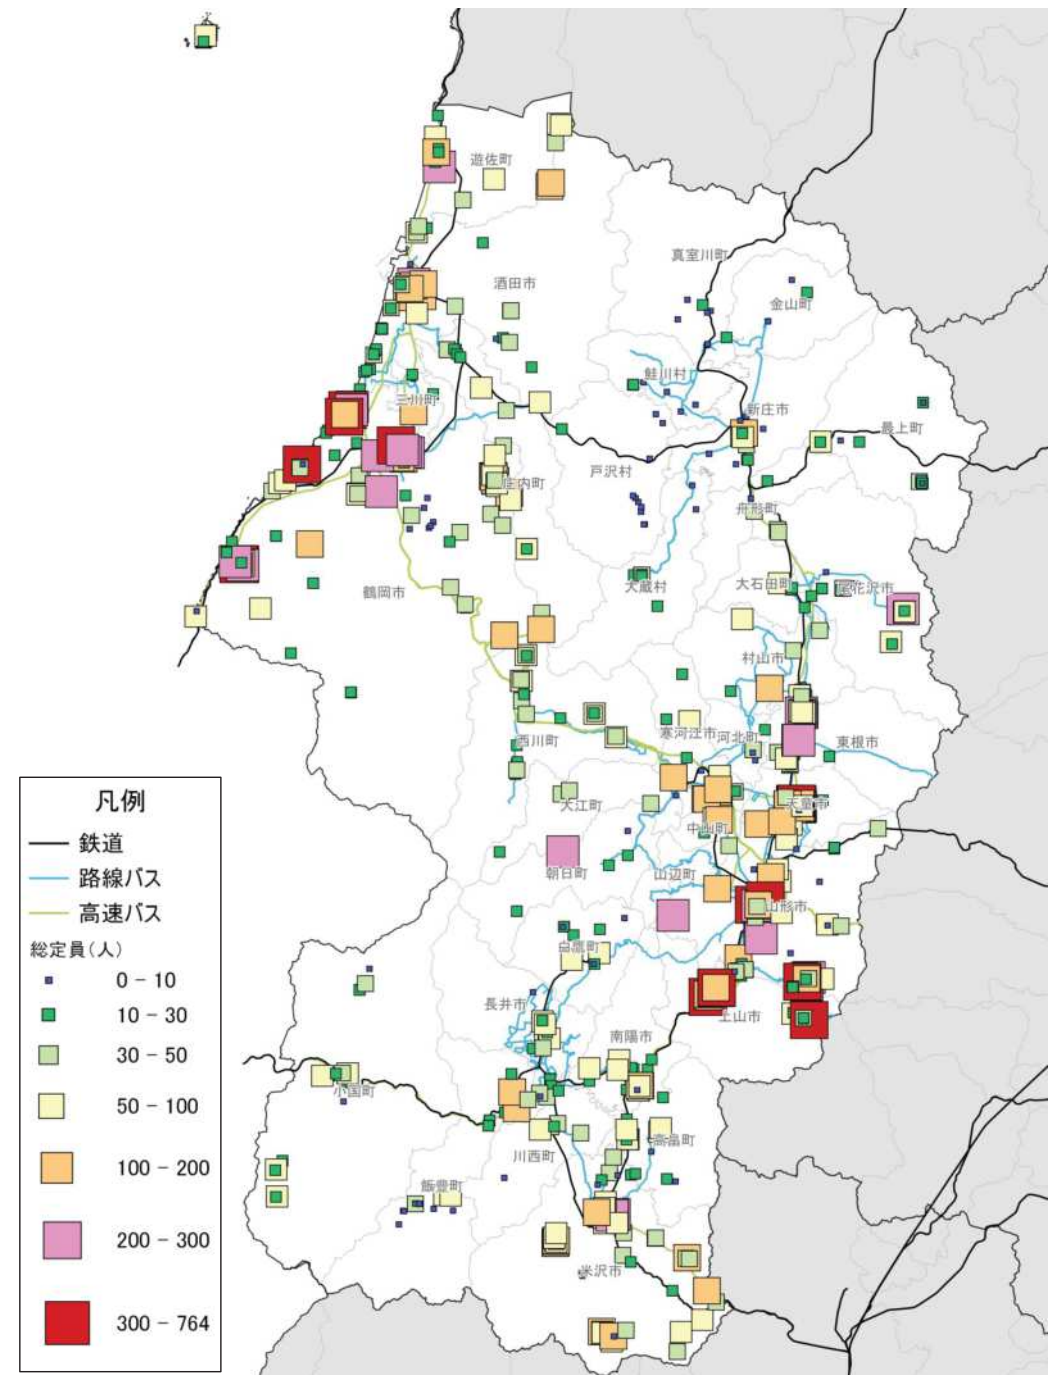

人口増減量(H27-H22)

- 凡例
- 100-450人減少
 - 20-100人減少
 - 20人未満増加・減少
 - 20-100人増加
 - 100-993人増加

人口増減率(H27/H22)

- 凡例
- 50%以上減少
 - 30-50%減少
 - 10-30%減少
 - 10%減少-10%増加
 - 10-30%増加
 - 30-50%増加
 - 50%増加

施設立地状況

大規模商業施設の立地状況

病院の立地状況

教育施設の立地状況(H25)

施設立地状況

観光資源の立地状況

観光資源の来訪規模

施設立地状況

宿泊施設の立地状況

宿泊施設の総定員

人口集積状況:その1(最上地域)

人口分布状況(H27)

高齢者人口分布(H27)

人口集積状況:その2(最上地域)

高齢化率の状況(H27)

人口増減量(H27-H22)

人口集積状況:その3(最上地域)

人口増減率(H27/H22)

県内市町村の人口減少状況と幹線軸の関係性

施設立地状況(最上地域)

大規模商業施設の立地状況

病院の立地状況

教育施設の立地状況(H25)

施設立地状況(最上地域)

観光資源の立地状況

観光資源の来訪規模