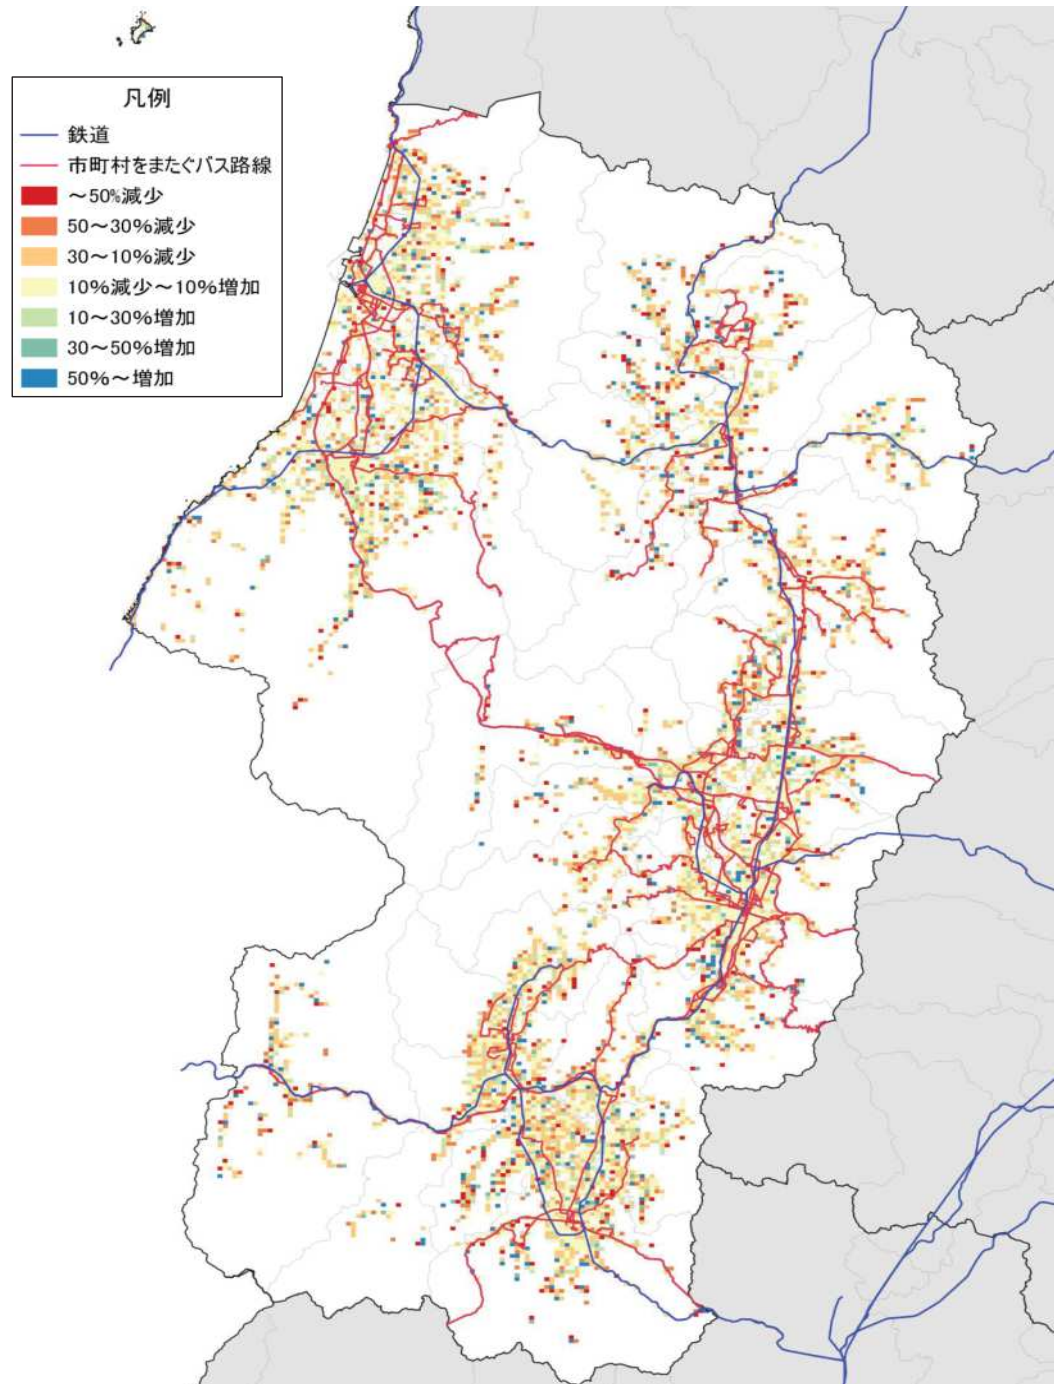

総人口の変化状況

高齢化率の推移

人口増減率(H27/H7)と高齢化進行度(H27-H7)合いの関係性(市町村の特性分類)

人口集積状況: その1

人口分布状況 (H27)

高齢者人口分布 (H27)

人口集積状況: その2

高齢化率の状況 (H27)

人口増減量 (H27-H22)

人口集積状況: その3

人口増減率(H27/H22)

県内市町村の人口減少状況と幹線軸の関係性

鉄道駅半径1km圏域の人口特性:その1

人口分布状況(H27)

高齢者人口分布(H27)

高齢化率(H27)