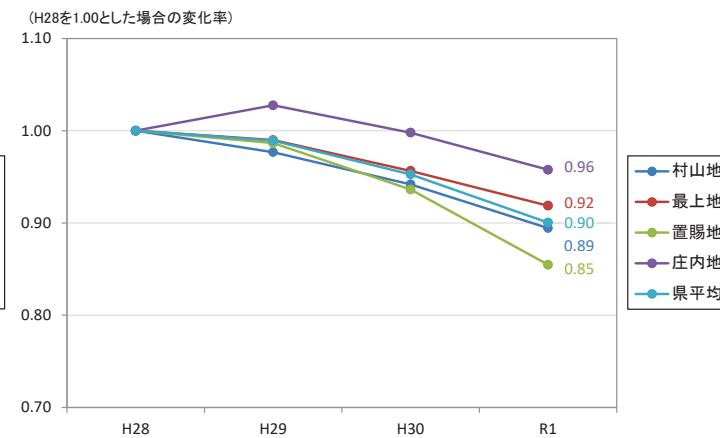

輸送人員

営業収入

期末運転手数

<H28=1とした場合の変化率>

<H28=1とした場合の変化率>

<H28=1とした場合の変化率>

タクシー事業の状況

	交通圏	運転者数				輸送人員				営業収入(千円)			
		H28	H29	H30	R1	H28	H29	H30	R1	H28	H29	H30	R1
村山	山形交通圏(山形市、天童市、上山市、山辺町)	600	591	572	522	2,817,207	2,714,659	2,554,593	2,330,153	2,831,791	2,752,113	2,619,530	2,462,652
	寒河江市	46	43	46	49	182,803	184,238	178,276	165,707	179,019	177,090	172,489	159,905
	村山市	27	31	28	28	76,798	72,784	73,303	68,333	78,089	72,103	74,763	77,624
	東根市	41	42	44	43	217,560	213,485	215,073	206,365	203,096	202,019	202,615	205,141
	尾花沢市	14	16	19	24	75,775	81,439	84,093	85,733	76,123	82,365	95,748	100,478
	東村山郡A(中山町)	4	4	4	4	17,063	16,854	15,755	15,265	17,277	17,052	15,637	15,357
	西村山郡(河北町、西川町、朝日町、大江町)	42	44	52	57	105,487	103,705	101,018	96,963	120,130	123,931	124,287	115,611
	北村山郡(大石田町)	12	12	8	8	40,623	42,732	34,825	31,645	47,573	43,912	41,791	41,322
最上	新庄市	42	42	44	39	209,971	204,824	195,263	182,706	178,867	177,415	171,767	165,539
	最上郡(金山町、最上町、舟形町、真室川町、大蔵村、鮭川村、戸沢村)	27	21	20	16	39,659	36,938	34,753	32,877	42,738	41,953	40,204	38,057
置賜	米沢市	136	149	150	134	765,802	766,685	726,632	659,586	677,162	669,684	641,195	587,540
	長井市	45	40	38	38	149,670	148,849	142,172	129,279	143,382	144,173	137,166	124,290
	南陽市	47	47	41	35	195,378	190,207	179,936	167,161	172,059	168,446	158,098	146,283
	東置賜郡(高畠町、川西町)	39	37	38	34	99,369	95,045	88,286	80,260	115,473	112,470	104,952	93,227
	西置賜郡(小国町、白鷹町、飯豊町)	25	25	24	22	56,855	58,527	55,306	48,219	80,672	78,000	71,648	64,731
庄内	鶴岡市・西田川郡(鶴岡市の一部)	152	150	149	157	636,422	589,436	588,469	568,225	608,946	568,516	560,879	562,742
	酒田市(一部)	136	125	122	116	658,393	643,243	609,408	562,920	509,660	558,385	537,463	498,746
	東田川郡(鶴岡市の一部、三川町、庄内町)	30	40	32	28	71,173	90,290	80,047	74,210	83,361	107,981	99,132	95,527
	飽海郡(酒田市の一部、遊佐町)	15	16	15	11	37,631	40,112	38,261	35,660	52,994	54,739	54,866	44,883
	村山地域	786	783	773	735	3,533,316	3,429,896	3,256,936	3,000,164	3,553,098	3,470,585	3,346,860	3,178,090
	最上地域	69	63	64	55	249,630	241,762	230,016	215,583	221,605	219,368	211,971	203,596
	置賜地域	292	298	291	263	1,267,074	1,259,313	1,192,332	1,084,505	1,188,748	1,172,773	1,113,059	1,016,071
	庄内地域	333	331	318	312	1,403,619	1,363,081	1,316,185	1,241,015	1,254,961	1,289,621	1,252,340	1,201,898
	計	1,480	1,475	1,446	1,365	6,453,639	6,294,052	5,995,469	5,541,267	6,218,412	6,152,347	5,924,230	5,599,655