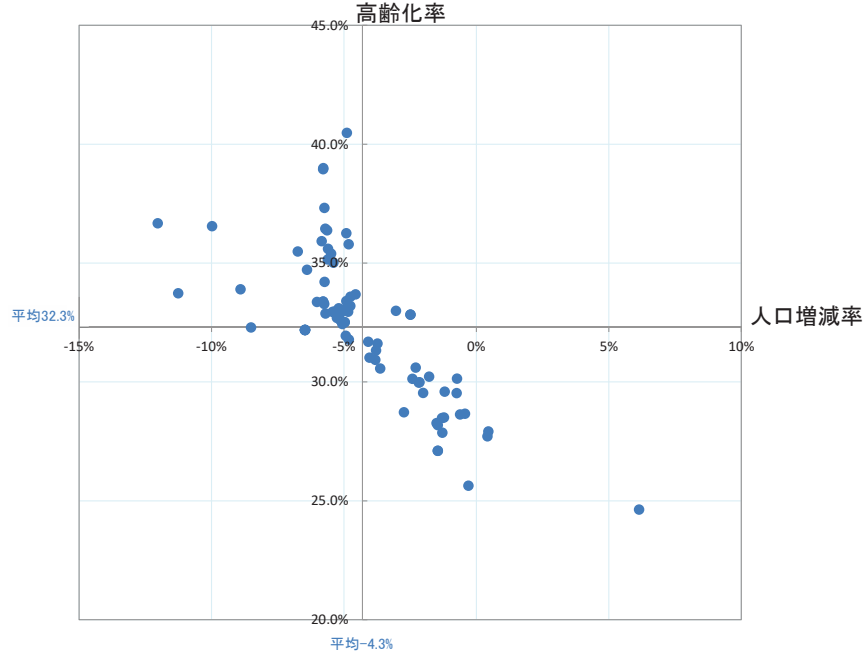

市町村を跨ぐ民間バス路線の系統別分析

<系統別の沿線人口(H27)>

<系統別の経常収益(R1)>

<沿線人口と経常収益の関係性>

市町村を跨ぐ民間バス路線の系統別分析

<系統別の人口増減率(H27/H22)>

<系統別の高齢化率(H27)>

<人口増減率と高齢化の関係性>