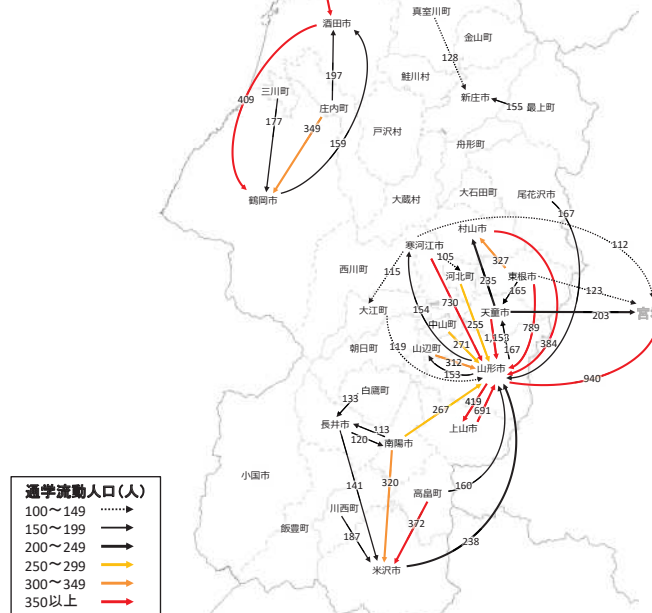

施設立地状況(最上地域)

宿泊施設の立地状況

宿泊施設の総定員

結びつき①市町村間のとりまとまり(政治的な結びつき)

総合支庁=交通圏

広域定住自立圏

結びつき②国庫補助対象地域間幹線バスでの結びつき、③通勤・通学の「量」での結びつき

複数市町村をまたぐバス路線(事業者別・高速バスを除く)

流動量(通勤・通学)

結びつき④通勤・通学・買い物の「依存度(割合)」での結びつき

依存度(割合:通勤・通学・買い物)

※通勤・通学・買い物(買い回り品)・買い物(最寄り品)
いずれかの流入流出率20%以上

通勤・通学・買物流動総括

→ 通勤流動人口500人以上or通学流動人口100人以上
→ 通勤・通学・買い物(買い回り品)・買い物(最寄り品)
いずれかの流入流出率20%以上

結びつき⑤バックデータ

流動量(通勤)

※流動人口500人以上

流動割合(通勤)

※流入流出率10%以上

流動割合(買い回り品)

※流入流出率10%以上

流動量(通学)

※流動人口100人以上

流動割合(通学)

※流入流出率10%以上

流動割合(最寄り品)

※流入流出率10%以上

結びつき⑥自動車流動(ETC2.0データの分析結果)

令和元年10月
(平日、日平均)

※10台以上のみを図化

令和元年10月
(休日、日平均)

※10台以上のみを図化