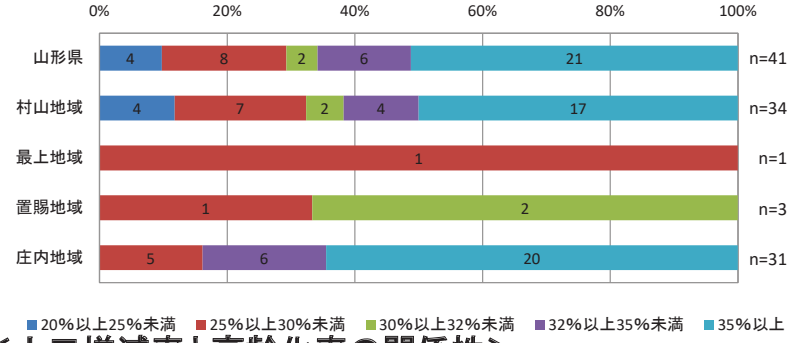

市町村を跨ぐ民間バス路線の系統別分析

<系統別の沿線人口(H27)>

<系統別の経常収益(R1)>

<沿線人口と経常収益の関係性>

市町村を跨ぐ民間バス路線の系統別分析

<系統別の人口増減率(H27/H22)>

<系統別の高齢化率(H27)>

<人口増減率と高齢化の関係性>

市町村を跨ぐ民間バス路線の系統別分析

<系統別のキロ程(R1)>

<系統別のキロ程に占める1人平均乗車キロの割合(R1)>

<キロ程と1人平均乗車キロが占める割合の関係性>

【参考：高速バス】市町村を跨ぐ民間バス路線の系統別分析

<系統別の沿線人口(H27)>

<系統別の経常収益(R1)>

<沿線人口と経常収益の関係性>

【参考：高速バス】市町村を跨ぐ民間バス路線の系統別分析

＜系統別の人口増減率(H27/H22)＞

＜系統別の高齢化率(H27)＞

＜人口増減率と高齢化率の関係性＞

【参考：高速バス】市町村を跨ぐ民間バス路線の系統別分析

<系統別のキロ程(R1)>

<系統別のキロ程に占める1人平均乗車キロの割合(R1)>

<キロ程と1人平均乗車キロが占める割合の関係性>