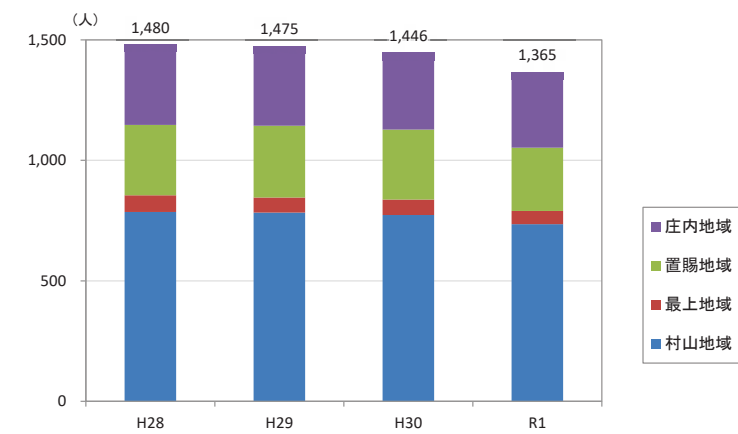

タクシー事業の状況

輸送人員

営業収入

期末運転手数

<H28=1とした場合の変化率>

<H28=1とした場合の変化率>

<H28=1とした場合の変化率>