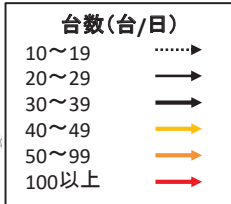

※流動人口500人以上

流動割合(通勤)

※流入流出率10%以上

流動割合(買い回り品)

※流入流出率10%以上

流動量(通学)

※流動人口100人以上

流動割合(通学)

※流入流出率10%以上

流動割合(最寄り品)

※流入流出率10%以上

結びつき⑥自動車流動(ETC2.0データの分析結果)

令和元年10月
(平日、日平均)

※10台以上のみを図化

令和元年10月
(休日、日平均)

※10台以上のみを図化