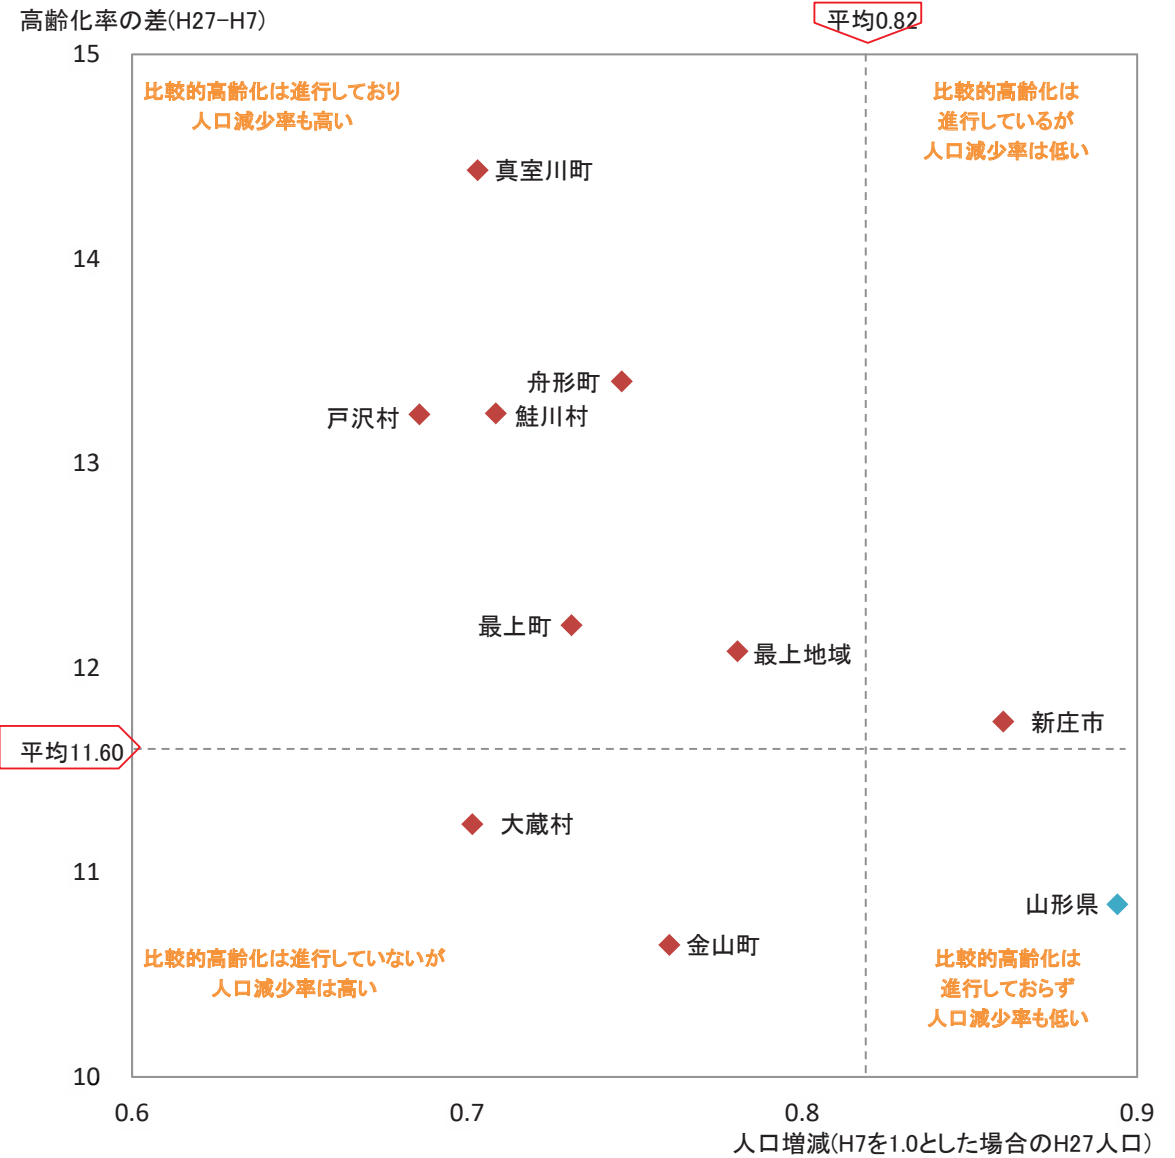

人口特性①県全体

資料 6

総人口の推移

総人口の変化状況

高齢化率の推移

人口増減率(H27/H7)と高齢化進行度(H27-H7)合いの関係性(市町村の特性分類)

人口特性③最上地域

総人口の推移

総人口の変化状況

高齢化率の推移

人口増減率(H27/H7)と高齢化進行度(H27-H7)合いの関係性(市町村の特性分類)

人口集積状況: その1

人口分布状況 (H27)

高齢者人口分布 (H27)

人口集積状況: その2

高齢化率の状況 (H27)