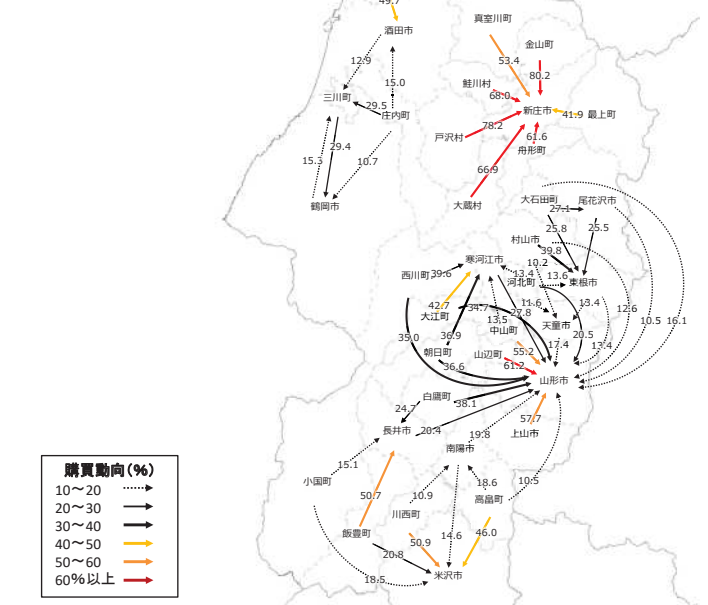

施設立地状況(最上地域)

宿泊施設の立地状況

宿泊施設の総定員

結びつき①市町村間のとりまとまり(政治的な結びつき)

総合支庁=交通圏

広域定住自立圏

結びつき②国庫補助対象地域間幹線バスでの結びつき、③通勤・通学の「量」での結びつき

複数市町村をまたぐバス路線(事業者別・高速バスを除く)

流動量(通勤・通学)

結びつき④通勤・通学・買い物の「依存度(割合)」での結びつき

依存度(割合:通勤・通学・買い物)

※通勤・通学・買い物(買い回り品)・買い物(最寄り品)
いずれかの流入流出率20%以上

通勤・通学・買物流動総括

→ 通勤流動人口500人以上or通学流動人口100人以上
→ 通勤・通学・買い物(買い回り品)・買い物(最寄り品)
いずれかの流入流出率20%以上

結びつき⑤バックデータ

流動量(通勤)

※流動人口500人以上

流動割合(通勤)

※流入流出率10%以上

流動割合(買い回り品)

※流入流出率10%以上

流動量(通学)

※流動人口100人以上

流動割合(通学)

※流入流出率10%以上

流動割合(最寄り品)

※流入流出率10%以上

結びつき⑥自動車流動(ETC2.0データの分析結果)

令和元年10月
(平日、日平均)

※10台以上のみを図化

令和元年10月
(休日、日平均)

※10台以上のみを図化