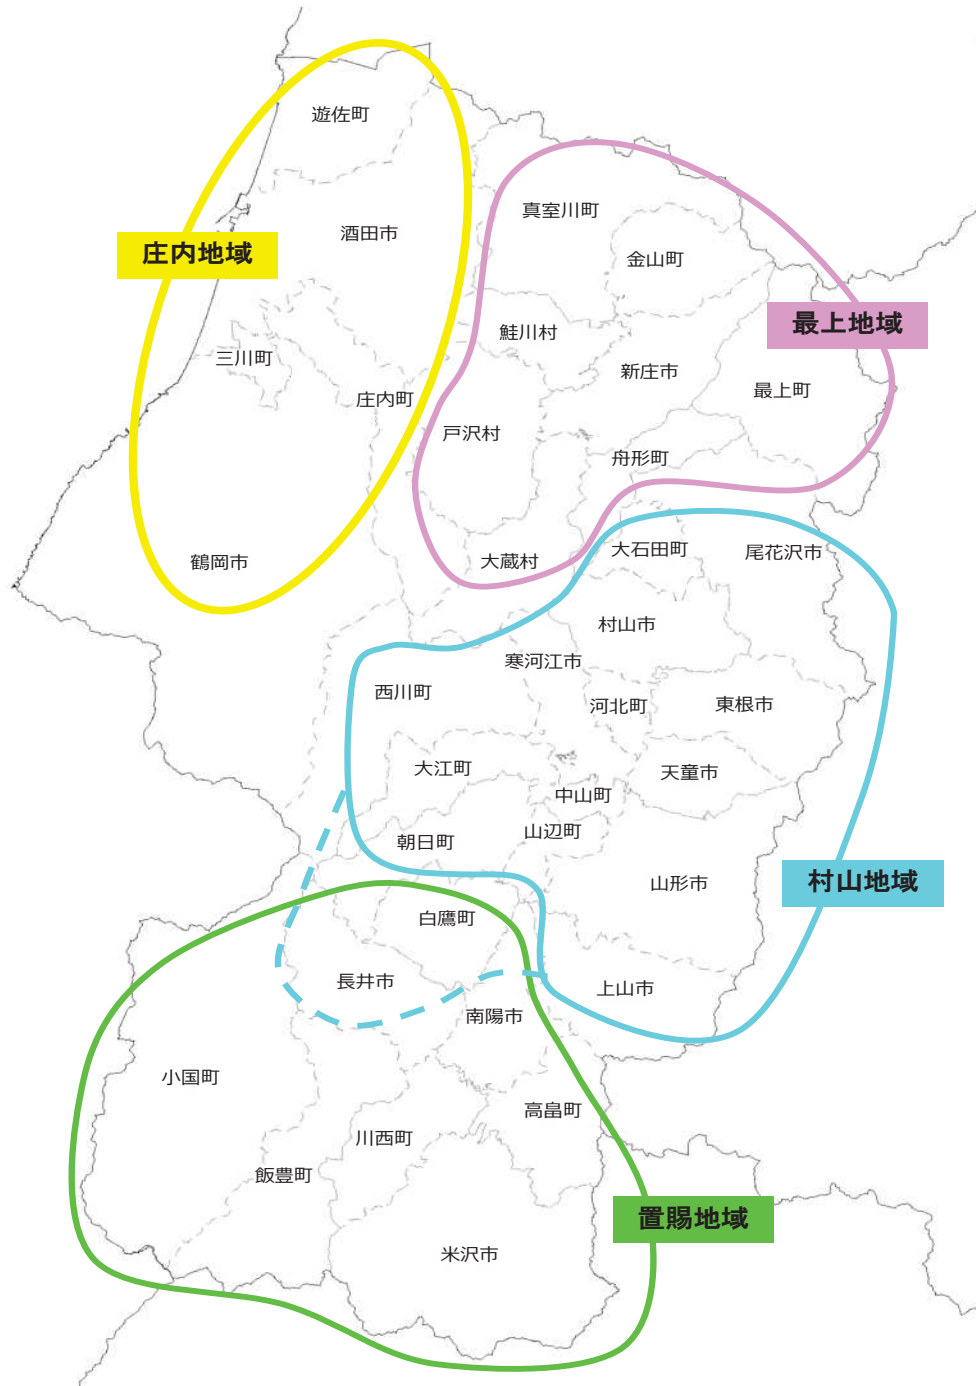

県内市町村の人口減少状況と幹線軸の関係性

施設立地状況(最上地域)

大規模商業施設の立地状況

病院の立地状況

教育施設の立地状況(H25)

施設立地状況(最上地域)

観光資源の立地状況

観光資源の来訪規模

施設立地状況(最上地域)

宿泊施設の立地状況

宿泊施設の総定員

結びつき①市町村間のとりまとまり(政治的な結びつき)

総合支庁=交通圏

広域定住自立圏

結びつき②国庫補助対象地域間幹線バスでの結びつき、③通勤・通学の「量」での結びつき

複数市町村をまたぐバス路線(事業者別・高速バスを除く)

流動量(通勤・通学)

結びつき④通勤・通学・買い物の「依存度(割合)」での結びつき

依存度(割合:通勤・通学・買い物)

※通勤・通学・買い物(買い回り品)・買い物(最寄り品)
いずれかの流入流出率20%以上

通勤・通学・買物流動総括

→ 通勤流動人口500人以上or通学流動人口100人以上
→ 通勤・通学・買い物(買い回り品)・買い物(最寄り品)
いずれかの流入流出率20%以上

結びつき⑤バックデータ

流動量(通勤)