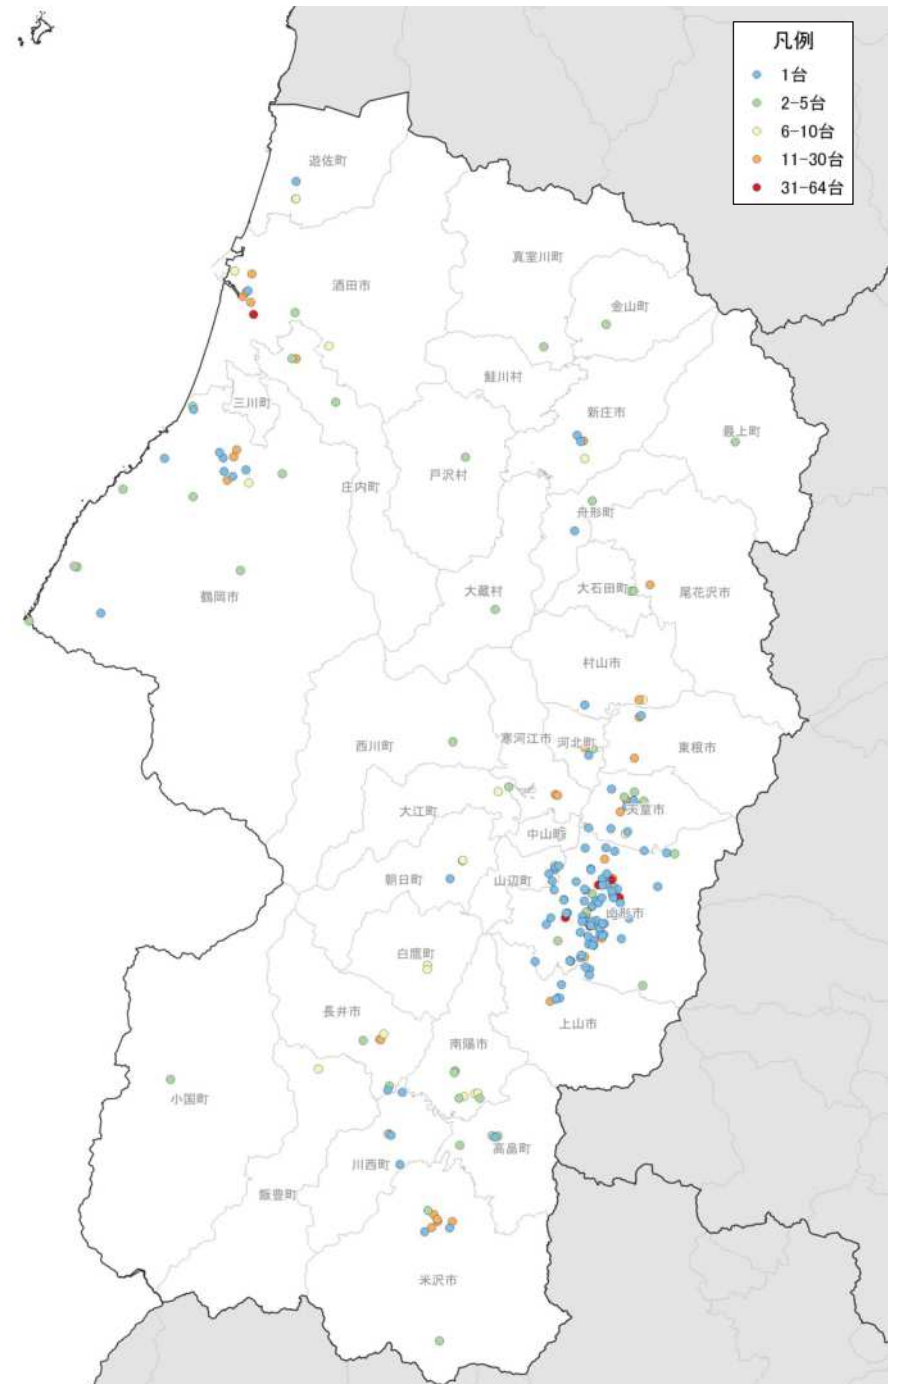

タクシー事業所のタクシー所有台数