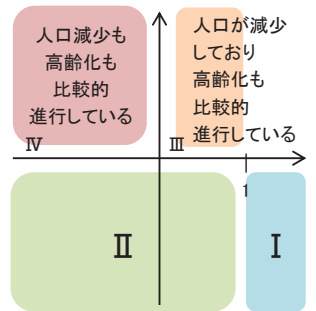

【参考：高速バス】市町村を跨ぐ民間バス路線の系統別分析

＜系統別の人口増減率(H27/H22)＞

＜系統別の高齢化率(H27)＞

＜人口増減率と高齢化率の関係性＞

【参考：高速バス】市町村を跨ぐ民間バス路線の系統別分析

<系統別のキロ程(R1)>

<系統別のキロ程に占める1人平均乗車キロの割合(R1)>

<キロ程と1人平均乗車キロが占める割合の関係性>

■山形市内空港シャトル

→①検索結果に出てくるか? : ○

→②検索結果に出てきたダイヤや実際の情報と同じか : ○

→③全ての時間のダイヤをチェック : ○

■おいしい山形空港～尾花沢・銀山温泉

→①検索結果に出てくるか? : ×

■『山形空港～肘折温泉』観光ライナー運行【要予約】

→①検索結果に出てくるか? : ×