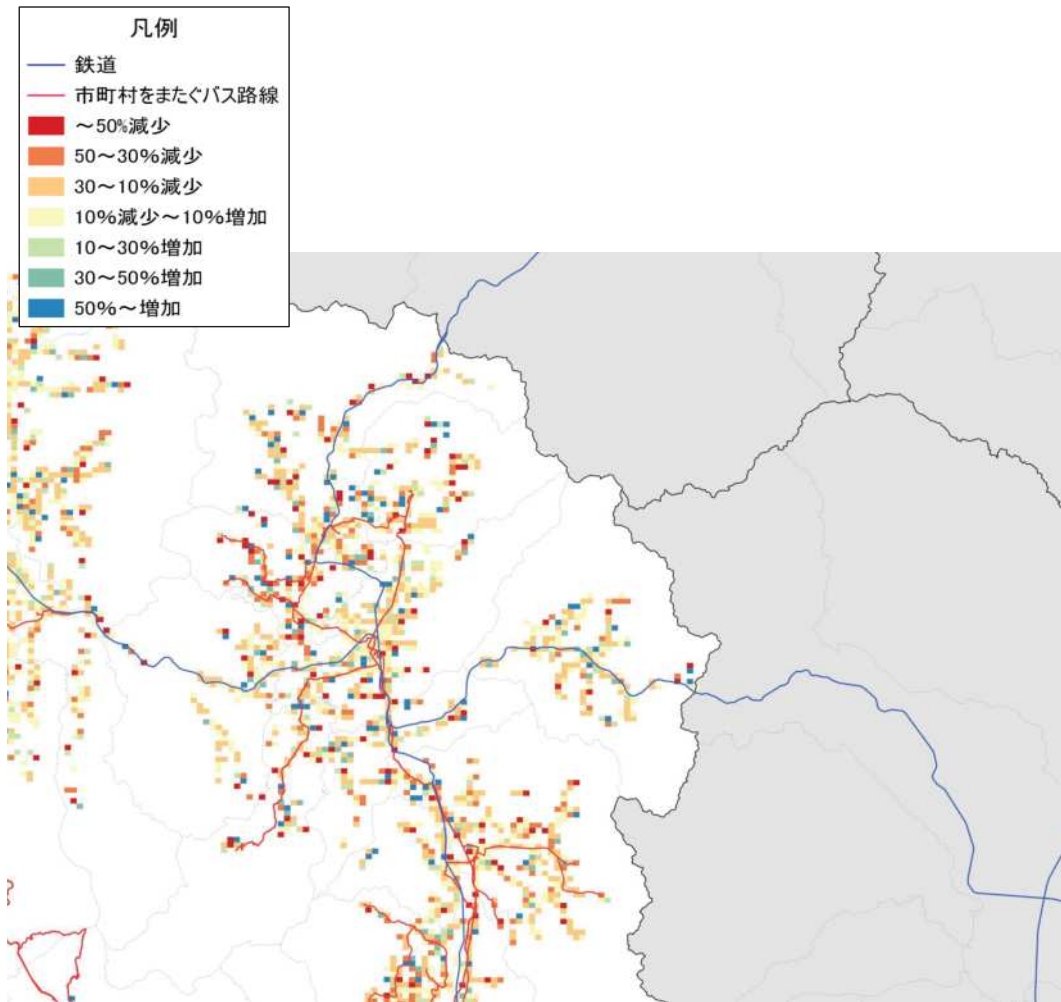

病院の立地状況

教育施設の立地状況(H25)

施設立地状況

観光資源の立地状況

観光資源の来訪規模

施設立地状況

宿泊施設の立地状況

宿泊施設の総定員

人口集積状況:その1(最上地域)

人口分布状況(H27)

高齢者人口分布(H27)

人口集積状況:その2(最上地域)

高齢化率の状況(H27)

人口増減量(H27-H22)

人口集積状況:その3(最上地域)

人口増減率(H27/H22)

県内市町村の人口減少状況と幹線軸の関係性

施設立地状況(最上地域)

大規模商業施設の立地状況

病院の立地状況

教育施設の立地状況(H25)

施設立地状況(最上地域)

観光資源の立地状況

観光資源の来訪規模

施設立地状況(最上地域)

宿泊施設の立地状況

宿泊施設の総定員

結びつき①市町村間のとりまとまり(政治的な結びつき)

総合支庁=交通圏

広域定住自立圏

結びつき②国庫補助対象地域間幹線バスでの結びつき、③通勤・通学の「量」での結びつき

複数市町村をまたぐバス路線(事業者別・高速バスを除く)