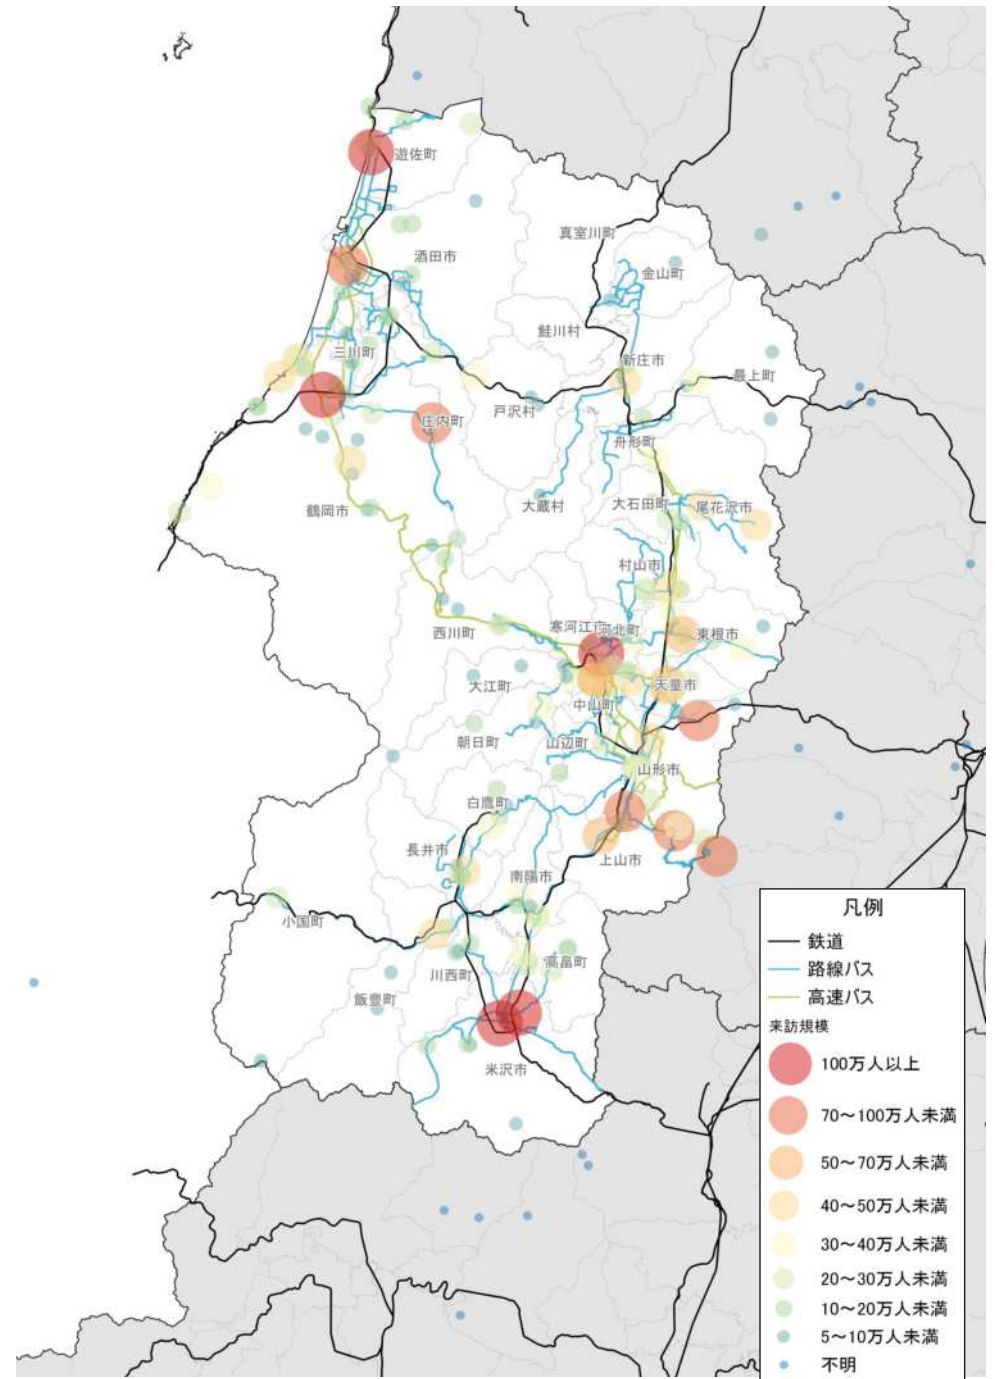

人口増減量(H27-H22)

- 凡例
- 100-450人減少
 - 20-100人減少
 - 20人未満増加・減少
 - 20-100人増加
 - 100-993人増加

人口増減率(H27/H22)

- 凡例
- 50%以上減少
 - 30-50%減少
 - 10-30%減少
 - 10%減少-10%増加
 - 10-30%増加
 - 30-50%増加
 - 50%増加

施設立地状況

大規模商業施設の立地状況

病院の立地状況

教育施設の立地状況(H25)

施設立地状況

観光資源の立地状況

観光資源の来訪規模

施設立地状況

宿泊施設の立地状況

宿泊施設の総定員

人口集積状況:その1(最上地域)

人口分布状況(H27)

高齢者人口分布(H27)

人口集積状況:その2(最上地域)

高齢化率の状況(H27)

人口増減量(H27-H22)

人口集積状況:その3(最上地域)

人口増減率(H27/H22)

県内市町村の人口減少状況と幹線軸の関係性

施設立地状況(最上地域)

大規模商業施設の立地状況

病院の立地状況

教育施設の立地状況(H25)

施設立地状況(最上地域)

観光資源の立地状況

観光資源の来訪規模