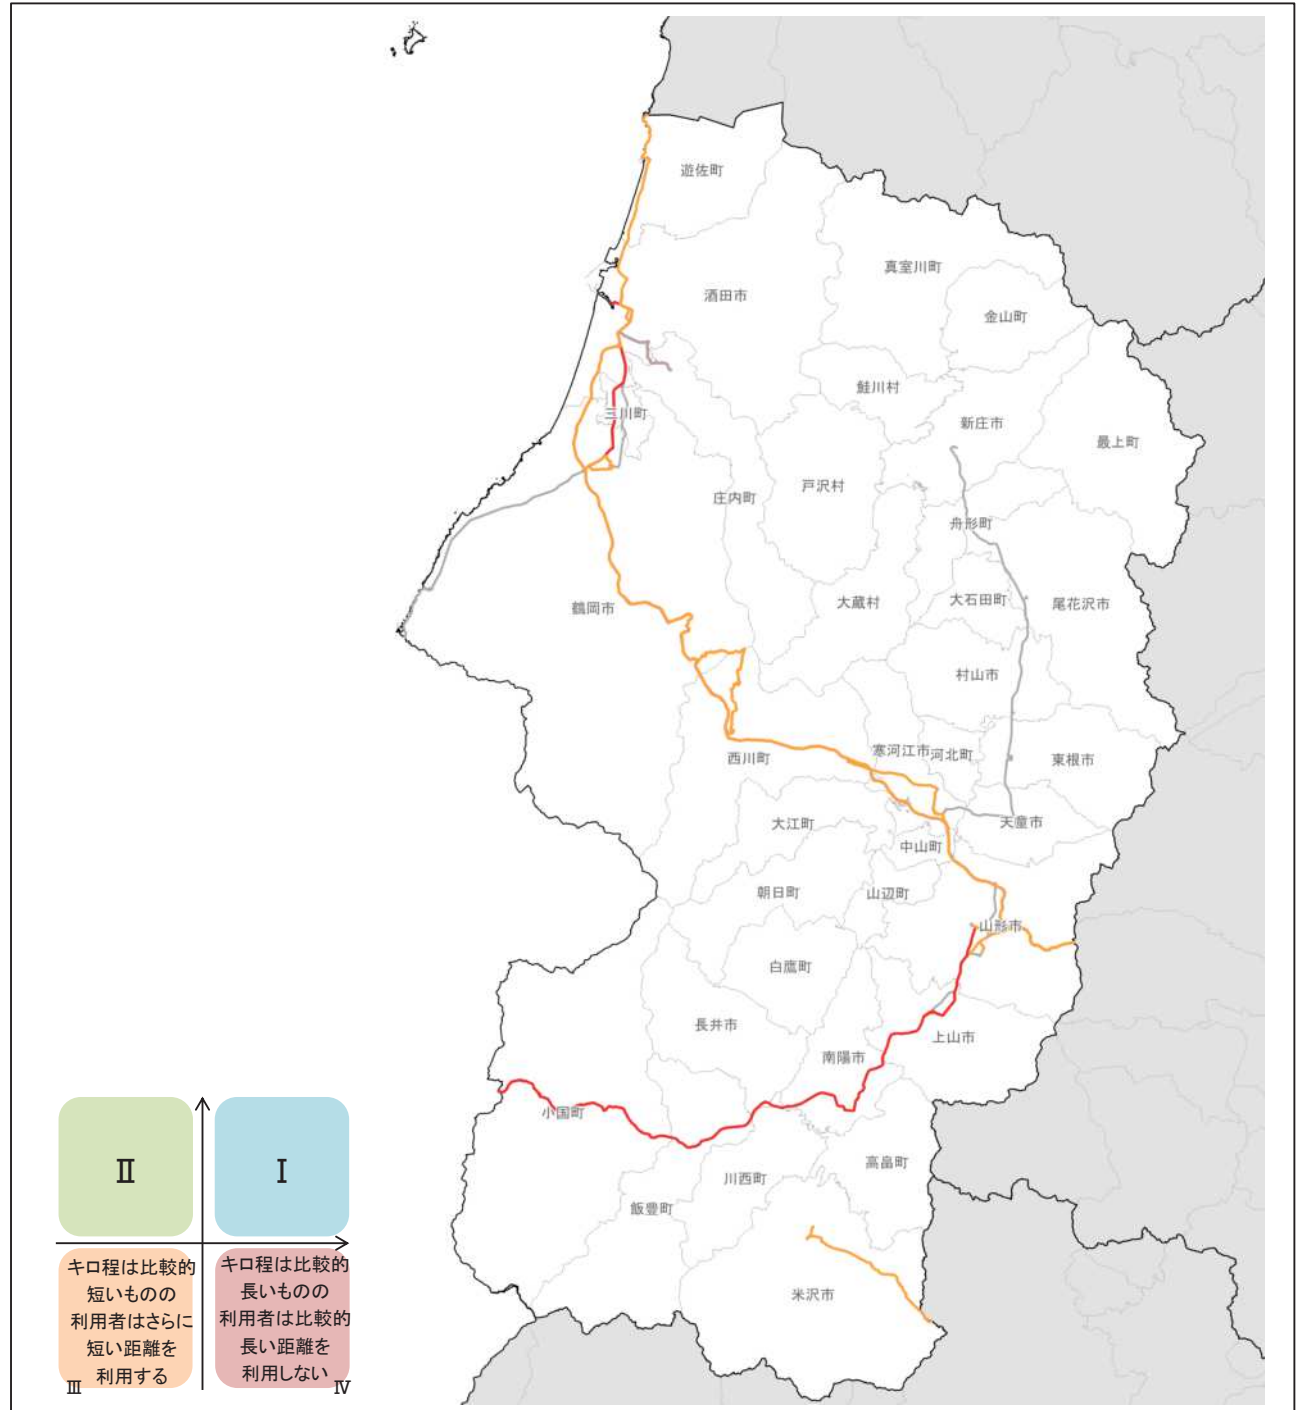

■山形市内空港シャトル

→①検索結果に出てくるか? : ○

→②検索結果に出てきたダイヤや実際の情報と同じか : ○

→③全ての時間のダイヤをチェック : ○

■おいしい山形空港～尾花沢・銀山温泉

→①検索結果に出てくるか? : ×

■『山形空港～肘折温泉』観光ライナー運行【要予約】

→①検索結果に出てくるか? : ×