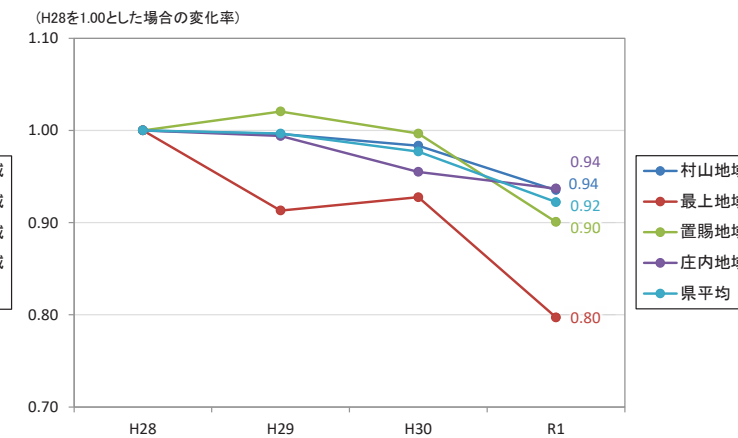

輸送人員

営業収入

期末運転手数

<H28=1とした場合の変化率>

<H28=1とした場合の変化率>

<H28=1とした場合の変化率>

タクシー事業の状況

	交通圏	運転者数				輸送人員				営業収入(千円)			
		H28	H29	H30	R1	H28	H29	H30	R1	H28	H29	H30	R1
村山	山形交通圏(山形市、天童市、上山市、山辺町)	600	591	572	522	2,817,207	2,714,659	2,554,593	2,330,153	2,831,791	2,752,113	2,619,530	2,462,652
	寒河江市	46	43	46	49	182,803	184,238	178,276	165,707	179,019	177,090	172,489	159,905
	村山市	27	31	28	28	76,798	72,784	73,303	68,333	78,089	72,103	74,763	77,624
	東根市	41	42	44	43	217,560	213,485	215,073	206,365	203,096	202,019	202,615	205,141
	尾花沢市	14	16	19	24	75,775	81,439	84,093	85,733	76,123	82,365	95,748	100,478
	東村山郡A(中山町)	4	4	4	4	17,063	16,854	15,755	15,265	17,277	17,052	15,637	15,357
	西村山郡(河北町、西川町、朝日町、大江町)	42	44	52	57	105,487	103,705	101,018	96,963	120,130	123,931	124,287	115,611
	北村山郡(大石田町)	12	12	8	8	40,623	42,732	34,825	31,645	47,573	43,912	41,791	41,322
最上	新庄市	42	42	44	39	209,971	204,824	195,263	182,706	178,867	177,415	171,767	165,539
	最上郡(金山町、最上町、舟形町、真室川町、大蔵村、鮭川村、戸沢村)	27	21	20	16	39,659	36,938	34,753	32,877	42,738	41,953	40,204	38,057
置賜	米沢市	136	149	150	134	765,802	766,685	726,632	659,586	677,162	669,684	641,195	587,540
	長井市	45	40	38	38	149,670	148,849	142,172	129,279	143,382	144,173	137,166	124,290
	南陽市	47	47	41	35	195,378	190,207	179,936	167,161	172,059	168,446	158,098	146,283
	東置賜郡(高畠町、川西町)	39	37	38	34	99,369	95,045	88,286	80,260	115,473	112,470	104,952	93,227
	西置賜郡(小国町、白鷹町、飯豊町)	25	25	24	22	56,855	58,527	55,306	48,219	80,672	78,000	71,648	64,731
庄内	鶴岡市・西田川郡(鶴岡市の一部)	152	150	149	157	636,422	589,436	588,469	568,225	608,946	568,516	560,879	562,742
	酒田市(一部)	136	125	122	116	658,393	643,243	609,408	562,920	509,660	558,385	537,463	498,746
	東田川郡(鶴岡市の一部、三川町、庄内町)	30	40	32	28	71,173	90,290	80,047	74,210	83,361	107,981	99,132	95,527
	飽海郡(酒田市の一部、遊佐町)	15	16	15	11	37,631	40,112	38,261	35,660	52,994	54,739	54,866	44,883
	村山地域	786	783	773	735	3,533,316	3,429,896	3,256,936	3,000,164	3,553,098	3,470,585	3,346,860	3,178,090
	最上地域	69	63	64	55	249,630	241,762	230,016	215,583	221,605	219,368	211,971	203,596
	置賜地域	292	298	291	263	1,267,074	1,259,313	1,192,332	1,084,505	1,188,748	1,172,773	1,113,059	1,016,071
	庄内地域	333	331	318	312	1,403,619	1,363,081	1,316,185	1,241,015	1,254,961	1,289,621	1,252,340	1,201,898
	計	1,480	1,475	1,446	1,365	6,453,639	6,294,052	5,995,469	5,541,267	6,218,412	6,152,347	5,924,230	5,599,655