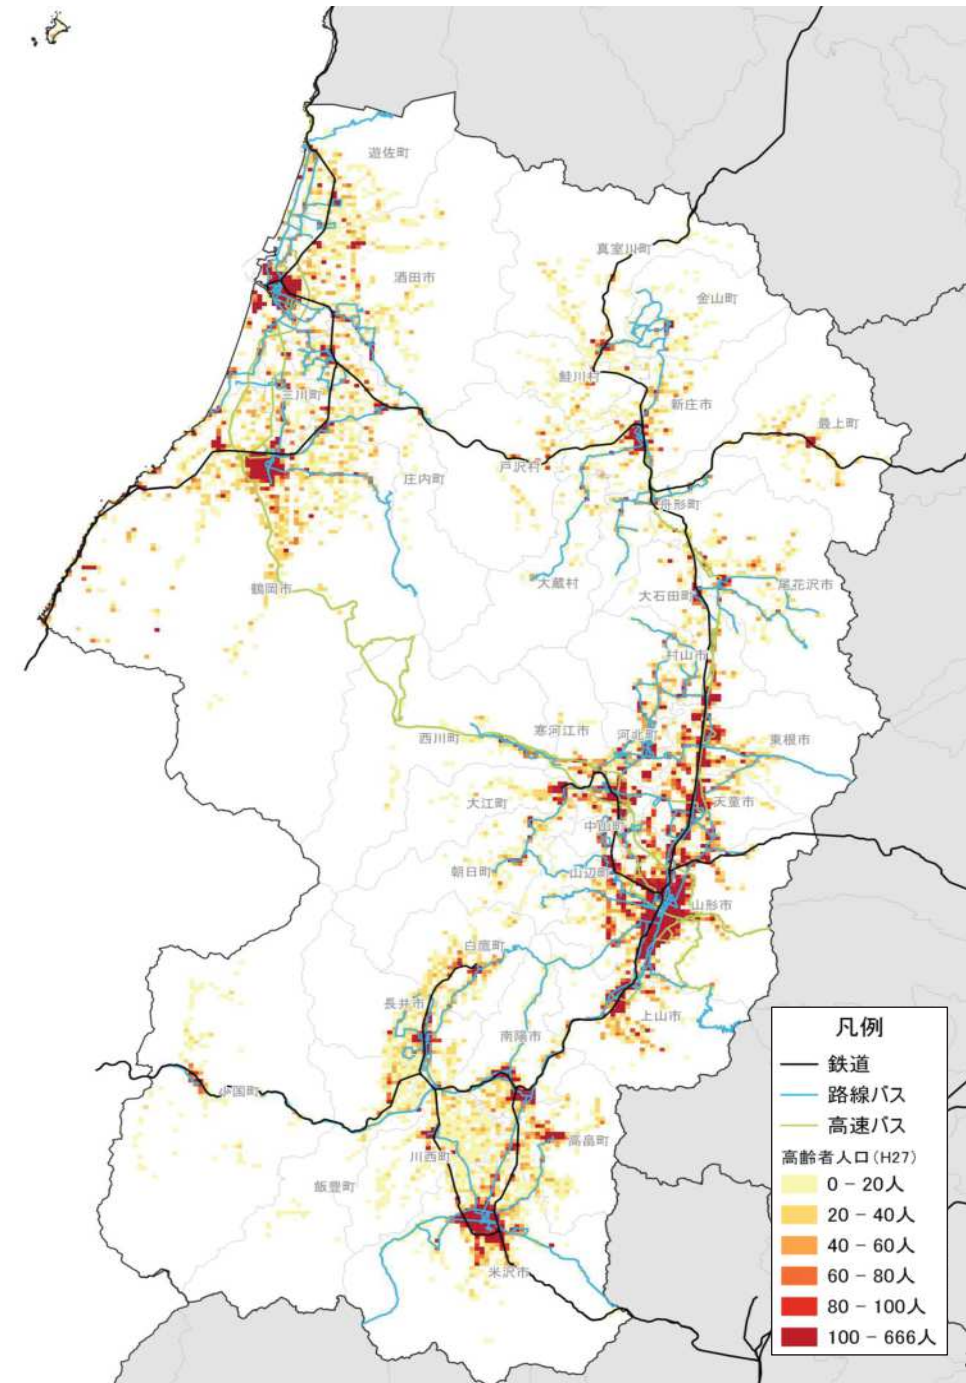

総人口の変化状況

高齢化率の推移

人口増減率(H27/H7)と高齢化進行度(H27-H7)合いの関係性(市町村の特性分類)

人口集積状況: その1

人口分布状況 (H27)

高齢者人口分布 (H27)

人口集積状況: その2

高齢化率の状況 (H27)

人口増減量 (H27-H22)

人口集積状況: その3

人口増減率(H27/H22)

県内市町村の人口減少状況と幹線軸の関係性

鉄道駅半径1km圏域の人口特性:その1

人口分布状況(H27)

高齢者人口分布(H27)

高齢化率(H27)