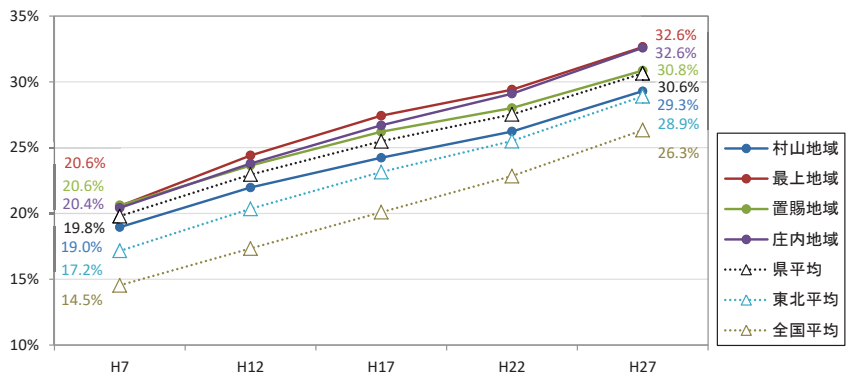

人口特性①県全体

資料 6

総人口の推移

総人口の変化状況

高齢化率の推移

人口増減率(H27/H7)と高齢化進行度(H27-H7)合いの関係性(市町村の特性分類)

人口特性③最上地域

総人口の推移

総人口の変化状況

高齢化率の推移

人口増減率(H27/H7)と高齢化進行度(H27-H7)合いの関係性(市町村の特性分類)

人口集積状況: その1

人口分布状況 (H27)

高齢者人口分布 (H27)

人口集積状況: その2

高齢化率の状況 (H27)

人口増減量 (H27-H22)

人口集積状況: その3

人口増減率(H27/H22)

県内市町村の人口減少状況と幹線軸の関係性

鉄道駅半径1km圏域の人口特性:その1

人口分布状況(H27)

高齢者人口分布(H27)

高齢化率(H27)