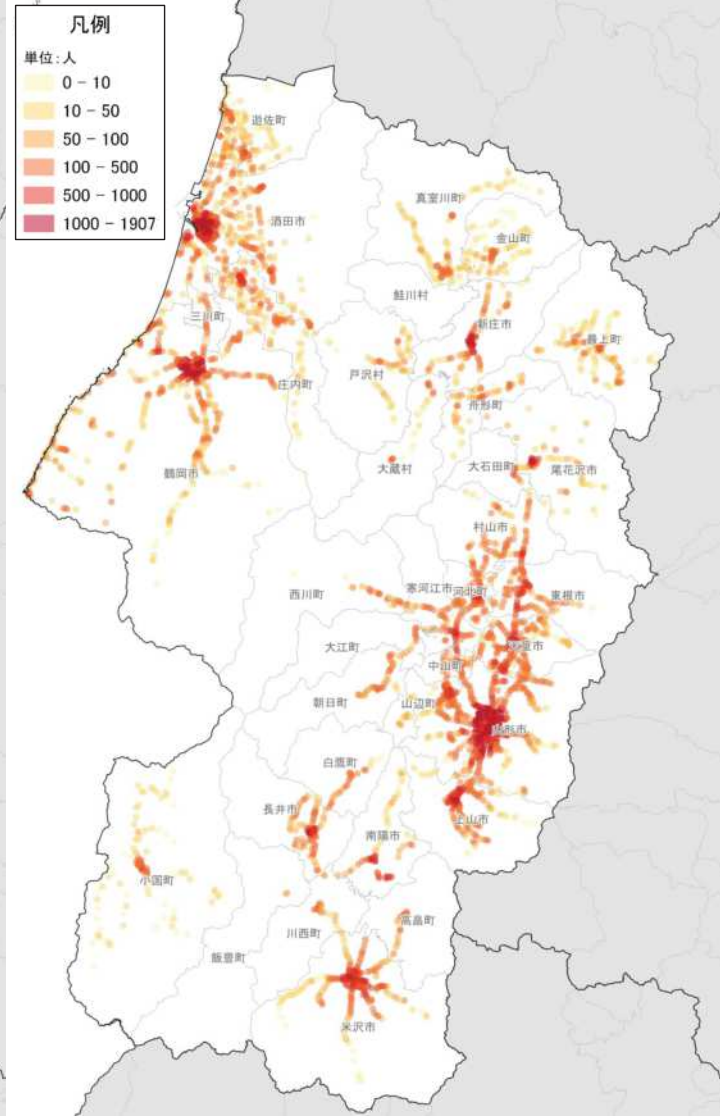

人口増減量 (H27-H22)

人口集積状況: その3

人口増減率(H27/H22)

県内市町村の人口減少状況と幹線軸の関係性

鉄道駅半径1km圏域の人口特性:その1

人口分布状況(H27)

高齢者人口分布(H27)

高齢化率(H27)

鉄道駅半径1km圏域の人口特性:その2

人口増減量(H27-H22)

人口増減率(H27/H22)

市町村を跨ぐ路線バス半径500m圏域の人口特性: その1

人口分布状況(H27)

高齢者人口分布(H27)

高齢化率(H27)

市町村を跨ぐ路線バス半径500m圏域の人口特性: その2

人口増減量(H27-H22)

- 凡例
- 100-450人減少
 - 20-100人減少
 - 20人未満増加・減少
 - 20-100人増加
 - 100-993人増加

人口増減率(H27/H22)

- 凡例
- 50%以上減少
 - 30-50%減少
 - 10-30%減少
 - 10%減少-10%増加
 - 10-30%増加
 - 30-50%増加
 - 50%増加

施設立地状況

大規模商業施設の立地状況

病院の立地状況

教育施設の立地状況(H25)

施設立地状況

観光資源の立地状況

観光資源の来訪規模

施設立地状況

宿泊施設の立地状況

宿泊施設の総定員