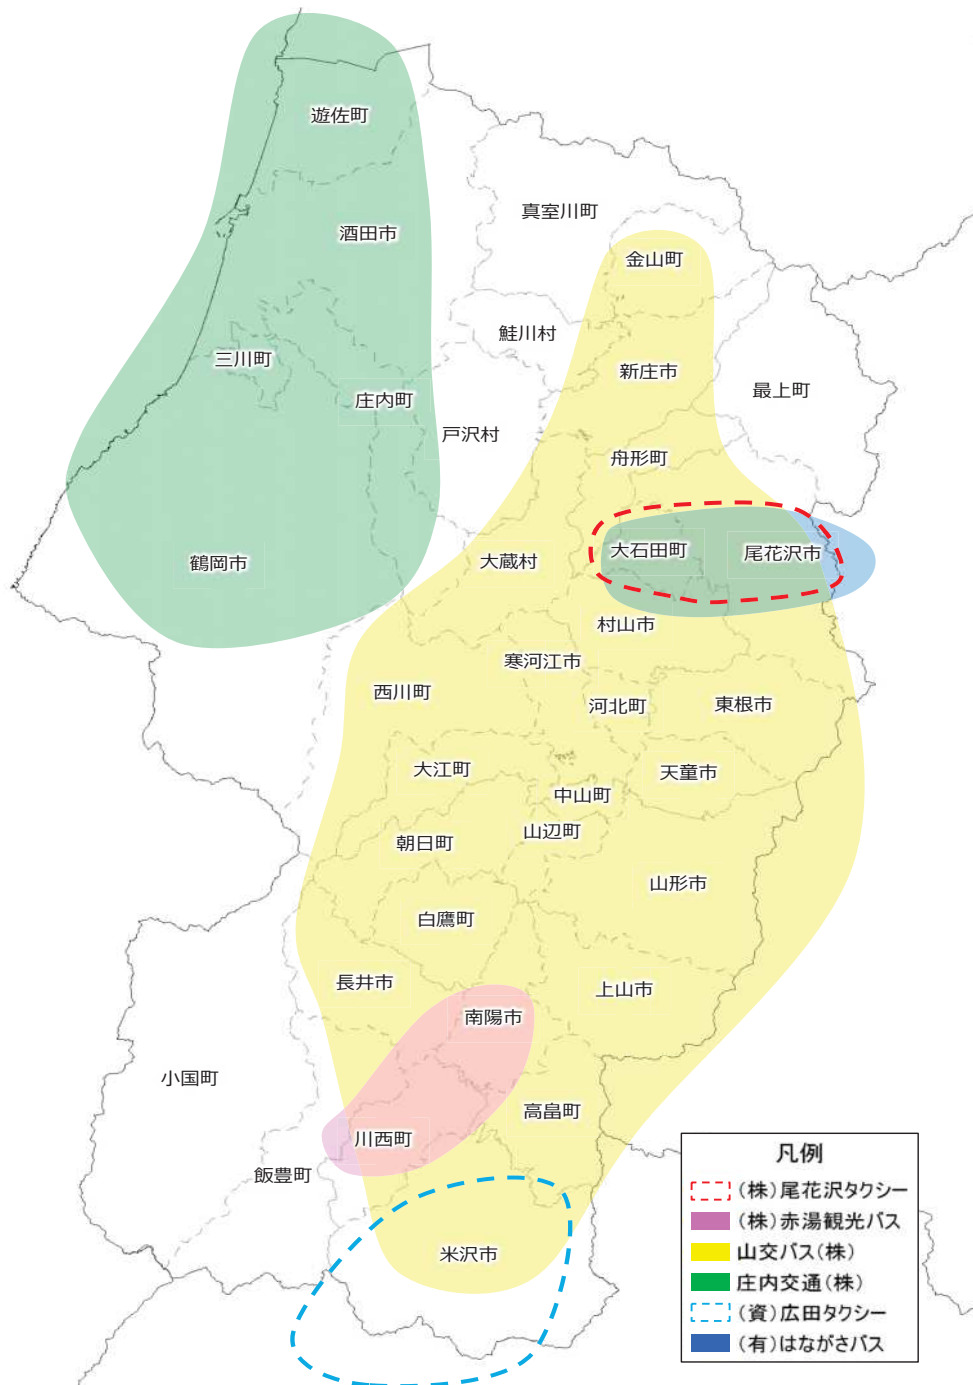

県内市町村の人口減少状況と幹線軸の関係性

施設立地状況(最上地域)

大規模商業施設の立地状況

病院の立地状況

教育施設の立地状況(H25)

施設立地状況(最上地域)

観光資源の立地状況

観光資源の来訪規模

施設立地状況(最上地域)

宿泊施設の立地状況

宿泊施設の総定員

結びつき①市町村間のとりまとまり(政治的な結びつき)

総合支庁=交通圏

広域定住自立圏

結びつき②国庫補助対象地域間幹線バスでの結びつき、③通勤・通学の「量」での結びつき

複数市町村をまたぐバス路線(事業者別・高速バスを除く)

流動量(通勤・通学)

結びつき④通勤・通学・買い物の「依存度(割合)」での結びつき

依存度(割合:通勤・通学・買い物)

※通勤・通学・買い物(買い回り品)・買い物(最寄り品)
いずれかの流入流出率20%以上

通勤・通学・買物流動総括

→ 通勤流動人口500人以上or通学流動人口100人以上
→ 通勤・通学・買い物(買い回り品)・買い物(最寄り品)
いずれかの流入流出率20%以上

結びつき⑤バックデータ

流動量(通勤)