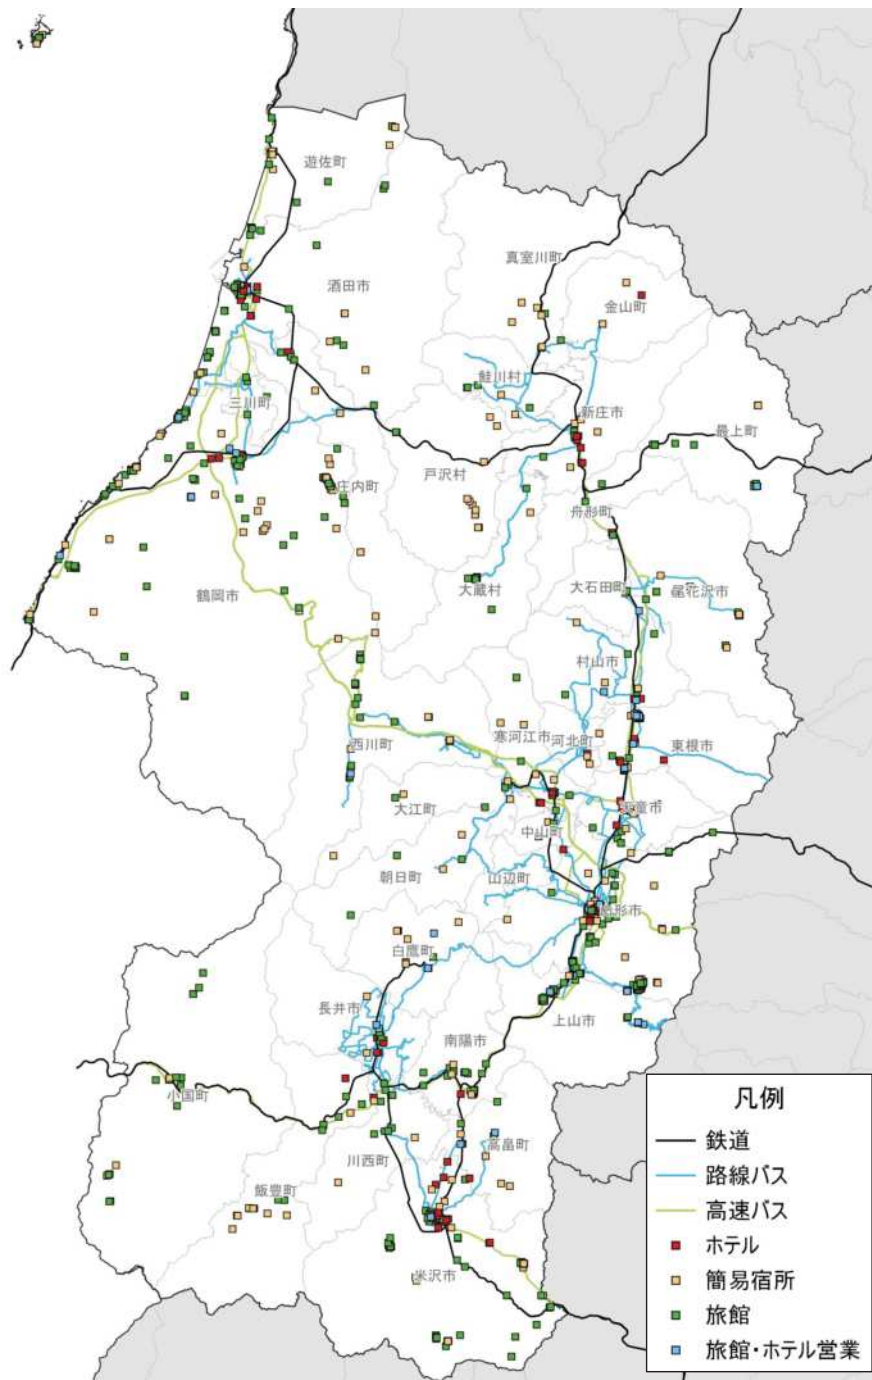

病院の立地状況

教育施設の立地状況(H25)

施設立地状況

観光資源の立地状況

観光資源の来訪規模

施設立地状況

宿泊施設の立地状況

宿泊施設の総定員

人口集積状況:その1(最上地域)

人口分布状況(H27)

高齢者人口分布(H27)

人口集積状況:その2(最上地域)

高齢化率の状況(H27)

人口増減量(H27-H22)

人口集積状況:その3(最上地域)

人口増減率(H27/H22)

県内市町村の人口減少状況と幹線軸の関係性

施設立地状況(最上地域)

大規模商業施設の立地状況

病院の立地状況

教育施設の立地状況(H25)

施設立地状況(最上地域)

観光資源の立地状況

観光資源の来訪規模

施設立地状況(最上地域)

宿泊施設の立地状況

宿泊施設の総定員

結びつき①市町村間のとりまとまり(政治的な結びつき)

総合支庁=交通圏

広域定住自立圏

結びつき②国庫補助対象地域間幹線バスでの結びつき、③通勤・通学の「量」での結びつき

複数市町村をまたぐバス路線(事業者別・高速バスを除く)