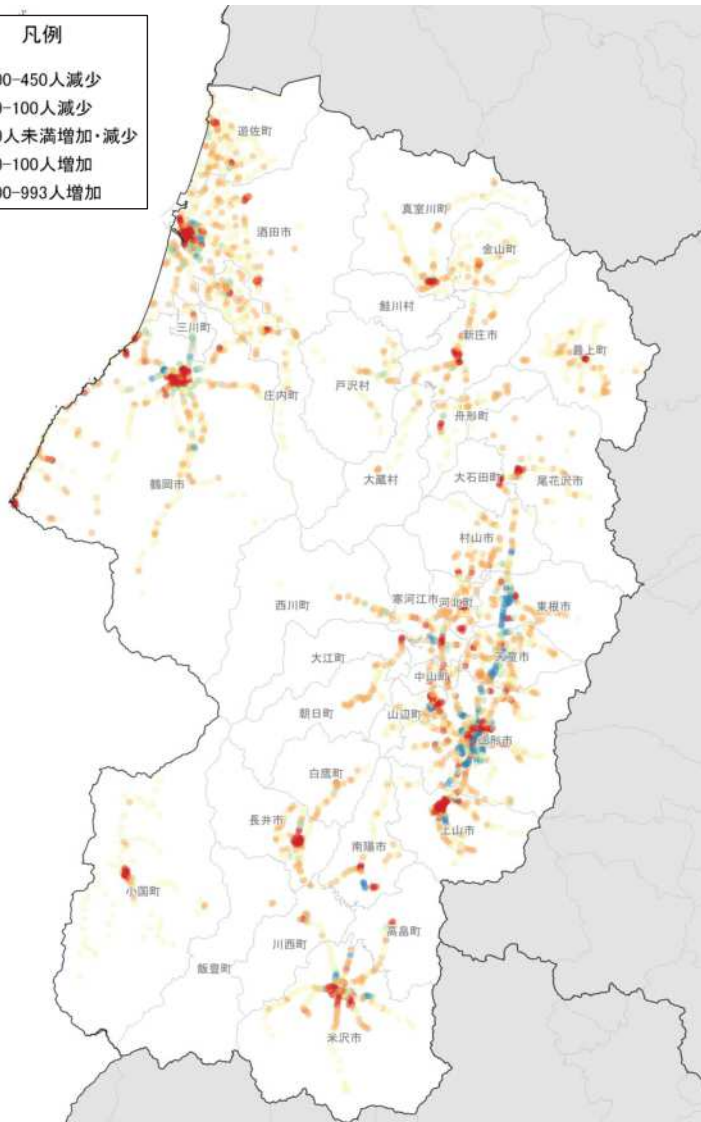

人口増減量 (H27-H22)

人口集積状況: その3

人口増減率(H27/H22)

県内市町村の人口減少状況と幹線軸の関係性

鉄道駅半径1km圏域の人口特性:その1

人口分布状況(H27)

高齢者人口分布(H27)

高齢化率(H27)

鉄道駅半径1km圏域の人口特性:その2

人口増減量(H27-H22)

人口増減率(H27/H22)

市町村を跨ぐ路線バス半径500m圏域の人口特性: その1

人口分布状況(H27)

高齢者人口分布(H27)

高齢化率(H27)

市町村を跨ぐ路線バス半径500m圏域の人口特性: その2

人口増減量(H27-H22)

- 凡例
- 100-450人減少
 - 20-100人減少
 - 20人未満増加・減少
 - 20-100人増加
 - 100-993人増加

人口増減率(H27/H22)

- 凡例
- 50%以上減少
 - 30-50%減少
 - 10-30%減少
 - 10%減少-10%増加
 - 10-30%増加
 - 30-50%増加
 - 50%増加

施設立地状況

大規模商業施設の立地状況

病院の立地状況

教育施設の立地状況(H25)

施設立地状況

観光資源の立地状況

観光資源の来訪規模

施設立地状況

宿泊施設の立地状況

宿泊施設の総定員