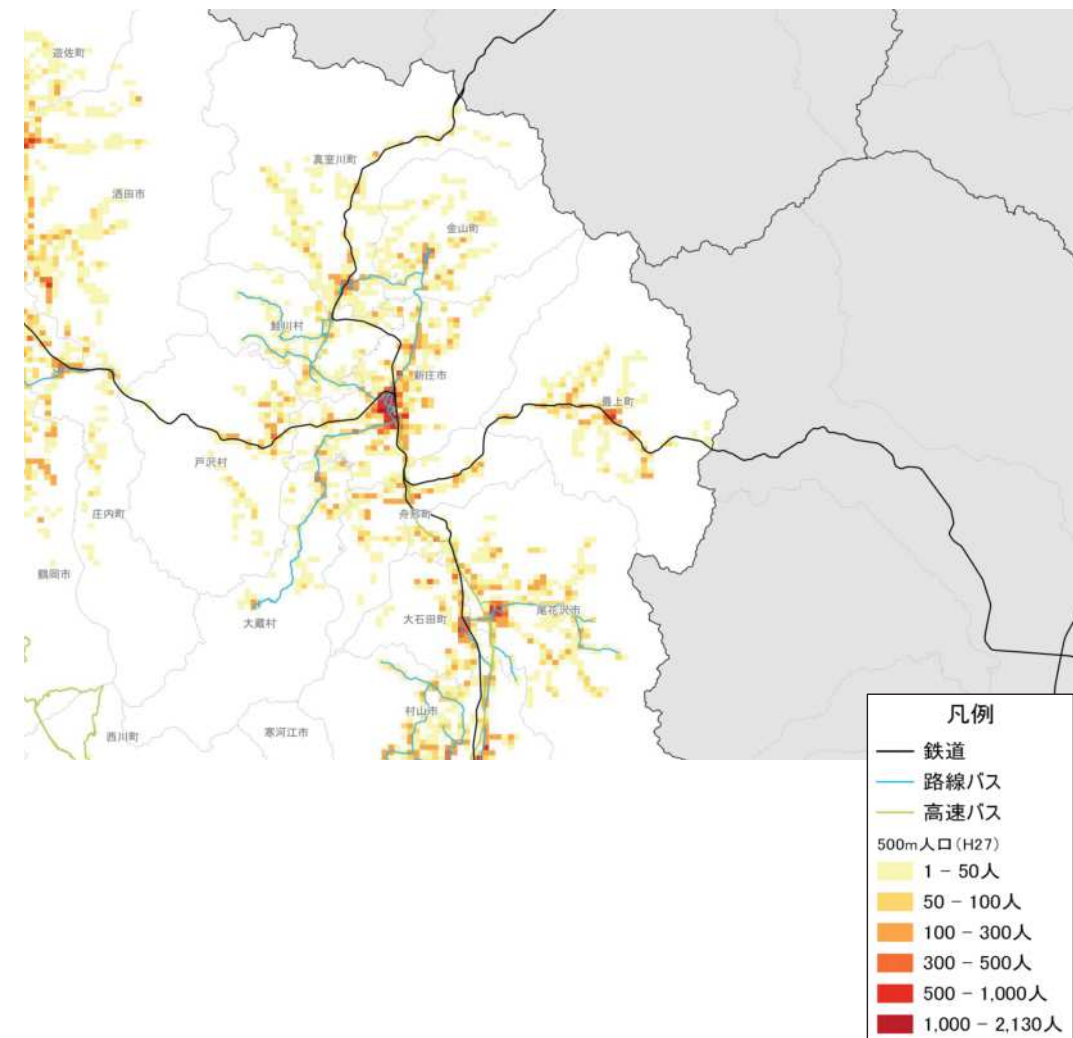

病院の立地状況

教育施設の立地状況(H25)

施設立地状況

観光資源の立地状況

観光資源の来訪規模

施設立地状況

宿泊施設の立地状況

宿泊施設の総定員

人口集積状況:その1(最上地域)

人口分布状況(H27)

高齢者人口分布(H27)

人口集積状況:その2(最上地域)

高齢化率の状況(H27)

人口増減量(H27-H22)

人口集積状況:その3(最上地域)

人口増減率(H27/H22)

県内市町村の人口減少状況と幹線軸の関係性

施設立地状況(最上地域)

大規模商業施設の立地状況

病院の立地状況

教育施設の立地状況(H25)

施設立地状況(最上地域)

観光資源の立地状況

観光資源の来訪規模