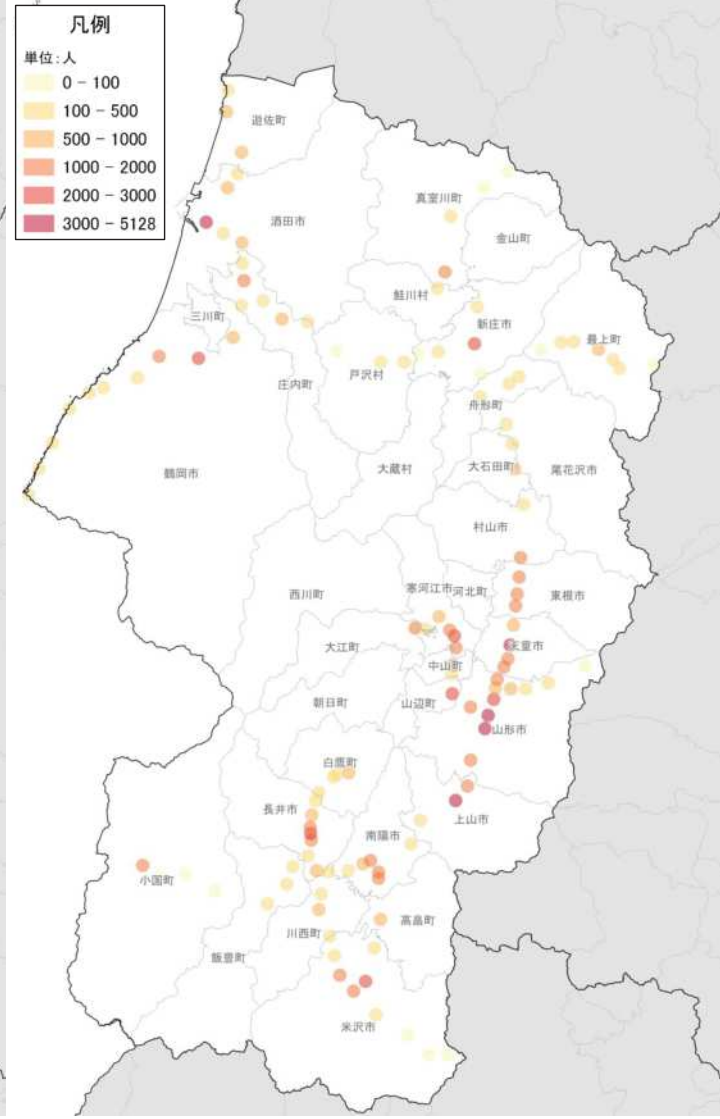

総人口の変化状況

高齢化率の推移

人口増減率(H27/H7)と高齢化進行度(H27-H7)合いの関係性(市町村の特性分類)

人口集積状況: その1

人口分布状況 (H27)

高齢者人口分布 (H27)

人口集積状況: その2

高齢化率の状況 (H27)

人口増減量 (H27-H22)

人口集積状況: その3

人口増減率(H27/H22)

県内市町村の人口減少状況と幹線軸の関係性

鉄道駅半径1km圏域の人口特性:その1

人口分布状況(H27)

高齢者人口分布(H27)

高齢化率(H27)

鉄道駅半径1km圏域の人口特性:その2

人口増減量(H27-H22)

人口増減率(H27/H22)

市町村を跨ぐ路線バス半径500m圏域の人口特性: その1

人口分布状況(H27)

高齢者人口分布(H27)

高齢化率(H27)

市町村を跨ぐ路線バス半径500m圏域の人口特性: その2

人口増減量(H27-H22)

- 凡例
- 100-450人減少
 - 20-100人減少
 - 20人未満増加・減少
 - 20-100人増加
 - 100-993人増加

人口増減率(H27/H22)

- 凡例
- 50%以上減少
 - 30-50%減少
 - 10-30%減少
 - 10%減少-10%増加
 - 10-30%増加
 - 30-50%増加
 - 50%増加

施設立地状況

大規模商業施設の立地状況