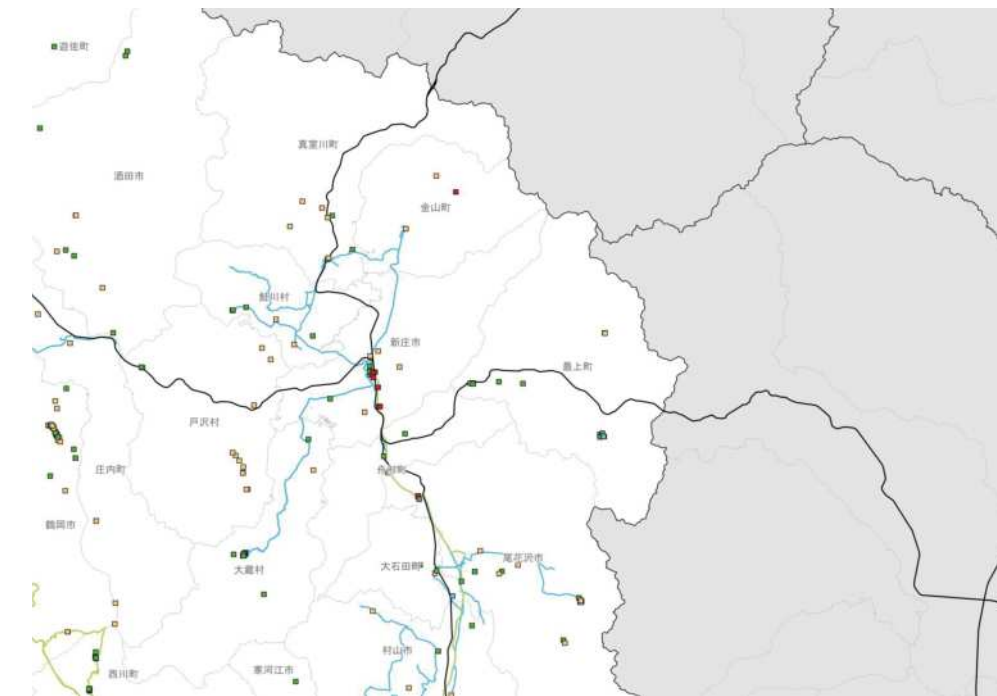

県内市町村の人口減少状況と幹線軸の関係性

施設立地状況(最上地域)

大規模商業施設の立地状況

病院の立地状況

教育施設の立地状況(H25)

施設立地状況(最上地域)

観光資源の立地状況

観光資源の来訪規模

施設立地状況(最上地域)

宿泊施設の立地状況

宿泊施設の総定員

結びつき①市町村間のとりまとまり(政治的な結びつき)

総合支庁=交通圏

広域定住自立圏

結びつき②国庫補助対象地域間幹線バスでの結びつき、③通勤・通学の「量」での結びつき

複数市町村をまたぐバス路線(事業者別・高速バスを除く)