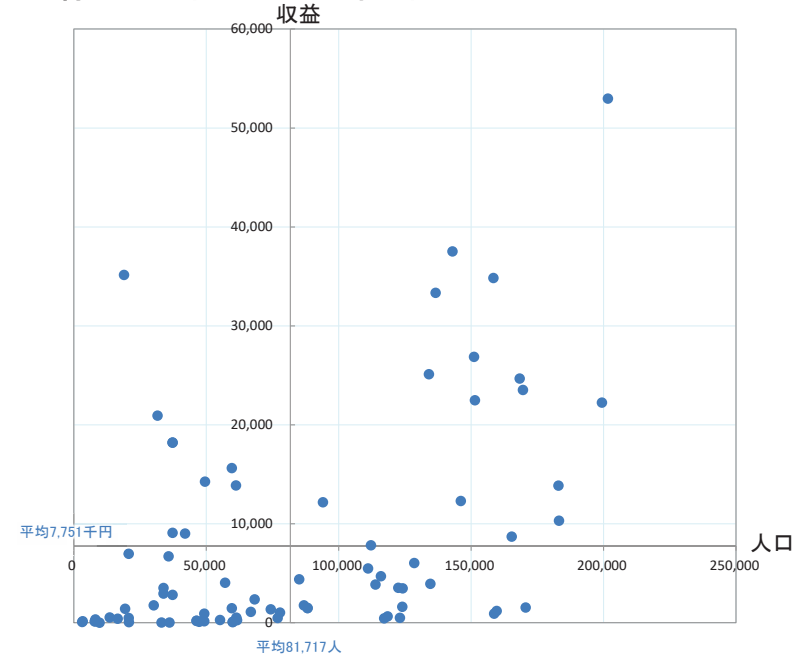

市町村を跨ぐ民間バス路線の系統別分析

<系統別の沿線人口(H27)>

<系統別の経常収益(R1)>

<沿線人口と経常収益の関係性>

市町村を跨ぐ民間バス路線の系統別分析

<系統別の人口増減率(H27/H22)>

<系統別の高齢化率(H27)>

<人口増減率と高齢化の関係性>