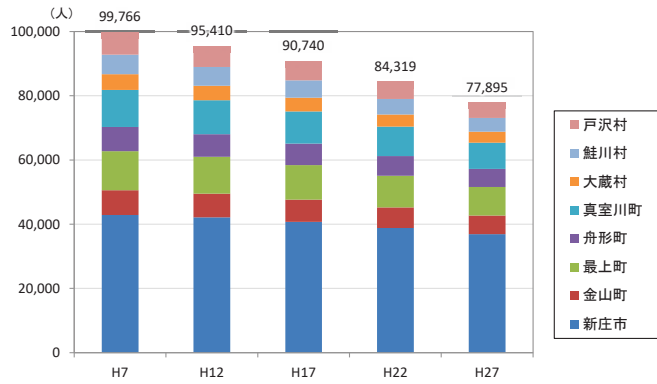

人口特性①県全体

資料 6

総人口の推移

総人口の変化状況

高齢化率の推移

人口増減率(H27/H7)と高齢化進行度(H27-H7)合いの関係性(市町村の特性分類)

人口特性③最上地域

総人口の推移

総人口の変化状況

高齢化率の推移

人口増減率(H27/H7)と高齢化進行度(H27-H7)合いの関係性(市町村の特性分類)

人口集積状況: その1

人口分布状況 (H27)

高齢者人口分布 (H27)

人口集積状況: その2

高齢化率の状況 (H27)

人口増減量 (H27-H22)

人口集積状況: その3

人口増減率(H27/H22)

県内市町村の人口減少状況と幹線軸の関係性

鉄道駅半径1km圏域の人口特性:その1

人口分布状況(H27)

高齢者人口分布(H27)

高齢化率(H27)