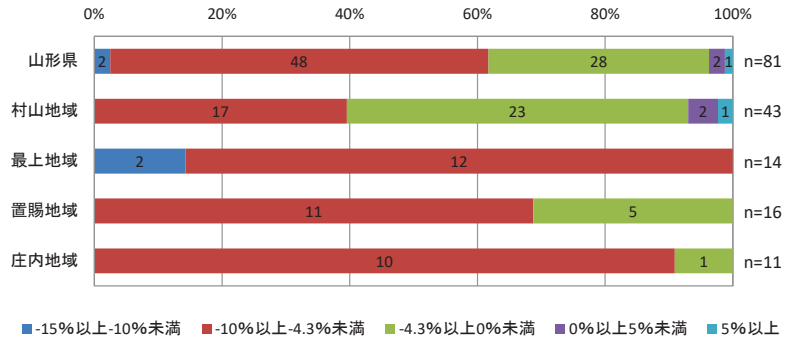

市町村を跨ぐ民間バス路線の系統別分析

<系統別の沿線人口(H27)>

<系統別の経常収益(R1)>

<沿線人口と経常収益の関係性>

市町村を跨ぐ民間バス路線の系統別分析

<系統別の人口増減率(H27/H22)>

<系統別の高齢化率(H27)>

<人口増減率と高齢化の関係性>