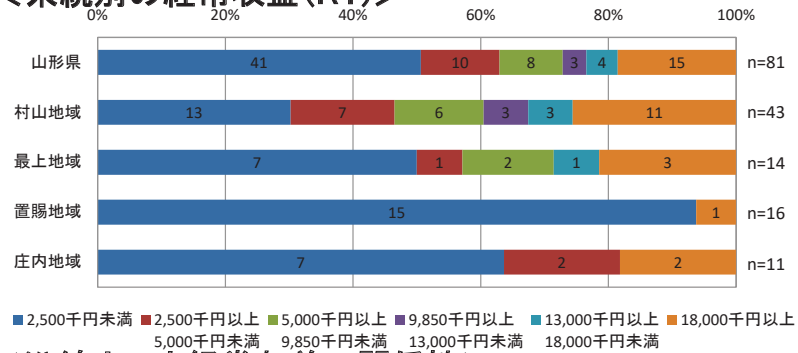

系統別の施設乗り入れ状況

路線番号	運行事業者	路線名	学校	商業施設	病院	観光
2020	新庄輸送サービス	羽根沢温泉-県立病院	新庄北高等学校	ニトリ新店、郷野目ストア中央店、新庄駅東ショッピングタウン(カワチ薬品新庄駅東店、びっくり市新庄店)、新庄検町ショッピングセンター(郷野目ストアひのき町店)	山形県立新庄病院	最上公園
2021	庄内交通(株)	酒田光陵高校前(日本海総合病院)湯野浜		イオンタウン酒田(ザ・ビッグ酒田北店)、ツルハドラッグ酒田店、びっくり市酒田店、ホームセンタームサシ酒田店、ヤマザワ山居町店、共立社こびあコープ酒田	日本海総合病院	オランダせんべいFACTORY、酒田夢の倶楽、食彩工房いちご畑、湯野浜温泉、湯野浜海水浴場
2022	庄内交通(株)	酒田(日本海総合病院)湯野浜		びっくり市酒田店、ホームセンタームサシ酒田店、ヤマザワ山居町店	日本海総合病院	オランダせんべいFACTORY、酒田夢の倶楽、食彩工房いちご畑、湯野浜温泉、湯野浜海水浴場
2023	山交バス(株)	米沢(市立病院)糠野目	九里学園高等学校、米沢商業高等学校	カワチ薬品米沢北店、ケーズデンキ米沢店、コメリハード&グリーン米沢店、スーパースポーツゼビオ米沢店、ツルハドラッグ米沢北店、ドラッグヤマザワ米沢金池店、ホームデコ酒田、ヤマザワ相生町店、ヨークベニマル米沢春日店、大沼米沢店、米沢中田町ショッピングプラザ(ヤマザワ米沢中田店)	医療法人舟山病院、米沢市立病院	
2024	長井市	置賜総合病院・歌丸・中央線		カワチ薬品長井店、ファッションセンターしまむら長井店、ケーズデンキ長井店、びっくり市長井店、ヤマザワ長井店、ヤマダ電機テックランド長井店、ヨークタウン長井小出(ヨークベニマル長井小出店)、末広本店	公立置賜総合病院、公立置賜長井病院	市民直売所菜なポート、白つつじ公園
2025	長井市	置賜総合病院・河井・時庭・中央線		カワチ薬品長井店、ファッションセンターしまむら長井店、ケーズデンキ長井店、びっくり市長井店、ヤマザワ長井店、ヤマダ電機テックランド長井店、ヨークタウン長井小出(ヨークベニマル長井小出店)、末広本店	公立置賜総合病院、公立置賜長井病院	市民直売所菜なポート、白つつじ公園
2026	長井市	置賜総合病院・伊佐沢・中央線	長井工業高等学校、長井高等学校	カワチ薬品長井店、ファッションセンターしまむら長井店、びっくり市長井店、ヤマザワ長井店、ヤマダ電機テックランド長井店、ヨークタウン長井小出(ヨークベニマル長井小出店)、末広本店	公立置賜総合病院、公立置賜長井病院	市民直売所菜なポート
2027	長井市	九野本・置賜総合病院線	長井高等学校	うめやサンプラザ店、カワチ薬品長井店、ファッションセンターしまむら長井店、サンデー長井店、びっくり市長井店、ヤマザワ長井店、ヤマダ電機テックランド長井店、ヨークタウン長井小出(ヨークベニマル長井小出店)、末広本店	公立置賜総合病院、公立置賜長井病院	市民直売所菜なポート

市町村を跨ぐ民間バス路線の系統別分析

<系統別の沿線人口(H27)>

<系統別の経常収益(R1)>

<沿線人口と経常収益の関係性>

市町村を跨ぐ民間バス路線の系統別分析

<系統別の人口増減率(H27/H22)>

<系統別の高齢化率(H27)>

<人口増減率と高齢化の関係性>