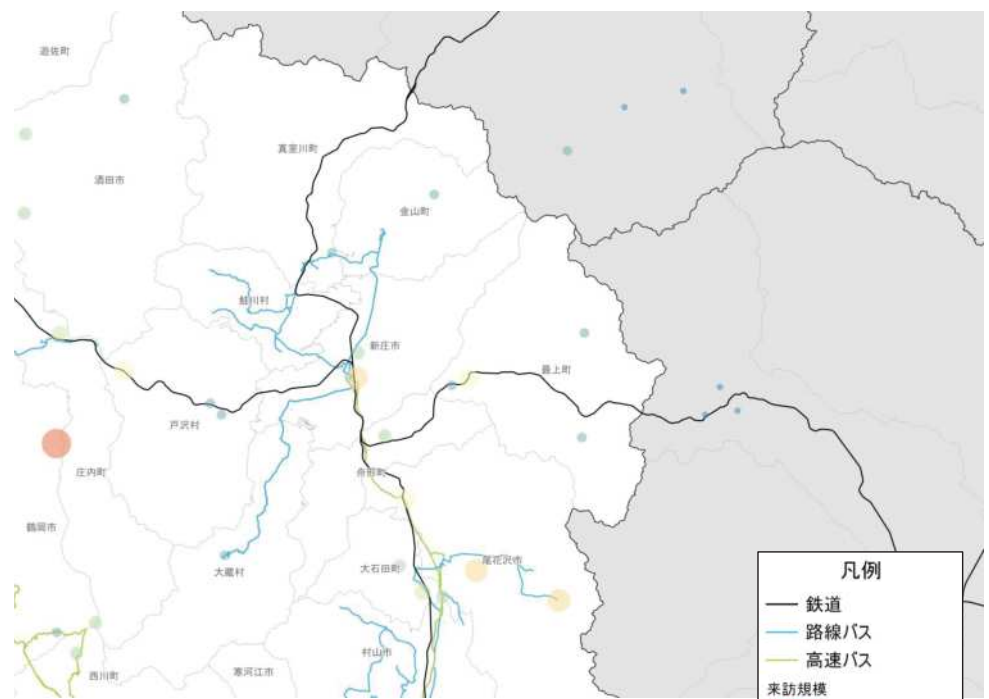

人口集積状況:その1(最上地域)

人口分布状況(H27)

高齢者人口分布(H27)

人口集積状況:その2(最上地域)

高齢化率の状況(H27)

人口増減量(H27-H22)

人口集積状況:その3(最上地域)

人口増減率(H27/H22)

県内市町村の人口減少状況と幹線軸の関係性

施設立地状況(最上地域)

大規模商業施設の立地状況

病院の立地状況

教育施設の立地状況(H25)

施設立地状況(最上地域)

観光資源の立地状況

観光資源の来訪規模

施設立地状況(最上地域)

宿泊施設の立地状況

宿泊施設の総定員

結びつき①市町村間のとりまとまり(政治的な結びつき)

総合支庁=交通圏

広域定住自立圏

結びつき②国庫補助対象地域間幹線バスでの結びつき、③通勤・通学の「量」での結びつき

複数市町村をまたぐバス路線(事業者別・高速バスを除く)