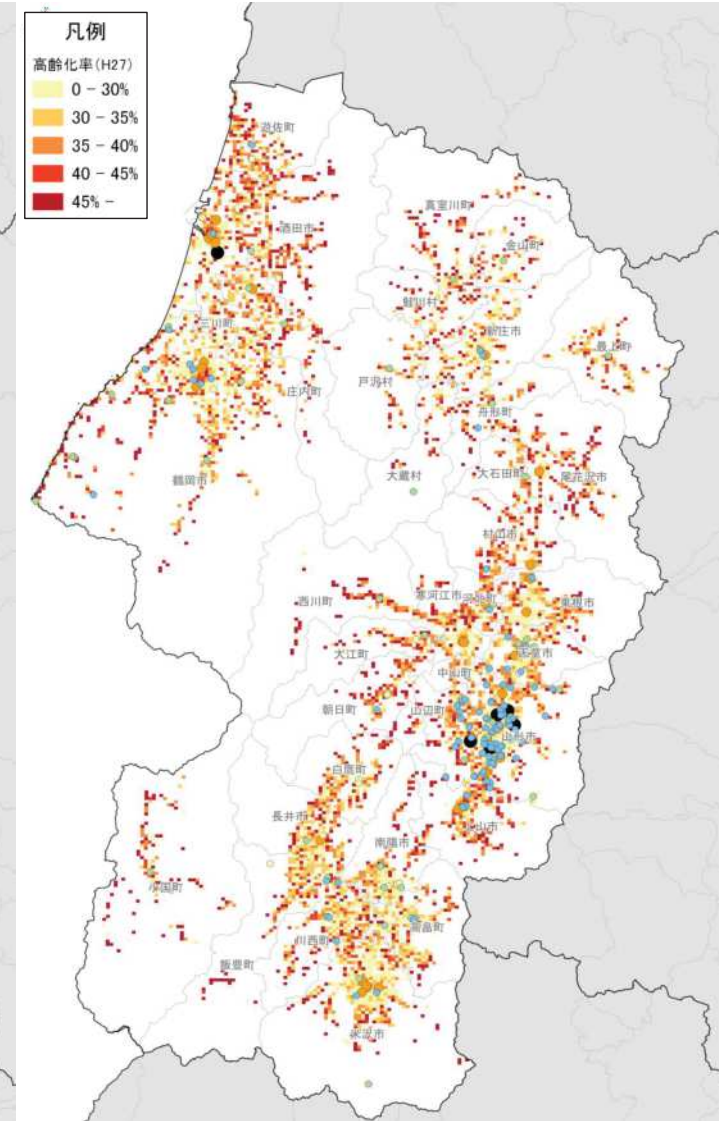

※流入流出率10%以上

流動割合(最寄り品)

※流入流出率10%以上

結びつき⑥自動車流動(ETC2.0データの分析結果)

令和元年10月
(平日、日平均)

※10台以上のみを図化

令和元年10月
(休日、日平均)

※10台以上のみを図化

人口増減量(H27-H22)

人口増減率(H27/H22)

タクシー事業所のタクシー所有台数と人口関連分析: その1

- 凡例
- 1台
 - 2-5台
 - 6-10台
 - 11-30台
 - 31-64台

人口分布状況(H27)

高齢者人口分布(H27)

高齢化率(H27)

タクシー事業の状況