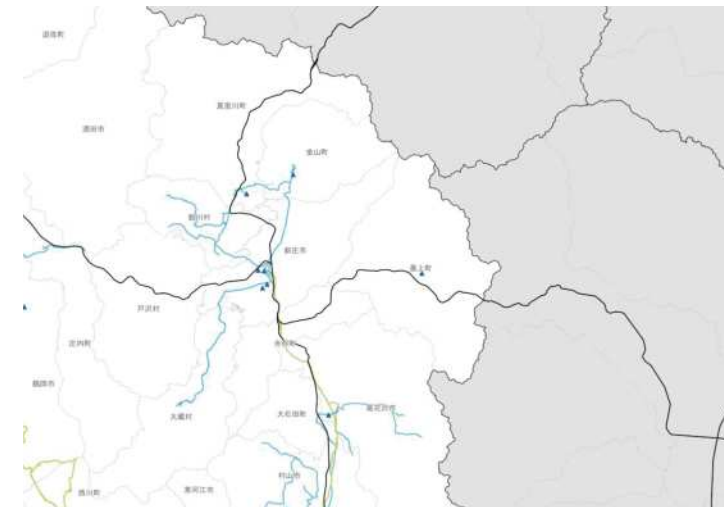

県内市町村の人口減少状況と幹線軸の関係性

施設立地状況(最上地域)

大規模商業施設の立地状況

病院の立地状況

教育施設の立地状況(H25)

施設立地状況(最上地域)

観光資源の立地状況

観光資源の来訪規模

施設立地状況(最上地域)

宿泊施設の立地状況

宿泊施設の総定員

結びつき①市町村間のとりまとまり(政治的な結びつき)

総合支庁=交通圏

広域定住自立圏

結びつき②国庫補助対象地域間幹線バスでの結びつき、③通勤・通学の「量」での結びつき

複数市町村をまたぐバス路線(事業者別・高速バスを除く)