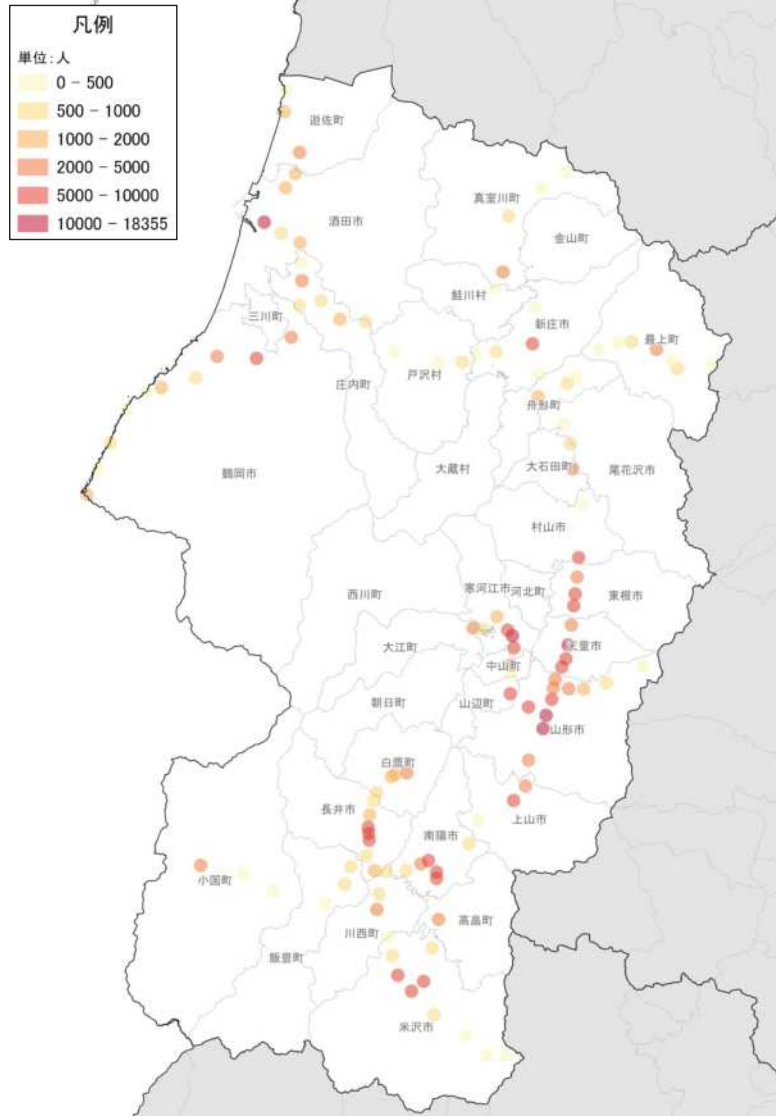

総人口の変化状況

高齢化率の推移

人口増減率(H27/H7)と高齢化進行度(H27-H7)合いの関係性(市町村の特性分類)

人口集積状況: その1

人口分布状況 (H27)

高齢者人口分布 (H27)

人口集積状況: その2

高齢化率の状況 (H27)

人口増減量 (H27-H22)

人口集積状況: その3

人口増減率(H27/H22)

県内市町村の人口減少状況と幹線軸の関係性

鉄道駅半径1km圏域の人口特性:その1

人口分布状況(H27)

高齢者人口分布(H27)

高齢化率(H27)

鉄道駅半径1km圏域の人口特性:その2

人口増減量(H27-H22)

人口増減率(H27/H22)

市町村を跨ぐ路線バス半径500m圏域の人口特性: その1

人口分布状況(H27)

高齢者人口分布(H27)

高齢化率(H27)

市町村を跨ぐ路線バス半径500m圏域の人口特性: その2

県内市町村の人口減少状況と幹線軸の関係性

施設立地状況(最上地域)

大規模商業施設の立地状況

病院の立地状況

教育施設の立地状況(H25)

施設立地状況(最上地域)

観光資源の立地状況

観光資源の来訪規模