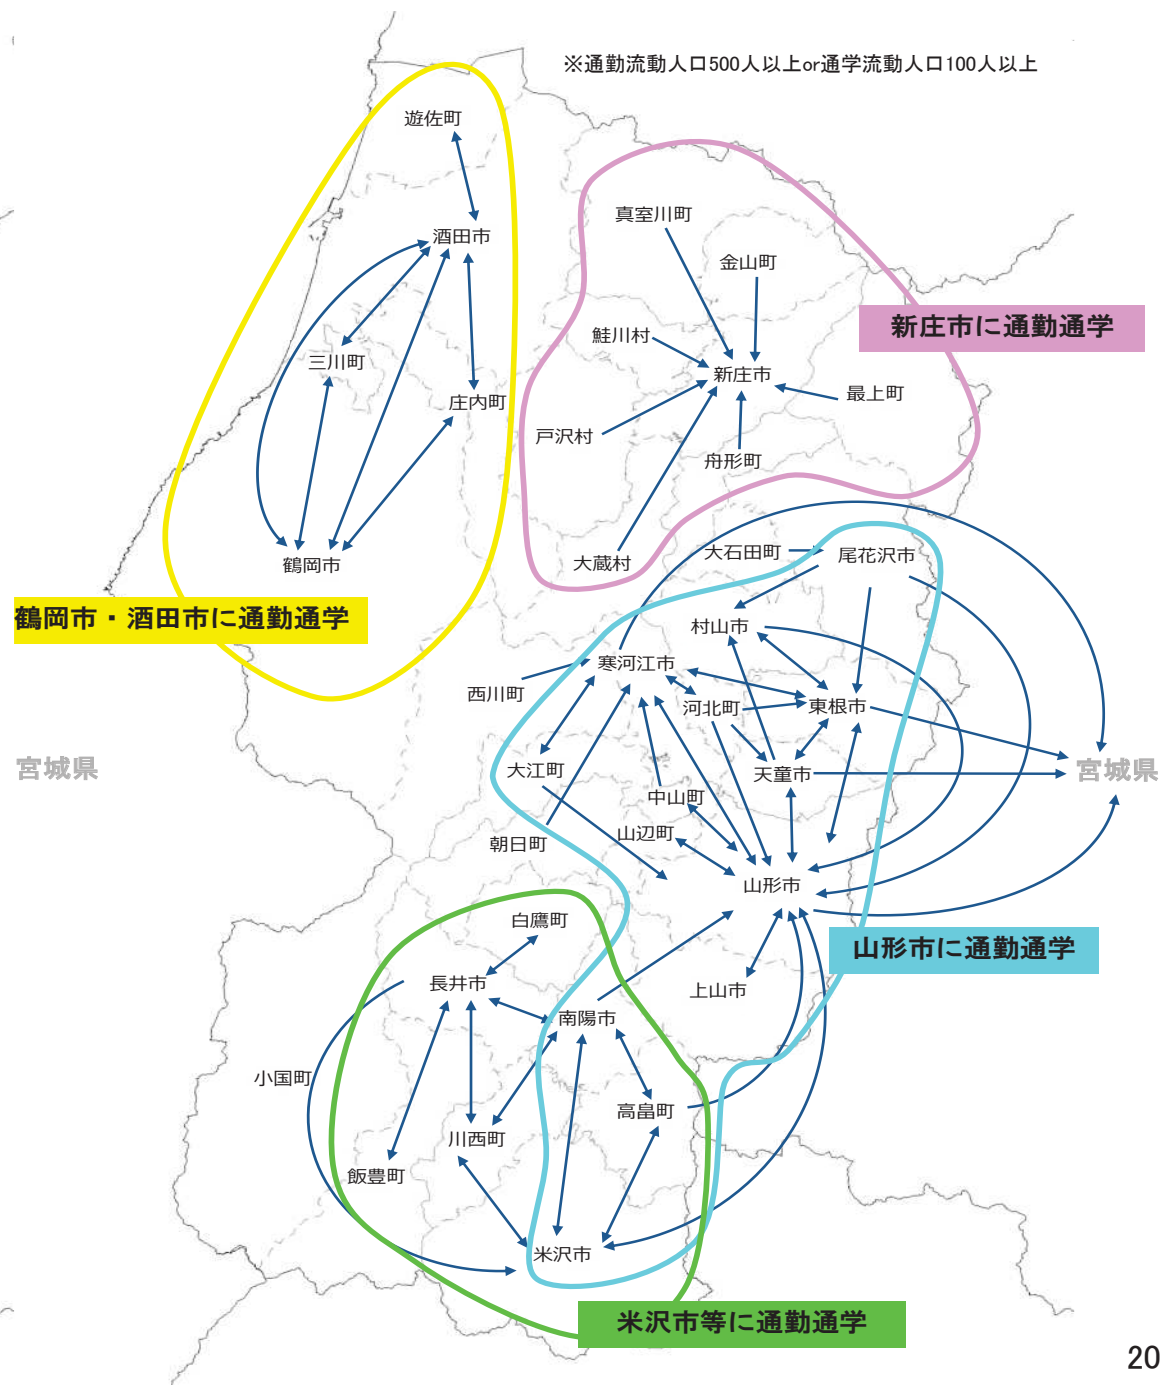

県内市町村の人口減少状況と幹線軸の関係性

施設立地状況(最上地域)

大規模商業施設の立地状況

病院の立地状況

教育施設の立地状況(H25)

施設立地状況(最上地域)

観光資源の立地状況

観光資源の来訪規模

施設立地状況(最上地域)

宿泊施設の立地状況

宿泊施設の総定員

結びつき①市町村間のとりまとまり(政治的な結びつき)

総合支庁=交通圏

広域定住自立圏

結びつき②国庫補助対象地域間幹線バスでの結びつき、③通勤・通学の「量」での結びつき

複数市町村をまたぐバス路線(事業者別・高速バスを除く)

流動量(通勤・通学)

結びつき④通勤・通学・買い物の「依存度(割合)」での結びつき

依存度(割合:通勤・通学・買い物)

※通勤・通学・買い物(買い回り品)・買い物(最寄り品)
いずれかの流入流出率20%以上

通勤・通学・買物流動総括

→ 通勤流動人口500人以上or通学流動人口100人以上
→ 通勤・通学・買い物(買い回り品)・買い物(最寄り品)
いずれかの流入流出率20%以上

結びつき⑤バックデータ

流動量(通勤)

※流入流出率10%以上

流動割合(最寄り品)

※流入流出率10%以上

結びつき⑥自動車流動(ETC2.0データの分析結果)

令和元年10月
(平日、日平均)

※10台以上のみを図化

令和元年10月
(休日、日平均)

※10台以上のみを図化