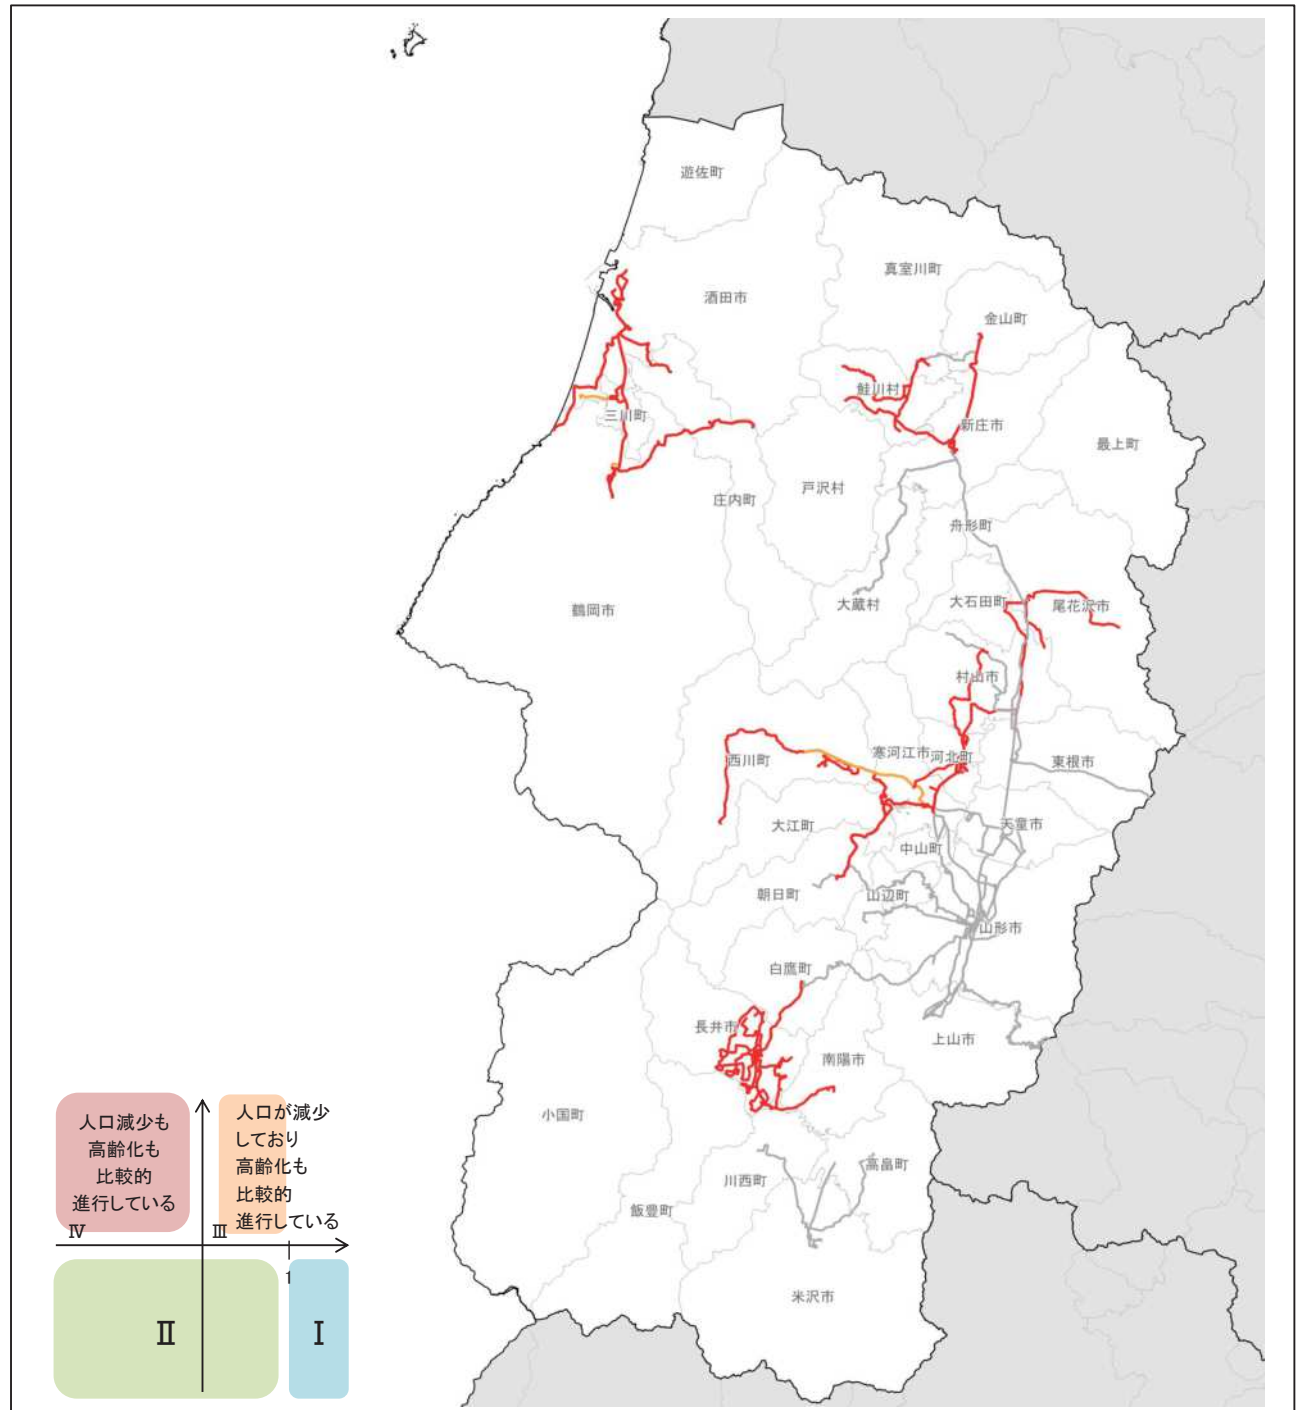

<人口増減率と高齢化の関係性>