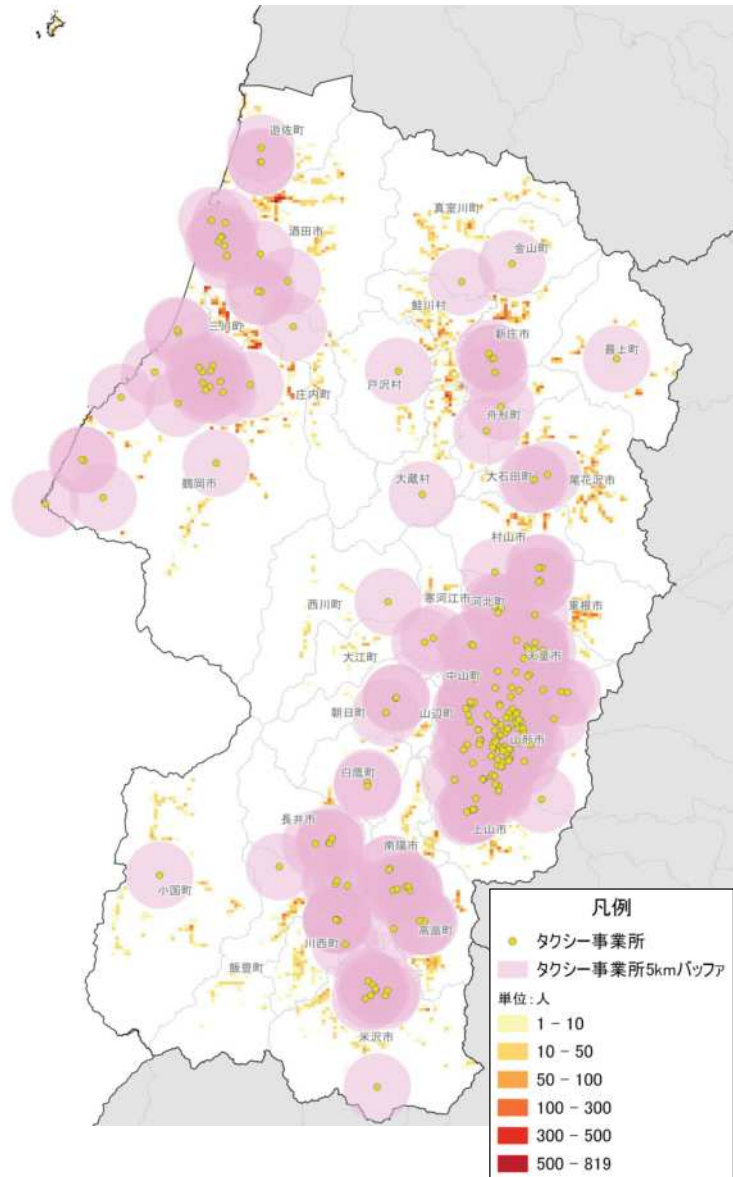

※流入流出率10%以上

流動割合(最寄り品)

※流入流出率10%以上

結びつき⑥自動車流動(ETC2.0データの分析結果)

令和元年10月
(平日、日平均)

※10台以上のみを図化

令和元年10月
(休日、日平均)

※10台以上のみを図化

タクシーのサービス状況

タクシー事業所5km圏外(人口メッシュ)

タクシー事業所のタクシー所有台数

タクシー事業所5km圏外の人口特性:その1

人口分布状況(H27)

高齢者人口分布(H27)

高齢化率(H27)

タクシー事業所5km圏外の人口特性:その2

人口増減量(H27-H22)

人口増減率(H27/H22)

タクシー事業所のタクシー所有台数と人口関連分析: その1

- 凡例
- 1台
 - 2-5台
 - 6-10台
 - 11-30台
 - 31-64台

人口分布状況(H27)

高齢者人口分布(H27)

高齢化率(H27)

タクシー事業の状況