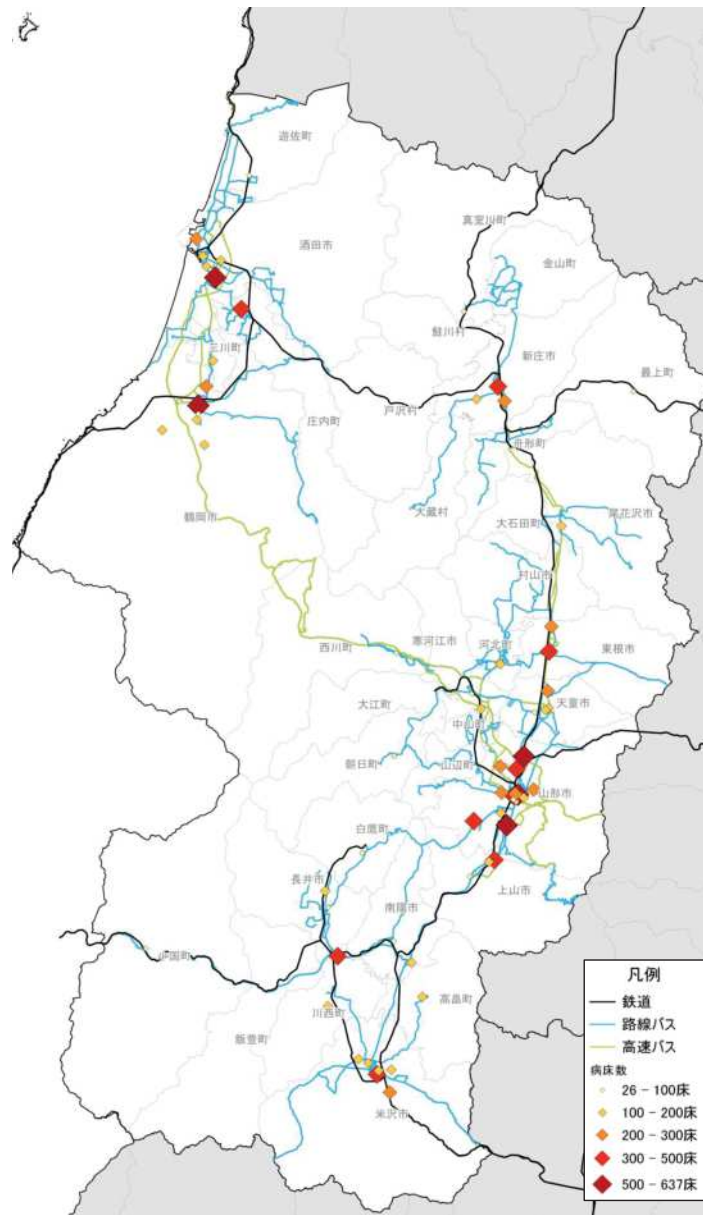

人口増減量(H27-H22)

- 凡例
- 100-450人減少
 - 20-100人減少
 - 20人未満増加・減少
 - 20-100人増加
 - 100-993人増加

人口増減率(H27/H22)

- 凡例
- 50%以上減少
 - 30-50%減少
 - 10-30%減少
 - 10%減少-10%増加
 - 10-30%増加
 - 30-50%増加
 - 50%増加

施設立地状況

大規模商業施設の立地状況

病院の立地状況

教育施設の立地状況(H25)

施設立地状況

観光資源の立地状況

観光資源の来訪規模

施設立地状況

宿泊施設の立地状況

宿泊施設の総定員

県内市町村の人口減少状況と幹線軸の関係性

施設立地状況(最上地域)

大規模商業施設の立地状況

病院の立地状況

教育施設の立地状況(H25)

施設立地状況(最上地域)

観光資源の立地状況

観光資源の来訪規模