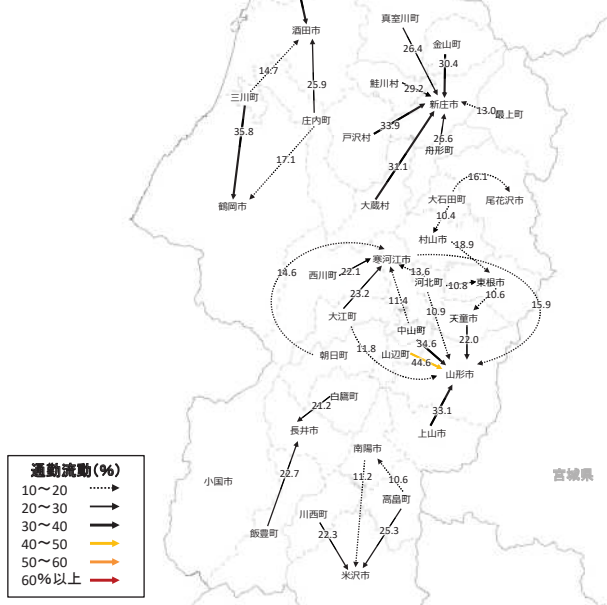

流動割合(通勤)

※流入流出率10%以上