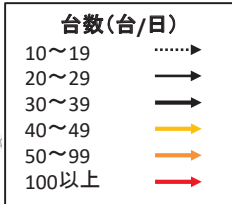

※流動人口500人以上

流動割合(通勤)

※流入流出率10%以上

流動割合(買い回り品)

※流入流出率10%以上

流動量(通学)

※流動人口100人以上

流動割合(通学)

※流入流出率10%以上

流動割合(最寄り品)

※流入流出率10%以上

結びつき⑥自動車流動(ETC2.0データの分析結果)

令和元年10月
(平日、日平均)

※10台以上のみを図化

令和元年10月
(休日、日平均)

※10台以上のみを図化