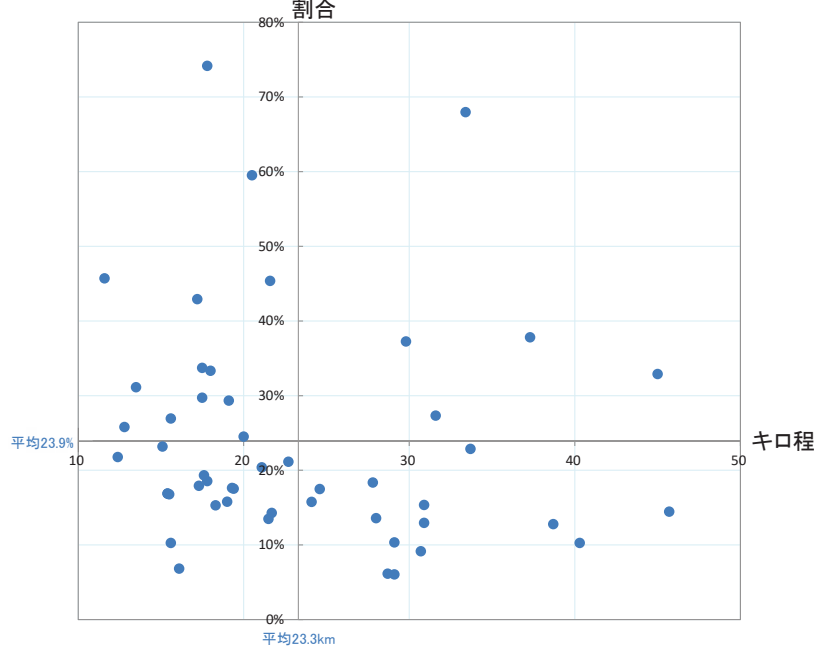

市町村を跨ぐ民間バス路線の系統別分析

<系統別のキロ程(R1)>

<系統別のキロ程に占める1人平均乗車キロの割合(R1)>

<キロ程と1人平均乗車キロが占める割合の関係性>

【参考：高速バス】市町村を跨ぐ民間バス路線の系統別分析

<系統別の沿線人口(H27)>

<系統別の経常収益(R1)>

<沿線人口と経常収益の関係性>