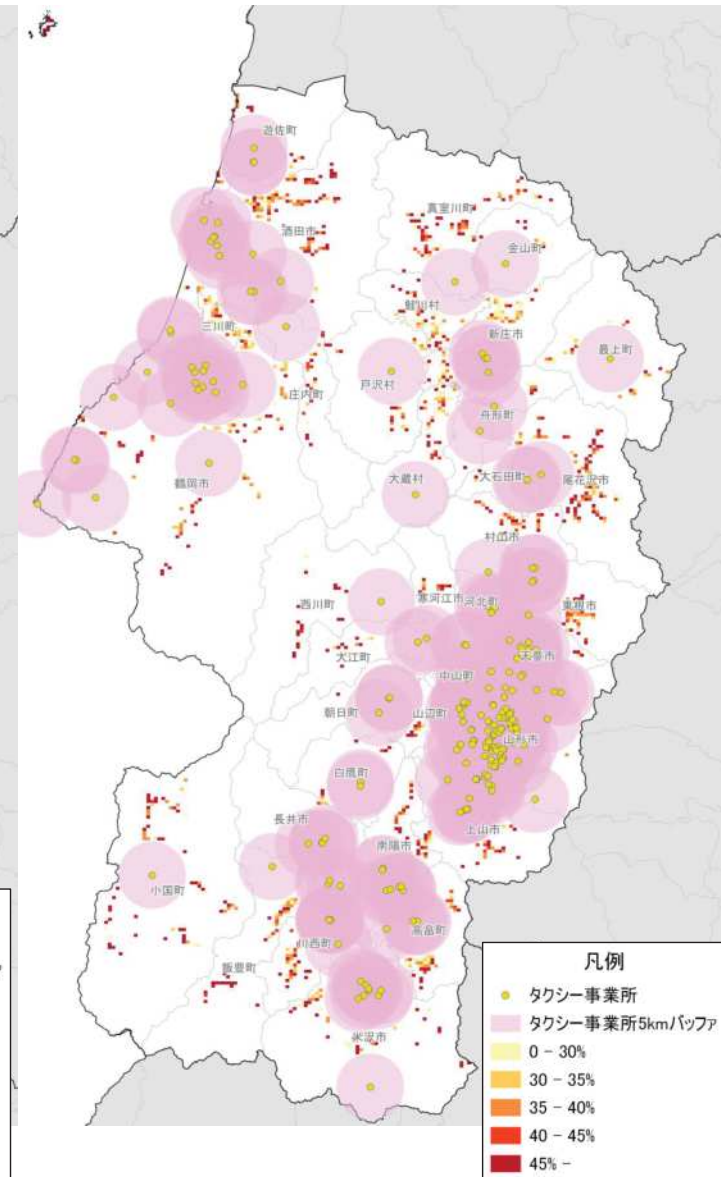

※流入流出率10%以上

流動割合(最寄り品)

※流入流出率10%以上

結びつき⑥自動車流動(ETC2.0データの分析結果)

令和元年10月
(平日、日平均)

※10台以上のみを図化

令和元年10月
(休日、日平均)

※10台以上のみを図化

タクシーのサービス状況

タクシー事業所5km圏外(人口メッシュ)

タクシー事業所のタクシー所有台数

タクシー事業所5km圏外の人口特性:その1

人口分布状況(H27)

高齢者人口分布(H27)

高齢化率(H27)

タクシー事業所5km圏外の人口特性:その2

人口増減量(H27-H22)

人口増減率(H27/H22)

タクシー事業所のタクシー所有台数と人口関連分析: その1

- 凡例
- 1台
 - 2-5台
 - 6-10台
 - 11-30台
 - 31-64台

人口分布状況(H27)

高齢者人口分布(H27)

高齢化率(H27)

タクシー事業の状況