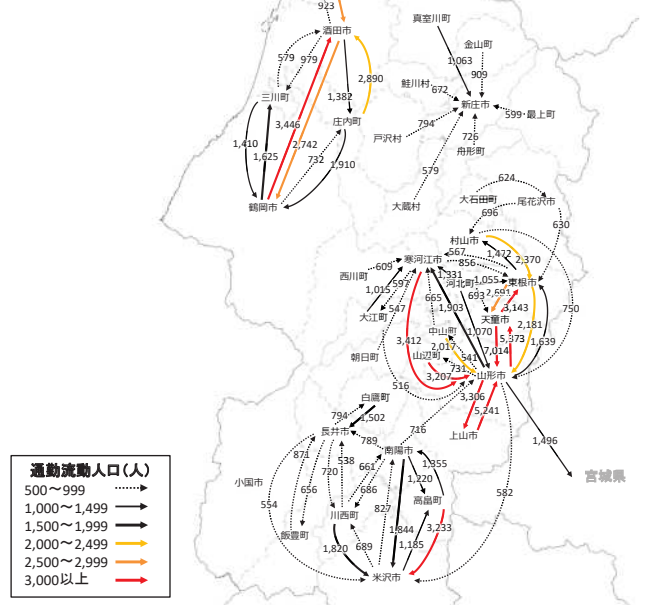

結びつき⑤バックデータ

流動量(通勤)

※流動人口500人以上