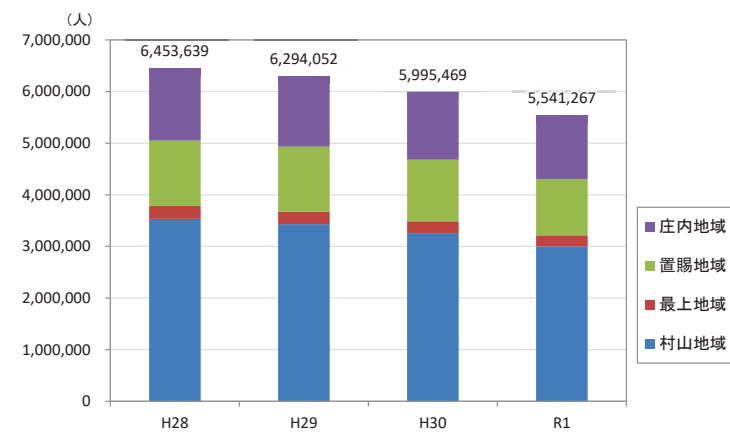

タクシー事業の状況

輸送人員