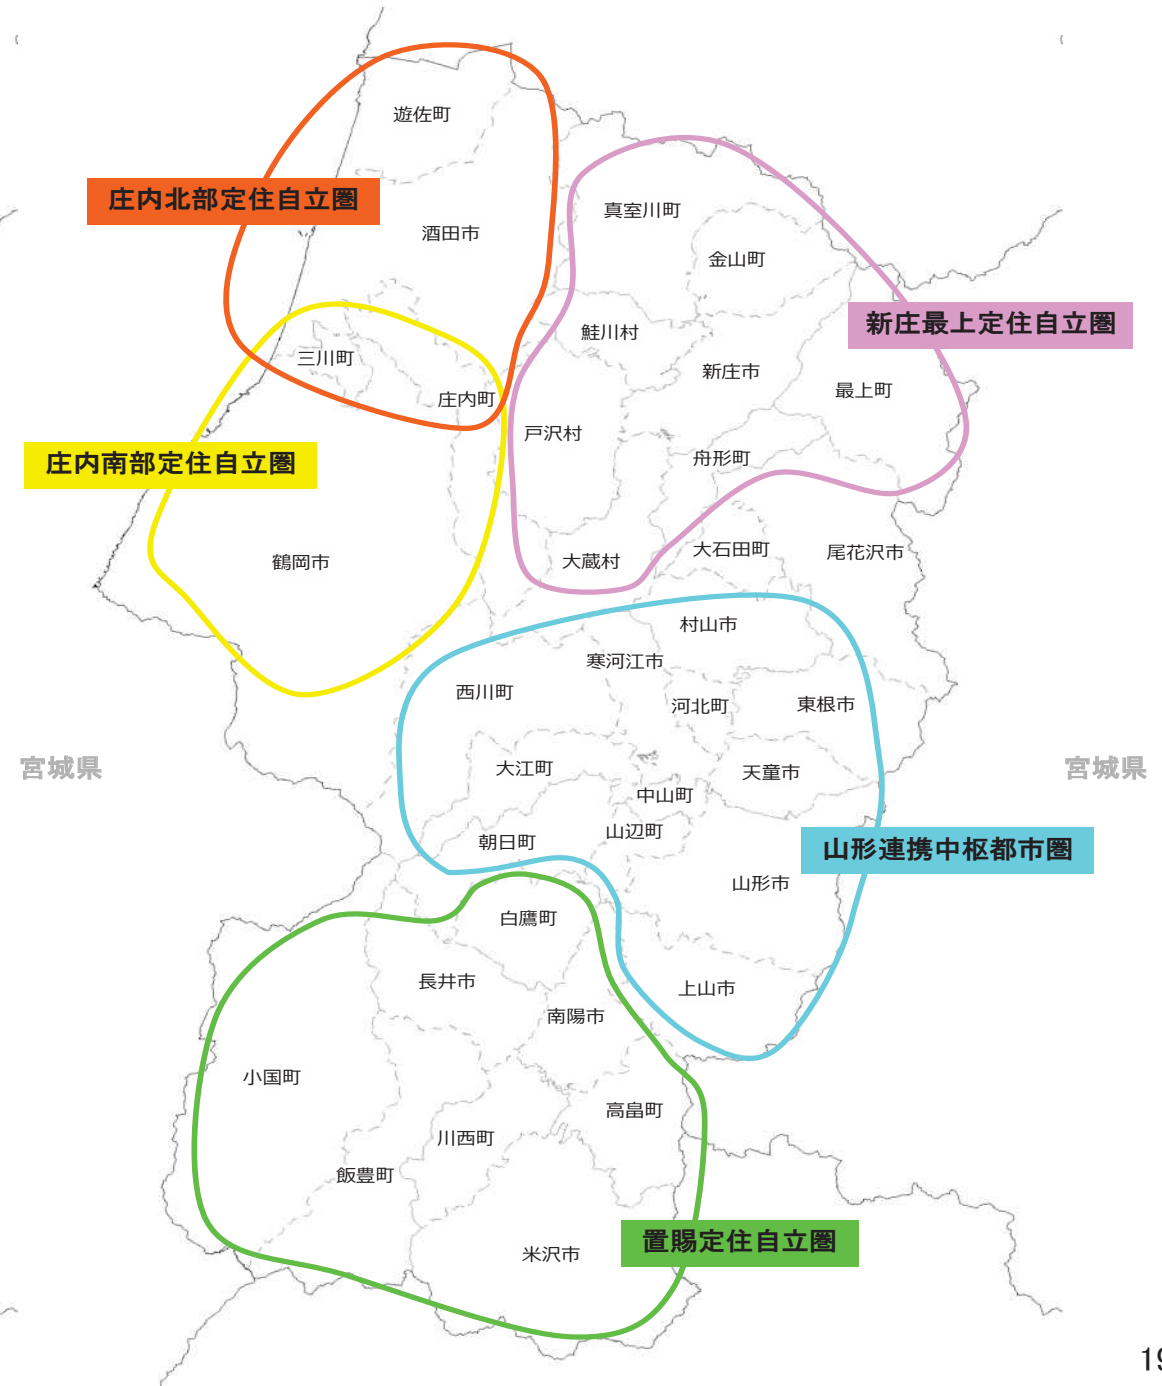

県内市町村の人口減少状況と幹線軸の関係性

施設立地状況(最上地域)

大規模商業施設の立地状況

病院の立地状況

教育施設の立地状況(H25)

施設立地状況(最上地域)

観光資源の立地状況

観光資源の来訪規模

施設立地状況(最上地域)

宿泊施設の立地状況

宿泊施設の総定員

結びつき①市町村間のとりまとまり(政治的な結びつき)

総合支庁=交通圏

広域定住自立圏

結びつき②国庫補助対象地域間幹線バスでの結びつき、③通勤・通学の「量」での結びつき

複数市町村をまたぐバス路線(事業者別・高速バスを除く)

流動量(通勤・通学)

結びつき④通勤・通学・買い物の「依存度(割合)」での結びつき

依存度(割合:通勤・通学・買い物)

※通勤・通学・買い物(買い回り品)・買い物(最寄り品)
いずれかの流入流出率20%以上

通勤・通学・買物流動総括

→ 通勤流動人口500人以上or通学流動人口100人以上
→ 通勤・通学・買い物(買い回り品)・買い物(最寄り品)
いずれかの流入流出率20%以上

結びつき⑤バックデータ

流動量(通勤)