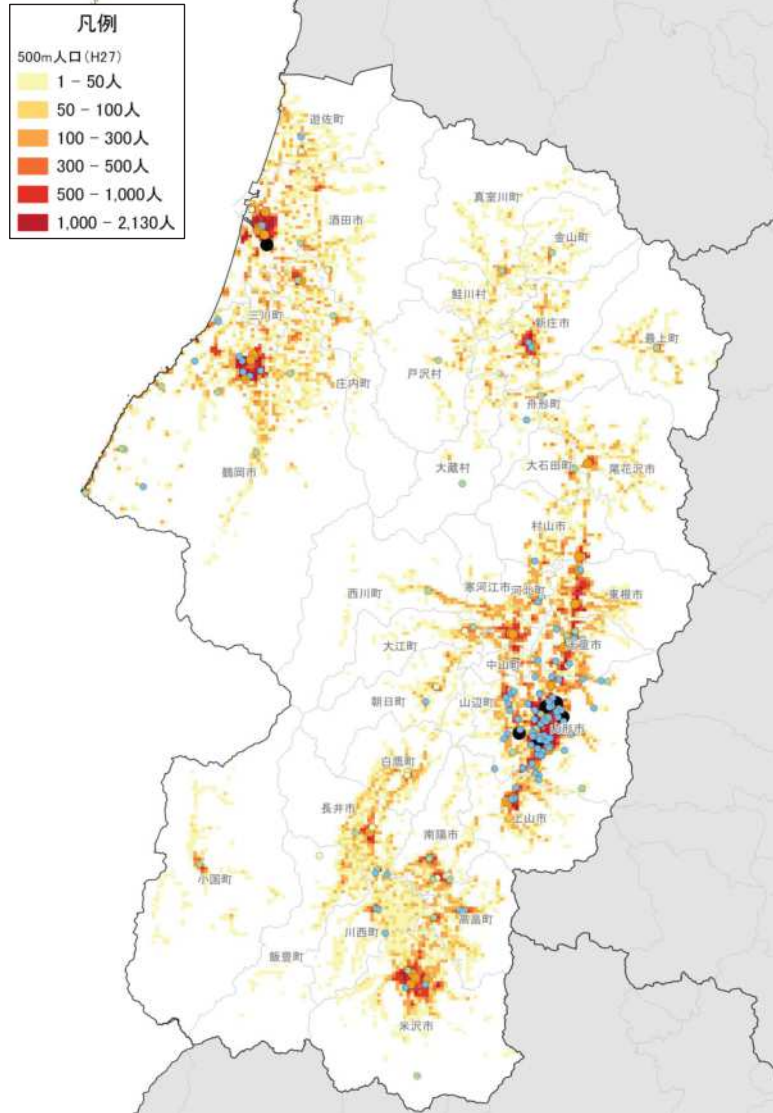

人口増減量(H27-H22)

人口増減率(H27/H22)

タクシー事業所のタクシー所有台数と人口関連分析: その1

- 凡例
- 1台
 - 2-5台
 - 6-10台
 - 11-30台
 - 31-64台

人口分布状況(H27)

高齢者人口分布(H27)

高齢化率(H27)

タクシー事業の状況