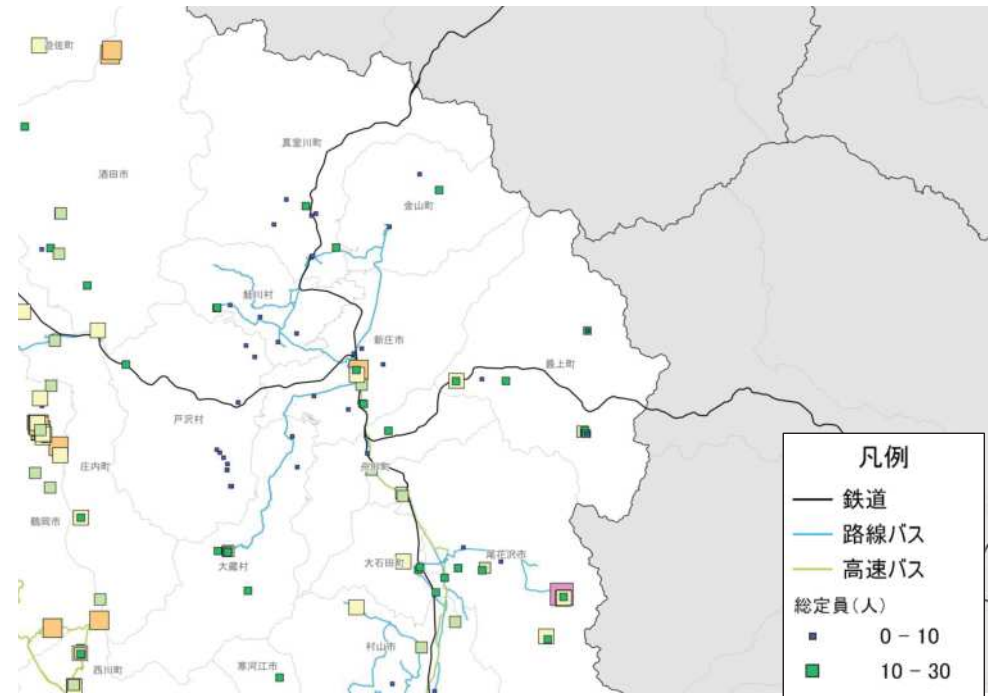

人口集積状況:その1(最上地域)

人口分布状況(H27)

高齢者人口分布(H27)

人口集積状況:その2(最上地域)

高齢化率の状況(H27)

人口増減量(H27-H22)

人口集積状況:その3(最上地域)

人口増減率(H27/H22)

県内市町村の人口減少状況と幹線軸の関係性

施設立地状況(最上地域)

大規模商業施設の立地状況

病院の立地状況

教育施設の立地状況(H25)

施設立地状況(最上地域)

観光資源の立地状況

観光資源の来訪規模

施設立地状況(最上地域)

宿泊施設の立地状況

宿泊施設の総定員

結びつき①市町村間のとりまとまり(政治的な結びつき)

総合支庁=交通圏

広域定住自立圏

結びつき②国庫補助対象地域間幹線バスでの結びつき、③通勤・通学の「量」での結びつき

複数市町村をまたぐバス路線(事業者別・高速バスを除く)