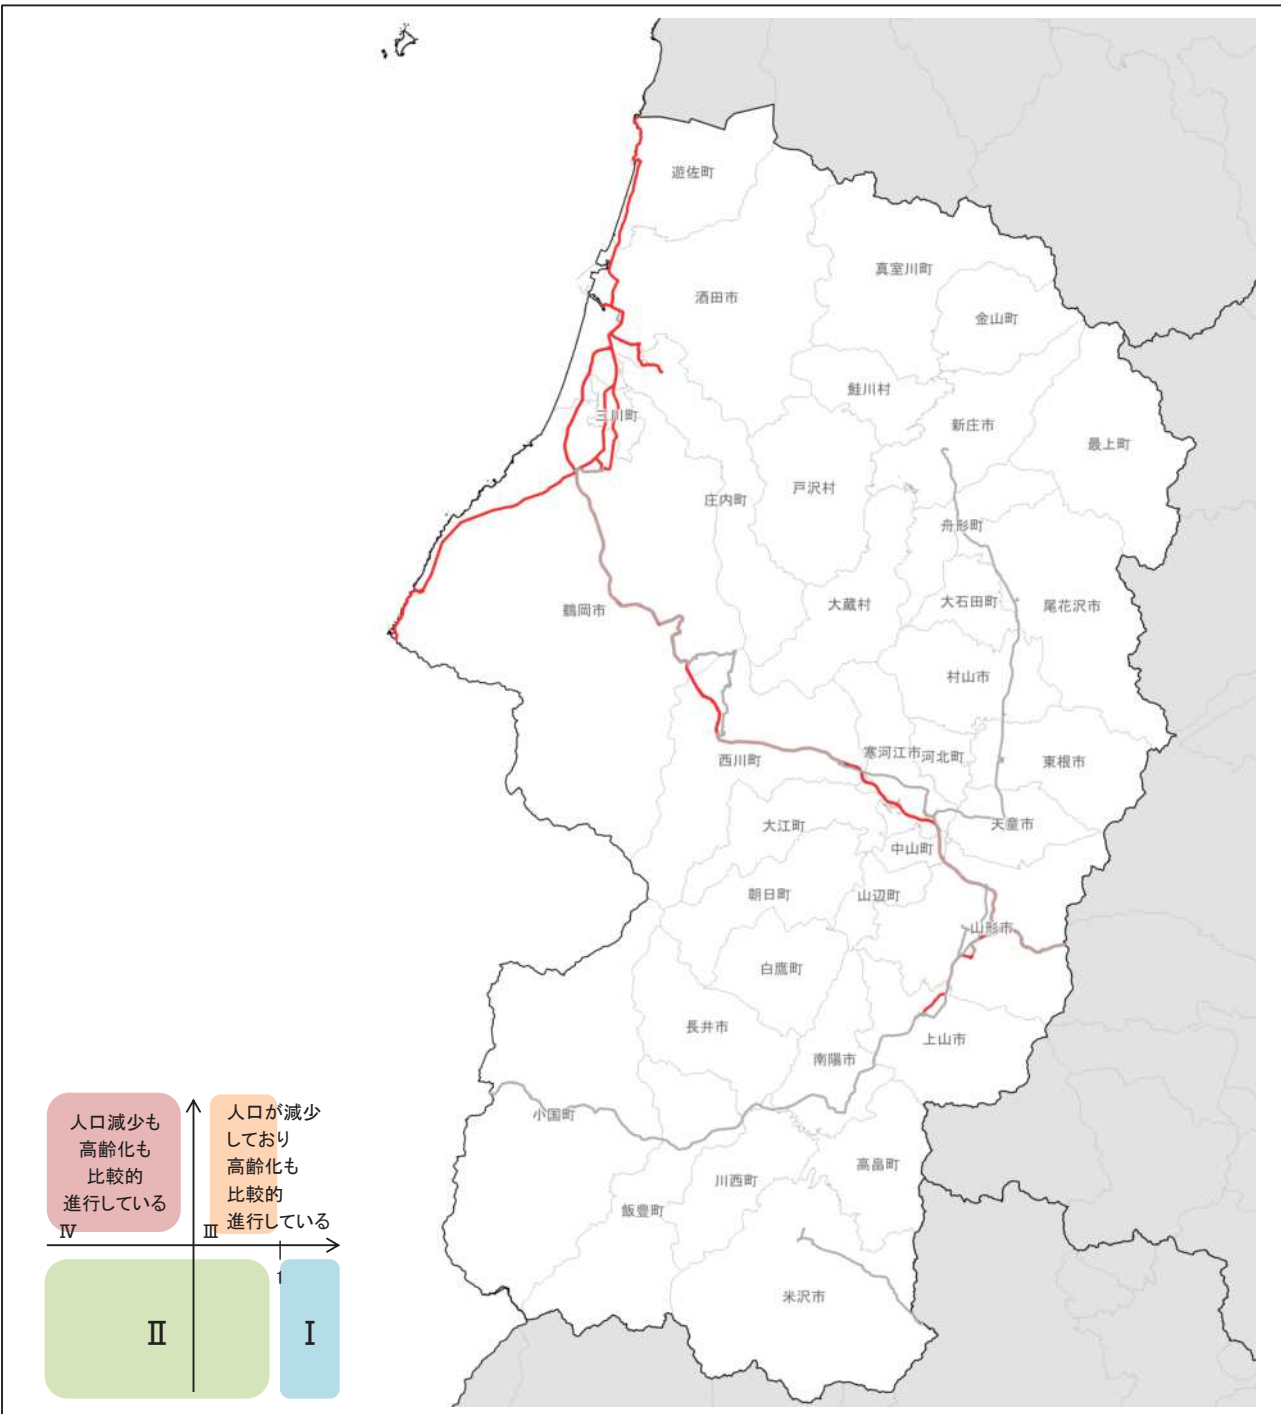

＜人口増減率と高齢化率の関係性＞