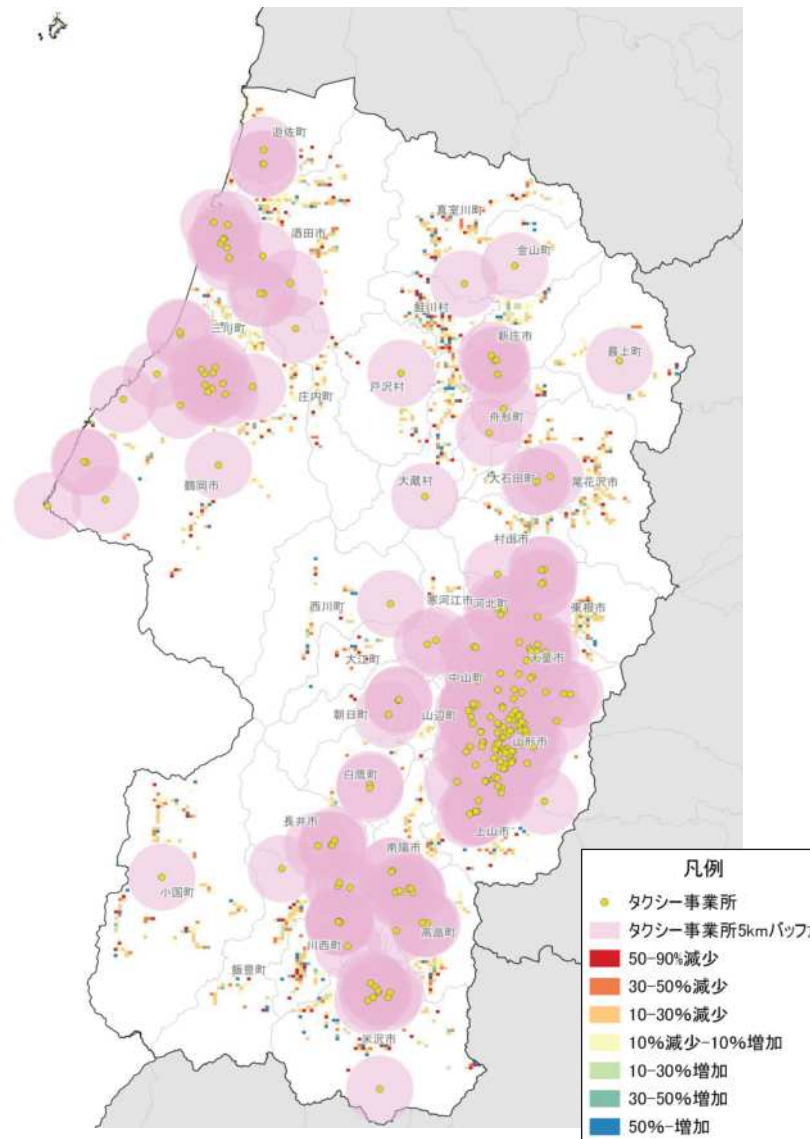

※流入流出率10%以上

流動割合(最寄り品)

※流入流出率10%以上

結びつき⑥自動車流動(ETC2.0データの分析結果)

令和元年10月
(平日、日平均)

※10台以上のみを図化

令和元年10月
(休日、日平均)

※10台以上のみを図化

タクシーのサービス状況

タクシー事業所5km圏外(人口メッシュ)

タクシー事業所のタクシー所有台数

タクシー事業所5km圏外の人口特性:その1

人口分布状況(H27)

高齢者人口分布(H27)

高齢化率(H27)

タクシー事業所5km圏外の人口特性:その2

人口増減量(H27-H22)

人口増減率(H27/H22)

タクシー事業所のタクシー所有台数と人口関連分析: その1

- 凡例
- 1台
 - 2-5台
 - 6-10台
 - 11-30台
 - 31-64台

人口分布状況(H27)

高齢者人口分布(H27)

高齢化率(H27)

タクシー事業の状況