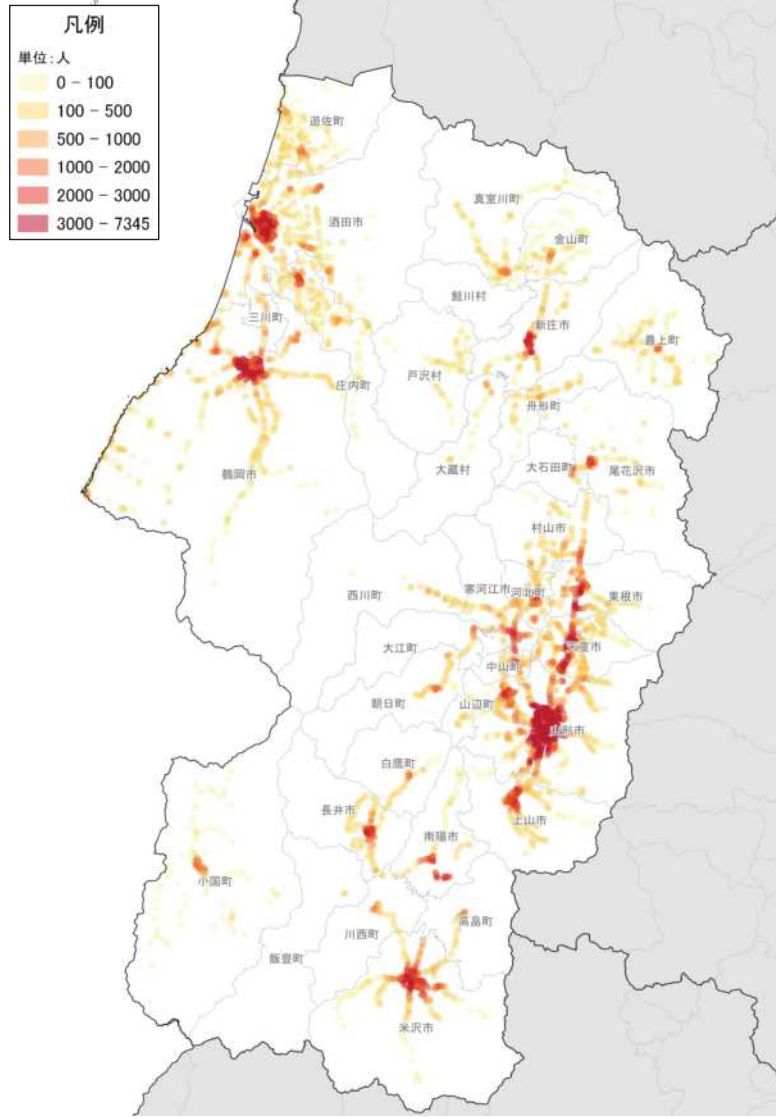

人口増減量 (H27-H22)

人口集積状況: その3

人口増減率(H27/H22)

県内市町村の人口減少状況と幹線軸の関係性

鉄道駅半径1km圏域の人口特性:その1

人口分布状況(H27)

高齢者人口分布(H27)

高齢化率(H27)

鉄道駅半径1km圏域の人口特性:その2

人口増減量(H27-H22)

人口増減率(H27/H22)

市町村を跨ぐ路線バス半径500m圏域の人口特性: その1

人口分布状況(H27)

高齢者人口分布(H27)

高齢化率(H27)

市町村を跨ぐ路線バス半径500m圏域の人口特性: その2

人口増減量(H27-H22)

- 凡例
- 100-450人減少
 - 20-100人減少
 - 20人未満増加・減少
 - 20-100人増加
 - 100-993人増加

人口増減率(H27/H22)

- 凡例
- 50%以上減少
 - 30-50%減少
 - 10-30%減少
 - 10%減少-10%増加
 - 10-30%増加
 - 30-50%増加
 - 50%増加

施設立地状況

大規模商業施設の立地状況

病院の立地状況

教育施設の立地状況(H25)

施設立地状況

観光資源の立地状況

観光資源の来訪規模

施設立地状況

宿泊施設の立地状況

宿泊施設の総定員