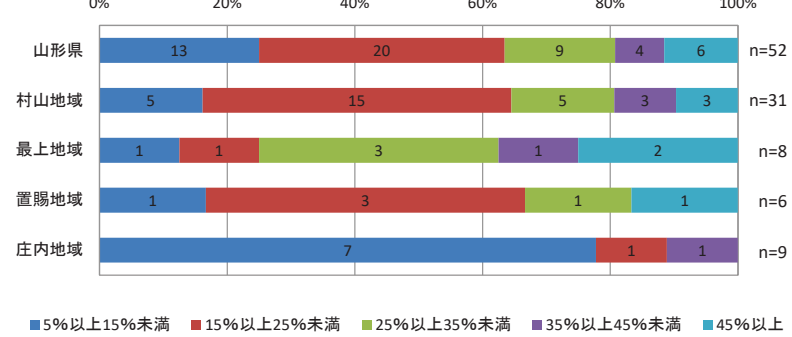

<系統別のキロ程に占める1人平均乗車キロの割合(R1)>