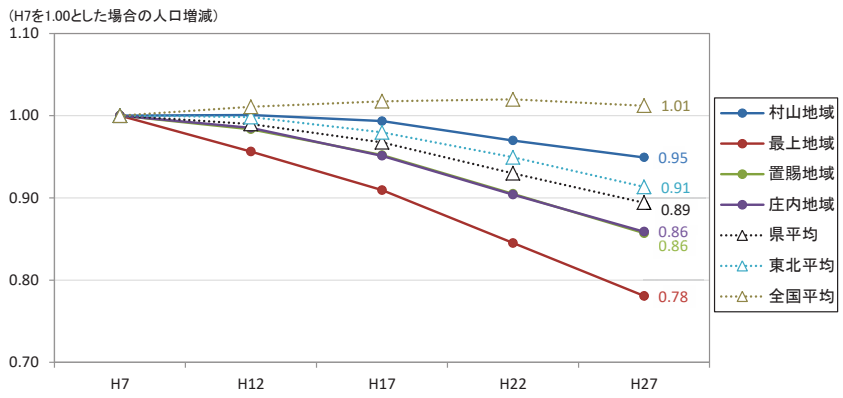

人口特性①県全体

資料 6

総人口の推移

総人口の変化状況

高齢化率の推移

人口増減率(H27/H7)と高齢化進行度(H27-H7)合いの関係性(市町村の特性分類)

人口特性③最上地域

総人口の推移

総人口の変化状況

高齢化率の推移

人口増減率(H27/H7)と高齢化進行度(H27-H7)合いの関係性(市町村の特性分類)

人口集積状況: その1

人口分布状況 (H27)

高齢者人口分布 (H27)

人口集積状況: その2

高齢化率の状況 (H27)

人口増減量 (H27-H22)

人口集積状況: その3

人口増減率(H27/H22)

県内市町村の人口減少状況と幹線軸の関係性

鉄道駅半径1km圏域の人口特性:その1

人口分布状況(H27)

高齢者人口分布(H27)

高齢化率(H27)