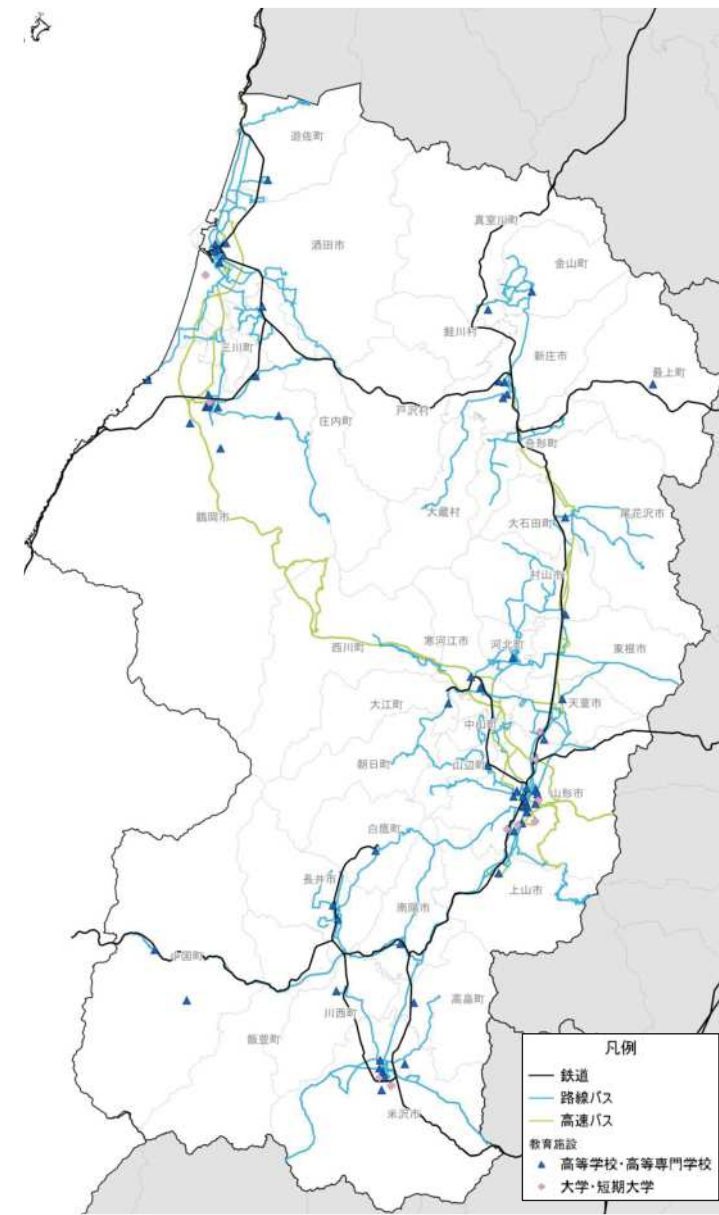

人口増減量(H27-H22)

- 凡例
- 100-450人減少
 - 20-100人減少
 - 20人未満増加・減少
 - 20-100人増加
 - 100-993人増加

人口増減率(H27/H22)

- 凡例
- 50%以上減少
 - 30-50%減少
 - 10-30%減少
 - 10%減少-10%増加
 - 10-30%増加
 - 30-50%増加
 - 50%増加

施設立地状況

大規模商業施設の立地状況

病院の立地状況

教育施設の立地状況(H25)

施設立地状況

観光資源の立地状況

観光資源の来訪規模

施設立地状況

宿泊施設の立地状況

宿泊施設の総定員

県内市町村の人口減少状況と幹線軸の関係性

施設立地状況(最上地域)

大規模商業施設の立地状況

病院の立地状況

教育施設の立地状況(H25)

施設立地状況(最上地域)

観光資源の立地状況

観光資源の来訪規模