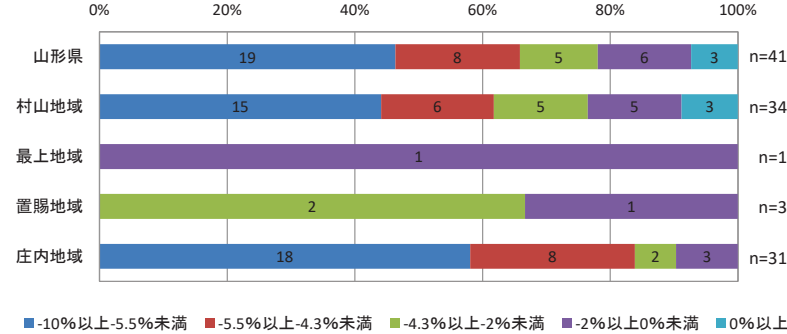

市町村を跨ぐ民間バス路線の系統別分析

<系統別の沿線人口(H27)>

<系統別の経常収益(R1)>

<沿線人口と経常収益の関係性>

市町村を跨ぐ民間バス路線の系統別分析

<系統別の人口増減率(H27/H22)>

<系統別の高齢化率(H27)>

<人口増減率と高齢化の関係性>

市町村を跨ぐ民間バス路線の系統別分析

<系統別のキロ程(R1)>

<系統別のキロ程に占める1人平均乗車キロの割合(R1)>

<キロ程と1人平均乗車キロが占める割合の関係性>

【参考：高速バス】市町村を跨ぐ民間バス路線の系統別分析

<系統別の沿線人口(H27)>

<系統別の経常収益(R1)>

<沿線人口と経常収益の関係性>

【参考：高速バス】市町村を跨ぐ民間バス路線の系統別分析

＜系統別の人口増減率(H27/H22)＞

＜系統別の高齢化率(H27)＞

＜人口増減率と高齢化率の関係性＞

【参考：高速バス】市町村を跨ぐ民間バス路線の系統別分析

<系統別のキロ程(R1)>

<系統別のキロ程に占める1人平均乗車キロの割合(R1)>

<キロ程と1人平均乗車キロが占める割合の関係性>