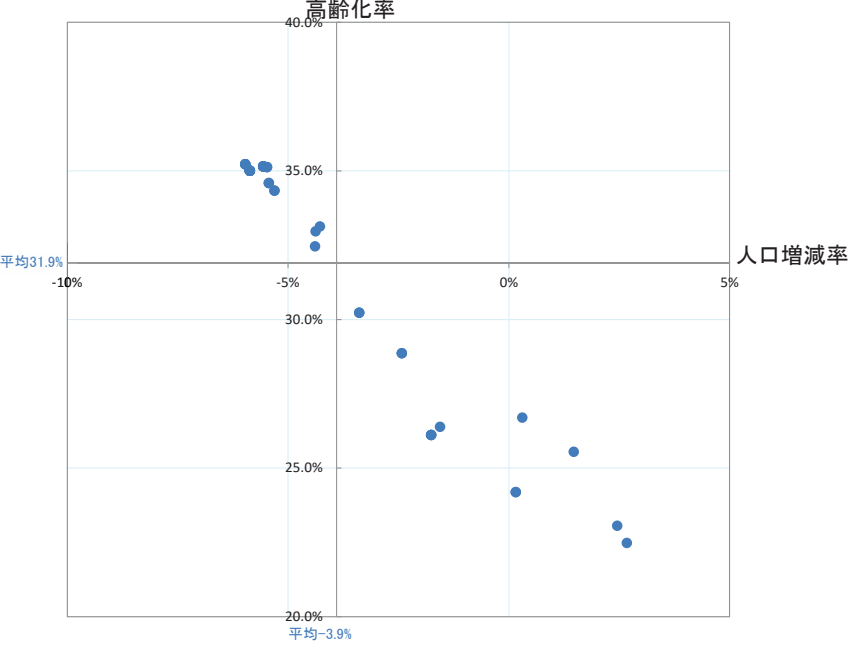

【参考：高速バス】市町村を跨ぐ民間バス路線の系統別分析

＜系統別の人口増減率(H27/H22)＞

＜系統別の高齢化率(H27)＞

＜人口増減率と高齢化率の関係性＞

【参考：高速バス】市町村を跨ぐ民間バス路線の系統別分析

<系統別のキロ程(R1)>

<系統別のキロ程に占める1人平均乗車キロの割合(R1)>

<キロ程と1人平均乗車キロが占める割合の関係性>

■山形市内空港シャトル

→①検索結果に出てくるか? : ○

→②検索結果に出てきたダイヤや実際の情報と同じか : ○

→③全ての時間のダイヤをチェック : ○

■おいしい山形空港～尾花沢・銀山温泉

→①検索結果に出てくるか? : ×

■『山形空港～肘折温泉』観光ライナー運行【要予約】

→①検索結果に出てくるか? : ×