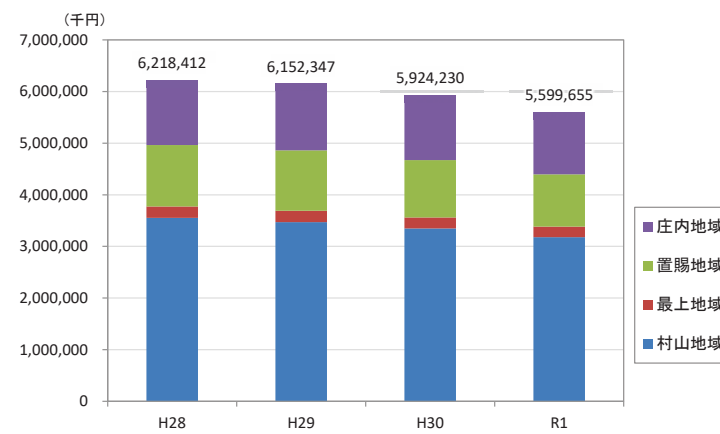

タクシー事業の状況

輸送人員

営業収入

期末運転手数

<H28=1とした場合の変化率>

<H28=1とした場合の変化率>

<H28=1とした場合の変化率>