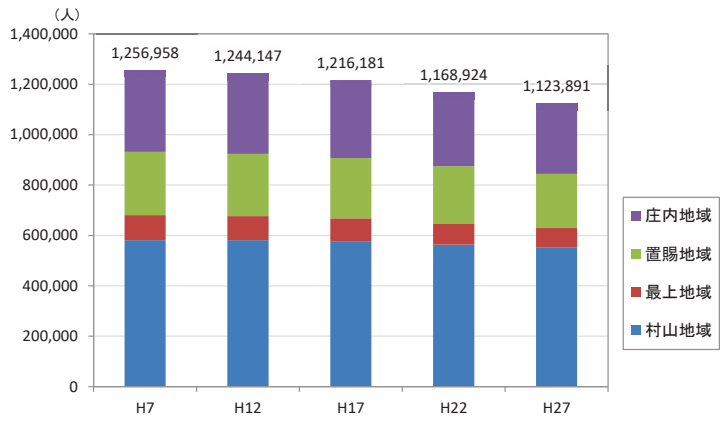

人口特性①県全体

資料 6

総人口の推移

総人口の変化状況

高齢化率の推移

人口増減率(H27/H7)と高齢化進行度(H27-H7)合いの関係性(市町村の特性分類)

人口特性③最上地域

総人口の推移

総人口の変化状況

高齢化率の推移

人口増減率(H27/H7)と高齢化進行度(H27-H7)合いの関係性(市町村の特性分類)

人口集積状況: その1

人口分布状況 (H27)

高齢者人口分布 (H27)

人口集積状況: その2

高齢化率の状況 (H27)

人口増減量 (H27-H22)

人口集積状況: その3

人口増減率(H27/H22)

県内市町村の人口減少状況と幹線軸の関係性

鉄道駅半径1km圏域の人口特性:その1

人口分布状況(H27)

高齢者人口分布(H27)

高齢化率(H27)