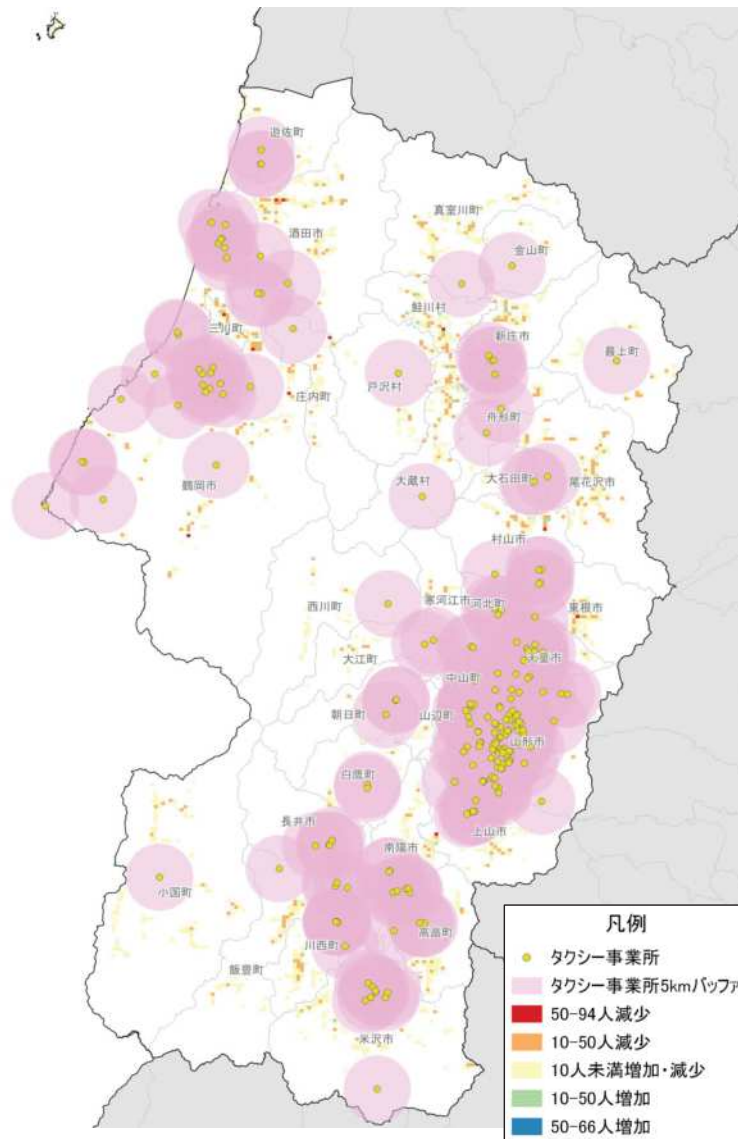

※流入流出率10%以上

流動割合(最寄り品)

※流入流出率10%以上

結びつき⑥自動車流動(ETC2.0データの分析結果)

令和元年10月
(平日、日平均)

※10台以上のみを図化

令和元年10月
(休日、日平均)

※10台以上のみを図化

タクシーのサービス状況

タクシー事業所5km圏外(人口メッシュ)

タクシー事業所のタクシー所有台数

タクシー事業所5km圏外の人口特性:その1

人口分布状況(H27)

高齢者人口分布(H27)

高齢化率(H27)

タクシー事業所5km圏外の人口特性:その2

人口増減量(H27-H22)

人口増減率(H27/H22)

タクシー事業所のタクシー所有台数と人口関連分析: その1

- 凡例
- 1台
 - 2-5台
 - 6-10台
 - 11-30台
 - 31-64台

人口分布状況(H27)

高齢者人口分布(H27)

高齢化率(H27)

タクシー事業の状況