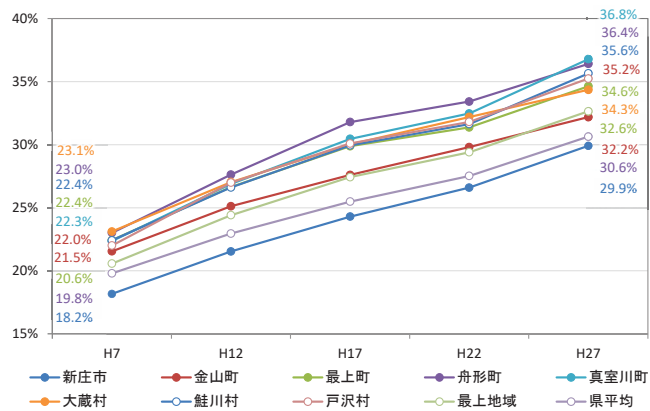

人口特性①県全体

資料 6

総人口の推移

総人口の変化状況

高齢化率の推移

人口増減率(H27/H7)と高齢化進行度(H27-H7)合いの関係性(市町村の特性分類)

人口特性③最上地域

総人口の推移

総人口の変化状況

高齢化率の推移

人口増減率(H27/H7)と高齢化進行度(H27-H7)合いの関係性(市町村の特性分類)

人口集積状況: その1

人口分布状況 (H27)

高齢者人口分布 (H27)

人口集積状況: その2

高齢化率の状況 (H27)