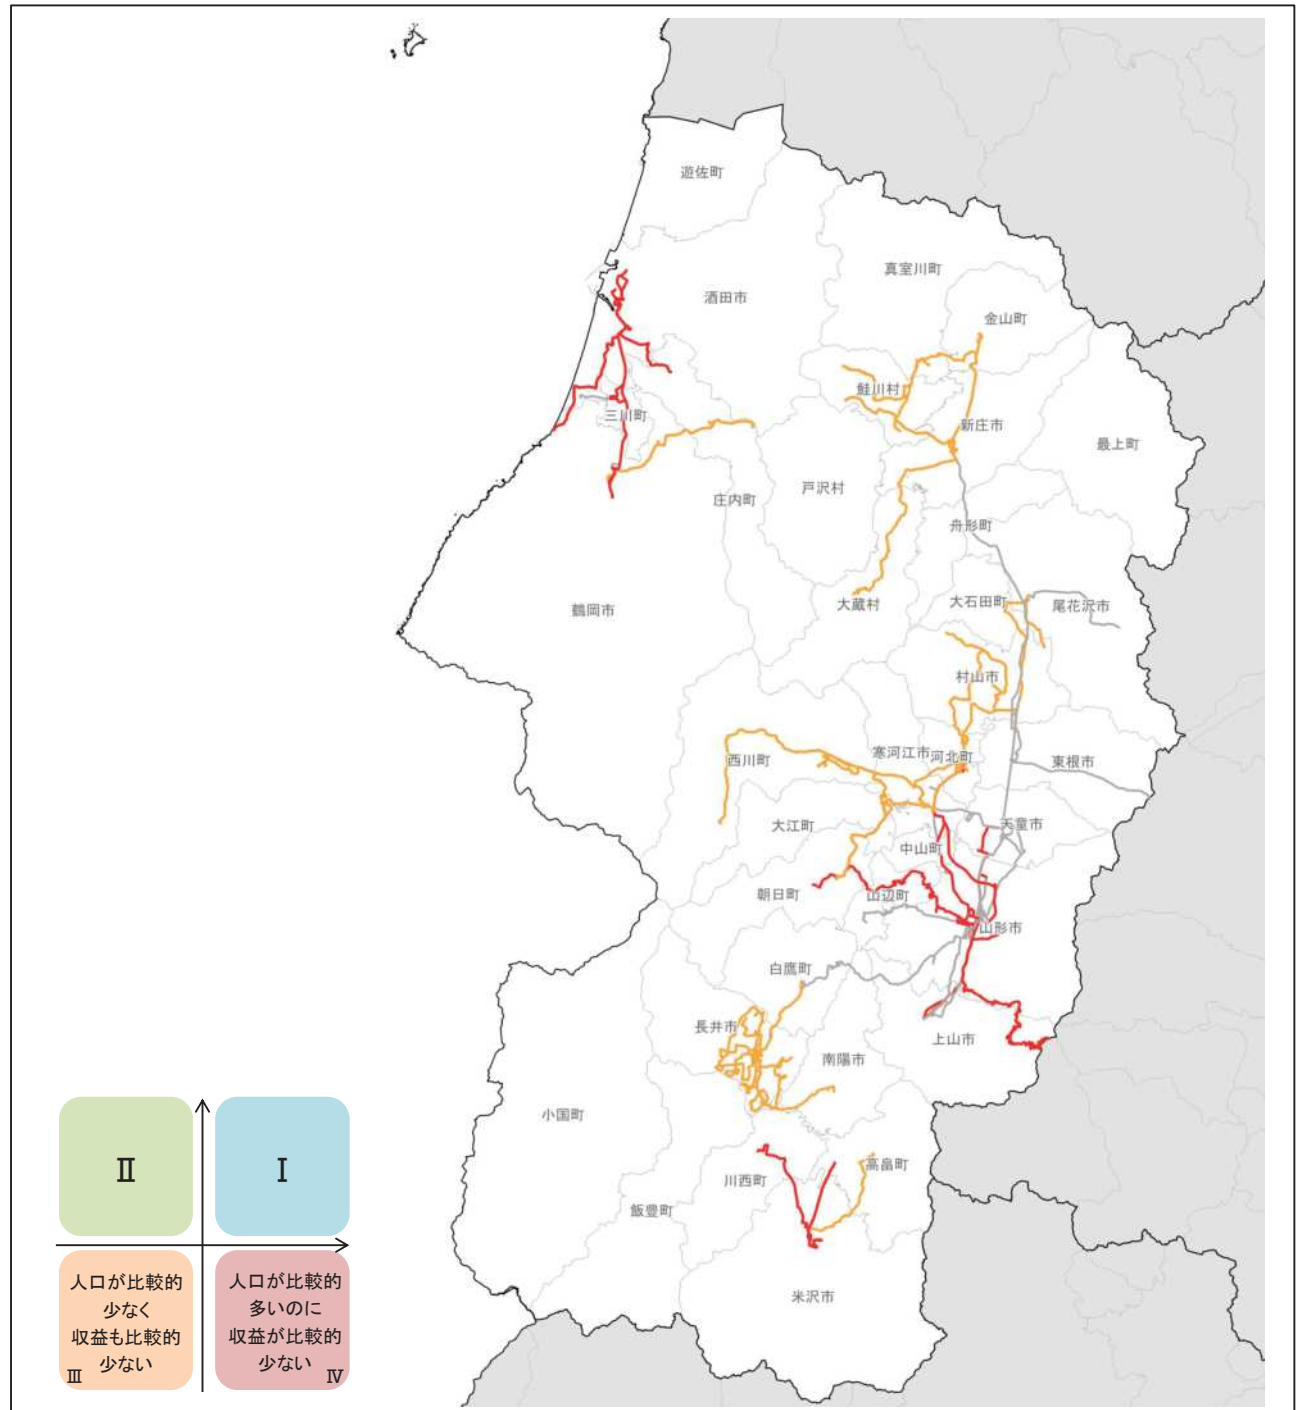

<沿線人口と経常収益の関係性>