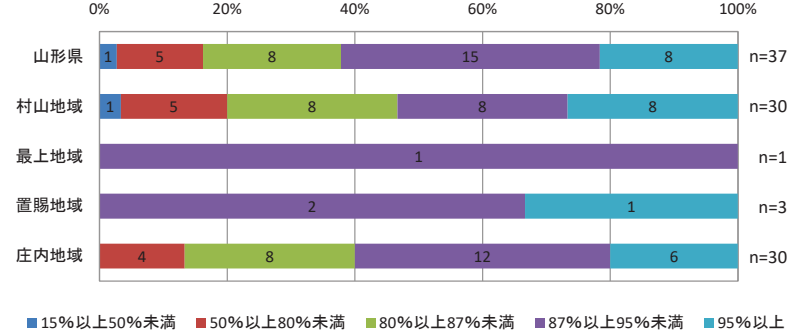

【参考：高速バス】市町村を跨ぐ民間バス路線の系統別分析

＜系統別の人口増減率(H27/H22)＞

＜系統別の高齢化率(H27)＞

＜人口増減率と高齢化率の関係性＞

【参考：高速バス】市町村を跨ぐ民間バス路線の系統別分析

<系統別のキロ程(R1)>

<系統別のキロ程に占める1人平均乗車キロの割合(R1)>

<キロ程と1人平均乗車キロが占める割合の関係性>

■山形市内空港シャトル

→①検索結果に出てくるか? : ○

→②検索結果に出てきたダイヤや実際の情報と同じか : ○

→③全ての時間のダイヤをチェック : ○

■おいしい山形空港～尾花沢・銀山温泉

→①検索結果に出てくるか? : ×

■『山形空港～肘折温泉』観光ライナー運行【要予約】

→①検索結果に出てくるか? : ×