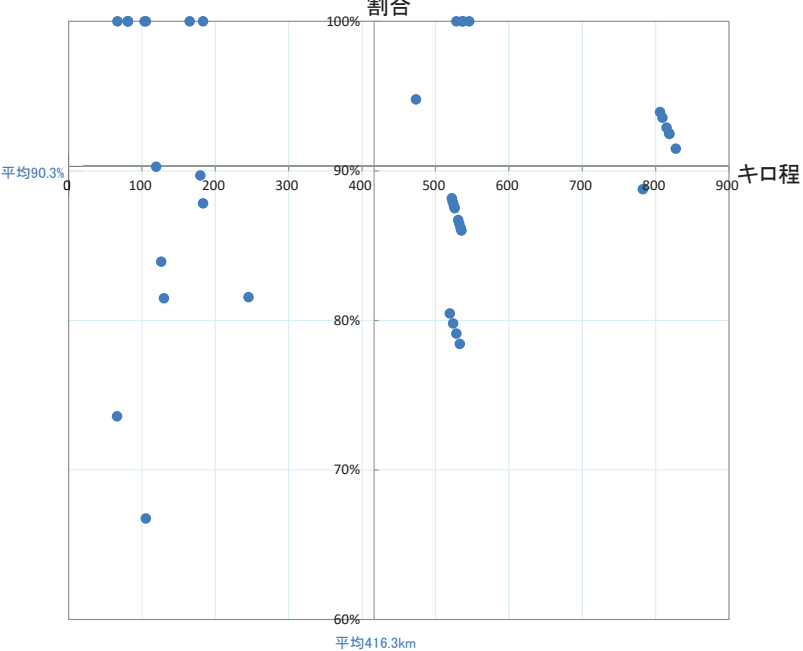

【参考：高速バス】市町村を跨ぐ民間バス路線の系統別分析

＜系統別の人口増減率(H27/H22)＞

＜系統別の高齢化率(H27)＞

＜人口増減率と高齢化率の関係性＞

【参考：高速バス】市町村を跨ぐ民間バス路線の系統別分析

<系統別のキロ程(R1)>

<系統別のキロ程に占める1人平均乗車キロの割合(R1)>

<キロ程と1人平均乗車キロが占める割合の関係性>