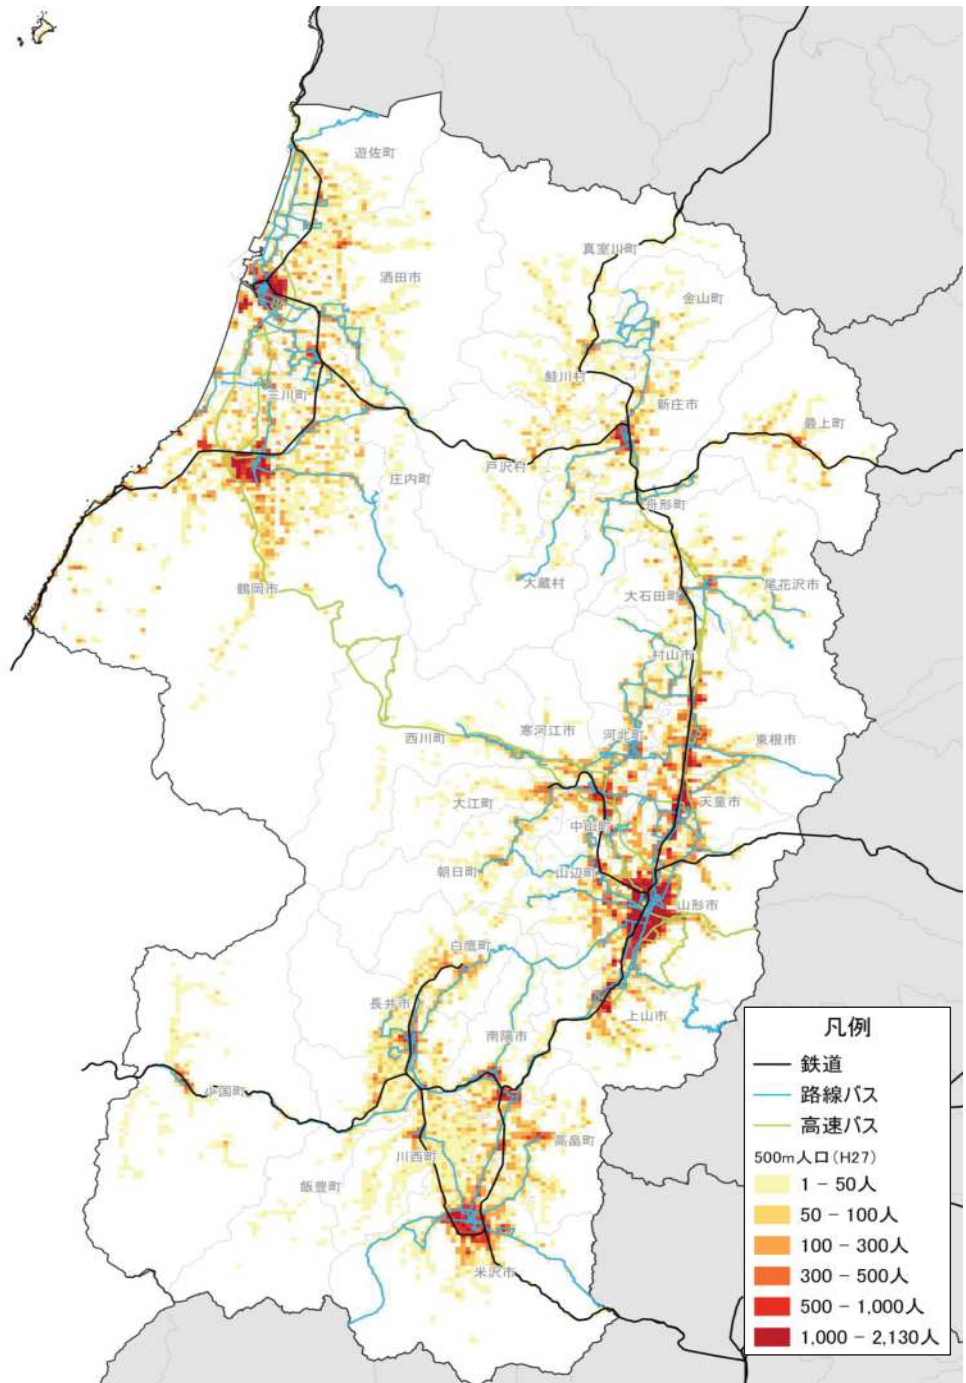

総人口の変化状況

高齢化率の推移

人口増減率(H27/H7)と高齢化進行度(H27-H7)合いの関係性(市町村の特性分類)

人口集積状況: その1

人口分布状況 (H27)

高齢者人口分布 (H27)

人口集積状況: その2

高齢化率の状況 (H27)

人口増減量 (H27-H22)

人口集積状況: その3

人口増減率(H27/H22)

県内市町村の人口減少状況と幹線軸の関係性

鉄道駅半径1km圏域の人口特性:その1

人口分布状況(H27)

高齢者人口分布(H27)

高齢化率(H27)