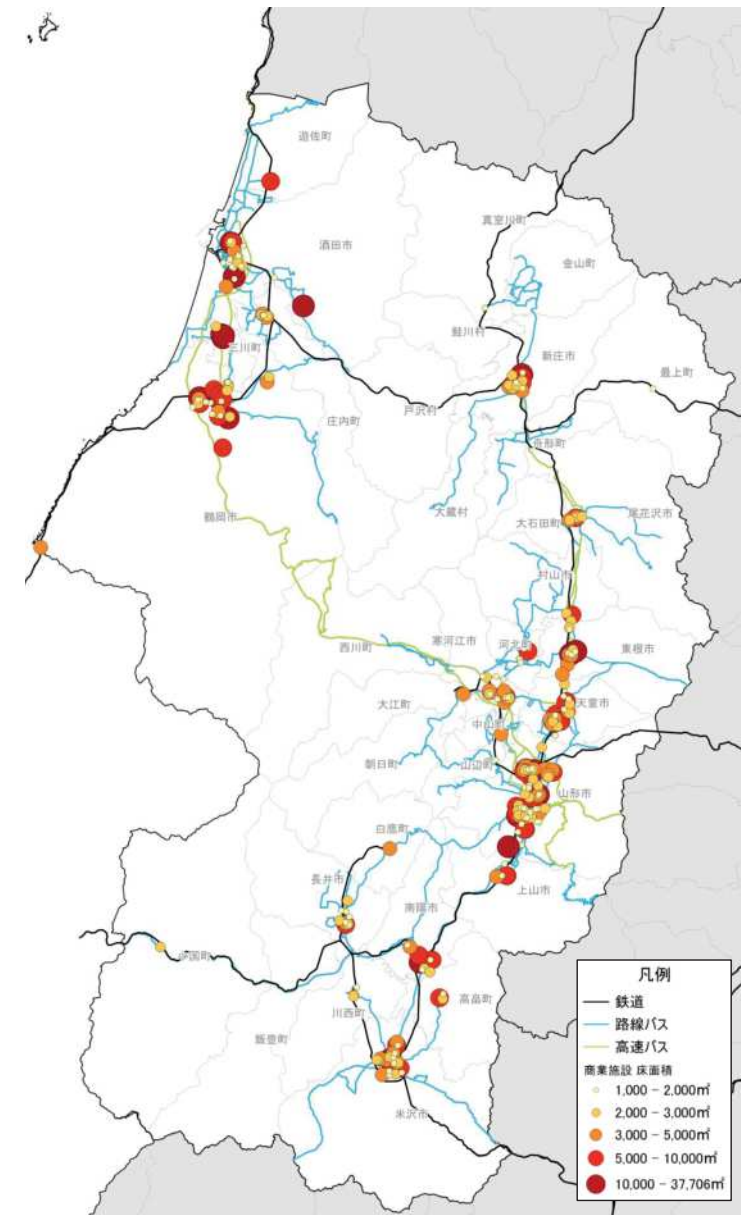

人口増減量(H27-H22)

- 凡例
- 100-450人減少
 - 20-100人減少
 - 20人未満増加・減少
 - 20-100人増加
 - 100-993人増加

人口増減率(H27/H22)

- 凡例
- 50%以上減少
 - 30-50%減少
 - 10-30%減少
 - 10%減少-10%増加
 - 10-30%増加
 - 30-50%増加
 - 50%増加

施設立地状況

大規模商業施設の立地状況

病院の立地状況

教育施設の立地状況(H25)

施設立地状況

観光資源の立地状況

観光資源の来訪規模

施設立地状況

宿泊施設の立地状況

宿泊施設の総定員

県内市町村の人口減少状況と幹線軸の関係性

施設立地状況(最上地域)

大規模商業施設の立地状況

病院の立地状況

教育施設の立地状況(H25)

施設立地状況(最上地域)

観光資源の立地状況

観光資源の来訪規模