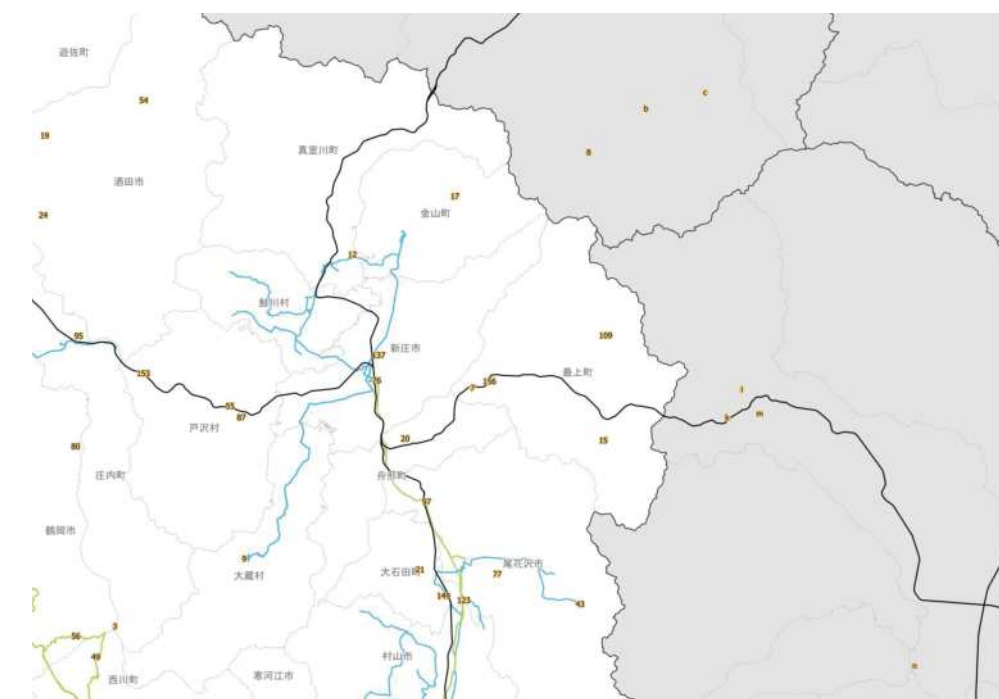

県内市町村の人口減少状況と幹線軸の関係性

施設立地状況(最上地域)

大規模商業施設の立地状況

病院の立地状況

教育施設の立地状況(H25)

施設立地状況(最上地域)

観光資源の立地状況

観光資源の来訪規模

施設立地状況(最上地域)

宿泊施設の立地状況

宿泊施設の総定員

結びつき①市町村間のとりまとまり(政治的な結びつき)

総合支庁=交通圏

広域定住自立圏

結びつき②国庫補助対象地域間幹線バスでの結びつき、③通勤・通学の「量」での結びつき

複数市町村をまたぐバス路線(事業者別・高速バスを除く)