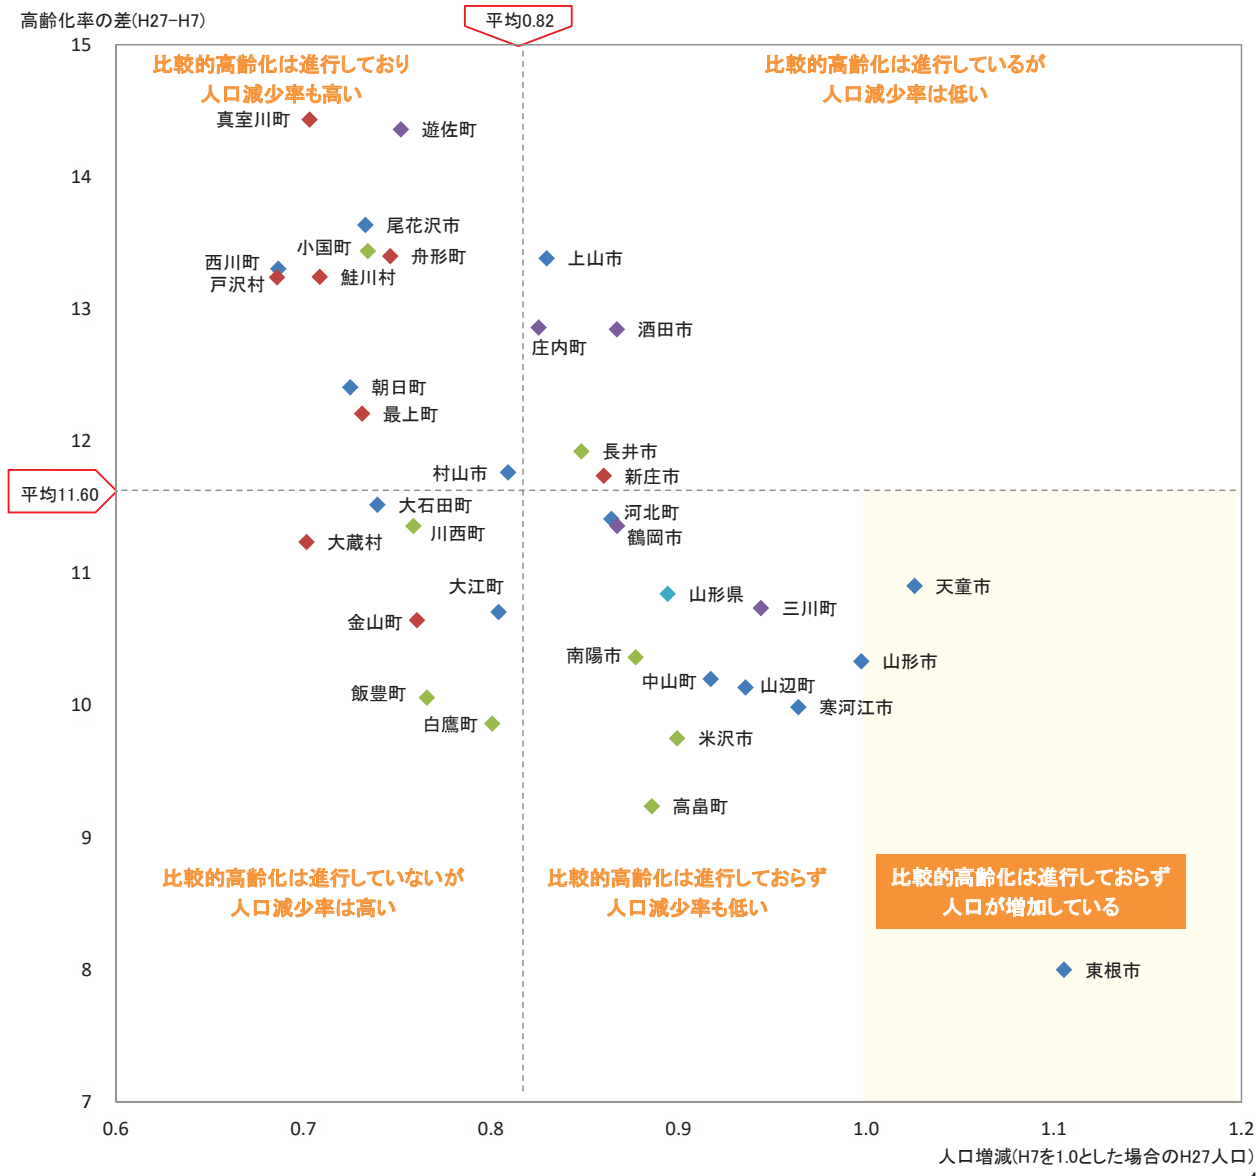

人口特性①県全体

資料 6

総人口の推移

総人口の変化状況

高齢化率の推移

人口増減率(H27/H7)と高齢化進行度(H27-H7)合いの関係性(市町村の特性分類)

人口特性③最上地域

総人口の推移

総人口の変化状況

高齢化率の推移

人口増減率(H27/H7)と高齢化進行度(H27-H7)合いの関係性(市町村の特性分類)

人口集積状況: その1

人口分布状況 (H27)

高齢者人口分布 (H27)

人口集積状況: その2

高齢化率の状況 (H27)