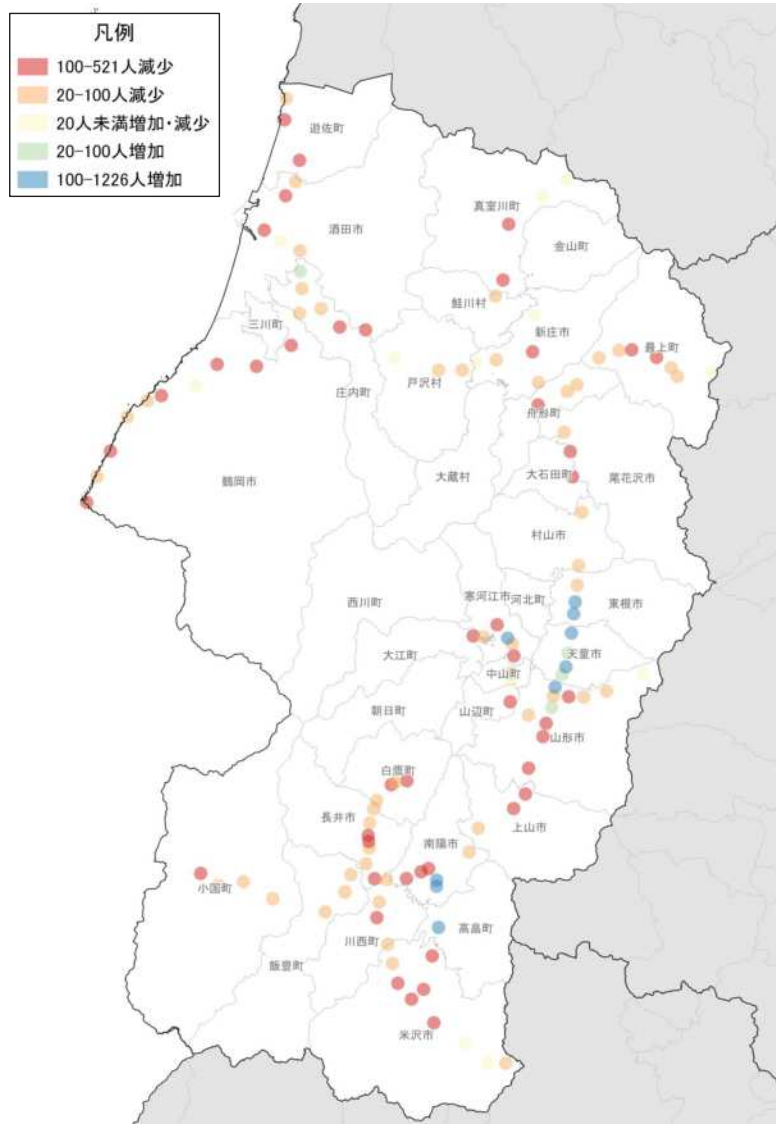

総人口の変化状況

高齢化率の推移

人口増減率(H27/H7)と高齢化進行度(H27-H7)合いの関係性(市町村の特性分類)

人口集積状況: その1

人口分布状況 (H27)

高齢者人口分布 (H27)

人口集積状況: その2

高齢化率の状況 (H27)

人口増減量 (H27-H22)

人口集積状況: その3

人口増減率(H27/H22)

県内市町村の人口減少状況と幹線軸の関係性

鉄道駅半径1km圏域の人口特性:その1

人口分布状況(H27)

高齢者人口分布(H27)

高齢化率(H27)

鉄道駅半径1km圏域の人口特性:その2

人口増減量(H27-H22)

人口増減率(H27/H22)

市町村を跨ぐ路線バス半径500m圏域の人口特性: その1

人口分布状況(H27)

高齢者人口分布(H27)

高齢化率(H27)

市町村を跨ぐ路線バス半径500m圏域の人口特性: その2

病院の立地状況

教育施設の立地状況(H25)

施設立地状況

観光資源の立地状況

観光資源の来訪規模

施設立地状況

宿泊施設の立地状況

宿泊施設の総定員