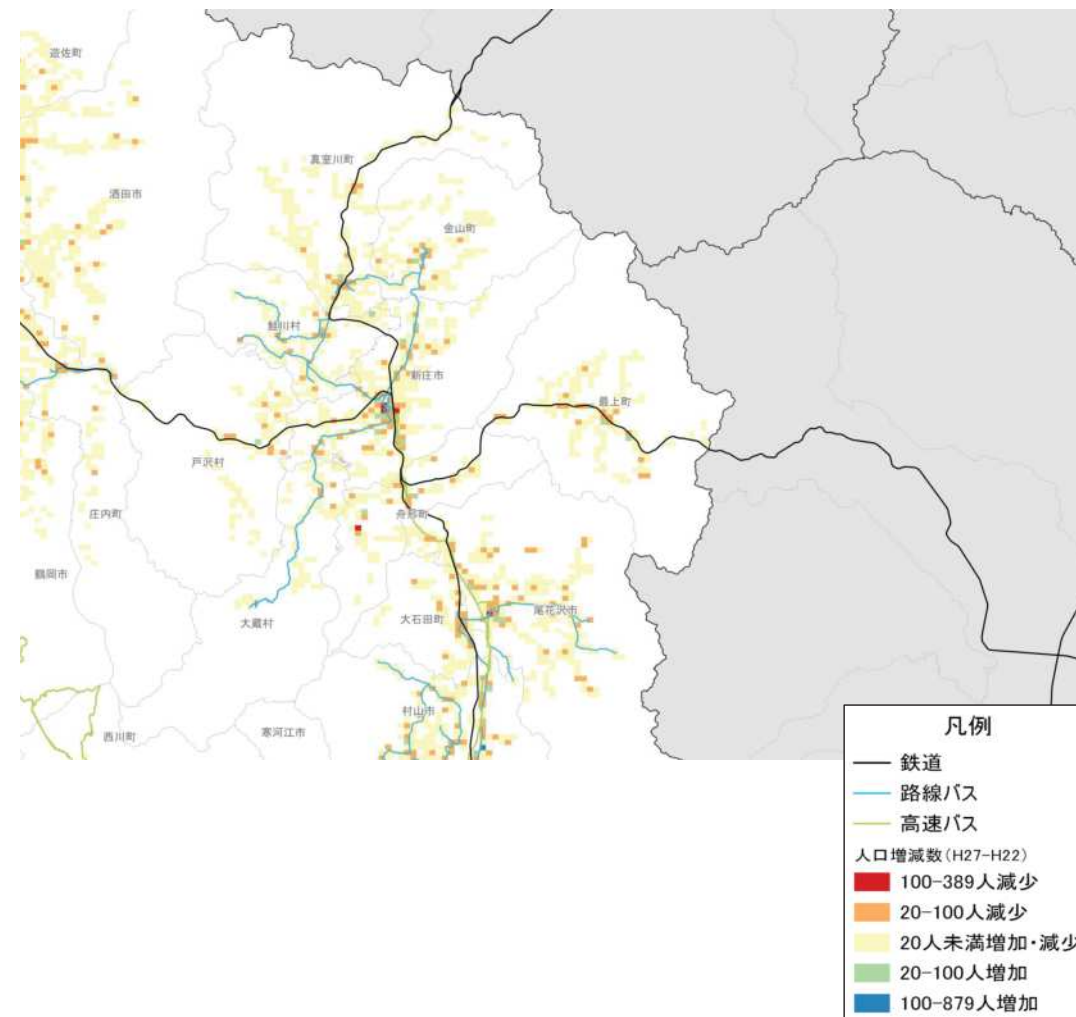

病院の立地状況

教育施設の立地状況(H25)

施設立地状況

観光資源の立地状況

観光資源の来訪規模

施設立地状況

宿泊施設の立地状況

宿泊施設の総定員

人口集積状況:その1(最上地域)

人口分布状況(H27)

高齢者人口分布(H27)

人口集積状況:その2(最上地域)

高齢化率の状況(H27)

人口増減量(H27-H22)

人口集積状況:その3(最上地域)

人口増減率(H27/H22)

県内市町村の人口減少状況と幹線軸の関係性

施設立地状況(最上地域)

大規模商業施設の立地状況

病院の立地状況

教育施設の立地状況(H25)

施設立地状況(最上地域)

観光資源の立地状況

観光資源の来訪規模

施設立地状況(最上地域)

宿泊施設の立地状況

宿泊施設の総定員

結びつき①市町村間のとりまとまり(政治的な結びつき)

総合支庁=交通圏

広域定住自立圏

結びつき②国庫補助対象地域間幹線バスでの結びつき、③通勤・通学の「量」での結びつき

複数市町村をまたぐバス路線(事業者別・高速バスを除く)