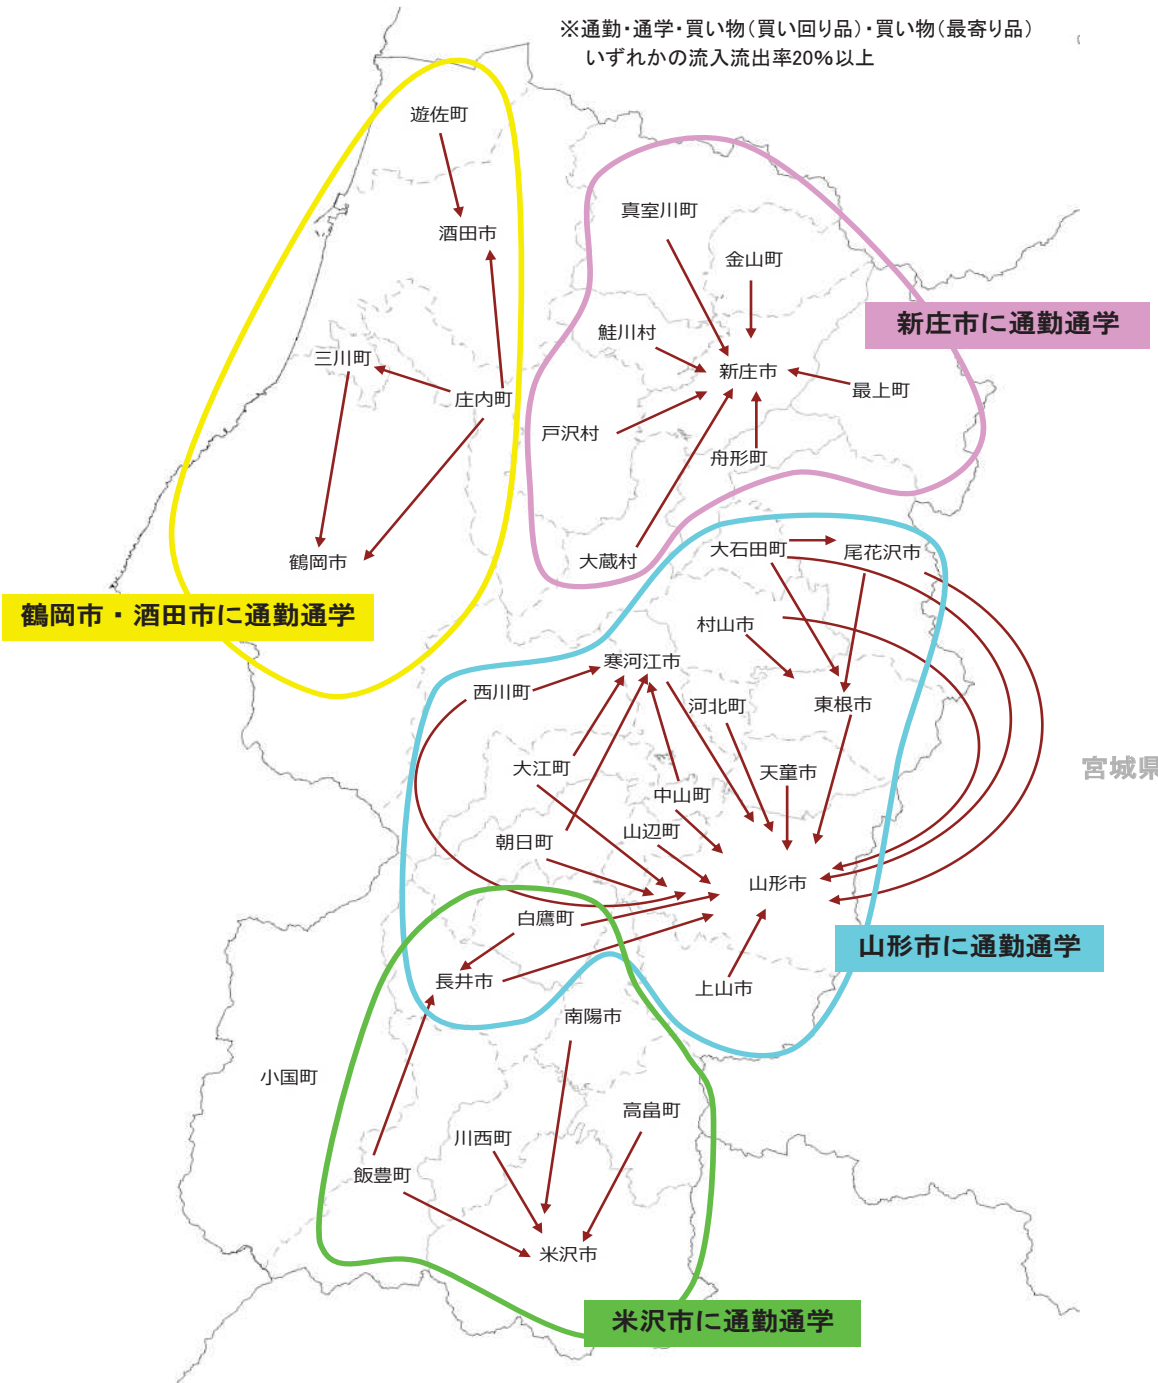

県内市町村の人口減少状況と幹線軸の関係性

施設立地状況(最上地域)

大規模商業施設の立地状況

病院の立地状況

教育施設の立地状況(H25)

施設立地状況(最上地域)

観光資源の立地状況

観光資源の来訪規模

施設立地状況(最上地域)

宿泊施設の立地状況

宿泊施設の総定員

結びつき①市町村間のとりまとまり(政治的な結びつき)

総合支庁=交通圏

広域定住自立圏

結びつき②国庫補助対象地域間幹線バスでの結びつき、③通勤・通学の「量」での結びつき

複数市町村をまたぐバス路線(事業者別・高速バスを除く)

流動量(通勤・通学)

結びつき④通勤・通学・買い物の「依存度(割合)」での結びつき

依存度(割合:通勤・通学・買い物)

※通勤・通学・買い物(買い回り品)・買い物(最寄り品)
いずれかの流入流出率20%以上

通勤・通学・買物流動総括

→ 通勤流動人口500人以上or通学流動人口100人以上
→ 通勤・通学・買い物(買い回り品)・買い物(最寄り品)
いずれかの流入流出率20%以上

結びつき⑤バックデータ

流動量(通勤)

※流入流出率10%以上

流動割合(最寄り品)

※流入流出率10%以上

結びつき⑥自動車流動(ETC2.0データの分析結果)

令和元年10月
(平日、日平均)

※10台以上のみを図化

令和元年10月
(休日、日平均)

※10台以上のみを図化