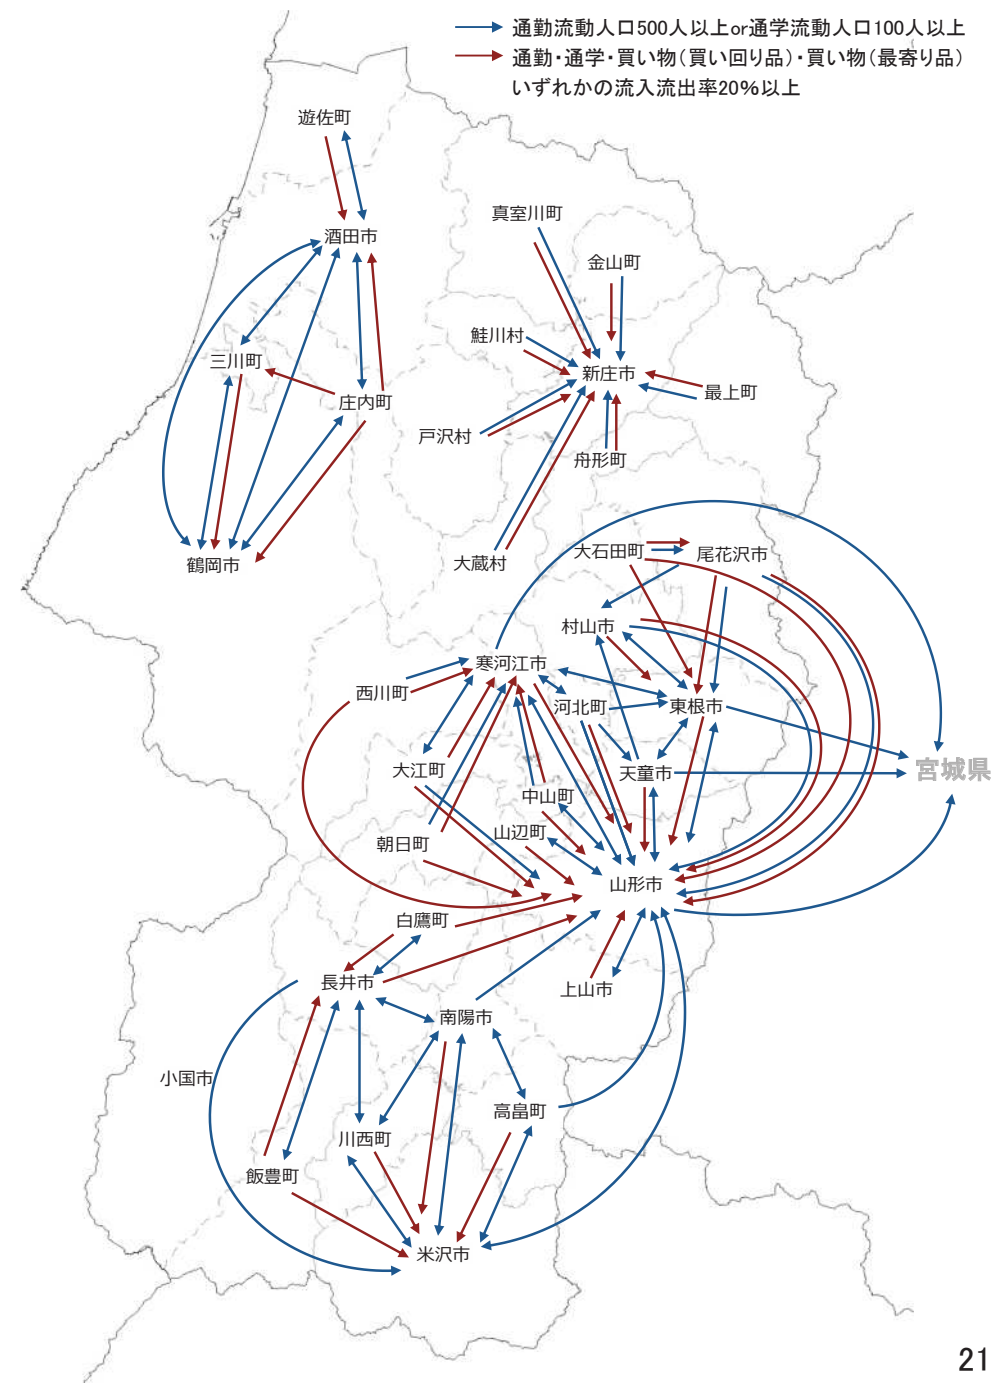

県内市町村の人口減少状況と幹線軸の関係性

施設立地状況(最上地域)

大規模商業施設の立地状況

病院の立地状況

教育施設の立地状況(H25)

施設立地状況(最上地域)

観光資源の立地状況

観光資源の来訪規模

施設立地状況(最上地域)

宿泊施設の立地状況

宿泊施設の総定員

結びつき①市町村間のとりまとまり(政治的な結びつき)

総合支庁=交通圏

広域定住自立圏

結びつき②国庫補助対象地域間幹線バスでの結びつき、③通勤・通学の「量」での結びつき

複数市町村をまたぐバス路線(事業者別・高速バスを除く)

流動量(通勤・通学)

結びつき④通勤・通学・買い物の「依存度(割合)」での結びつき

依存度(割合:通勤・通学・買い物)

※通勤・通学・買い物(買い回り品)・買い物(最寄り品)
いずれかの流入流出率20%以上

通勤・通学・買物流動総括

→ 通勤流動人口500人以上or通学流動人口100人以上
→ 通勤・通学・買い物(買い回り品)・買い物(最寄り品)
いずれかの流入流出率20%以上

結びつき⑤バックデータ

流動量(通勤)

※流入流出率10%以上

流動割合(最寄り品)

※流入流出率10%以上

結びつき⑥自動車流動(ETC2.0データの分析結果)

令和元年10月
(平日、日平均)

※10台以上のみを図化

令和元年10月
(休日、日平均)

※10台以上のみを図化