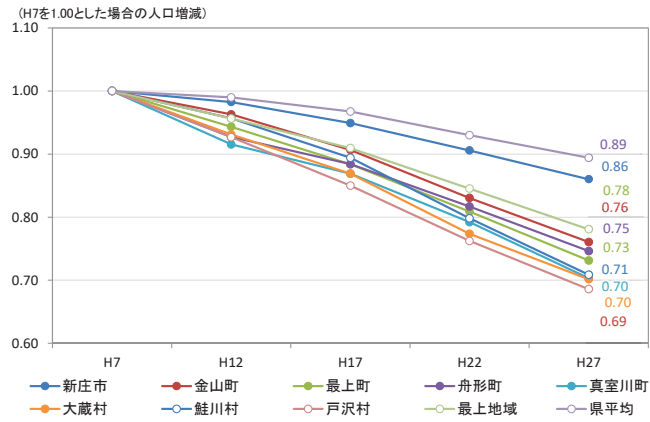

人口特性①県全体

資料 6

総人口の推移

総人口の変化状況

高齢化率の推移

人口増減率(H27/H7)と高齢化進行度(H27-H7)合いの関係性(市町村の特性分類)

人口特性③最上地域

総人口の推移

総人口の変化状況

高齢化率の推移

人口増減率(H27/H7)と高齢化進行度(H27-H7)合いの関係性(市町村の特性分類)

人口集積状況: その1

人口分布状況 (H27)

高齢者人口分布 (H27)

人口集積状況: その2

高齢化率の状況 (H27)

人口増減量 (H27-H22)

人口集積状況: その3

人口増減率(H27/H22)

県内市町村の人口減少状況と幹線軸の関係性

鉄道駅半径1km圏域の人口特性:その1

人口分布状況(H27)

高齢者人口分布(H27)

高齢化率(H27)