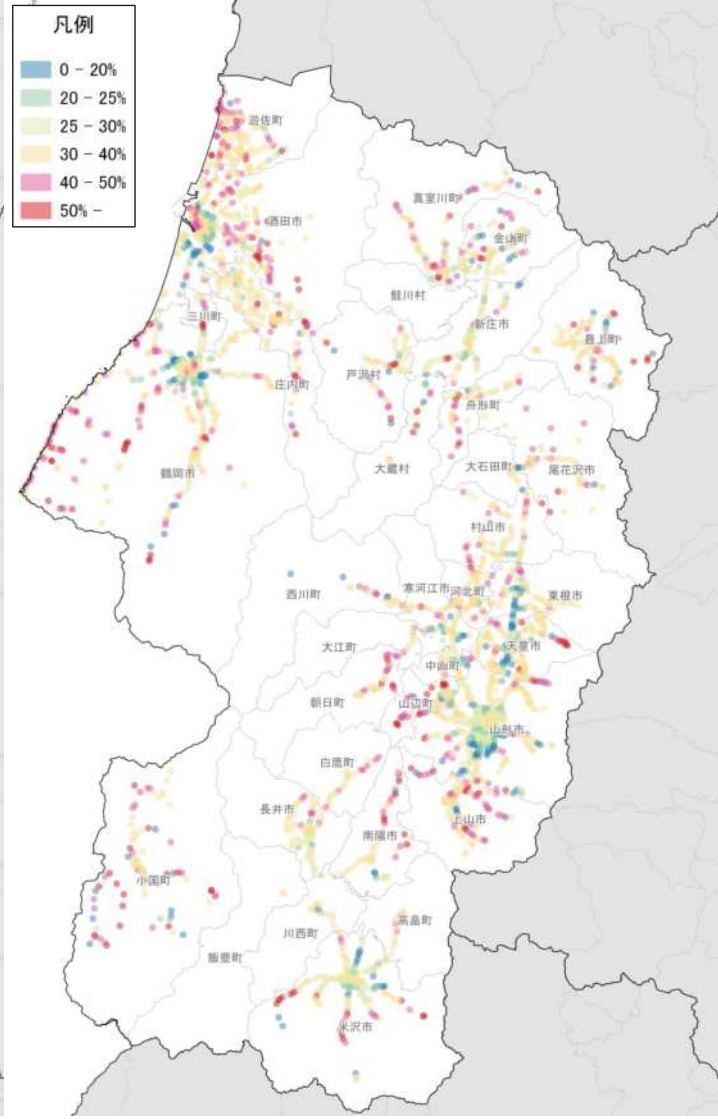

人口増減量 (H27-H22)

人口集積状況: その3

人口増減率(H27/H22)

県内市町村の人口減少状況と幹線軸の関係性

鉄道駅半径1km圏域の人口特性:その1

人口分布状況(H27)

高齢者人口分布(H27)

高齢化率(H27)

鉄道駅半径1km圏域の人口特性:その2

人口増減量(H27-H22)

人口増減率(H27/H22)

市町村を跨ぐ路線バス半径500m圏域の人口特性: その1

人口分布状況(H27)

高齢者人口分布(H27)

高齢化率(H27)

市町村を跨ぐ路線バス半径500m圏域の人口特性: その2

人口増減量(H27-H22)

- 凡例
- 100-450人減少
 - 20-100人減少
 - 20人未満増加・減少
 - 20-100人増加
 - 100-993人増加

人口増減率(H27/H22)

- 凡例
- 50%以上減少
 - 30-50%減少
 - 10-30%減少
 - 10%減少-10%増加
 - 10-30%増加
 - 30-50%増加
 - 50%増加

施設立地状況

大規模商業施設の立地状況

病院の立地状況

教育施設の立地状況(H25)

施設立地状況

観光資源の立地状況

観光資源の来訪規模

施設立地状況

宿泊施設の立地状況

宿泊施設の総定員