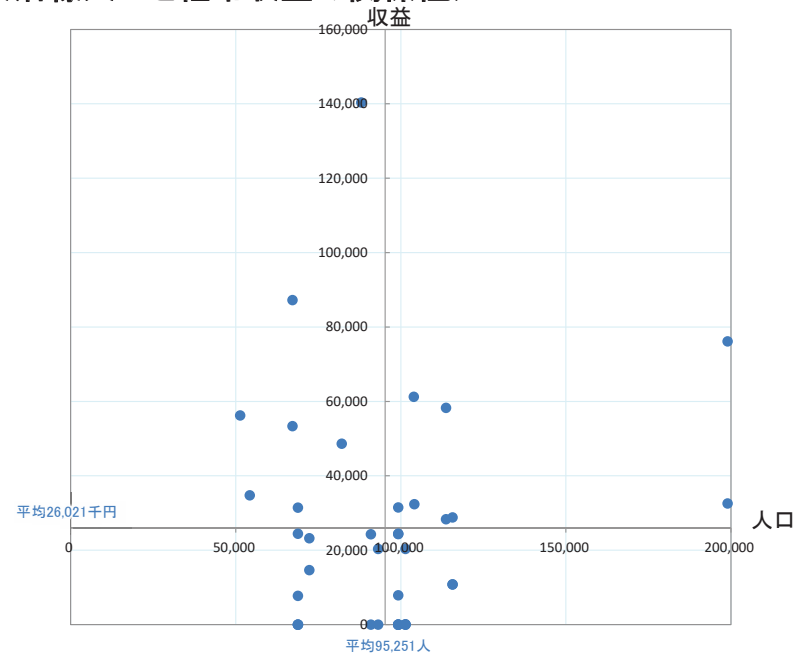

市町村を跨ぐ民間バス路線の系統別分析

<系統別のキロ程(R1)>

<系統別のキロ程に占める1人平均乗車キロの割合(R1)>

<キロ程と1人平均乗車キロが占める割合の関係性>

【参考：高速バス】市町村を跨ぐ民間バス路線の系統別分析

<系統別の沿線人口(H27)>

<系統別の経常収益(R1)>

<沿線人口と経常収益の関係性>