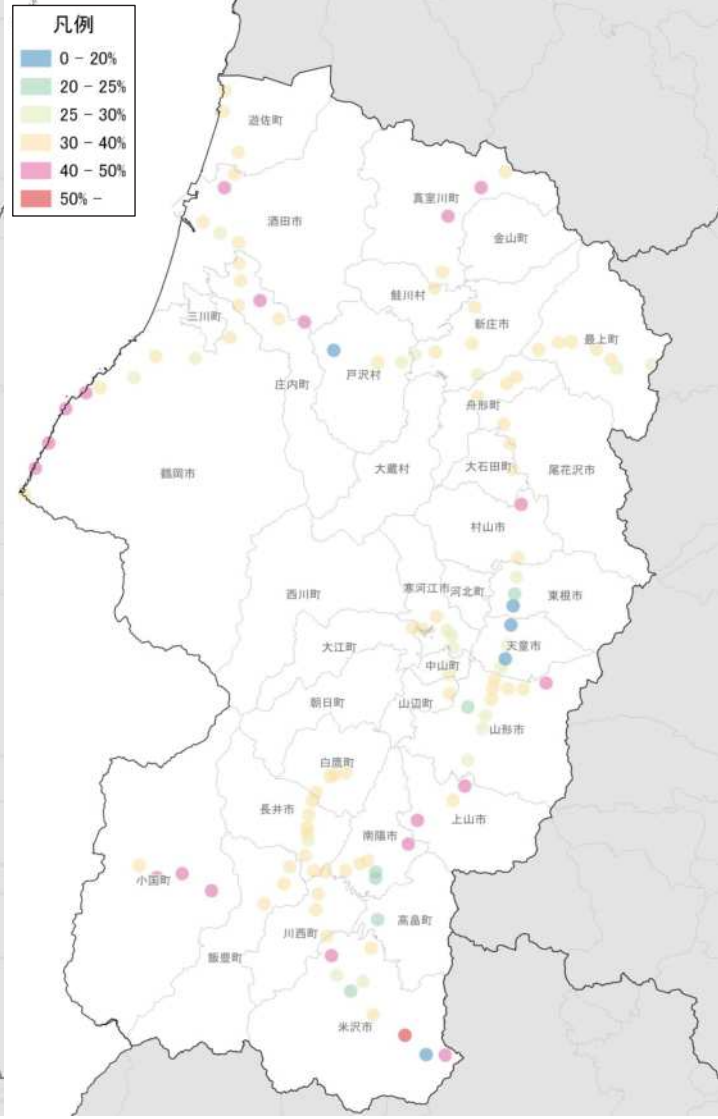

総人口の変化状況

高齢化率の推移

人口増減率(H27/H7)と高齢化進行度(H27-H7)合いの関係性(市町村の特性分類)

人口集積状況: その1

人口分布状況 (H27)

高齢者人口分布 (H27)

人口集積状況: その2

高齢化率の状況 (H27)

人口増減量 (H27-H22)

人口集積状況: その3

人口増減率(H27/H22)

県内市町村の人口減少状況と幹線軸の関係性

鉄道駅半径1km圏域の人口特性:その1

人口分布状況(H27)

高齢者人口分布(H27)

高齢化率(H27)

鉄道駅半径1km圏域の人口特性:その2

人口増減量(H27-H22)

人口増減率(H27/H22)

市町村を跨ぐ路線バス半径500m圏域の人口特性: その1

人口分布状況(H27)

高齢者人口分布(H27)

高齢化率(H27)

市町村を跨ぐ路線バス半径500m圏域の人口特性: その2

病院の立地状況

教育施設の立地状況(H25)

施設立地状況

観光資源の立地状況

観光資源の来訪規模

施設立地状況

宿泊施設の立地状況

宿泊施設の総定員