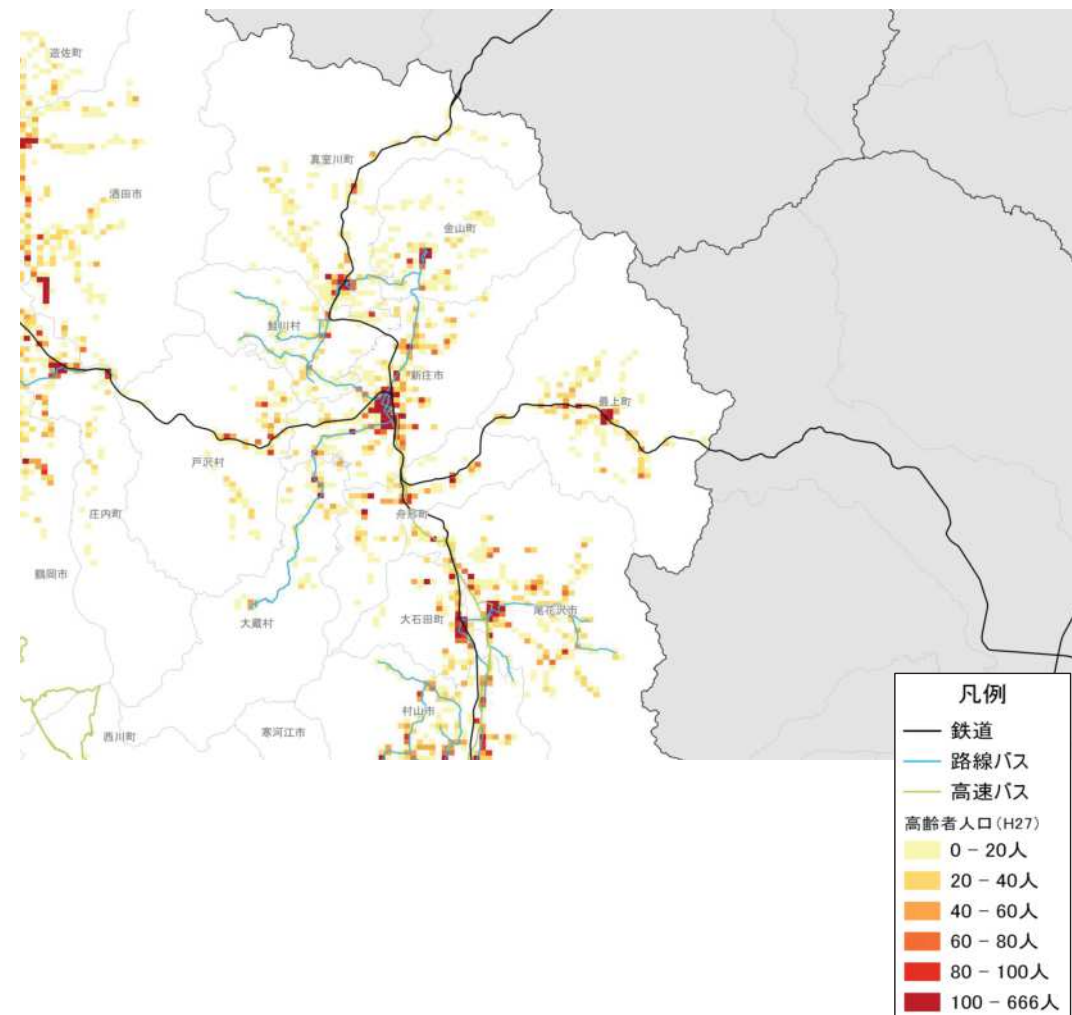

病院の立地状況

教育施設の立地状況(H25)

施設立地状況

観光資源の立地状況

観光資源の来訪規模

施設立地状況

宿泊施設の立地状況

宿泊施設の総定員

人口集積状況:その1(最上地域)

人口分布状況(H27)

高齢者人口分布(H27)

人口集積状況:その2(最上地域)

高齢化率の状況(H27)

人口増減量(H27-H22)

人口集積状況:その3(最上地域)

人口増減率(H27/H22)

県内市町村の人口減少状況と幹線軸の関係性

施設立地状況(最上地域)

大規模商業施設の立地状況

病院の立地状況

教育施設の立地状況(H25)

施設立地状況(最上地域)

観光資源の立地状況

観光資源の来訪規模