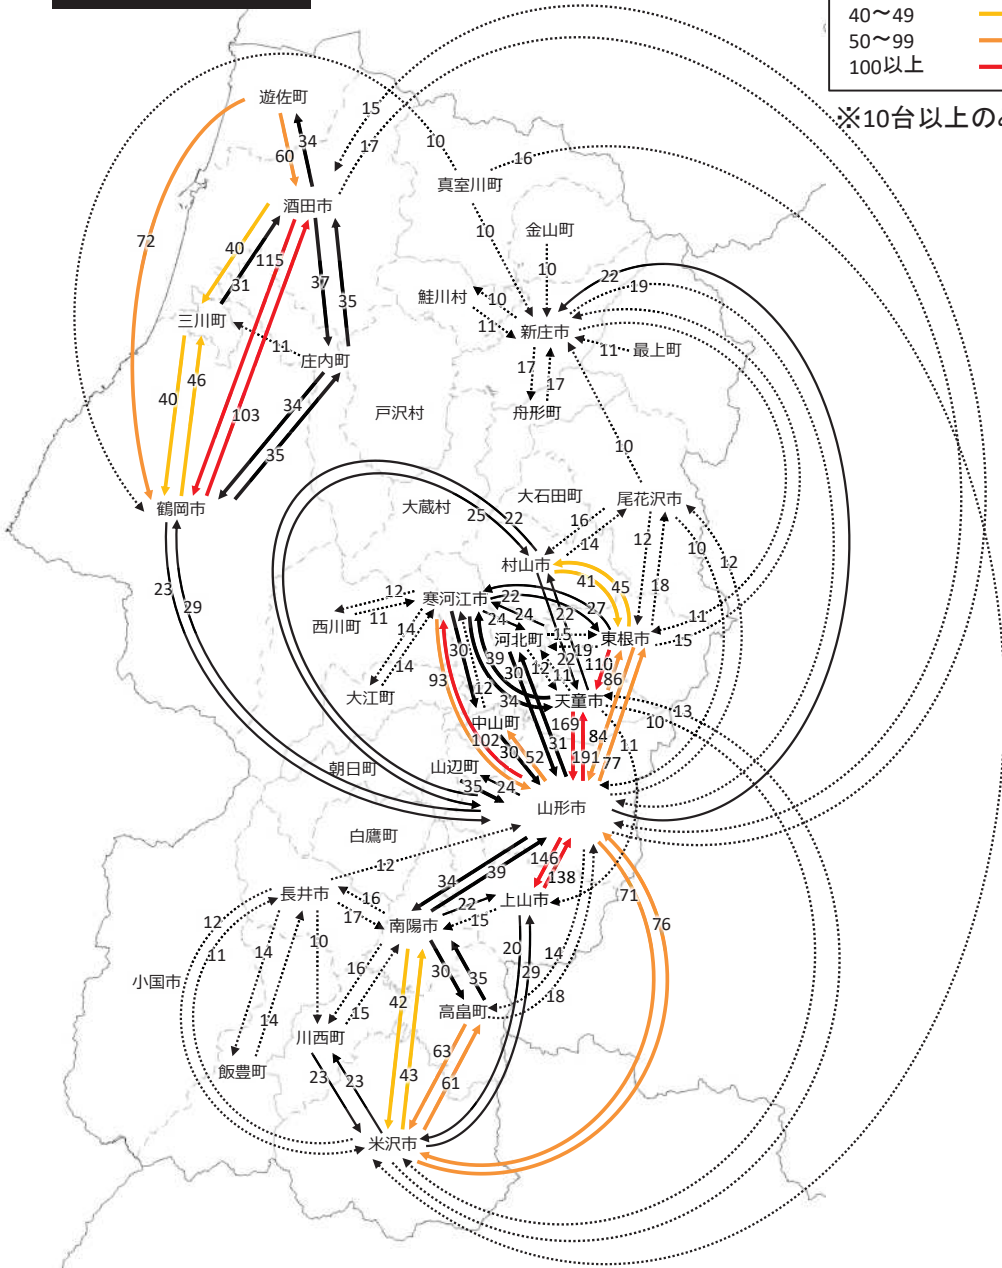

県内市町村の人口減少状況と幹線軸の関係性

施設立地状況(最上地域)

大規模商業施設の立地状況

病院の立地状況

教育施設の立地状況(H25)

施設立地状況(最上地域)

観光資源の立地状況

観光資源の来訪規模

施設立地状況(最上地域)

宿泊施設の立地状況

宿泊施設の総定員

結びつき①市町村間のとりまとまり(政治的な結びつき)

総合支庁=交通圏

広域定住自立圏

結びつき②国庫補助対象地域間幹線バスでの結びつき、③通勤・通学の「量」での結びつき

複数市町村をまたぐバス路線(事業者別・高速バスを除く)

※流入流出率10%以上

流動割合(最寄り品)

※流入流出率10%以上

結びつき⑥自動車流動(ETC2.0データの分析結果)

令和元年10月
(平日、日平均)

※10台以上のみを図化

令和元年10月
(休日、日平均)

※10台以上のみを図化