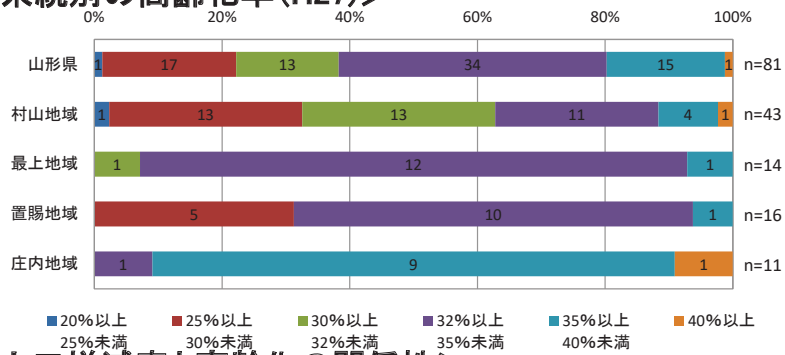

市町村を跨ぐ民間バス路線の系統別分析

<系統別の沿線人口(H27)>

<系統別の経常収益(R1)>

<沿線人口と経常収益の関係性>

市町村を跨ぐ民間バス路線の系統別分析

<系統別の人口増減率(H27/H22)>

<系統別の高齢化率(H27)>

<人口増減率と高齢化の関係性>