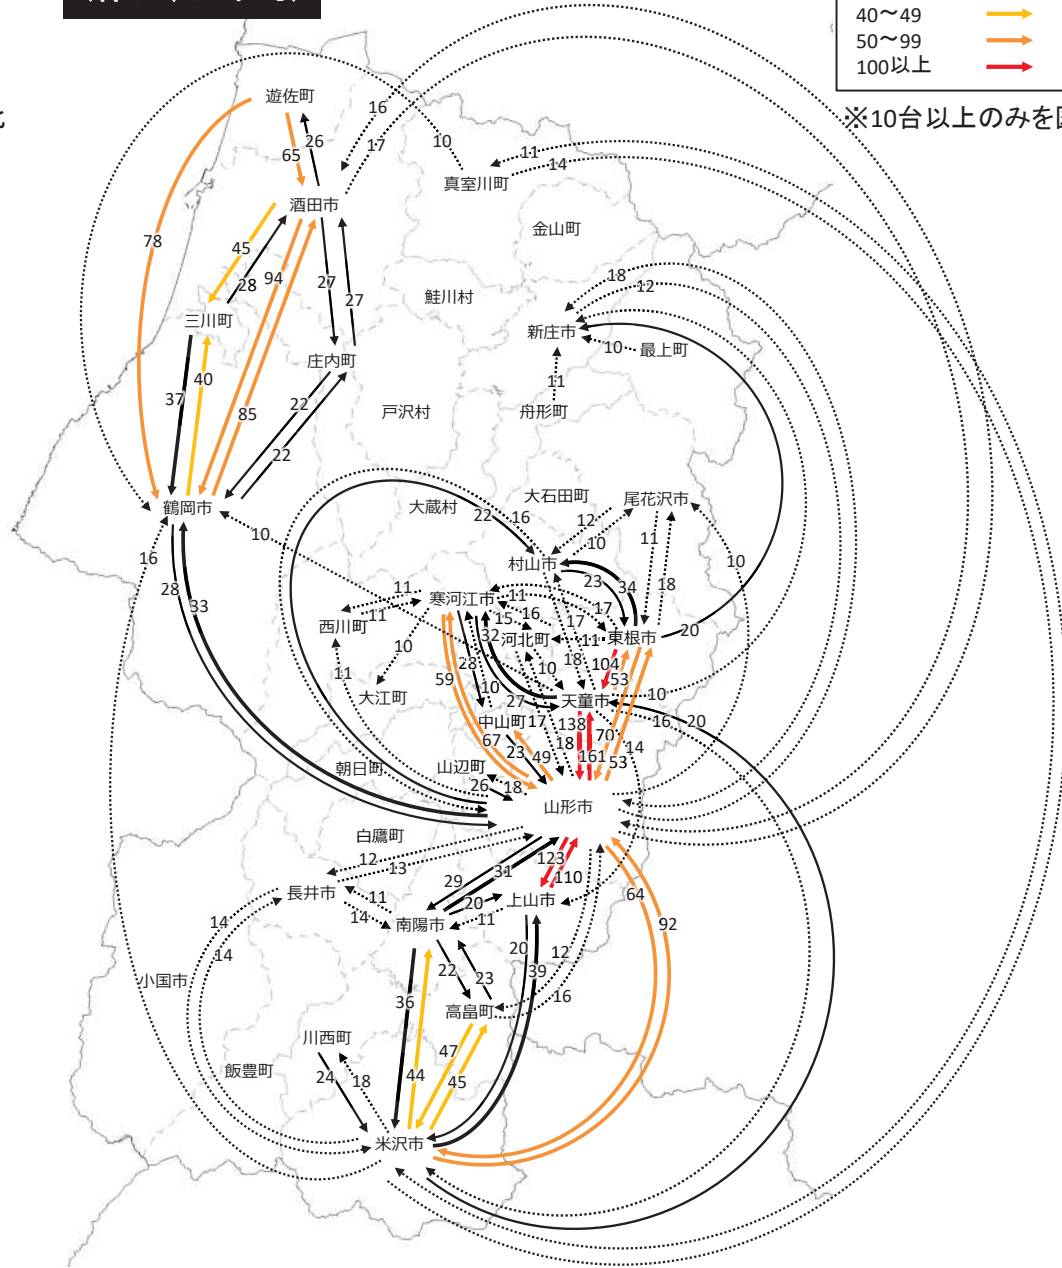

県内市町村の人口減少状況と幹線軸の関係性

施設立地状況(最上地域)

大規模商業施設の立地状況

病院の立地状況

教育施設の立地状況(H25)

施設立地状況(最上地域)

観光資源の立地状況

観光資源の来訪規模

施設立地状況(最上地域)

宿泊施設の立地状況

宿泊施設の総定員

結びつき①市町村間のとりまとまり(政治的な結びつき)

総合支庁=交通圏

広域定住自立圏

結びつき②国庫補助対象地域間幹線バスでの結びつき、③通勤・通学の「量」での結びつき

複数市町村をまたぐバス路線(事業者別・高速バスを除く)

※流入流出率10%以上

流動割合(最寄り品)

※流入流出率10%以上

結びつき⑥自動車流動(ETC2.0データの分析結果)

令和元年10月
(平日、日平均)

※10台以上のみを図化

令和元年10月
(休日、日平均)

※10台以上のみを図化