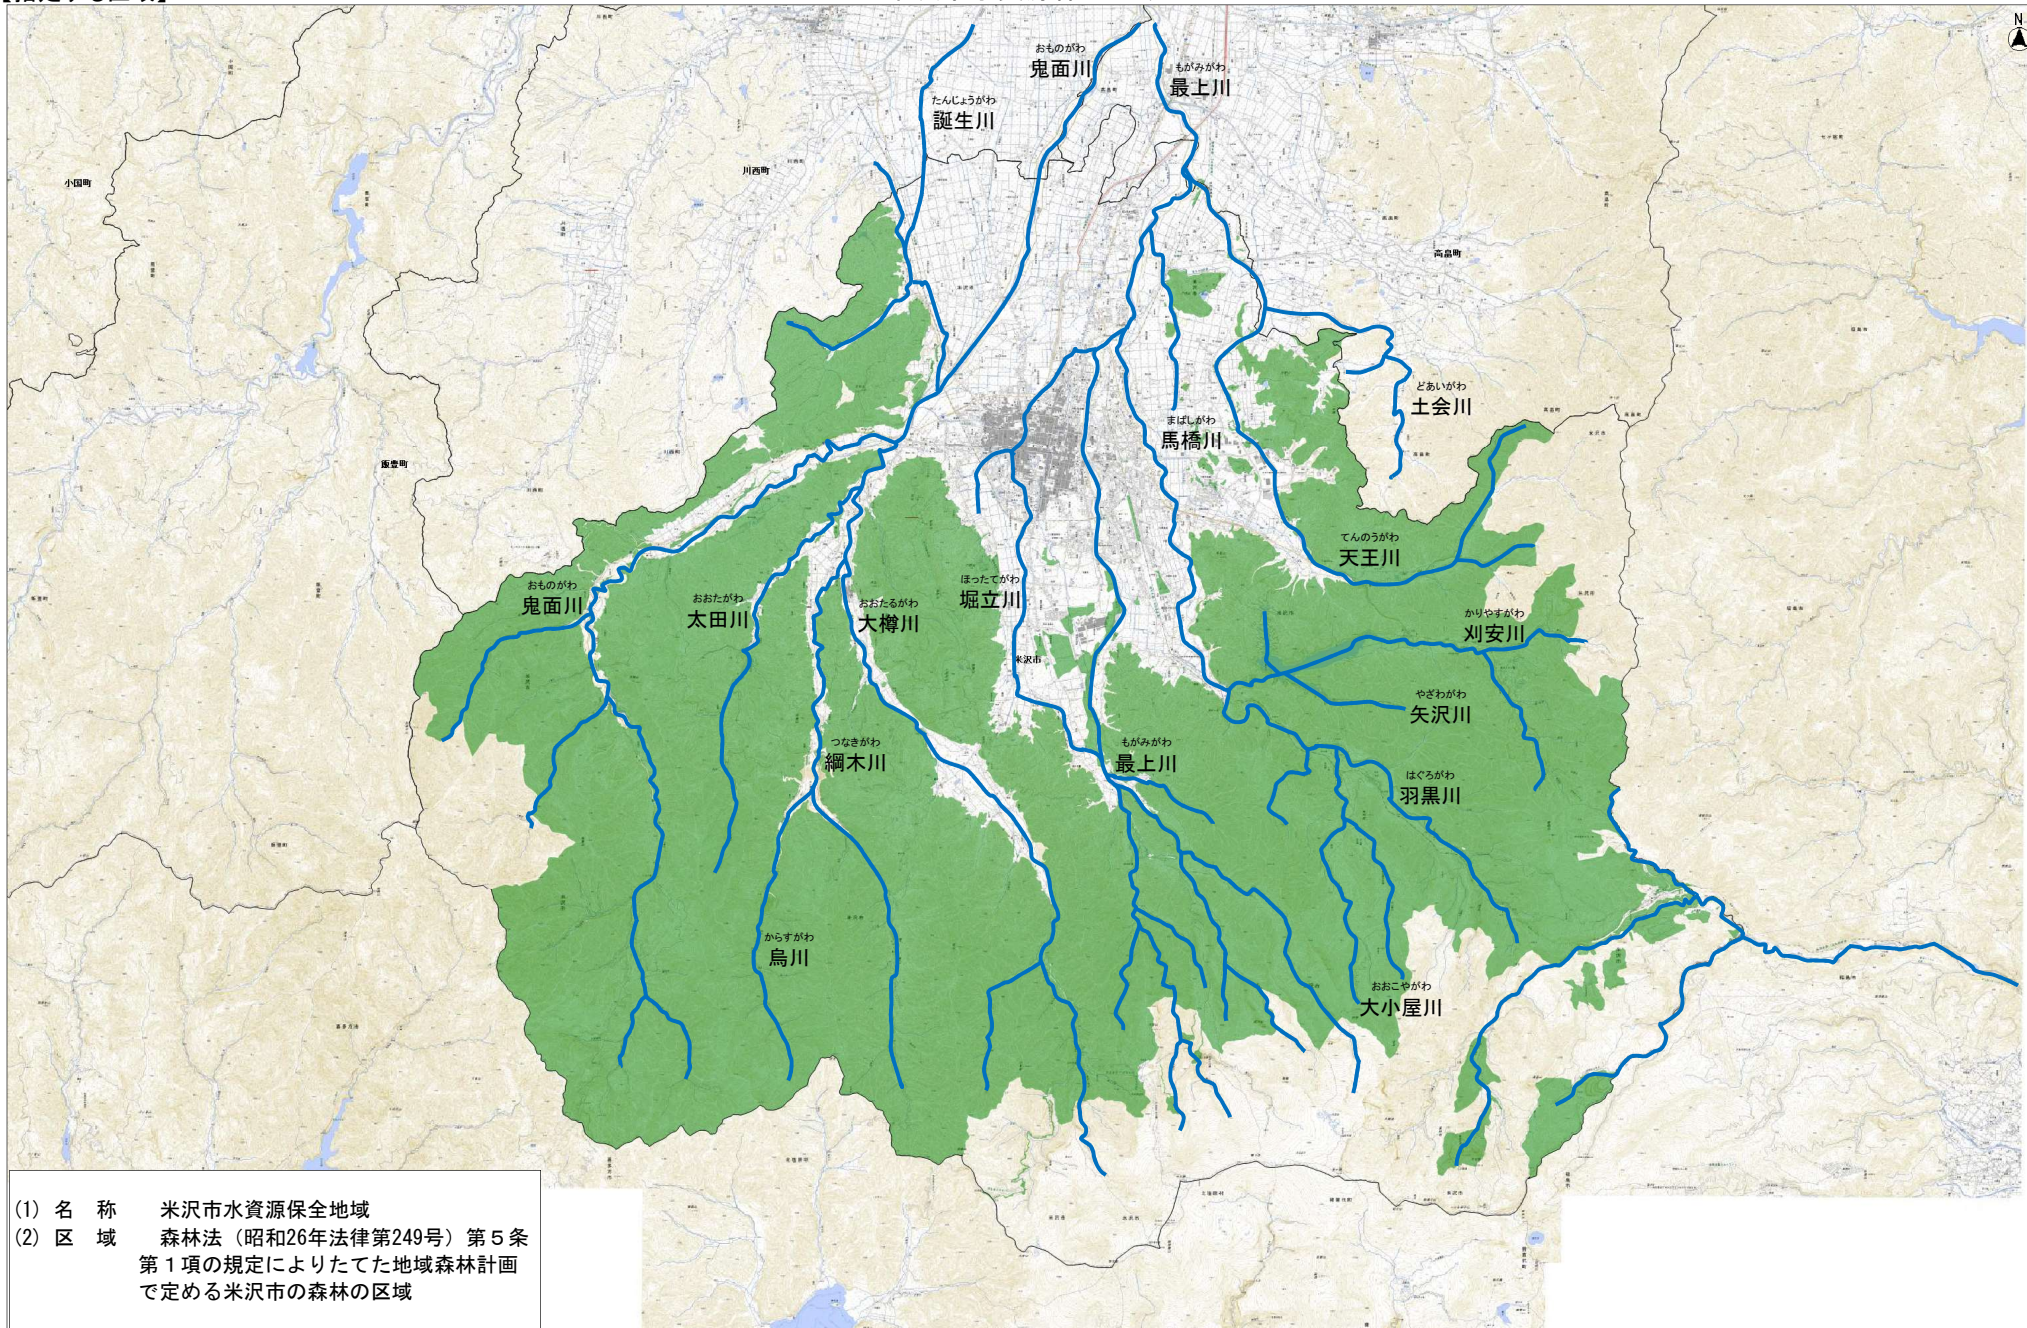

【指定する区域】

### 米沢市水資源保全地域

- (1) 名称 米沢市水資源保全地域
- (2) 区域 森林法（昭和26年法律第249号）第5条第1項の規定によりたてた地域森林計画で定める米沢市の森林の区域