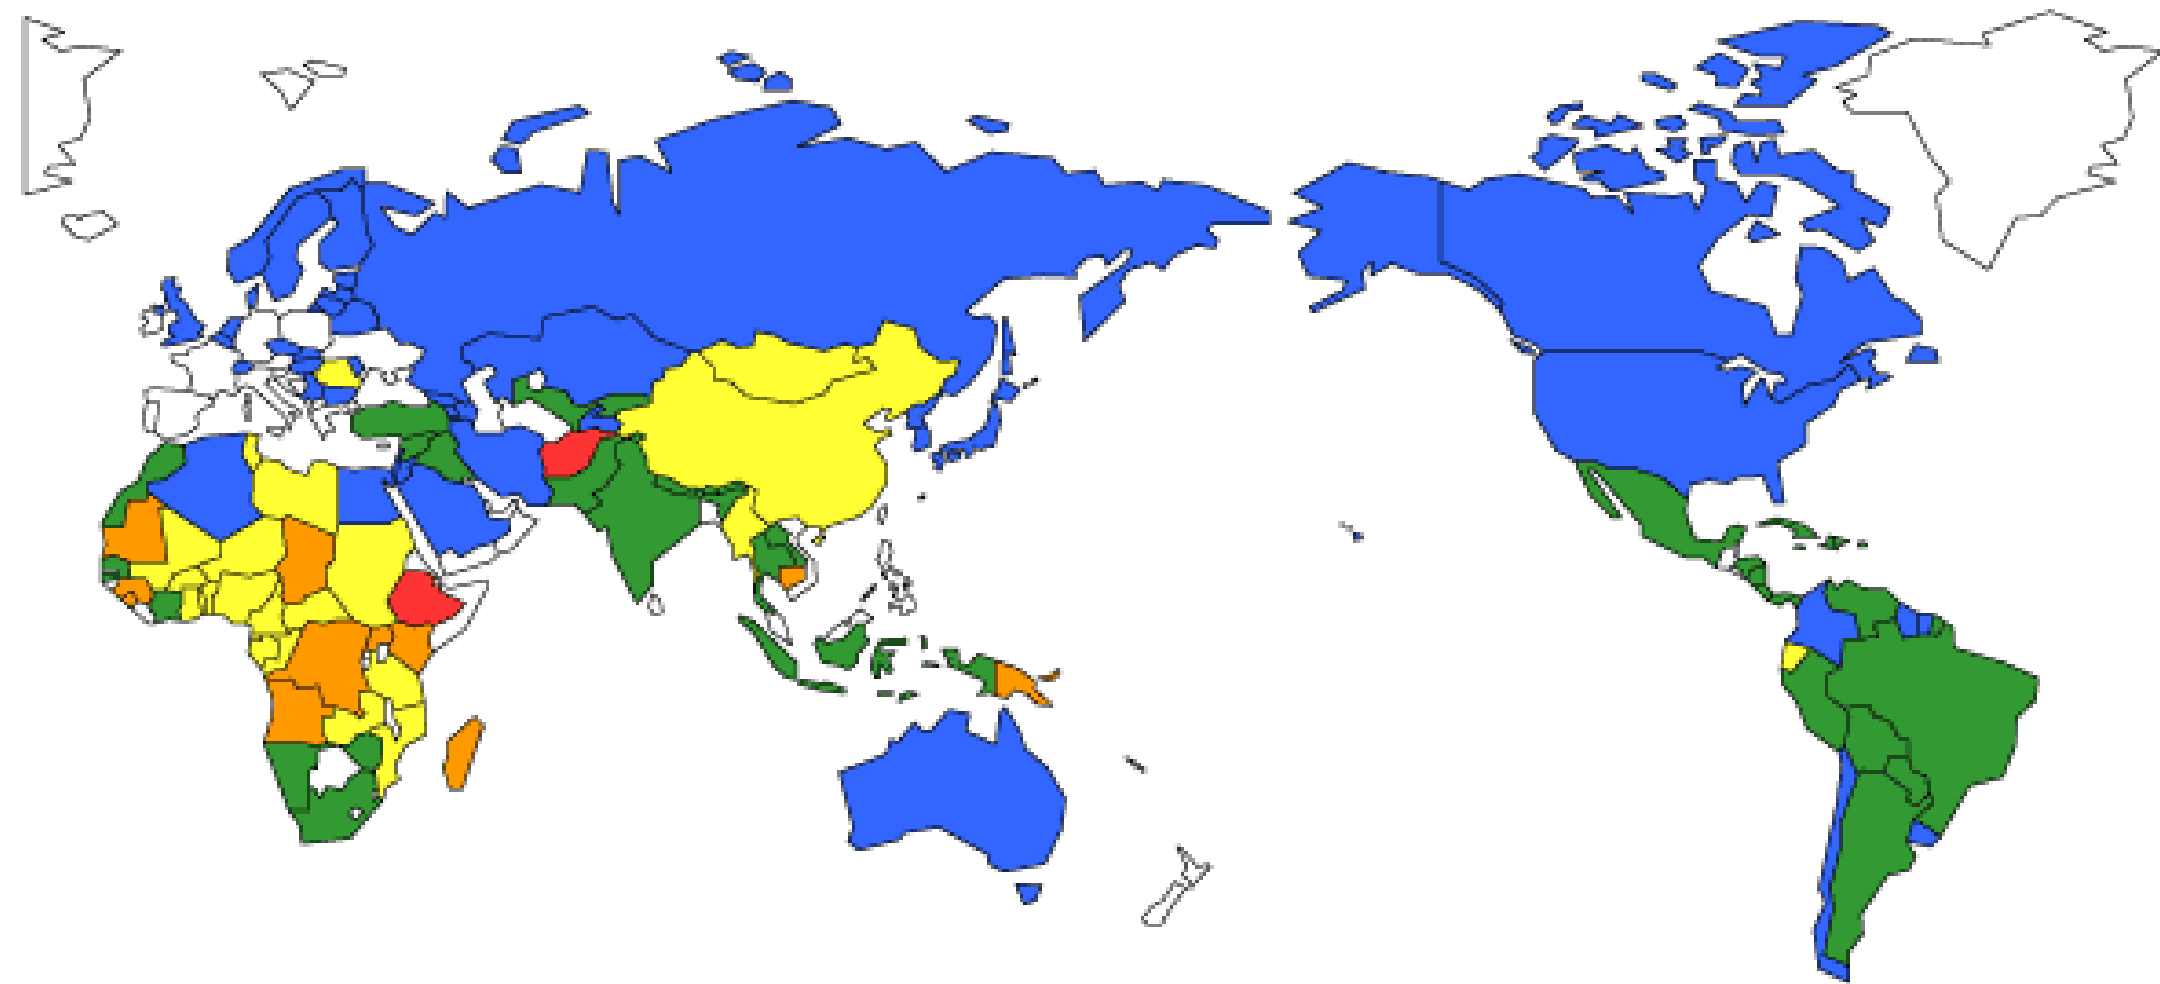

地球上の水の量
(約 13.86 億 Km³)

(参照)地球上の水の量/国土交通省水資源部作成(元データ: World Water Resources at the Beginning of 21st Century ; UNESCO,2003,※南極大陸の地下水は含まれていない。)

© World Vision

<https://www.worldvision.jp/children/wash.html>

<https://www.worldvision.jp/children/wash.html>

■ 91~100% ■ 76~90% ■ 51~75% ■ 26~50% ■ 0~25%

出所) 世界保健機構(WHO)と国連児童基金(UNICEF)