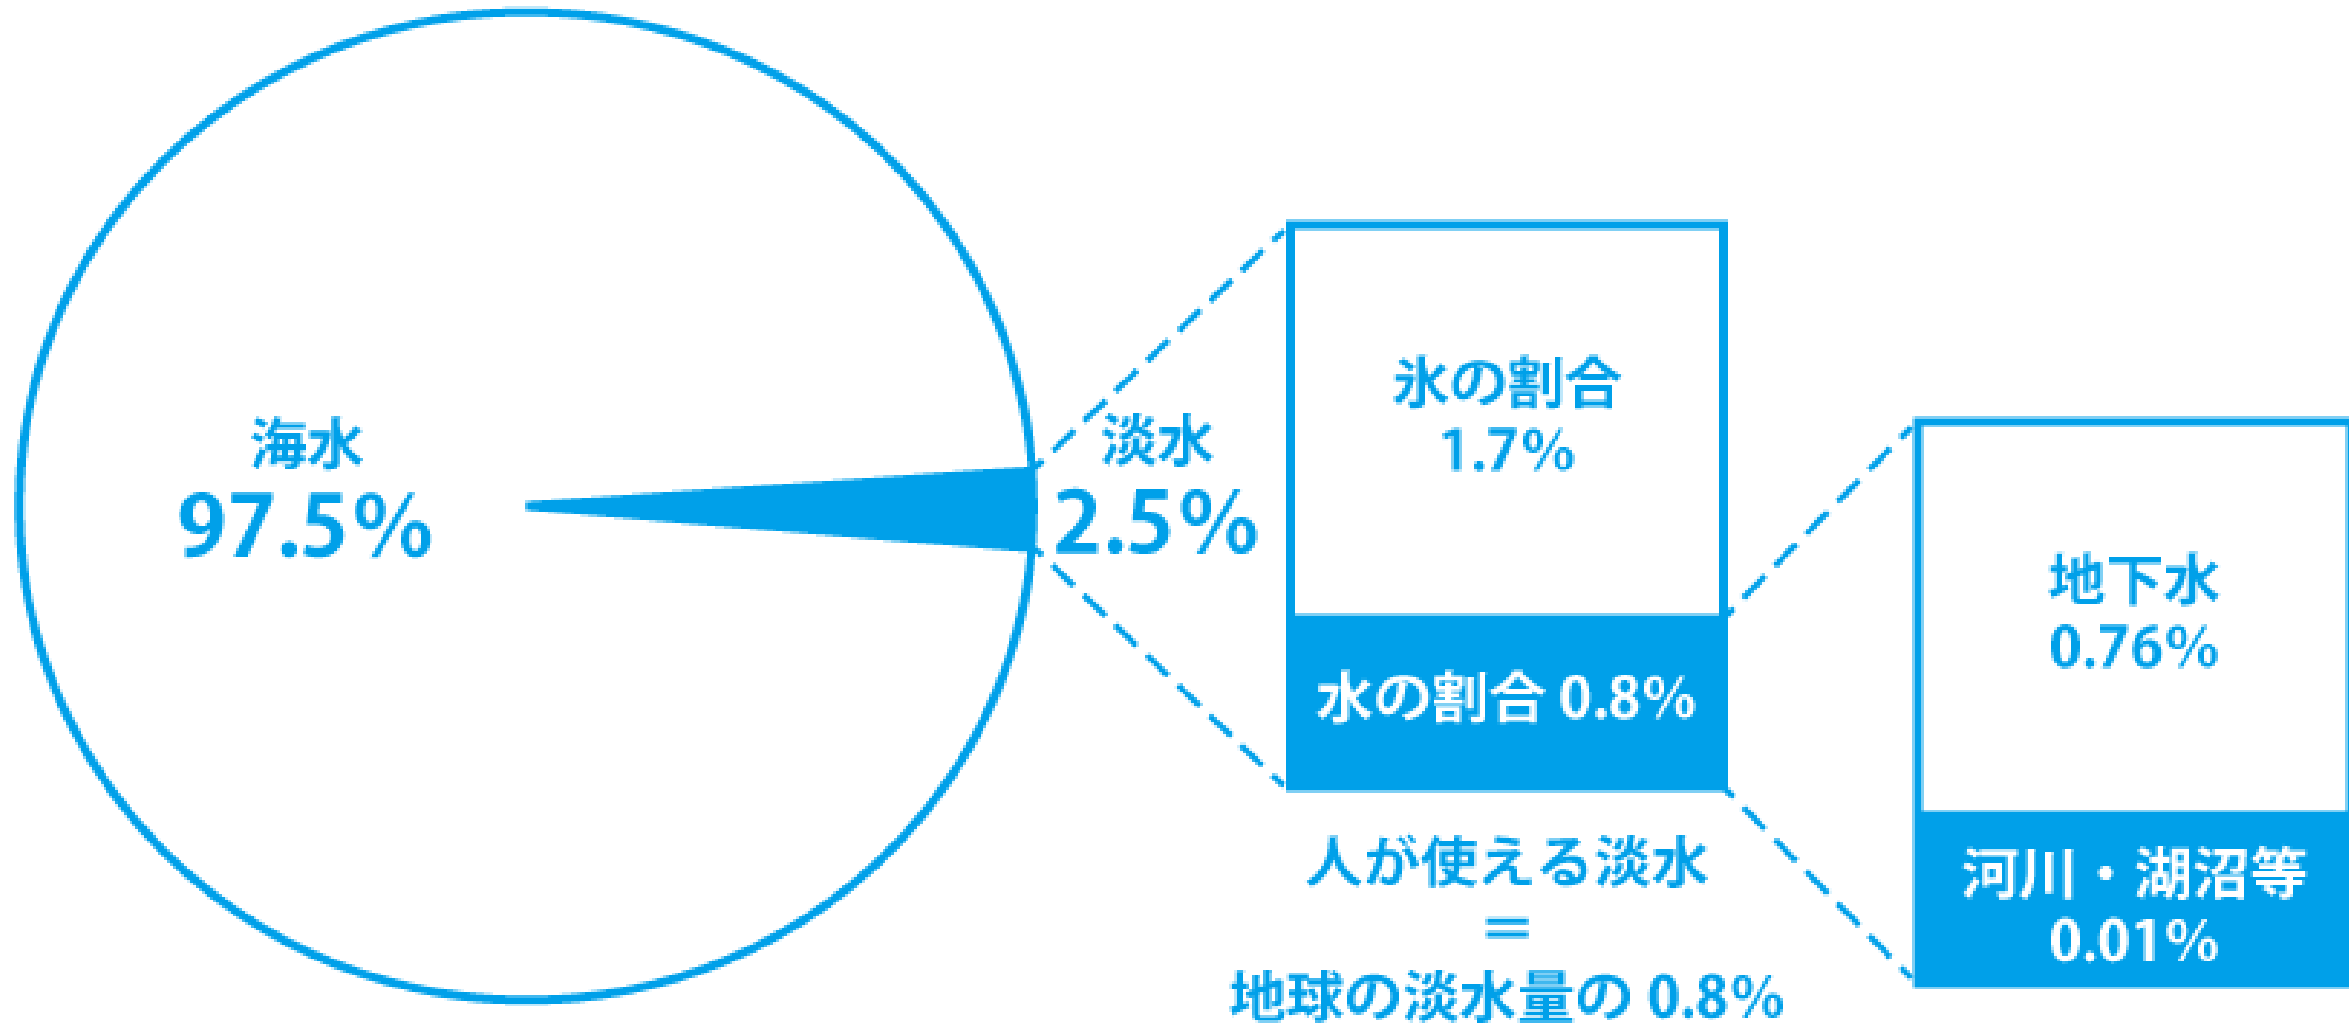

地球上の水の量
(約 13.86 億 Km³)

(参照)地球上の水の量/国土交通省水資源部作成(元データ: World Water Resources at the Beginning of 21st Century ; UNESCO,2003,※南極大陸の地下水は含まれていない。)

© World Vision

<https://www.worldvision.jp/children/wash.html>

<https://www.worldvision.jp/children/wash.html>

■ 91~100% ■ 76~90% ■ 51~75% ■ 26~50% ■ 0~25%

出所) 世界保健機構(WHO)と国連児童基金(UNICEF)