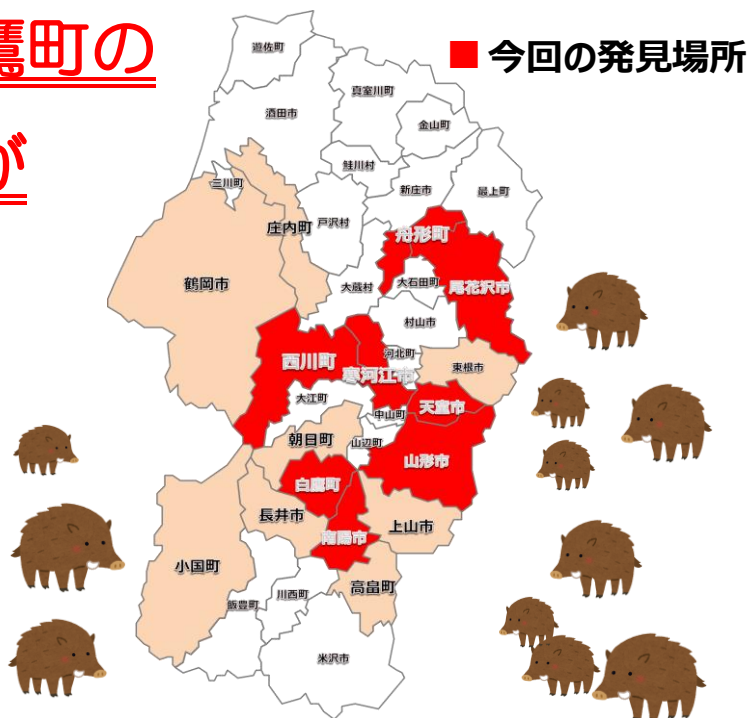

家畜衛生だより

令和3年12月発行

中央家畜保健衛生所
村山地域家畜畜産物衛生指導協会
〒990-2161 山形市漆山 736 番地
Tel 023-686-4410/Fax 023-686-5715

県内5市3町14頭の 野生イノシシで豚熱を確認！ (県内イノシシ 74~87 例目)

山形市・寒河江市・天童市・南陽市・尾花沢市・

西川町・舟形町・白鷹町の

野生イノシシで豚熱が

確認されました！

※詳細は裏面に記載

**寒河江市、西川町、
舟形町では初確認**

★なお、10km 圏内に位置する豚等の飼養者へは個別に
連絡し、異状のないことを確認しております。

◎防護柵や防鳥ネットの点検、ネズミの駆除など日常の
対策を再点検してください！

豚熱を疑うような症状を見つけた時は、家畜保健所まで連絡を！
中央家畜保健衛生所 023-686-4410(休日・夜間共通)

《発生状況詳細》

例数	捕獲・発見日	捕獲場所	個体情報		
			性別	体長	状態
74	12/1(水)	天童市	雄	95cm	捕獲
75	12/3(金)	山形市	雄	80cm	捕獲
76	12/3(金)	山形市	雄	129cm	捕獲
77	12/4(土)	白鷹町	雌	100cm	捕獲
78	12/5(日)	白鷹町	雌	100cm	捕獲
79	12/4(土)	舟形町	雌	90cm	捕獲
80	12/5(日)	尾花沢市	雄	95cm	捕獲
81	11/30(火)	西川町	雌	85cm	捕獲
82	12/4(土)	寒河江市	雌	86cm	捕獲
83	12/7(火)	山形市	雄	80cm	捕獲
84	12/7(火)	山形市	雄	80cm	捕獲
85	12/3(金)	山形市	雄	70cm	死亡
86	12/4(土)	南陽市	雄	80cm	死亡
87	12/8(水)	南陽市	雄	70cm	死亡