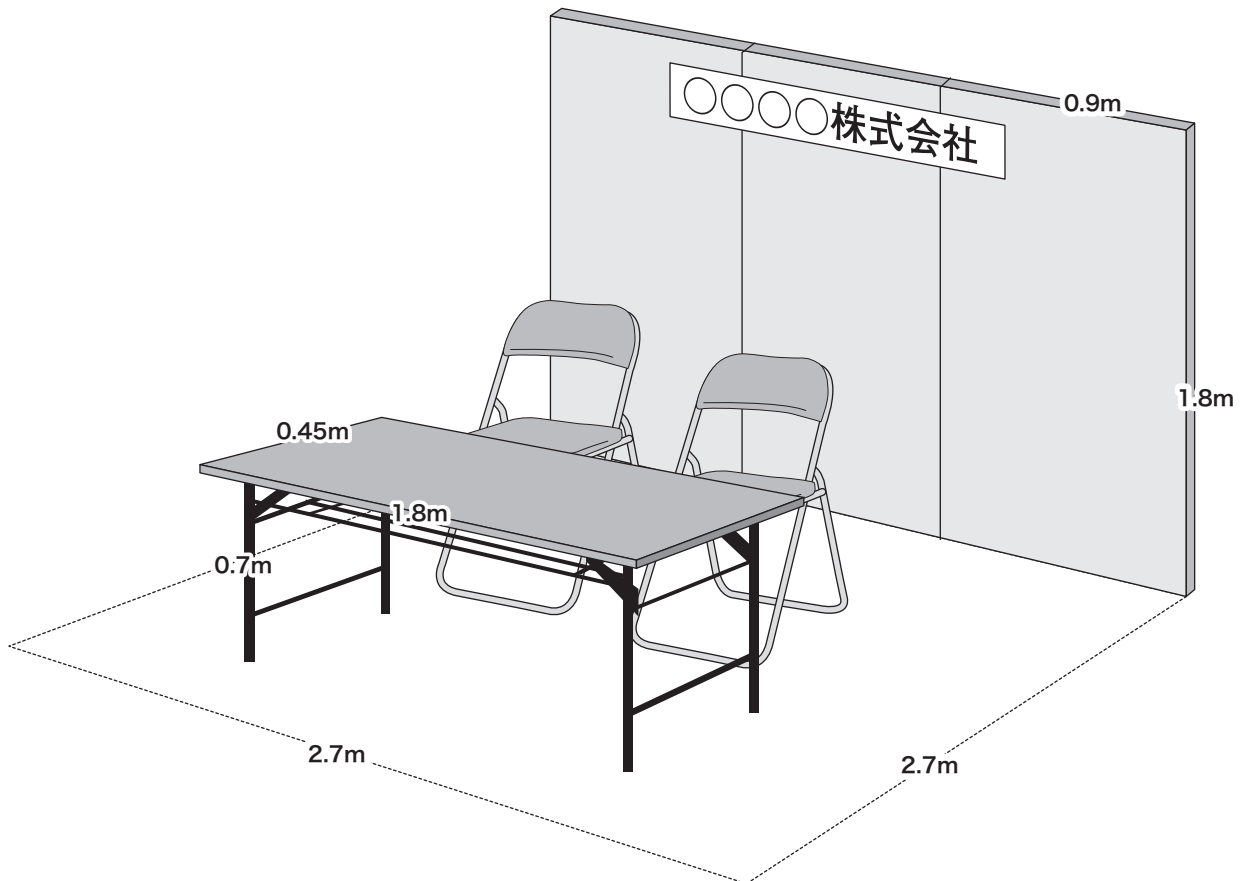

基本ブース仕様

- ◎サイズ:間口2.7m×奥行2.7m×壁高1.8m
- ◎素 材:バンティアンパネル(ビッグウイングのパネル)
- ◎社名版、机(幅1800mm×奥行450mm×高さ700mm)1台
パイプイス2脚はセットになります。
- ※電源、追加備品は有料オプションとなります。