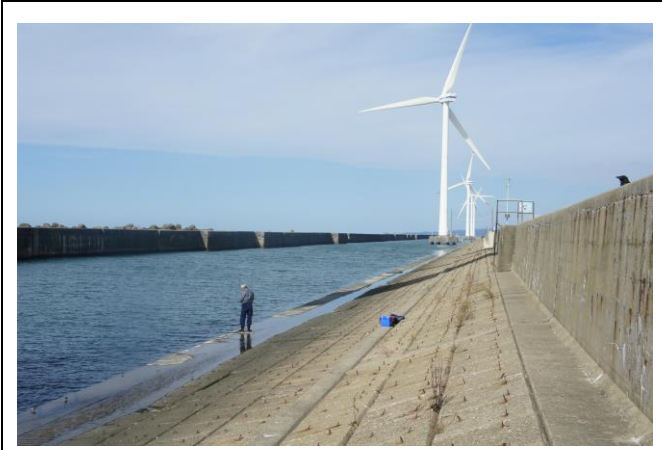

J R E 酒田風力発電所更新計画 事業実施想定区域周辺の状況写真

写真 1. 酒田北港緑地展望台から事業実施想定区域をのぞむ

写真 2. 酒田北港内から既設風力発電機をのぞむ

写真 3. 酒田北港内から既設風力発電機をのぞむ

写真 4. 既設風力発電機の基礎部をのぞむ

写真 5. 事業実施想定区域から港口方向をのぞむ

写真 6. 既設風力発電機（宮海海水浴場側）をのぞむ