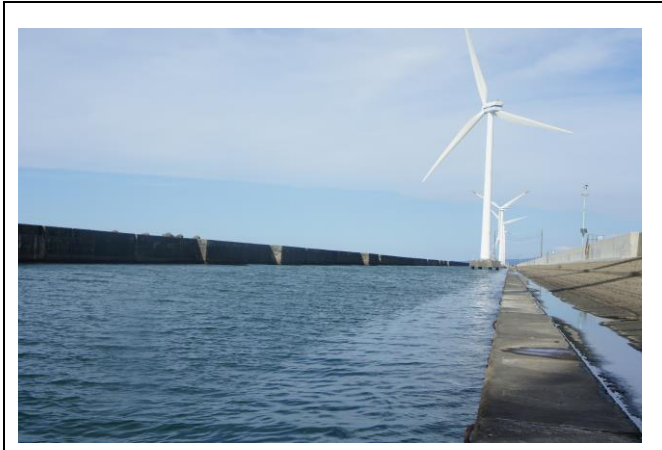

J R E 酒田風力発電所更新計画 事業実施想定区域周辺の状況写真

写真 1. 酒田北港緑地展望台から事業実施想定区域をのぞむ

写真 2. 酒田北港内から既設風力発電機をのぞむ

写真 3. 酒田北港内から既設風力発電機をのぞむ

写真 4. 既設風力発電機の基礎部をのぞむ

写真 5. 事業実施想定区域から港口方向をのぞむ

写真 6. 既設風力発電機（宮海海水浴場側）をのぞむ