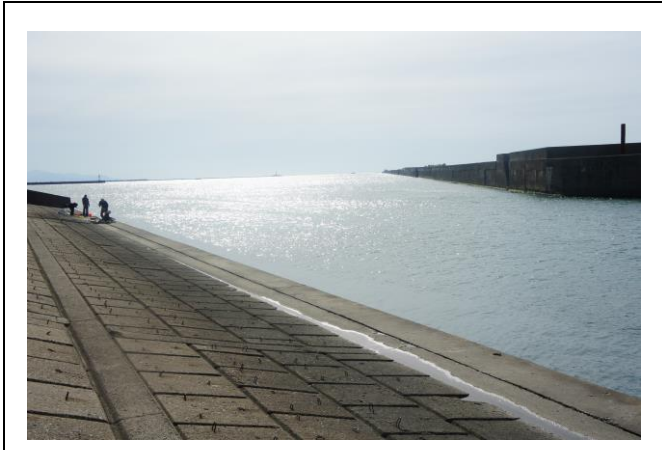

J R E 酒田風力発電所更新計画 事業実施想定区域周辺の状況写真

写真 1. 酒田北港緑地展望台から事業実施想定区域をのぞむ

写真 2. 酒田北港内から既設風力発電機をのぞむ

写真 3. 酒田北港内から既設風力発電機をのぞむ

写真 4. 既設風力発電機の基礎部をのぞむ

写真 5. 事業実施想定区域から港口方向をのぞむ

写真 6. 既設風力発電機（宮海海水浴場側）をのぞむ