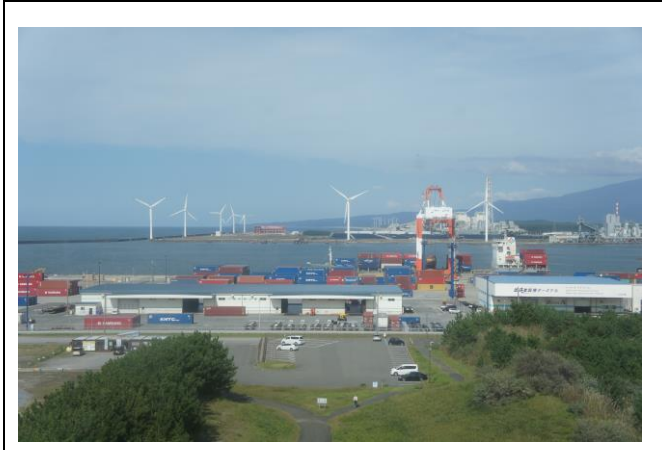

J R E 酒田風力発電所更新計画 事業実施想定区域周辺の状況写真

写真 1. 酒田北港緑地展望台から事業実施想定区域をのぞむ

写真 2. 酒田北港内から既設風力発電機をのぞむ

写真 3. 酒田北港内から既設風力発電機をのぞむ

写真 4. 既設風力発電機の基礎部をのぞむ

写真 5. 事業実施想定区域から港口方向をのぞむ

写真 6. 既設風力発電機（宮海海水浴場側）をのぞむ