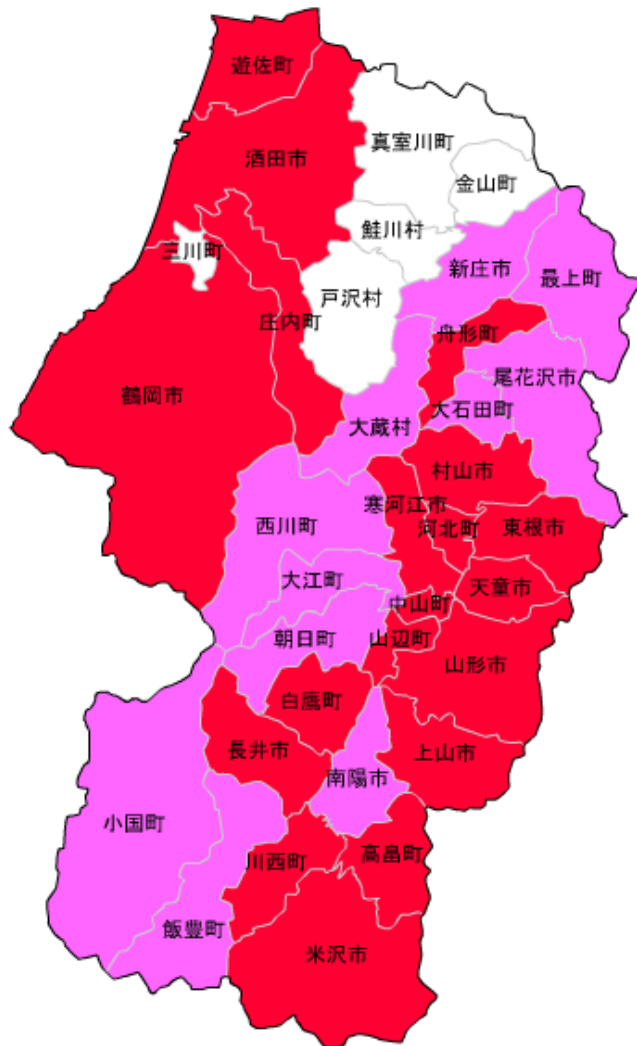

県内市町村における男女共同参画に関する計画の策定状況

資料 5-2

<山形県の状況>

地域	市町村	策定あり	(計画期間) (終期)	策定予定	策定率	地域	市町村	策定あり	(計画期間) (終期)	策定予定	策定率
村山	山形市	○	32年度		64.3%	置賜	米沢市	○	28年度		62.5%
	寒河江市	○	28年度				長井市	○	35年度		
	上山市	○	28年度				南陽市		21年度	H28	
	村山市	○	28年度				高畠町	○	33年度		
	天童市	○	32年度				川西町	○	32年度		
	東根市	○	33年度				小国町			H29	
	尾花沢市		22年度	H29			白鷹町	○	37年度		
	山辺町	○	32年度			庄内	鶴岡市	○	32年度		80.0%
	中山町	○	29年度				酒田市	○	30年度		
	河北町	○	30年度				庄内町	○	28年度		
	西川町			H28			三川町				
	朝日町			H29			遊佐町	○	32年度		
	大江町			H28							
	大石田町			H28							
最上	新庄市		24年度	H29	12.5%						
	金山町										
	最上町			H29							
	舟形町	○	31年度								
	真室川町										
	大蔵村			H28							
	鮭川村										
	戸沢村										

<全市町村> H28.3.31

計画のある市町村数	19/35
策定予定市町村数	11/35
計画策定率	54.3%

<参考>

平成28年度末	24/35	68.6%
平成29年度末	30/35	85.7%

※H28年度 新規策定予定 5市町村
 ※H29年度 策定予定 6市町

<参考>

- ◆ H28.3 月末現在、計画策定済みの市町村... で塗りつぶした市町村
- ◆ H28.3 月末現在、計画策定予定ありの市町村... で塗りつぶした市町村