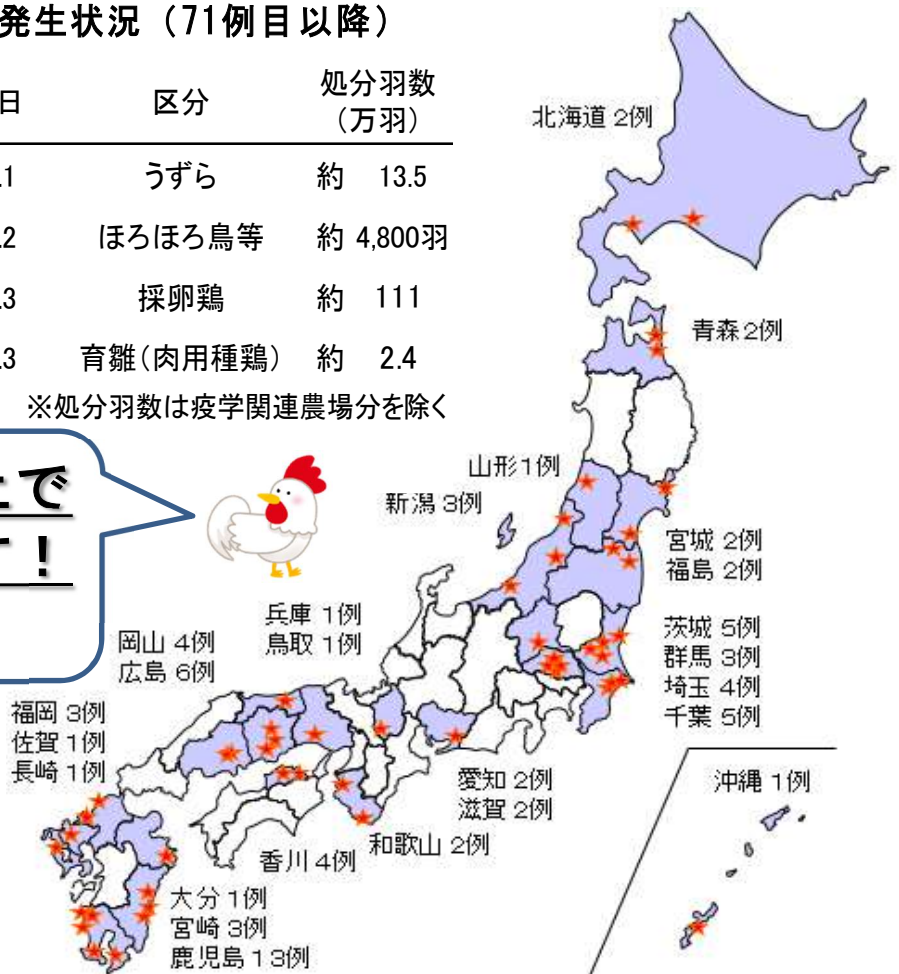

## 高病原性鳥インフルエンザの発生が続いています！！

### 高病原性鳥インフルエンザ発生状況（71例目以降）

No.	発生県	市町村	発生日	区分	処分羽数 (万羽)
71	埼玉県	日高市	R5.2.1	うずら	約 13.5
72	茨城県	かすみがうら市	R5.2.2	ほろほろ鳥等	約 4,800羽
73	茨城県	八千代町	R5.2.3	採卵鶏	約 111
74	鹿児島県	鹿屋市	R5.2.3	育雛(肉用種鶏)	約 2.4

※処分羽数は疫学関連農場分を除く

**消石灰散布は雪上でも効果があります！**  
**継続しましょう！**

25道県74例  
(2月3日現在)

★ 発生地

- 依然として過去に例のない異常なペースで本病が  
続発しており、渡り鳥の北帰行も始まっています！
- 防疫対策の徹底と再確認を！

不明な点等については、下記までご連絡ください。

中央家畜保健衛生所（夜間・休日も対応）

023-686-4410