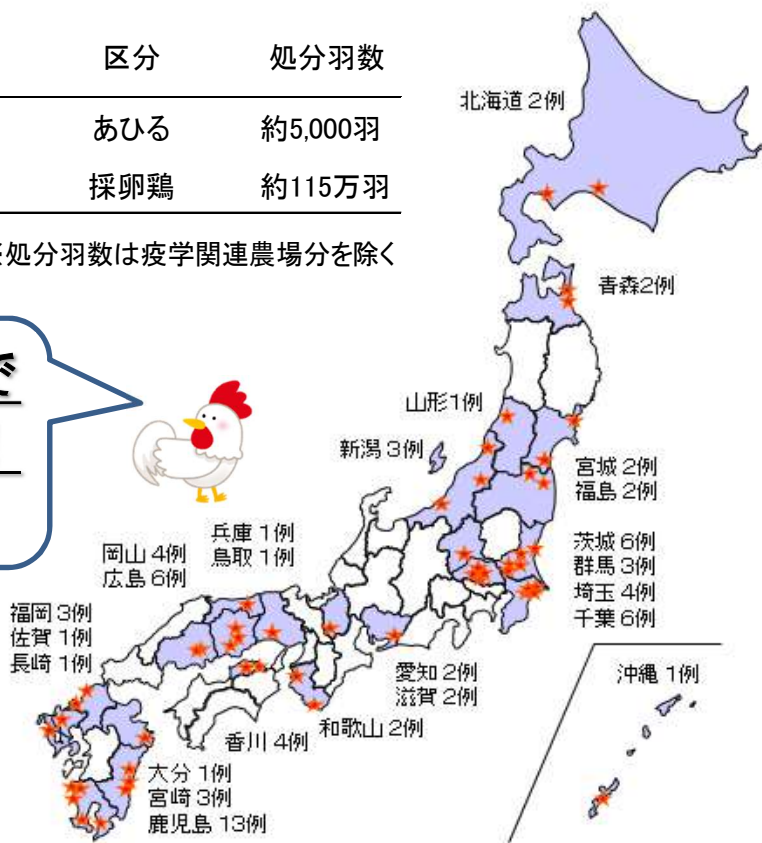

家畜衛生だより

山形県中央家畜保健衛生所
村山地域家畜畜産物衛生指導協会
〒990-2161 山形市漆山 736 番地
Tel 023-686-4410
Fax 023-686-5715

令和5年2月14日発行

高病原性鳥インフルエンザの発生が続いています！！

高病原性鳥インフルエンザ発生状況（75例目以降）

No.	発生県	市町村	発生日	区分	処分羽数
75	千葉県	横芝光町	R5.2.10	あひる	約5,000羽
76	茨城県	坂東市	R5.2.10	採卵鶏	約115万羽

※処分羽数は疫学関連農場分を除く

**消石灰散布は雪上でも効果があります！
継続しましょう！**

★発生地
25道県76例
(令和5年2月10日現在)

- 依然として**過去に例のない異常なペース**で本病が
続発しています！
- **防疫対策の徹底と再確認を！**

不明な点等については、下記までご連絡ください。

中央家畜保健衛生所（夜間・休日も対応）

023-686-4410