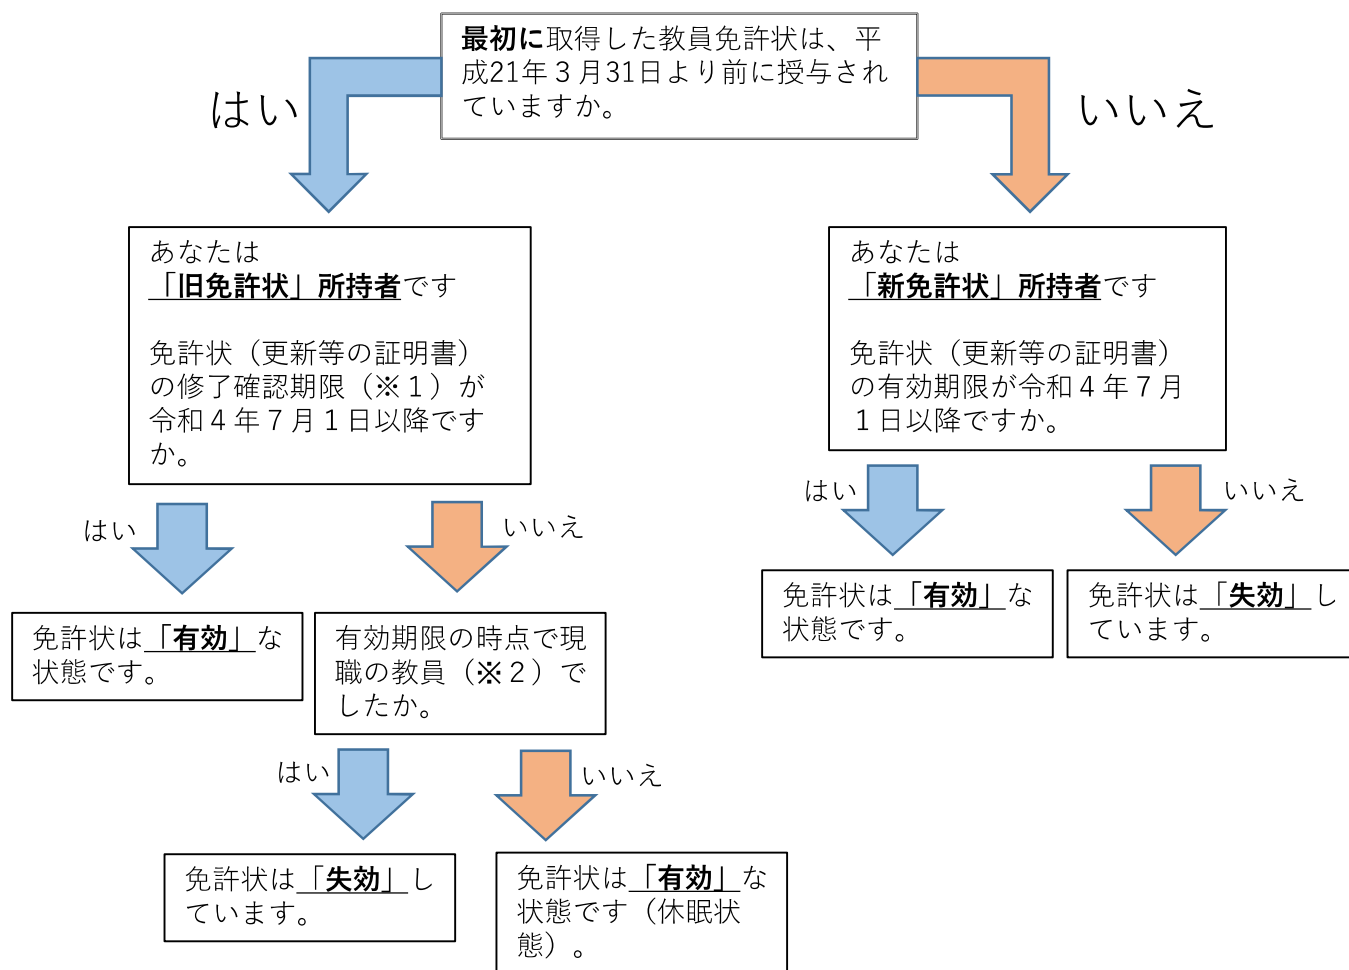

令和4年7月1日以降の教員免許状の有効性確認フローチャート

- ・令和4年7月1日以降に授与された免許状のみをお持ちの方は無期限有効です。
- ・有効な免許状は、今後手続きの必要はありません。
- ・失効している免許状について、再取得する場合は再授与申請を行ってください。

※1 更新手続きをしていない方について、最初の更新期限は生年月日等により振り分けられます。詳細は文部科学省HP「教員免許更新制」に掲載の表1,2をご確認ください。
https://www.mext.go.jp/a_menu/shotou/koushin/08051422/003.htm