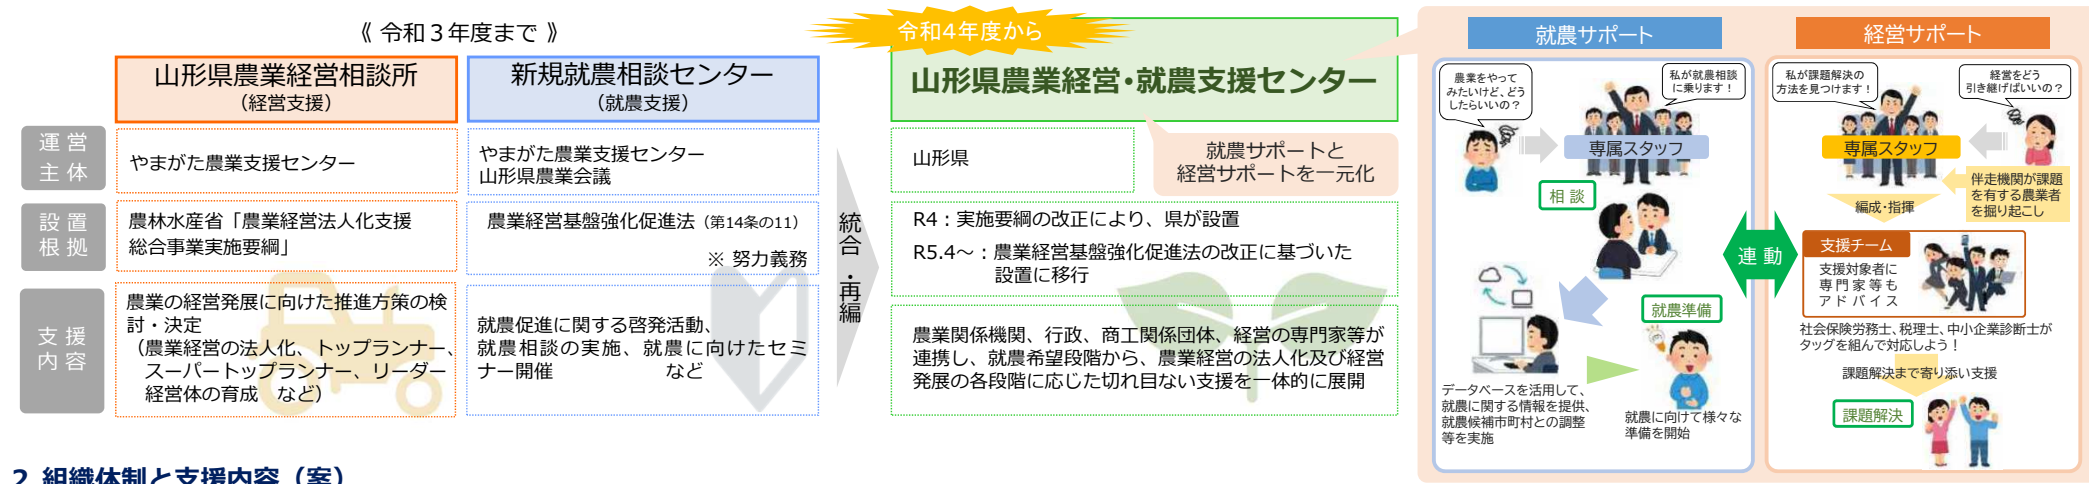

「山形県農業経営・就農支援センター」の概要について

- 農業経営基盤強化促進法の改正に伴い、就農相談から経営の定着・発展までを一体的にサポートする体制を整備し、段階に応じた伴走型支援を強化しながら、担い手の育成・確保と経営発展を支援。
- 令和4年6月20日に関係団体による運営会議を開催し、「山形県農業経営・就農支援センター」を開設。

1 運営体制の見直し

2 組織体制と支援内容(案)