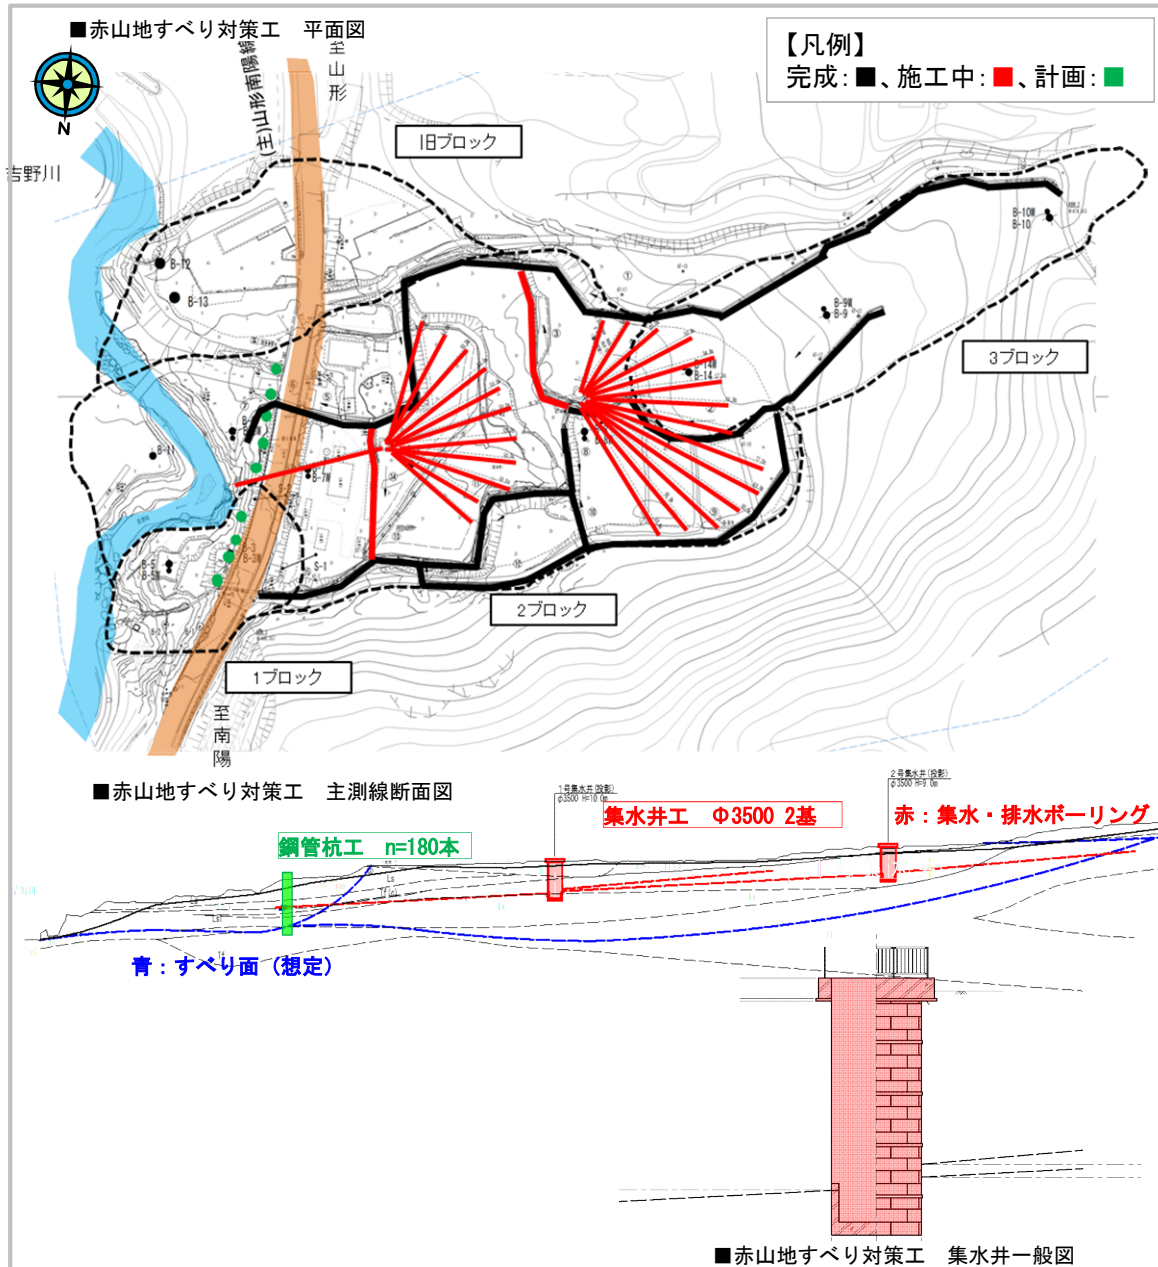

位置図

赤山 土砂災害対策事業（地すべり）

航空写真

■ 平面図等

■ 地すべり状況

■ 整備状況

拡大（整備状況）