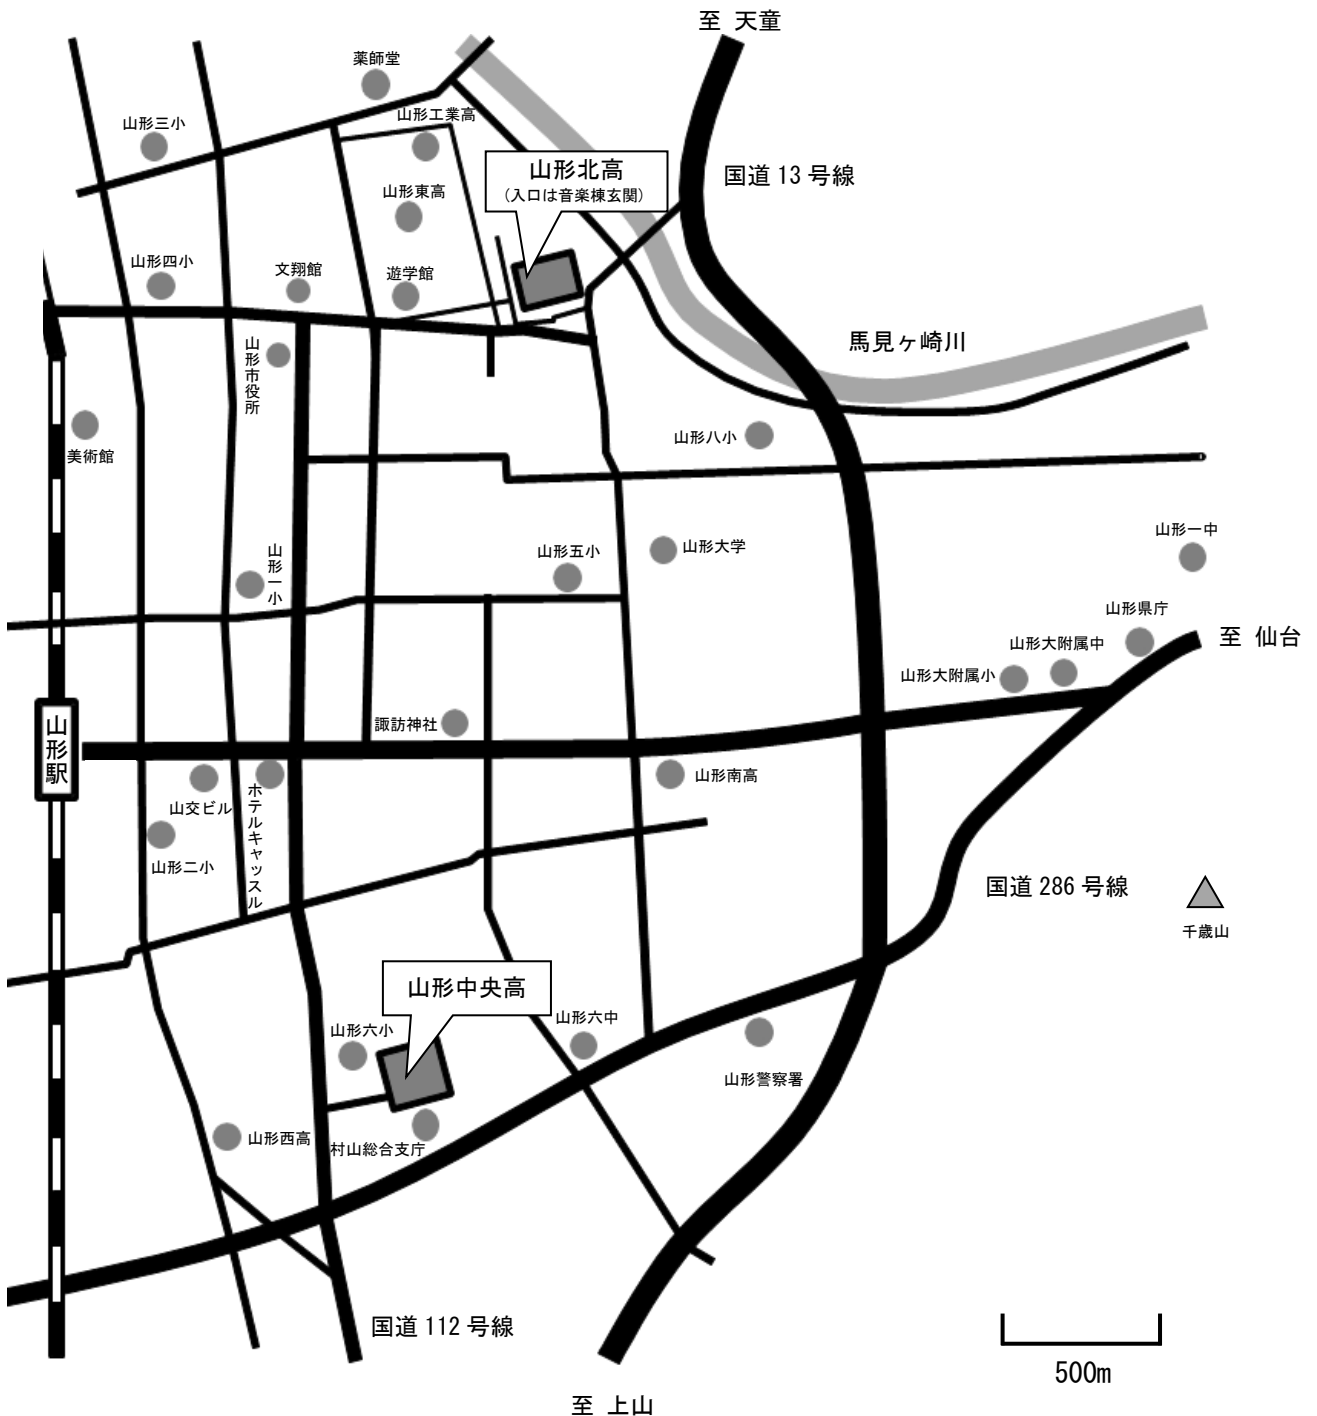

# 各選考試験会場付近案内図

- ※各試験会場への自動車での来場、送迎車の敷地内への入場は禁止する。
- ※交通渋滞の要因となる各試験会場付近での送迎車の駐停車は禁止する。
- ※各試験会場近隣の施設等への無断駐車は禁止する。

山形北高等学校（所在地 山形市緑町二丁目2番7号 電話 023(622)3505）

山形中央高等学校（所在地 山形市鉄砲町二丁目10番73号 電話 023(641)7311）

上山明新館高等学校 (所在地 上山市仙石 650 電話 023(672)1701)

山形県教育センター (所在地 天童市大字山元字犬倉津2515 電話023(654)2155)