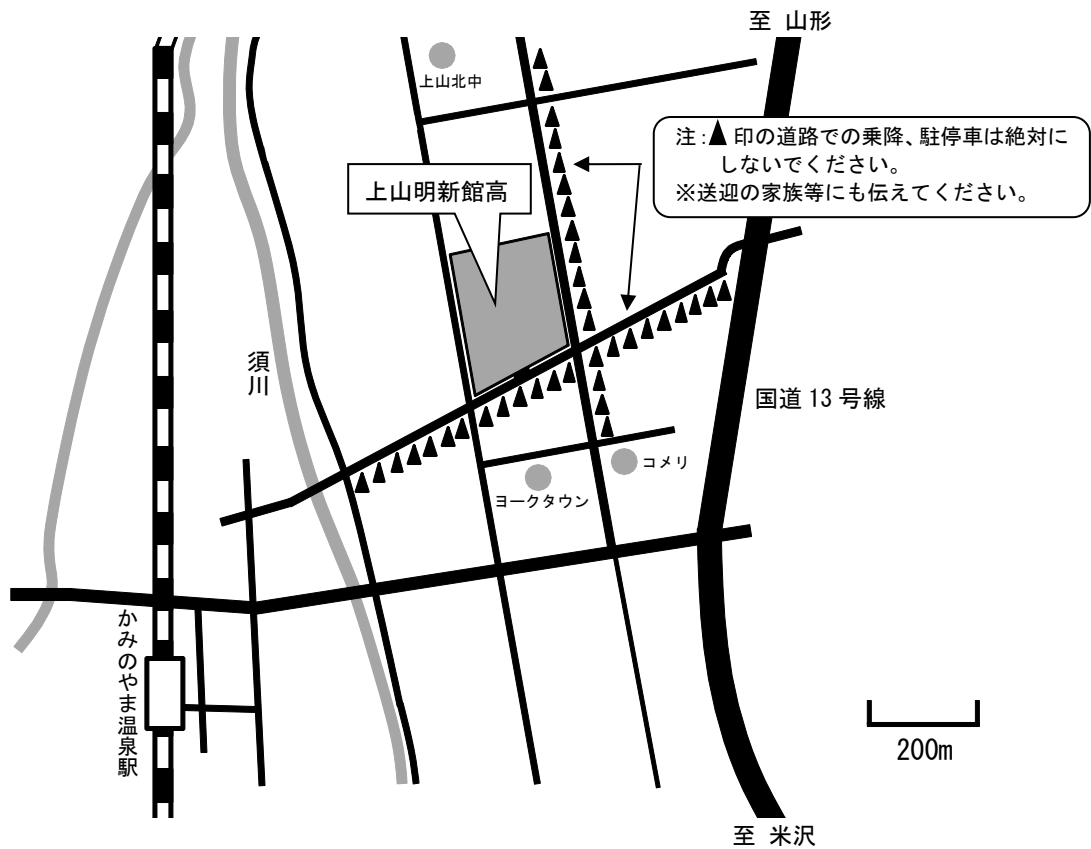

# 各選考試験会場付近案内図

- ※各試験会場への自動車での来場、送迎車の敷地内への入場は禁止する。
- ※交通渋滞の要因となる各試験会場付近での送迎車の駐停車は禁止する。
- ※各試験会場近隣の施設等への無断駐車は禁止する。

山形北高等学校（所在地 山形市緑町二丁目2番7号 電話 023(622)3505）

山形中央高等学校（所在地 山形市鉄砲町二丁目10番73号 電話 023(641)7311）

上山明新館高等学校 (所在地 上山市仙石 650 電話 023(672)1701)

山形県教育センター (所在地 天童市大字山元字犬倉津2515 電話023(654)2155)