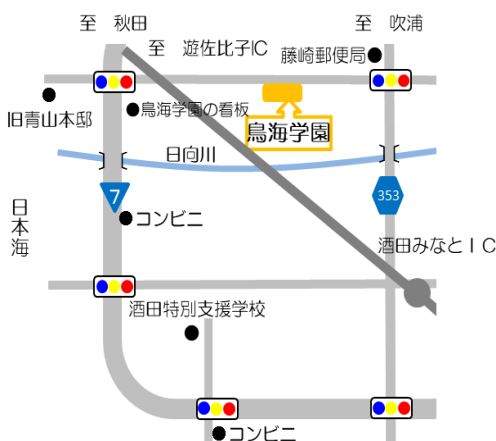

※事前予約制（開催一週間前まで、先着3家族）※

●時間：10:00～11:15

●利用料：無料

広い空間で  
のびのび  
遊べます！

※スリッパは準備していますが、体育館をご利用の場合は内履きをご準備ください。  
※感染症発生や諸事情により、変更や中止になる場合があります。ご了承ください。

山形県立鳥海学園 こども発達相談担当  
〒999-8437 遊佐町藤崎字茂森 14-178  
TEL 0234-75-3334