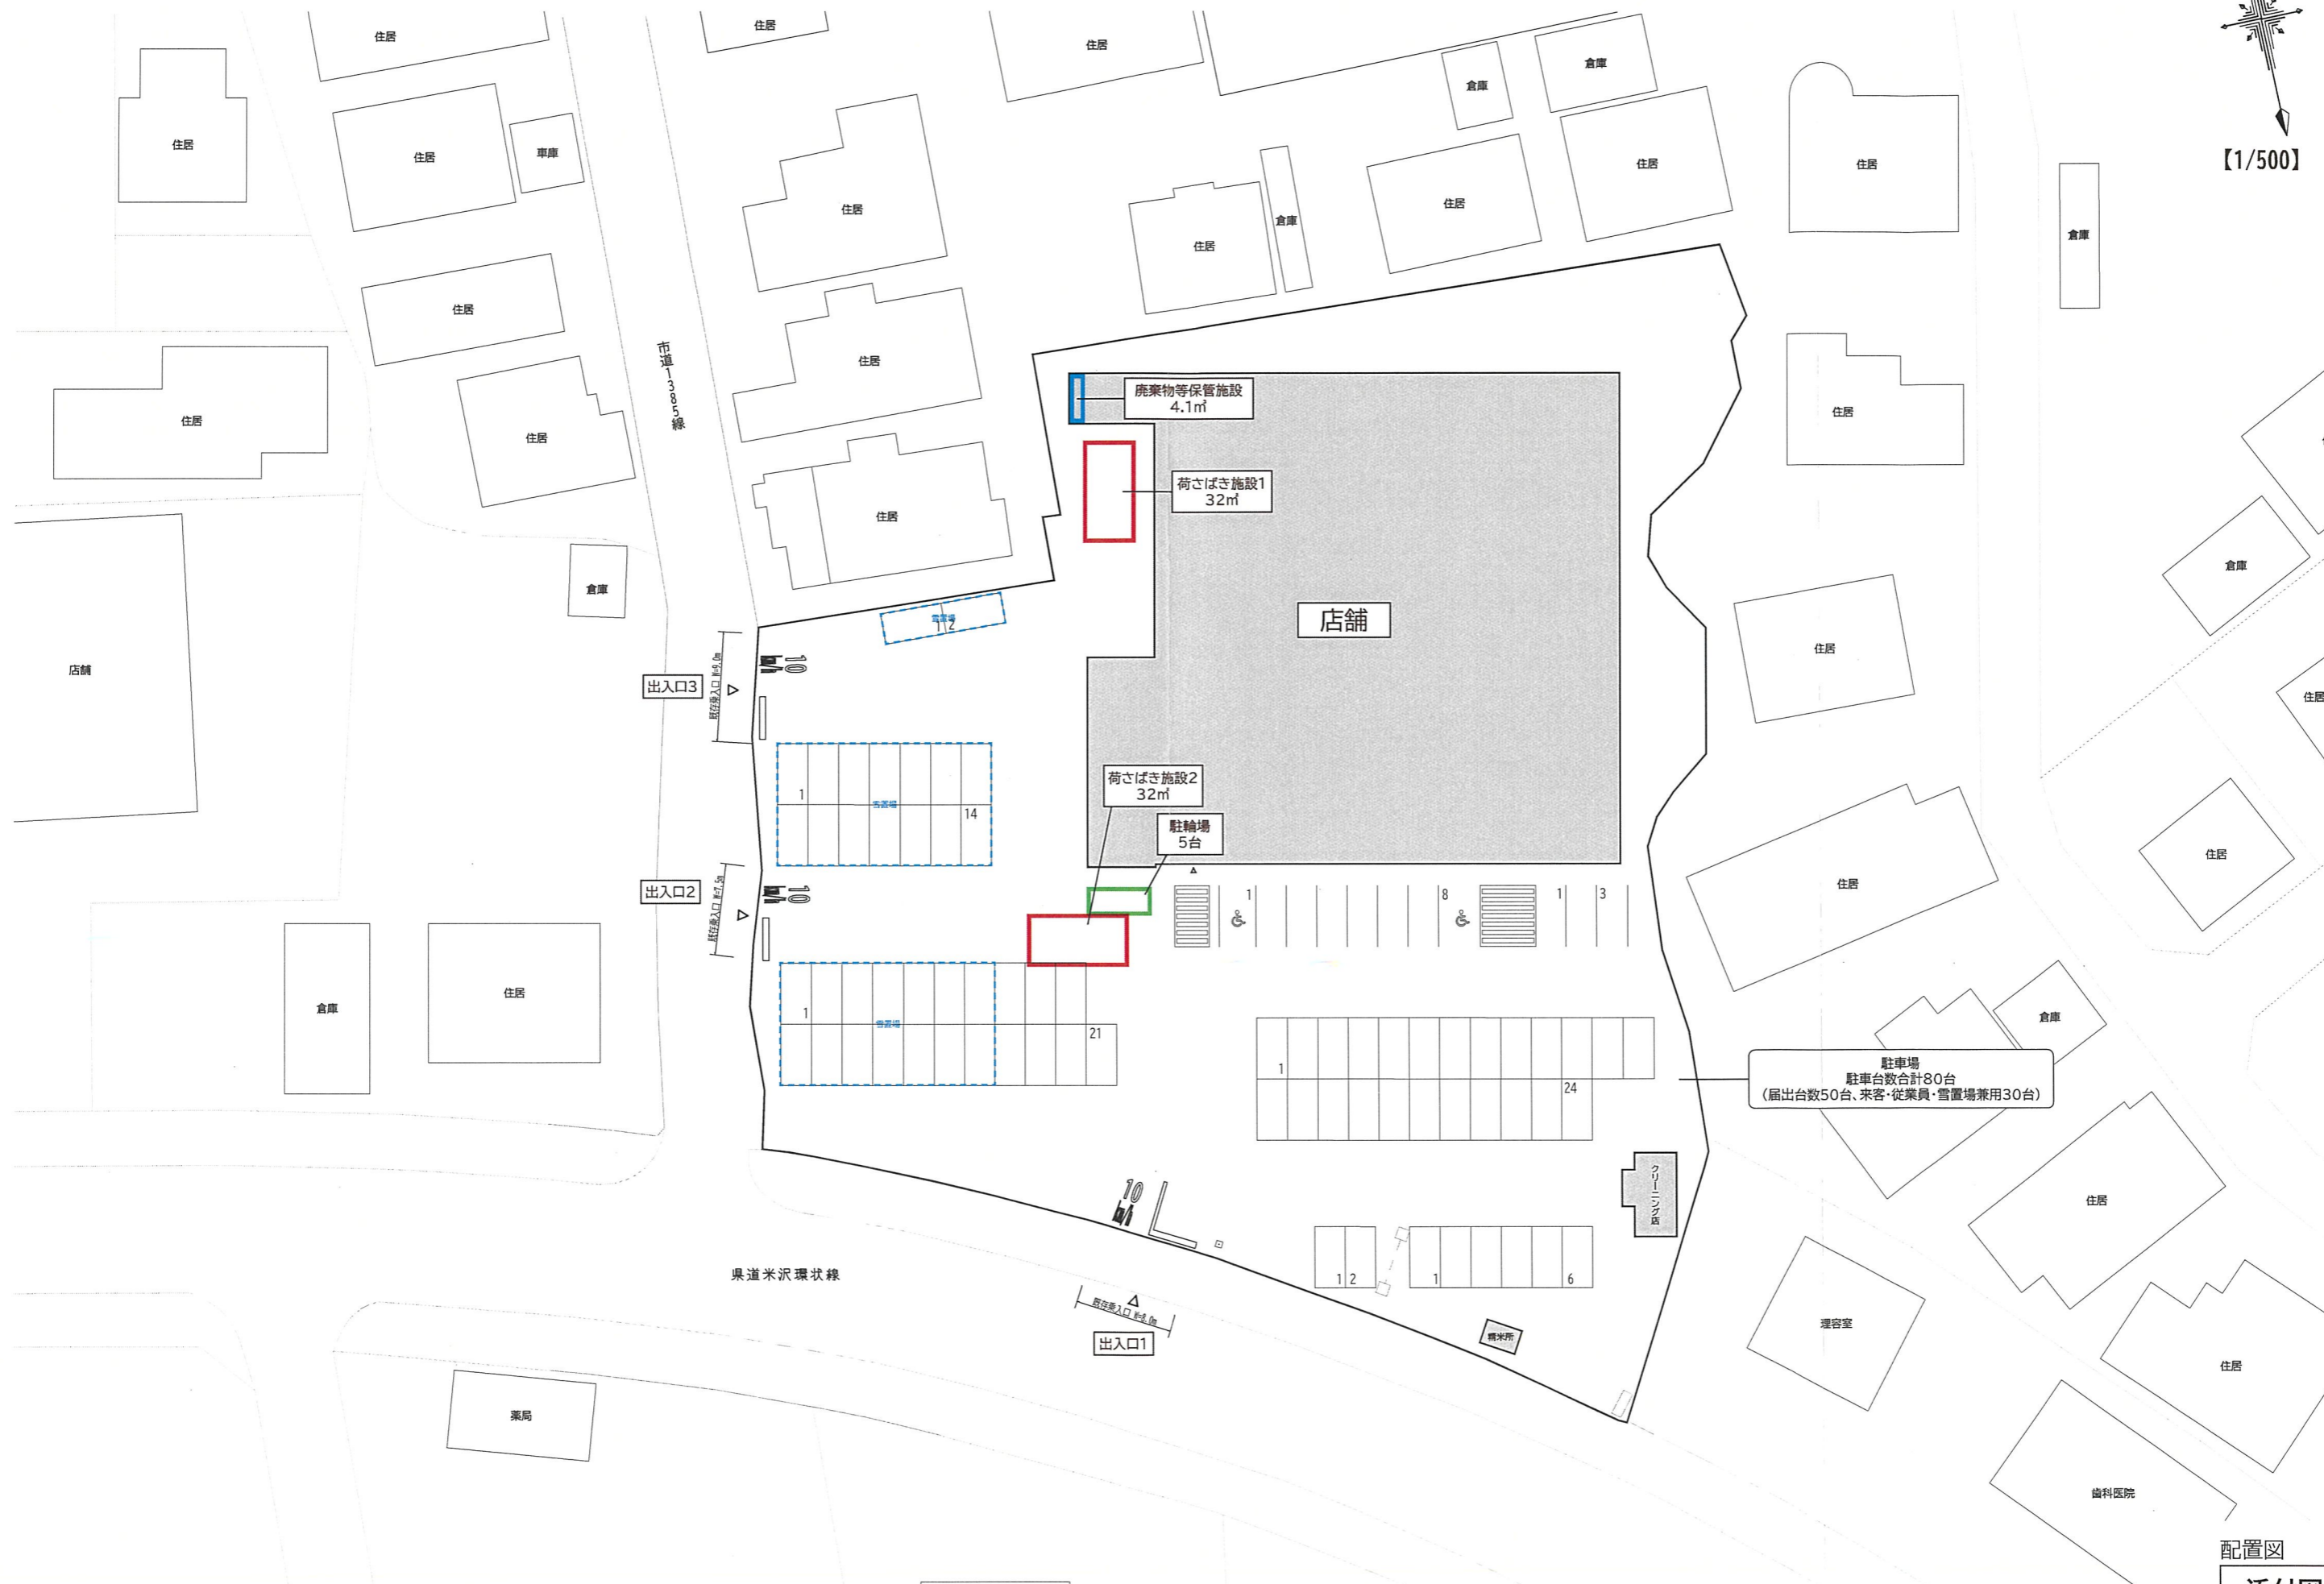

【1/500】

駐輪場
 駐車台数合計80台
 (届出台数50台、来客・従業員・雪置場兼用30台)

配置図

添付図4