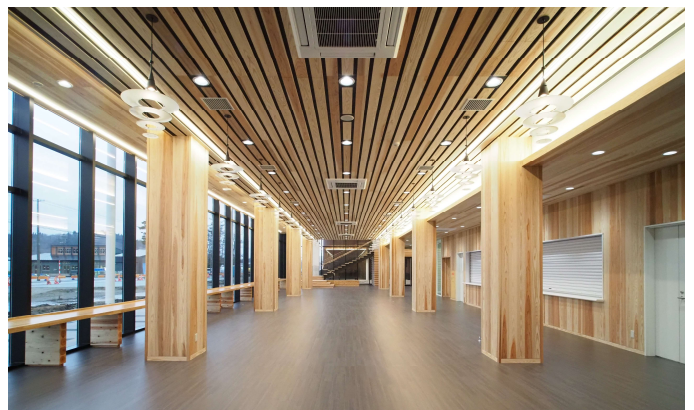

建築(けんちく)

みんなが使う「建物」を作っているよ！

「建物」を作ることを「建築(けんちく)」って言うんだよ。みんな知ってた？
山形県では、みんなが勉強しやすい「建物」や、くらしに必要な「建物」を作っているよ！

とうほくのうりんせんもんしよくだいがく
これは新庄市にある東北農林専門職大学だよ。大こうぎ室のかべ
や、食どうの一部のかべに使われている木は、東京オリンピック・パ
ラリンピックで使われた木なんだよ。
明るくて楽しく食事できそうだね。みんなの学校はどんな学校かな？

じゅうたくじょうほう
イメージキャラ
タテッカくん

これは山形駅西口にある山形県そうごう文化げいじゅつ館(やまぎん県民
ホール)よ。ここで歌ったら、上手に歌えそうだわ。
山形のでんとうぎじゅつがたくさん使われているよ。「米沢おり」が使われた
シートにもすわってみたいわね。