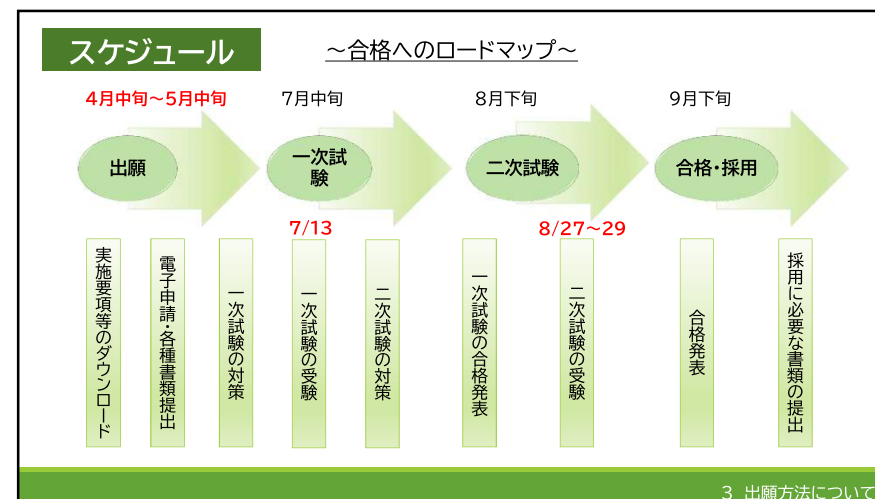

選考区分と試験項目 (小学校・特別支援小学部)

実施会場	R7変更後 実施校種・教科
上山明新館高	実施しない
山形中央高	小学校(3特A受験者) 中高(保体)・養護教諭
山形北高	中(高)(音楽)
県教育センター	実施しない
山形工業高	小学校(3特A受験者を除く) 中高(保体・音を除く)、中(技術)・栄養教諭
東京会場	小学校(一般選考・大学推薦特別選考のみ)

※小・中には、それぞれ特別支援学校小学部、特別支援学校中学部を含む

2 大学3年次特別選考の概要