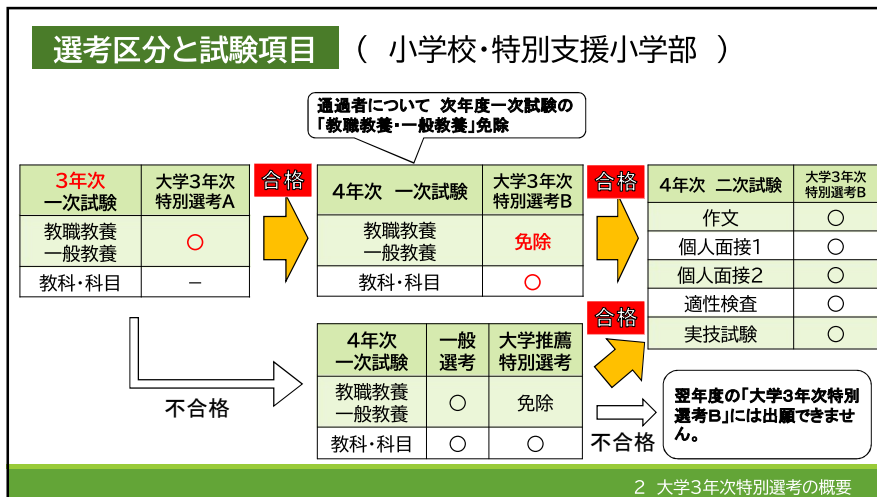

選考区分と試験項目 (小学校・特別支援小学部)

実施会場	R7変更後 実施校種・教科
上山明新館高	実施しない
山形中央高	小学校(3特A受験者) 中高(保体)・養護教諭
山形北高	中(高)(音楽)
県教育センター	実施しない
山形工業高	小学校(3特A受験者を除く) 中高(保体・音を除く)、中(技術)・栄養教諭
東京会場	小学校(一般選考・大学推薦特別選考のみ)

※小・中には、それぞれ特別支援学校小学部、特別支援学校中学部を含む

2 大学3年次特別選考の概要