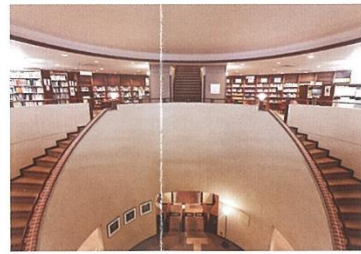

白金キャンパスマップ

SHIROKANE
HISTORIC
CAMPUS
歴史・伝統・未来

明治学院大学では、白金キャンパスをヒストリックキャンパスと位置づけています。歴史的文化的財建築や芸術イベントなど、白金キャンパスの歴史と文化を伝えていきます。

本館が試験会場

入口

- ① 本館
- ② 2号館
- ③ 3号館
- ④ 10号館
- ⑤ 11号館
- ⑥ 13号館
- ⑦ 15号館(高輪校舎)
- ⑧ ヘボン館
- ⑨ パレットゾーン白金
- ⑩ 明治学院礼拝堂(チャペル)
- ⑪ 明治学院インブリー館
- ⑫ 明治学院記念館
- ⑬ KDX高輪台ビル

図書館
書斎のような落ち着いた雰囲気。
本館中央に位置する。

パレットゾーン白金
食堂や購買部、ラウンジなどがある
福利厚生棟。

受験者移動経路

当日はこちらの正門からお入り
ください

本館見取図