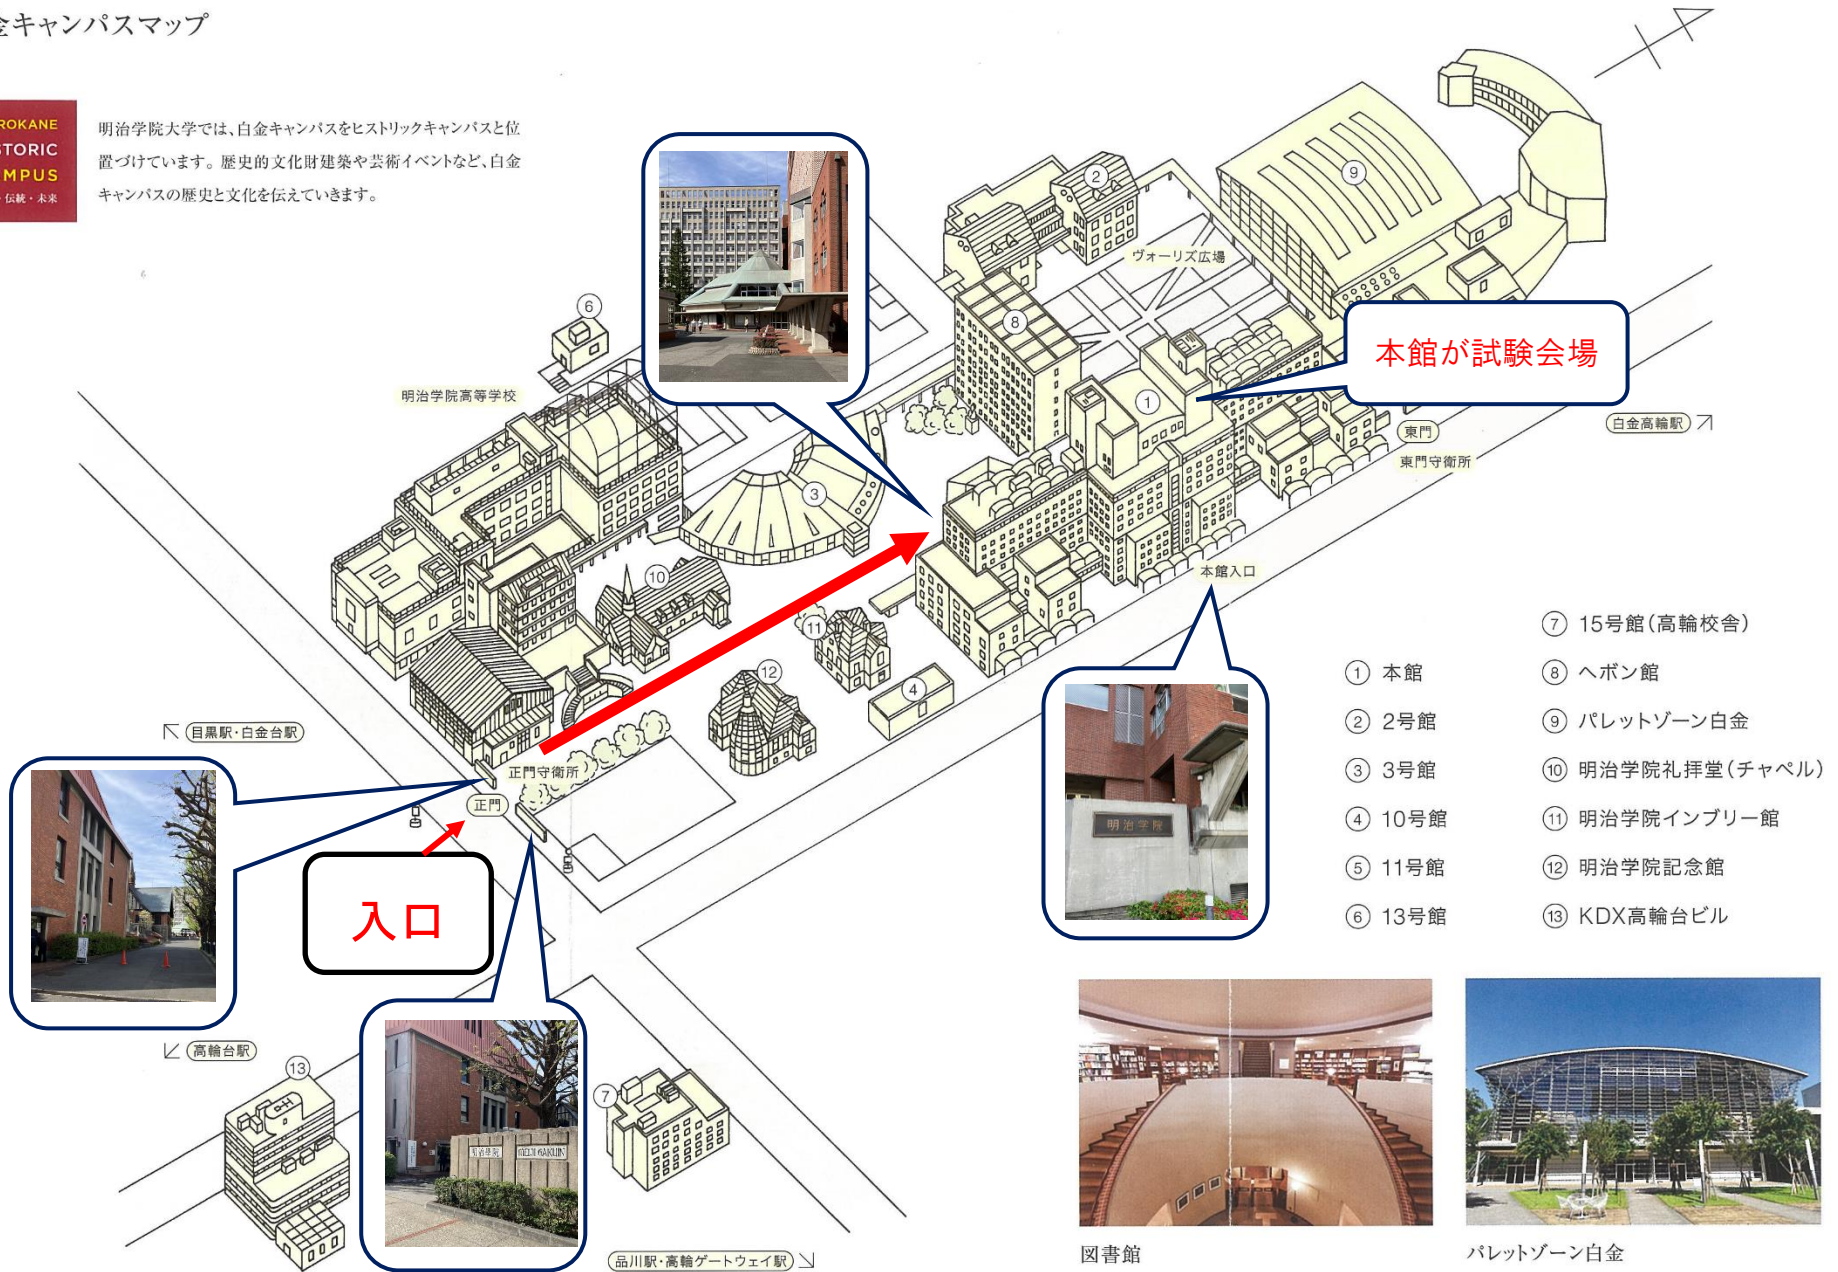

【山形県立山形中央高等学校】

受験者移動経路：

(出典：国土地理院地図に写真情報等を追加して作成)

①

看板有

②

③

④

【山形県立山形北高等学校】

受験者移動経路：

(出典：国土地理院地図に写真情報等を追加して作成)

①

※矢印のとおり進んでください。

②

※教育資料館前をそのまま直進します。

【明治学院大学 白金キャンパス】 ※明治学院大学においては上履きは不要

白金キャンパスマップ

SHIROKANE
HISTORIC
CAMPUS
歴史・伝統・未来

明治学院大学では、白金キャンパスをヒストリックキャンパスと位置づけています。歴史的文化的財建築や芸術イベントなど、白金キャンパスの歴史と文化を伝えていきます。

本館が試験会場

入口

- ① 本館
- ② 2号館
- ③ 3号館
- ④ 10号館
- ⑤ 11号館
- ⑥ 13号館
- ⑦ 15号館(高輪校舎)
- ⑧ ヘボン館
- ⑨ パレットゾーン白金
- ⑩ 明治学院礼拝堂(チャペル)
- ⑪ 明治学院インブリー館
- ⑫ 明治学院記念館
- ⑬ KDX高輪台ビル

図書館
書斎のような落ち着いた雰囲気。
本館中央に位置する。

パレットゾーン白金
食堂や購買部、ラウンジなどがある
福利厚生棟。

受験者移動経路

当日はこちらの正門からお入り
ください

本館見取図