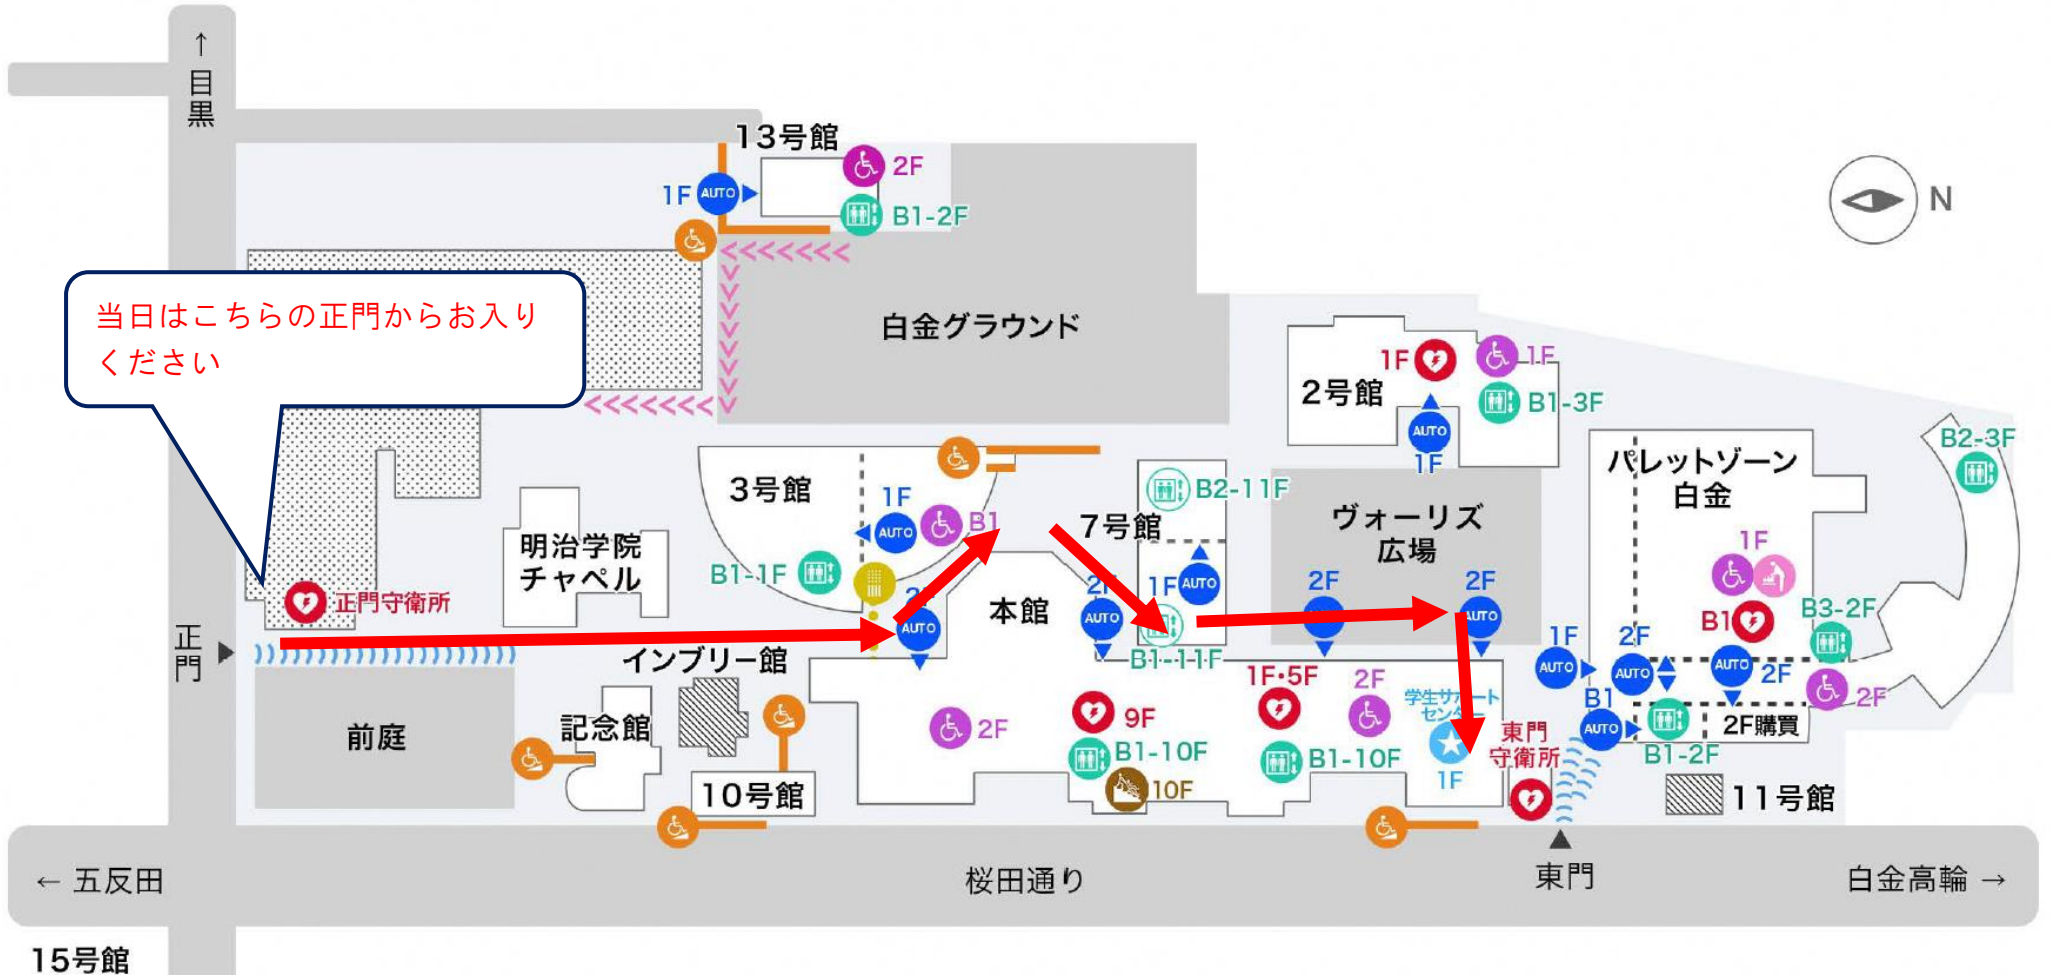

白金キャンパスマップ

SHIROKANE
HISTORIC
CAMPUS
歴史・伝統・未来

明治学院大学では、白金キャンパスをヒストリックキャンパスと位置づけています。歴史的文化的財建築や芸術イベントなど、白金キャンパスの歴史と文化を伝えていきます。

本館が試験会場

入口

- ① 本館
- ② 2号館
- ③ 3号館
- ④ 10号館
- ⑤ 11号館
- ⑥ 13号館
- ⑦ 15号館(高輪校舎)
- ⑧ ヘボン館
- ⑨ パレットゾーン白金
- ⑩ 明治学院礼拝堂(チャペル)
- ⑪ 明治学院インブリー館
- ⑫ 明治学院記念館
- ⑬ KDX高輪台ビル

図書館
書斎のような落ち着いた雰囲気。
本館中央に位置する。

パレットゾーン白金
食堂や購買部、ラウンジなどがある
福利厚生棟。

受験者移動経路

当日はこちらの正門からお入り
ください

本館見取図