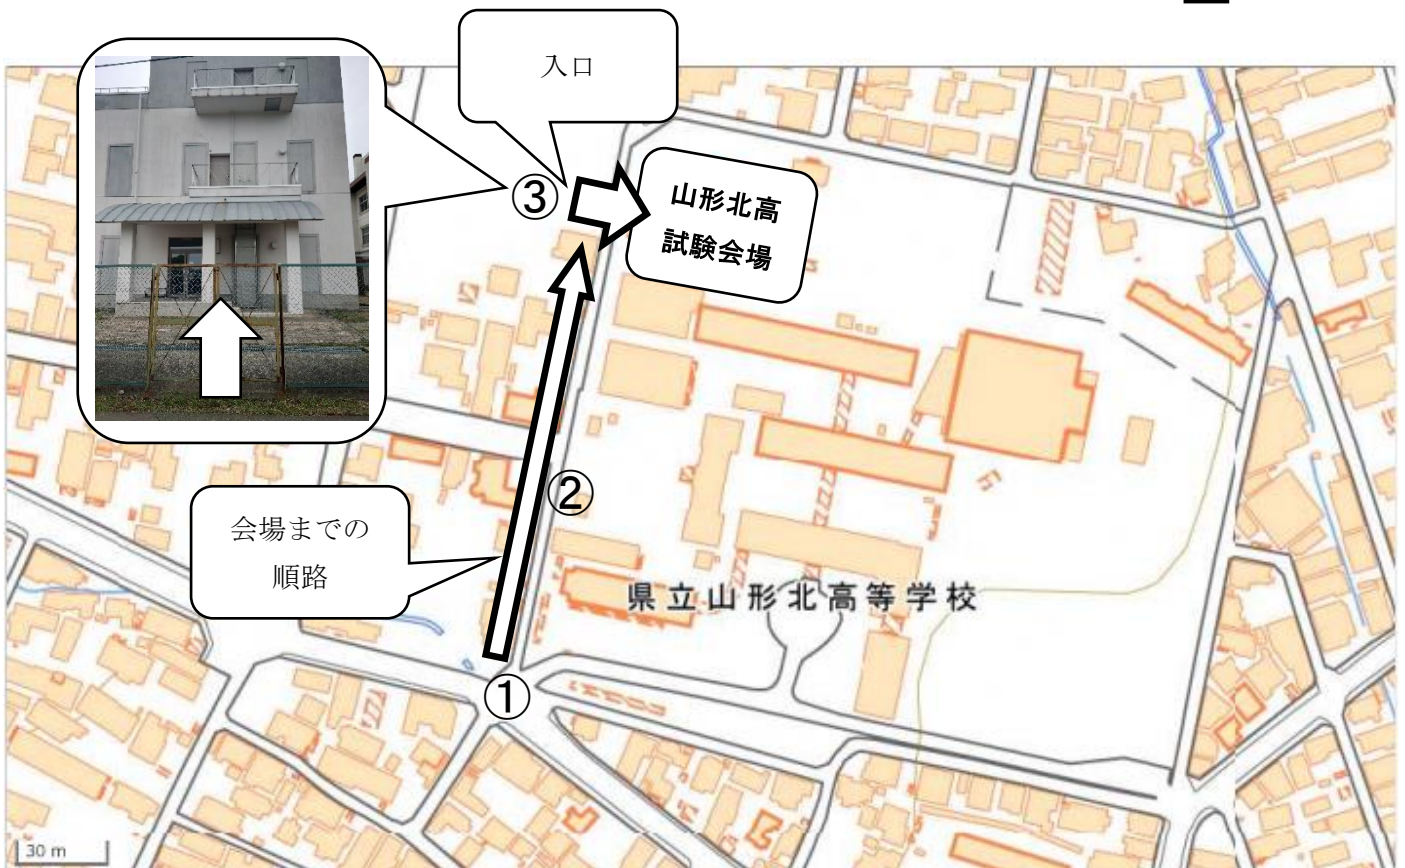

【山形県立山形中央高等学校】

受験者移動経路：

(出典：国土地理院地図に写真情報等を追加して作成)

①

看板有

②

③

④

【山形県立山形北高等学校】

受験者移動経路：

(出典：国土地理院地図に写真情報等を追加して作成)

①

※矢印のとおり進んでください。

②

※教育資料館前をそのまま直進します。

【明治学院大学 白金キャンパス】 ※明治学院大学においては上履きは不要

白金キャンパスマップ

SHIROKANE
HISTORIC
CAMPUS
歴史・伝統・未来

明治学院大学では、白金キャンパスをヒストリックキャンパスと位置づけています。歴史的文化的財建築や芸術イベントなど、白金キャンパスの歴史と文化を伝えていきます。

本館が試験会場

入口

- ① 本館
- ② 2号館
- ③ 3号館
- ④ 10号館
- ⑤ 11号館
- ⑥ 13号館
- ⑦ 15号館(高輪校舎)
- ⑧ ヘボン館
- ⑨ パレットゾーン白金
- ⑩ 明治学院礼拝堂(チャペル)
- ⑪ 明治学院インブリー館
- ⑫ 明治学院記念館
- ⑬ KDX高輪台ビル

図書館
書斎のような落ち着いた雰囲気。
本館中央に位置する。

パレットゾーン白金
食堂や購買部、ラウンジなどがある
福利厚生棟。

受験者移動経路

当日はこちらの正門からお入り
ください

本館見取図