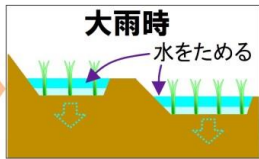

里地里山の いろんな役割

川下の地域を守る

田んぼは米を作るだけでなく、雨水を一時的にためるダム役を持っている。土砂が流されるのを防いだり、雨を地下水として蓄えたりする機能も持っている。

いのちの大切さを学ぶ

里地里山は人々の手が増えられた二次的な自然で、豊かな生態系がぎざかれています。農業体験や自然とふれあう環境学習の場として活用されている。

棚田を後世に語り継ぐサイン

やまがたの棚田を次世代へと継承していくため、棚田 20 選の全ての地区に、デザインを統一した標柱を設置しました。