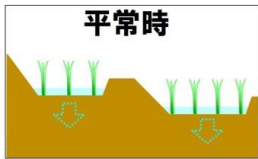

里地里山の いろんな役割

川下の地域を守る

田んぼは米を作るだけでなく、雨水を一時的にためるダム役を持っている。土砂が流されるのを防いだり、雨を地下水として蓄えたりする機能も持っている。

いのちの大切さを学ぶ

里地里山は人々の手が増えられた二次的な自然で、豊かな生態系がぎざかれています。農業体験や自然とふれあう環境学習の場として活用されている。

棚田を後世に語り継ぐサイン

やまがたの棚田を次世代へと継承していくため、棚田 20 選の全ての地区に、デザインを統一した標柱を設置しました。