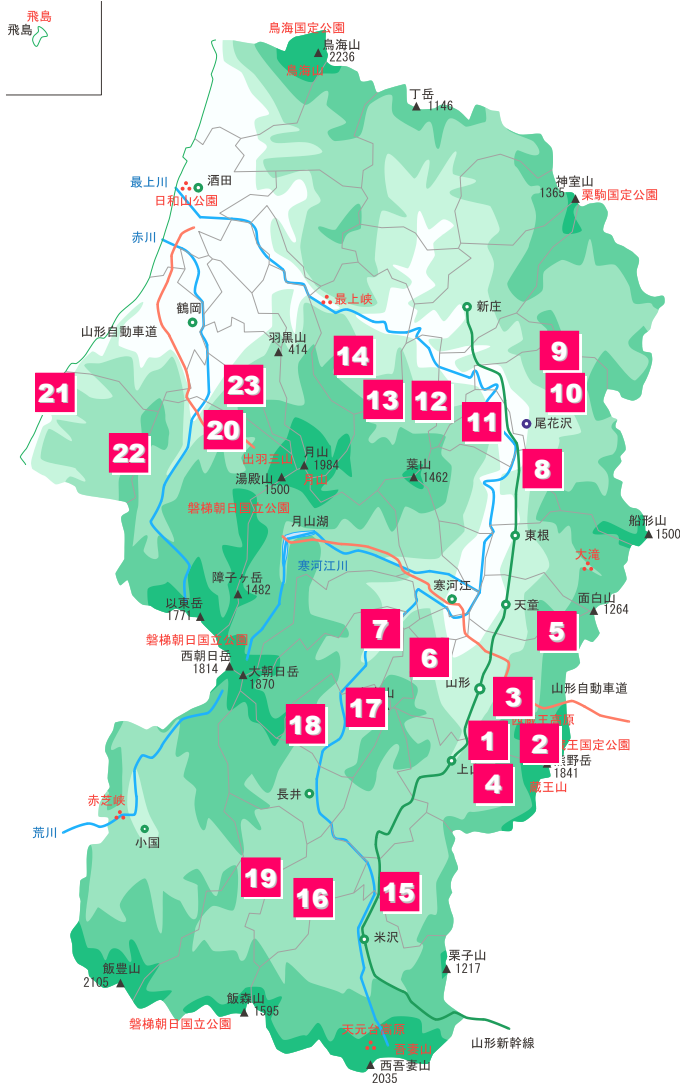

棚田のどこに標柱があるか、探しに出かけよう！

やまがたの 棚田カード (全国棚田カード)

県内 18 地区で配布中

お問合せ先：山形県農林水産部農村計画課(直通)

中山間・棚田振興担当

TEL023-630-2495

FAX023-630-2509

やまがたの 棚田へ ようこそ

第 21 回やまがた農村フォトコンテスト
やまがたの棚田部門 最優秀賞
鮭川村／黒坂祐治[棚田の幻想螢火]撮影場所:大蔵村

第 21 回やまがた農村フォトコンテスト
やまがたの棚田部門 優秀賞
鶴岡市／工藤省三郎[休憩タイム]撮影場所:鶴岡市

やまがたの棚田 20選地区

ざおううわの
1 蔵王上野 山形市

ざおうやまだ
3 蔵王山田 山形市

たむぎの
5 田麦野 天童市

くぬぎたいら
7 榎平 朝日町

たかはし
9 高橋 尾花沢市

ざおうこまなかせ
2 蔵王駒鳴 山形市

おぐら
4 小倉 上山市

おおわらび
6 大蕨 山辺町

なかざわ
8 中沢 村山市

みょうこうじ
10 明光寺 尾花沢市

おおaura
11 大浦 大石田町

しかむら
12 四ヶ村 大蔵村

よごやしき
14 与吾屋敷 戸沢村

こくぞうやま
16 虚空蔵山 川西町

みやま
18 深山 白鷹町

おおあみ
20 大網 鶴岡市

こえさわ
22 越沢 鶴岡市

かたくら
13 片倉 戸沢村

かいしょう
15 海上 高島町

なかやま
17 中山 白鷹町

けげの
19 毛下野 飯豊町