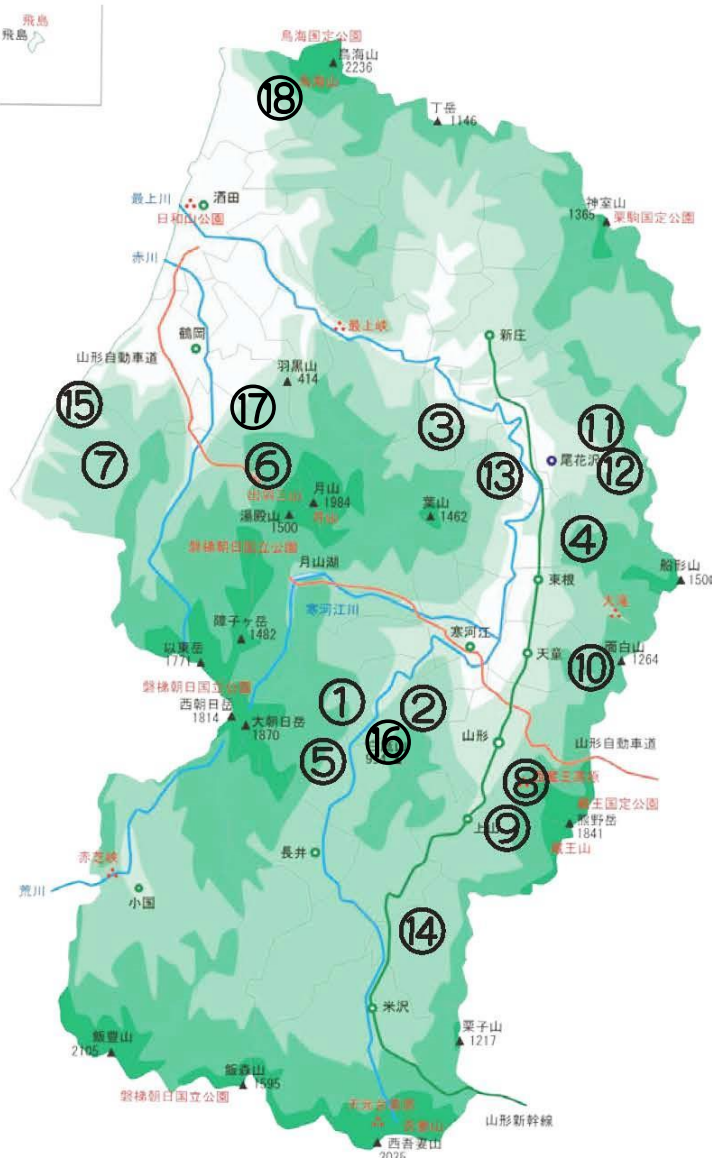

棚田カードの配布地区

やまがたの 棚田カード

(全国棚田カード)

棚田日和

No.	地区名	配布施設名 (住所)
①	榎平	道の駅あさひまち内、観光案内所 (西村山郡朝日町和合 2724)
②	大蔵	山辺町役場中支所・中公民館 (東村山郡山辺町大蔵 1164-1)
③	四ヶ村	そば処 ふるさと味来館 (最上郡大蔵村大字南山 967-9)
④	中沢	中沢集落直売所 (村山市たも山) 村山市農林課 (村山市中央 1-3-6) 大倉地域市民センター (村山市たも山 463-14)
⑤	深山	深山和紙センター (西置賜郡白鷹町大字深山 2527)
⑥	大網	鶴岡市大網地区地域交流センター (鶴岡市大網字奥屋 38-6)
⑦	越沢	そば処 まやのやかた (鶴岡市越沢字蛇喰 111-1) 越沢公民館 (鶴岡市越沢字黒坪沢 48-2)
⑧	蔵王上野	上野ふれあいプラザ 21 (山形市蔵王上野 537-10)
⑨	小倉	中川地区公民館 (上市市高野字念仏檀 66-3)
⑩	田麦野	高原の里交流施設ぽんぽこ (天童市大字田麦野 381)
⑪	高橋	宮沢地区公民館 (尾花沢市大字押切 1)
⑫	明光寺	
⑬	大浦	あったまりランド深堀 (北村山郡大石町大字豊田 884-1)
⑭	海上	ゆうきの里・さんさん (東置賜郡高畠町上和田 1282)
⑮	暮坪	鶴岡市温海庁舎産業建設課 (鶴岡市温海戊 577-1)
⑯	中山	鷹野湯温泉 パレス松風 (西置賜郡白鷹町十王 5687-8)
⑰	たらのき代	黒川能の里「王祇会館」 (鶴岡市黒川字宮の下 253)
⑱	藤井	四季の森 しらい自然館 (飽海郡遊佐町白井新田字見晴野 21)

棚田を訪ねて
棚田を応援しよう

(全国棚田カード)

やまがたの 棚田カード

- ① 榎平 くぬぎだいら (朝日町)
- ② 大蔵 おおわらび (山辺町)
- ③ 四ヶ村 しかむら (大蔵村)

棚田! 2022.4月より、旅行ガイドのような棚田めぐりガイドも作成しました

里山に囲まれた棚田は、その景観や自然環境が昔ながらに残され、安らぎを与えてくれる貴重な空間になっています。棚田の素晴らしさやそれを守る地域の活動を内外に発信し、地域活動の輪を広げ、棚田を次代の子も達に引き継いでいきましょう。山形県では、これらの取組みを応援するため「やまがたの棚田 20 選」を選定しています。

どこで配布しているの？

棚田近隣の施設（公民館や直売所など）で配布しています。場所によって営業日や時間が異なるので、事前に確認してからお出かけください。なお、配布施設は、山形県のホームページ（QRコード）からご確認ください。

※棚田カードの配布は1人1枚、事前予約や郵送対応はしていません。

現地で GET!

やまがたの棚田