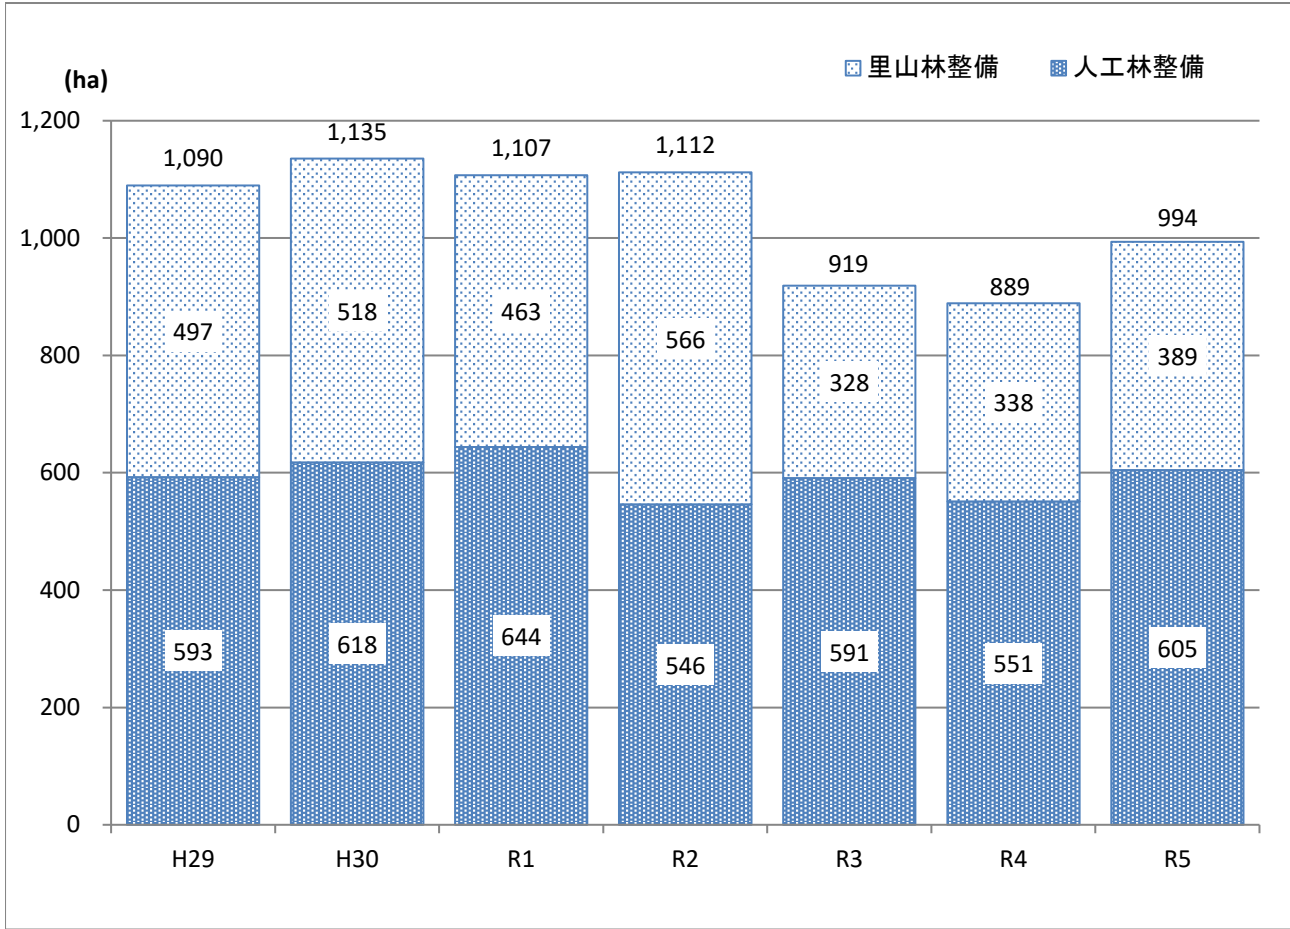

荒廃森林緊急整備事業の実績(平成29年度～)について

◆ 年度別整備実績

◆ 計画に対する進捗率