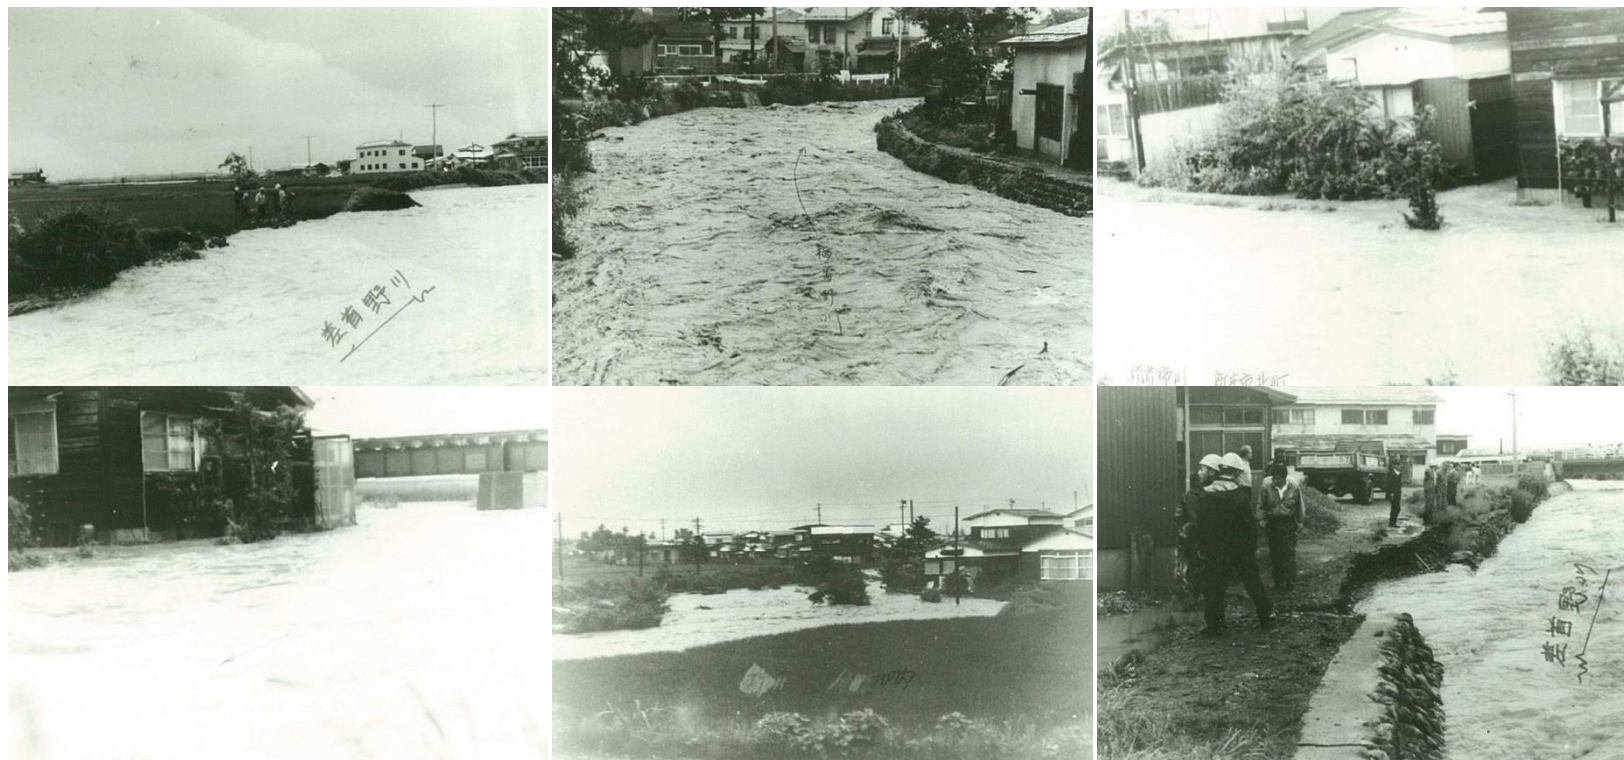

指首野川
(新庄市川西町～太田)

昭和49年7月 出水状況

改良前状況 (NO.84付近)

改良後状況 (NO.29付近)