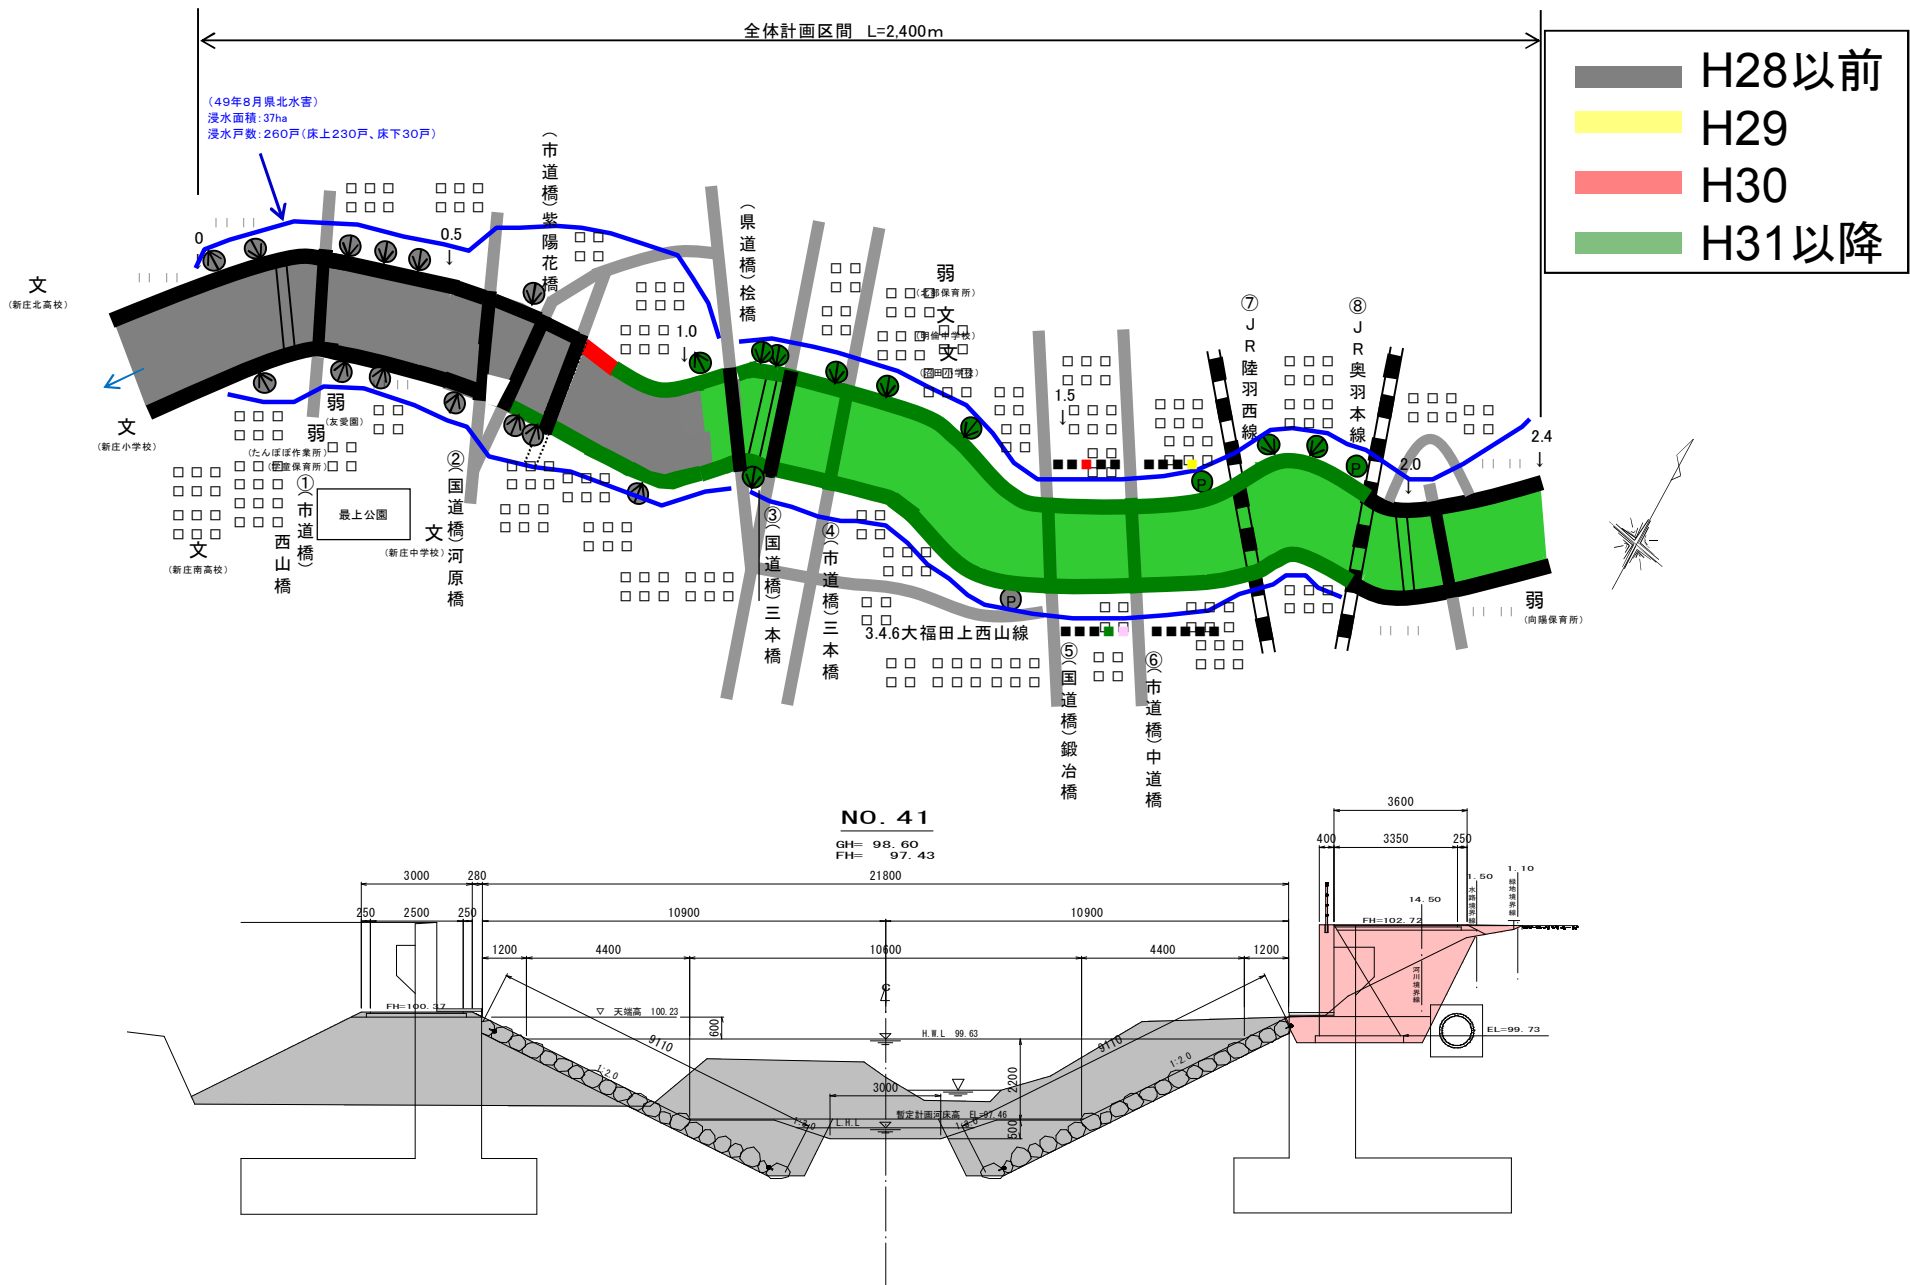

指首野川
(新庄市川西町～太田)

昭和49年7月 出水状況

改良前状況 (NO.84付近)

改良後状況 (NO.29付近)