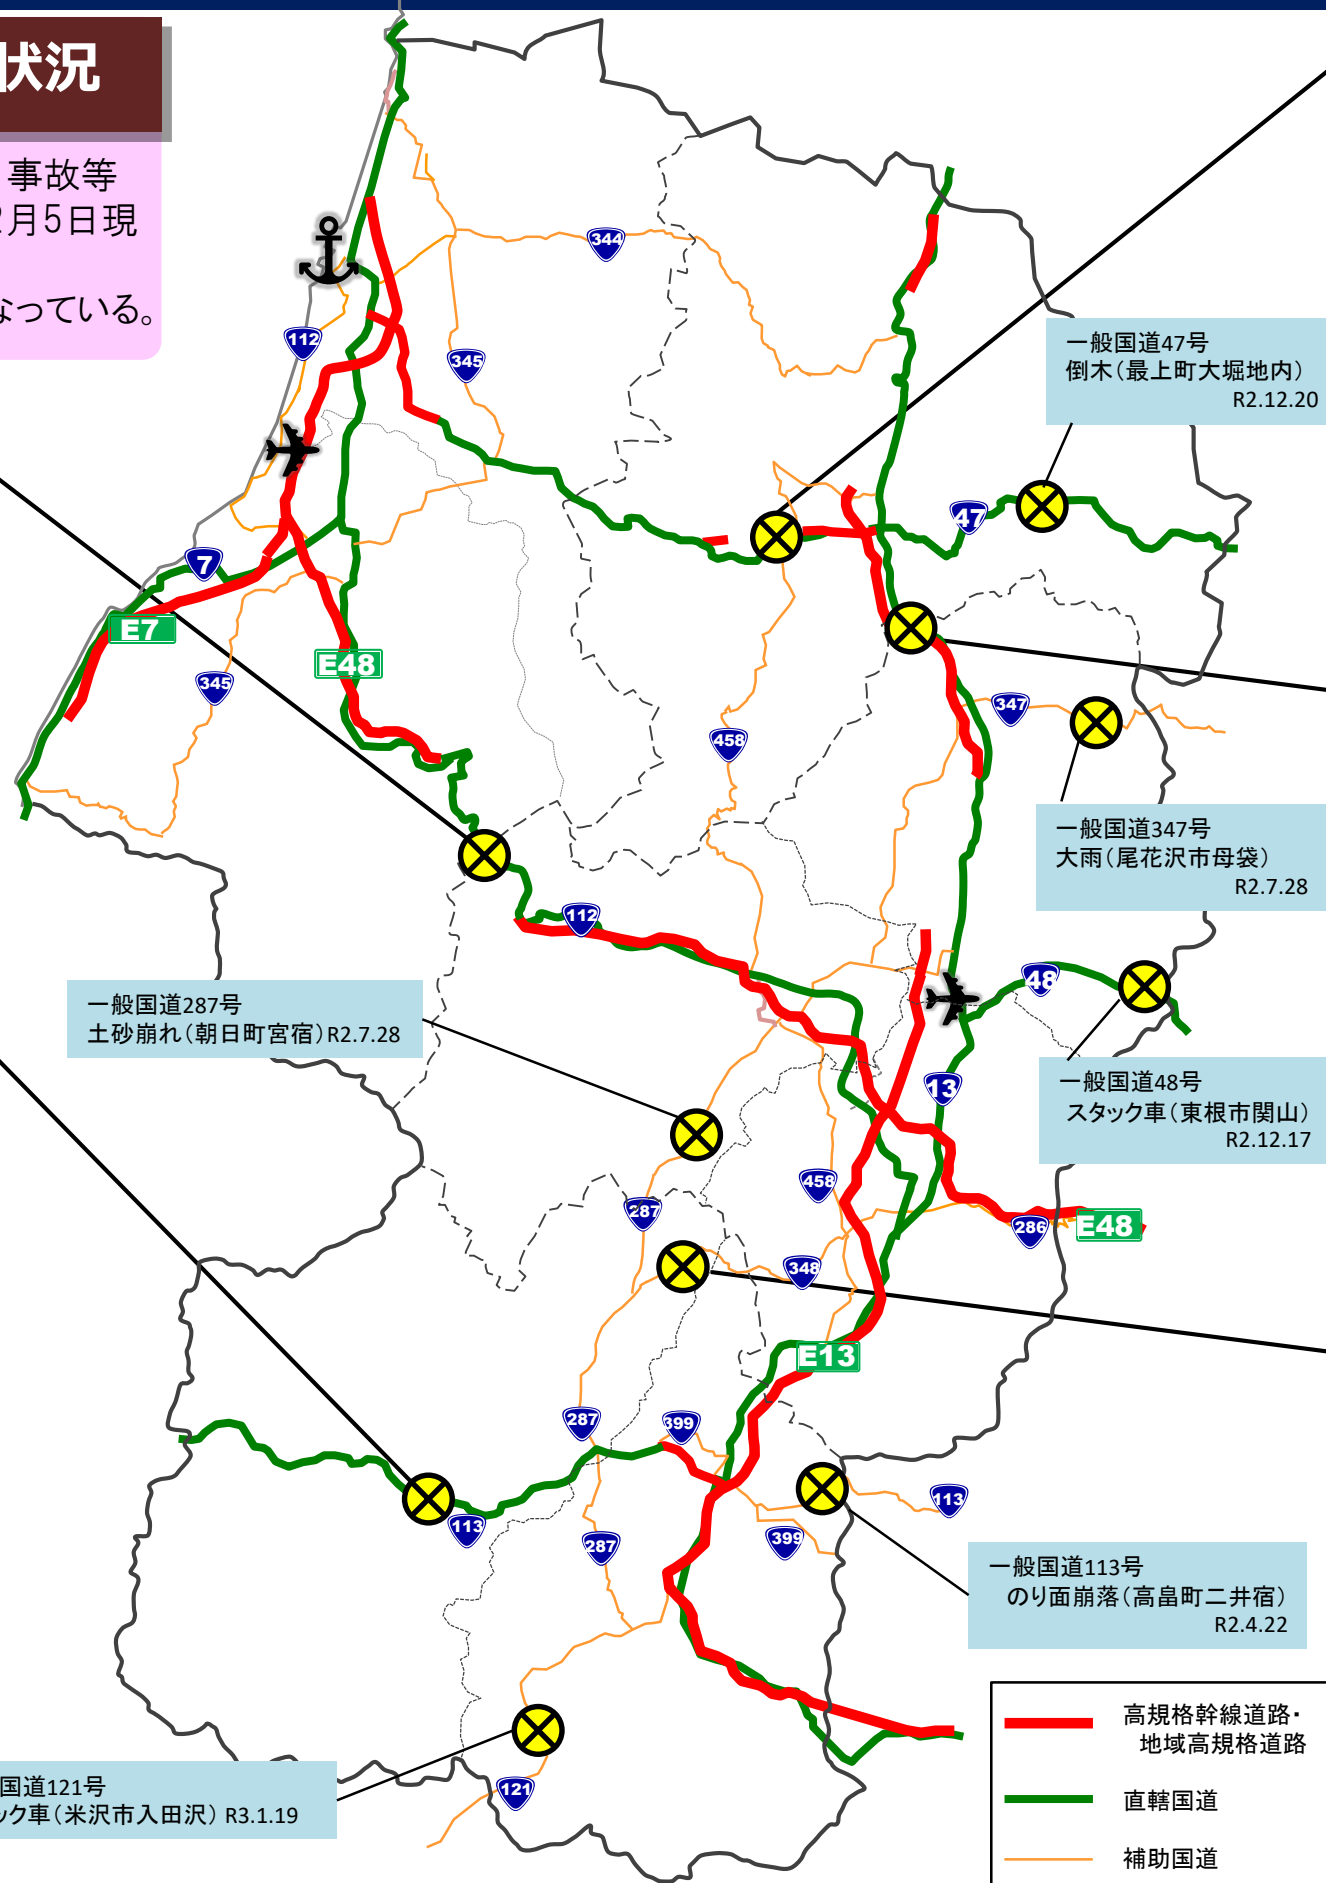

山形県における交通規制状況

・高速道、国道、県道で発生した豪雨、豪雪、事故等による交通規制は約750件発生。(令和3年2月5日現在、事故検分・工事によるものを除く)
・上記のうち約180件が7月豪雨によるものとなっている。

冠水

一般国道112号
月山IC～湯殿山IC

R2.7.28

倒木・冬期スタック

一般国道113号
西置賜郡小国町町小国小坂町地内

R113 92.4kp下り 紅葉橋

山形県西置賜郡小国町綱木籍町

R2.12.14

冠水

一般国道47号
戸沢村蔵岡地内

R2.7.28

のり面崩落

東北中央道
大石田村山IC～尾花沢IC

R2.7.28

盛土崩落

一般国道348号
西置賜郡白鷹町大字滝野地内

R2.7.28