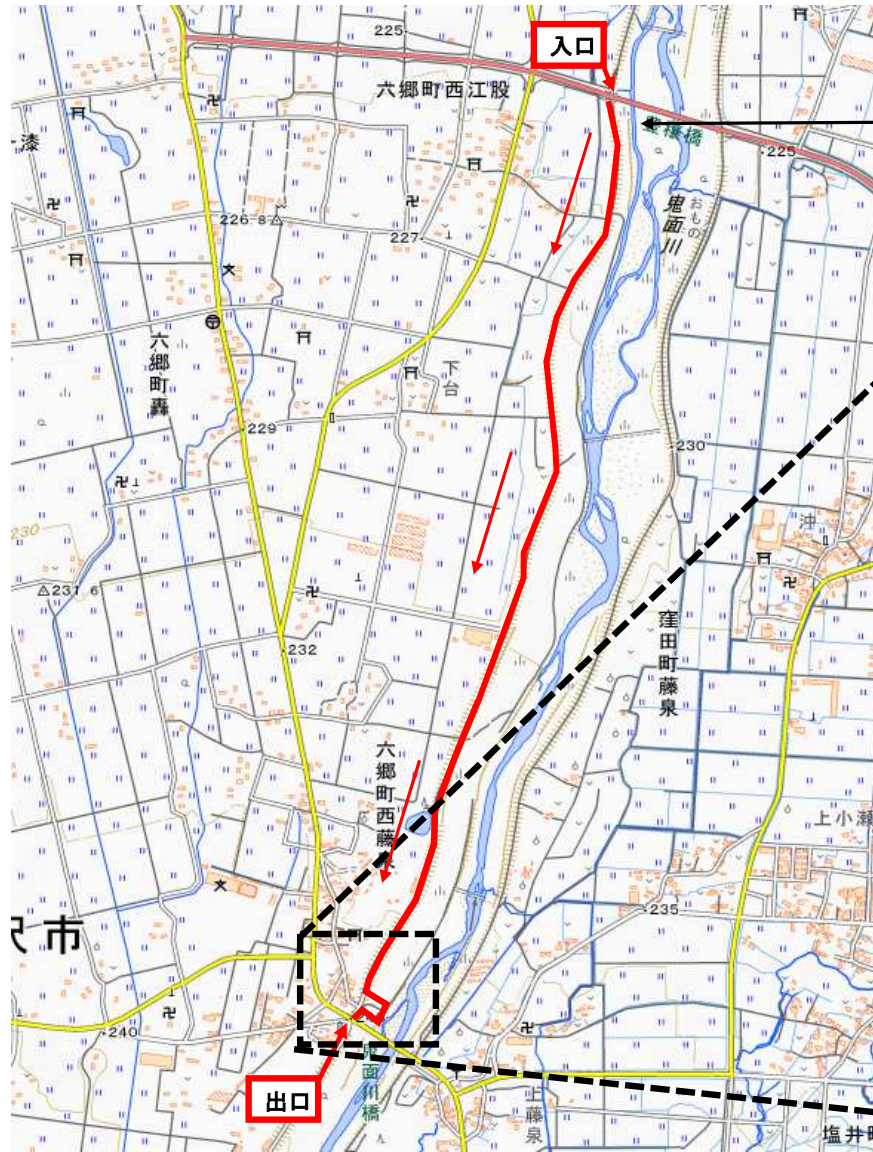

提供場所詳細図

- 国道287号豊穰橋より入場し、鬼面川河川堤防上(図面赤線)に並んでお待ち下さい。
- 堤防上(堤防管理用道路)は狭隘なため、安全運転を心がけてください。