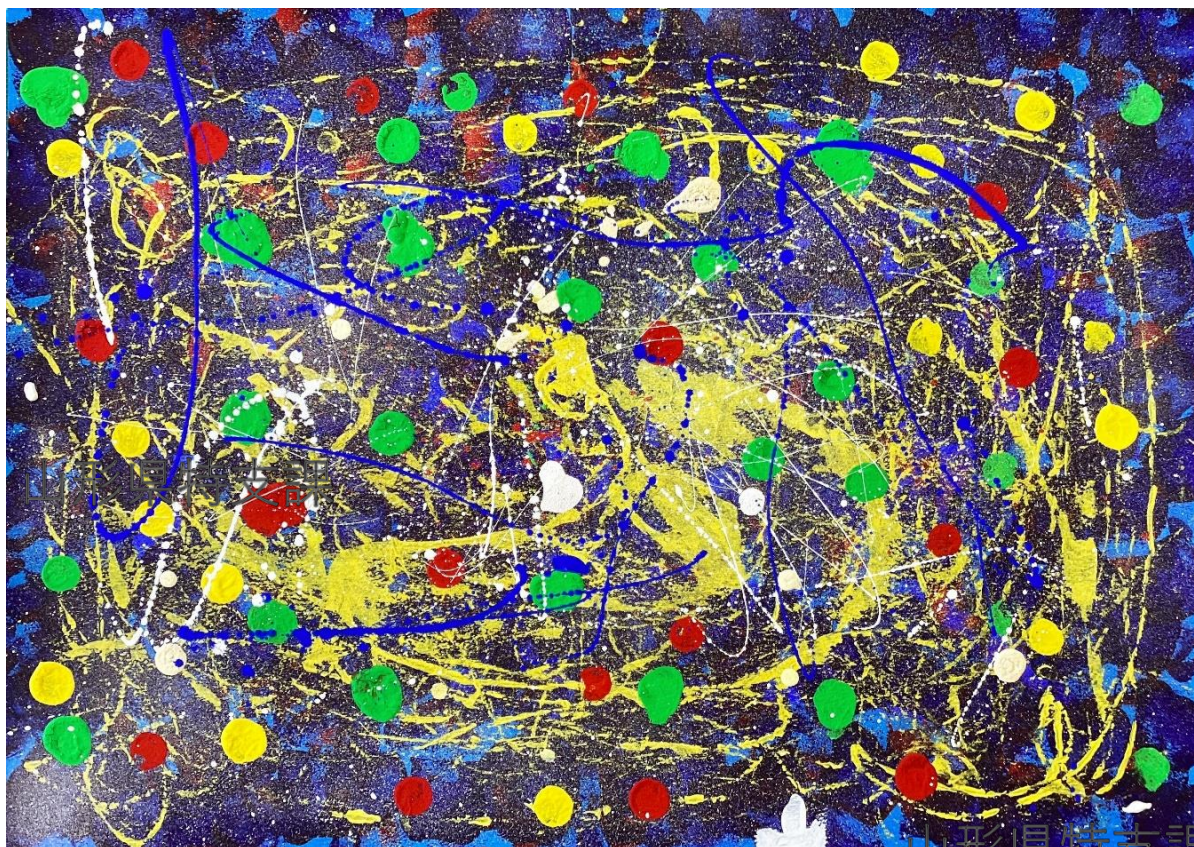

【鶴岡高等養護学校】

No.20 高等部1年 板垣 竜 絵画（アクリル）「未知の世界」

作品紹介

筆やスポンジ、ビー玉などでたくさん色や形を重ねて、神秘的な世界を表現しました。

山形県特支課