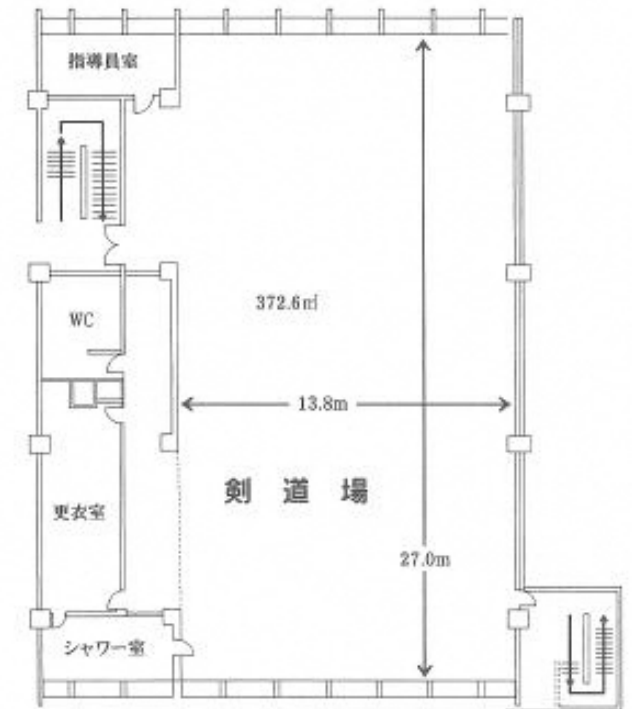

# 山形県武道館 平面図

1階 管理室・合宿所

2階 柔道場

3階 剣道場

山形県武道館 合宿所食堂

山形県武道館 柔道場

山形県武道館 剣道場