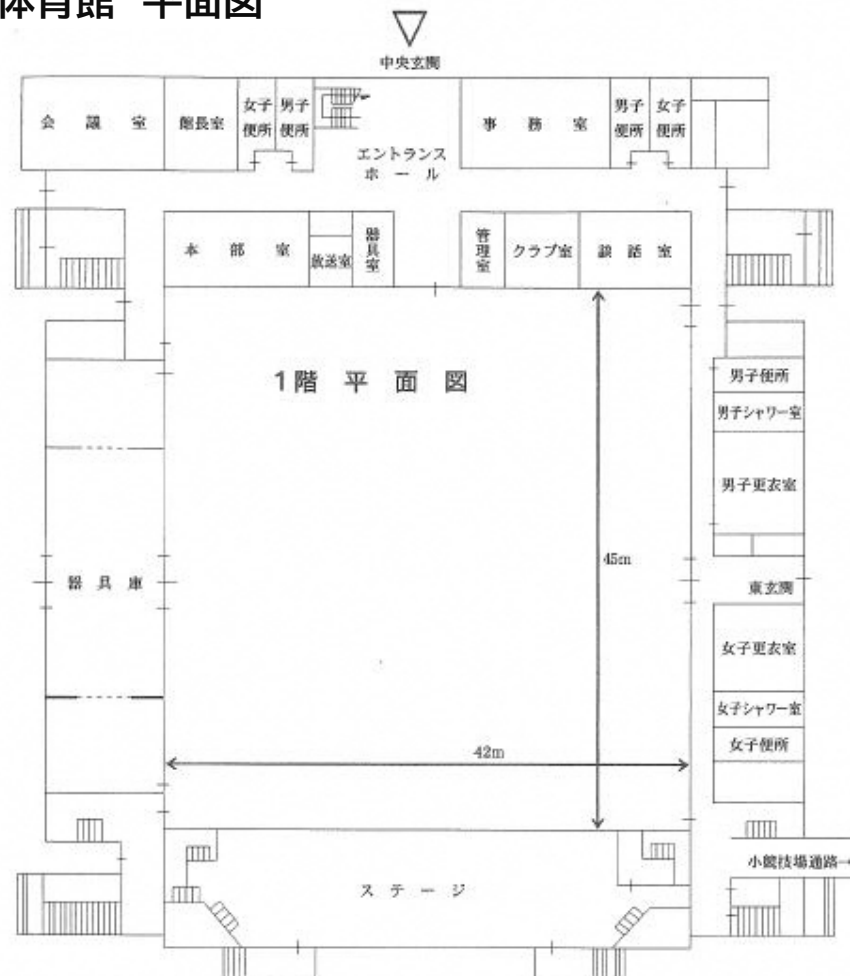

# 山形県体育館 平面図

山形県体育館 主競技場

山形県体育館 小競技場

# 山形県武道館 平面図

1階 管理室・合宿所

2階 柔道場

3階 剣道場

山形県武道館 合宿所食堂

山形県武道館 柔道場

山形県武道館 剣道場