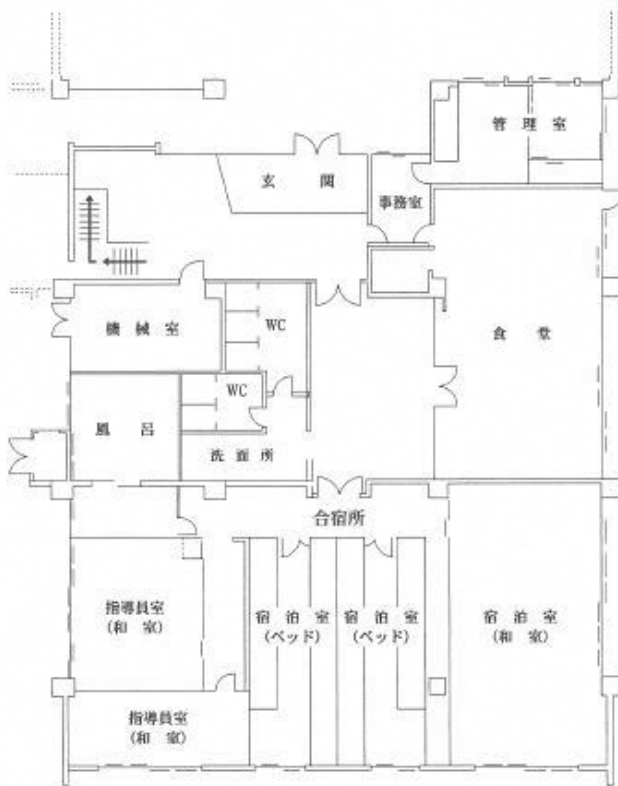

# 山形県体育館 平面図

山形県体育館 主競技場

山形県体育館 小競技場

# 山形県武道館 平面図

1階 管理室・合宿所

2階 柔道場

3階 剣道場

山形県武道館 合宿所食堂

山形県武道館 柔道場

山形県武道館 剣道場