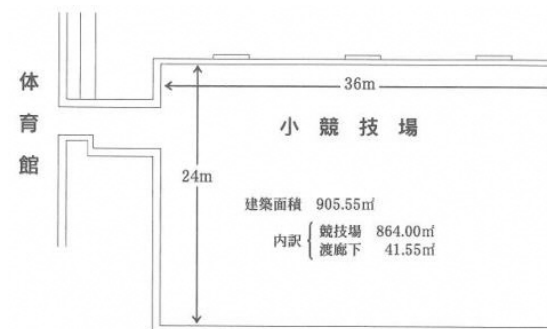

# 山形県体育館 平面図

山形県体育館 主競技場

山形県体育館 小競技場

# 山形県武道館 平面図

1階 管理室・合宿所

2階 柔道場

3階 剣道場

山形県武道館 合宿所食堂

山形県武道館 柔道場

山形県武道館 剣道場