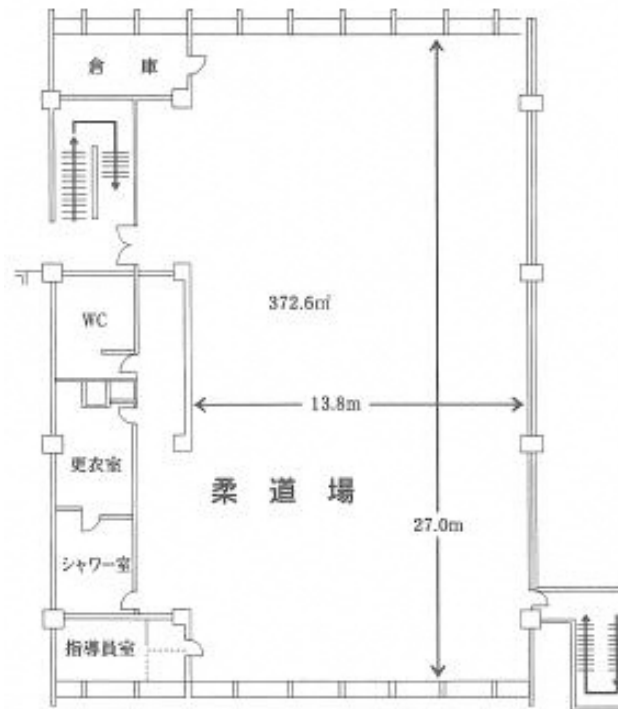

# 山形県体育館 平面図

山形県体育館 主競技場

山形県体育館 小競技場

# 山形県武道館 平面図

1階 管理室・合宿所

2階 柔道場

3階 剣道場

山形県武道館 合宿所食堂

山形県武道館 柔道場

山形県武道館 剣道場