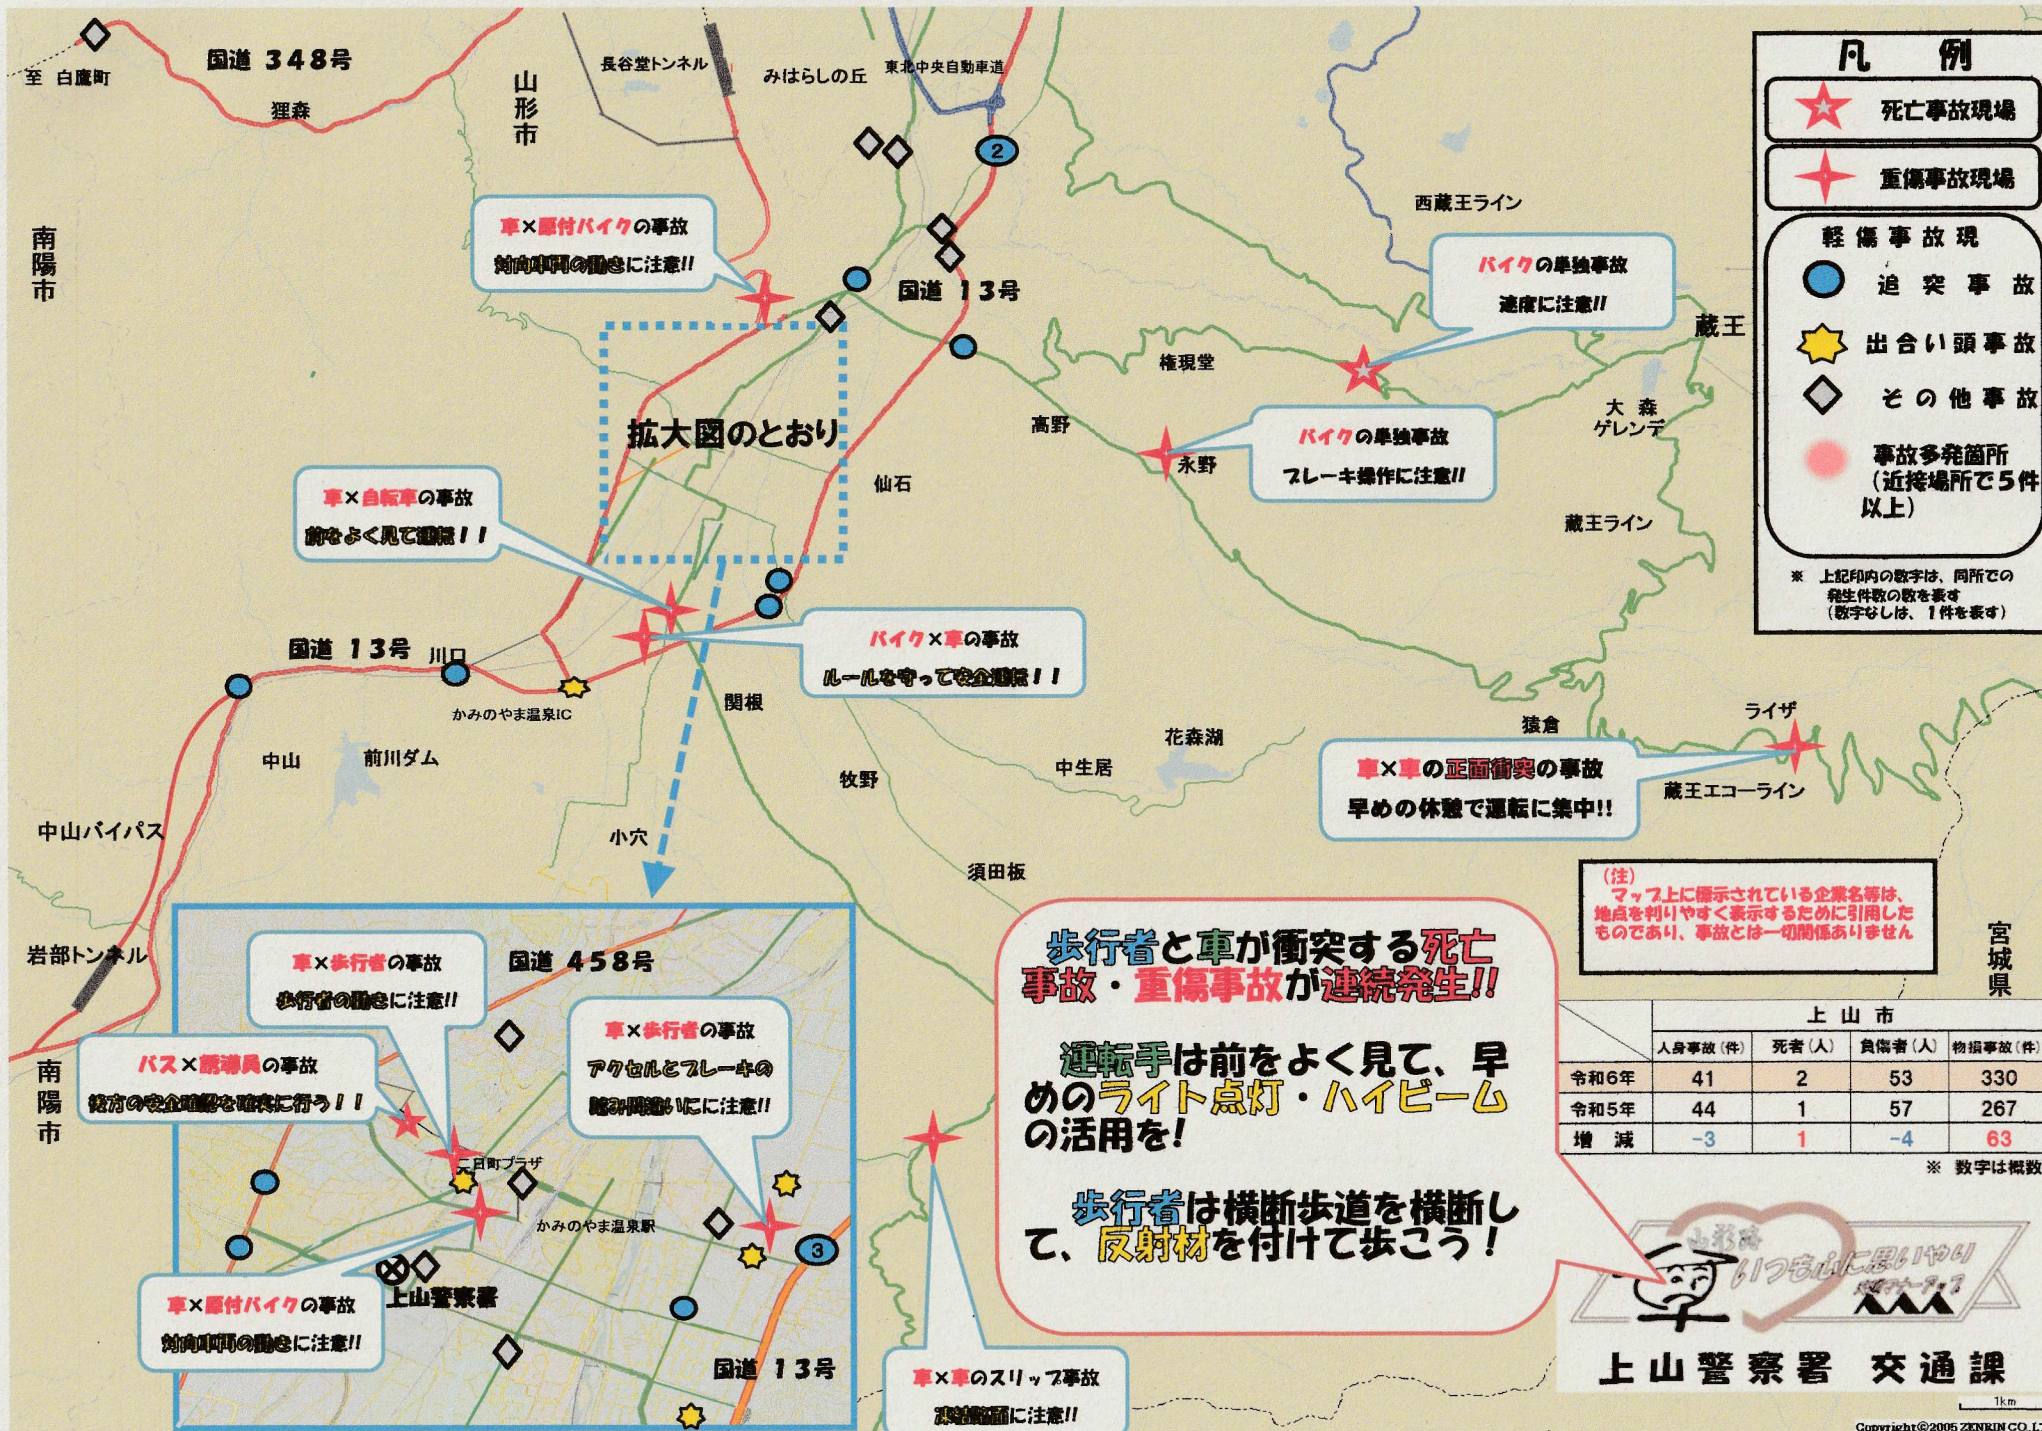

上山警察署管内の人身交通事故発生状況マップ

令和6年6月30日現在

凡例

- ★ 死亡事故現場
- ★ 重傷事故現場
- 追突事故
- ★ 出会い頭事故
- ◇ その他事故
- 事故多発箇所 (近接場所で5件以上)

※ 上記印内の数字は、同所での発生件数の数を表す (数字なしは、1件を表す)

(注) マップ上に標示されている企業名等は、地点を判りやすく表示するために引用したものであり、事故とは一切関係ありません

	上山市			
	人身事故(件)	死者(人)	負傷者(人)	物損事故(件)
令和6年	41	2	53	330
令和5年	44	1	57	267
増減	-3	1	-4	63

※ 数字は概数

歩行者と車が衝突する死亡事故・重傷事故が連続発生!!

運転手は前をよく見て、早めのライト点灯・ハイビームの活用を!

歩行者は横断歩道を横断して、反射材を付けて歩こう!

上山警察署 交通課

1km