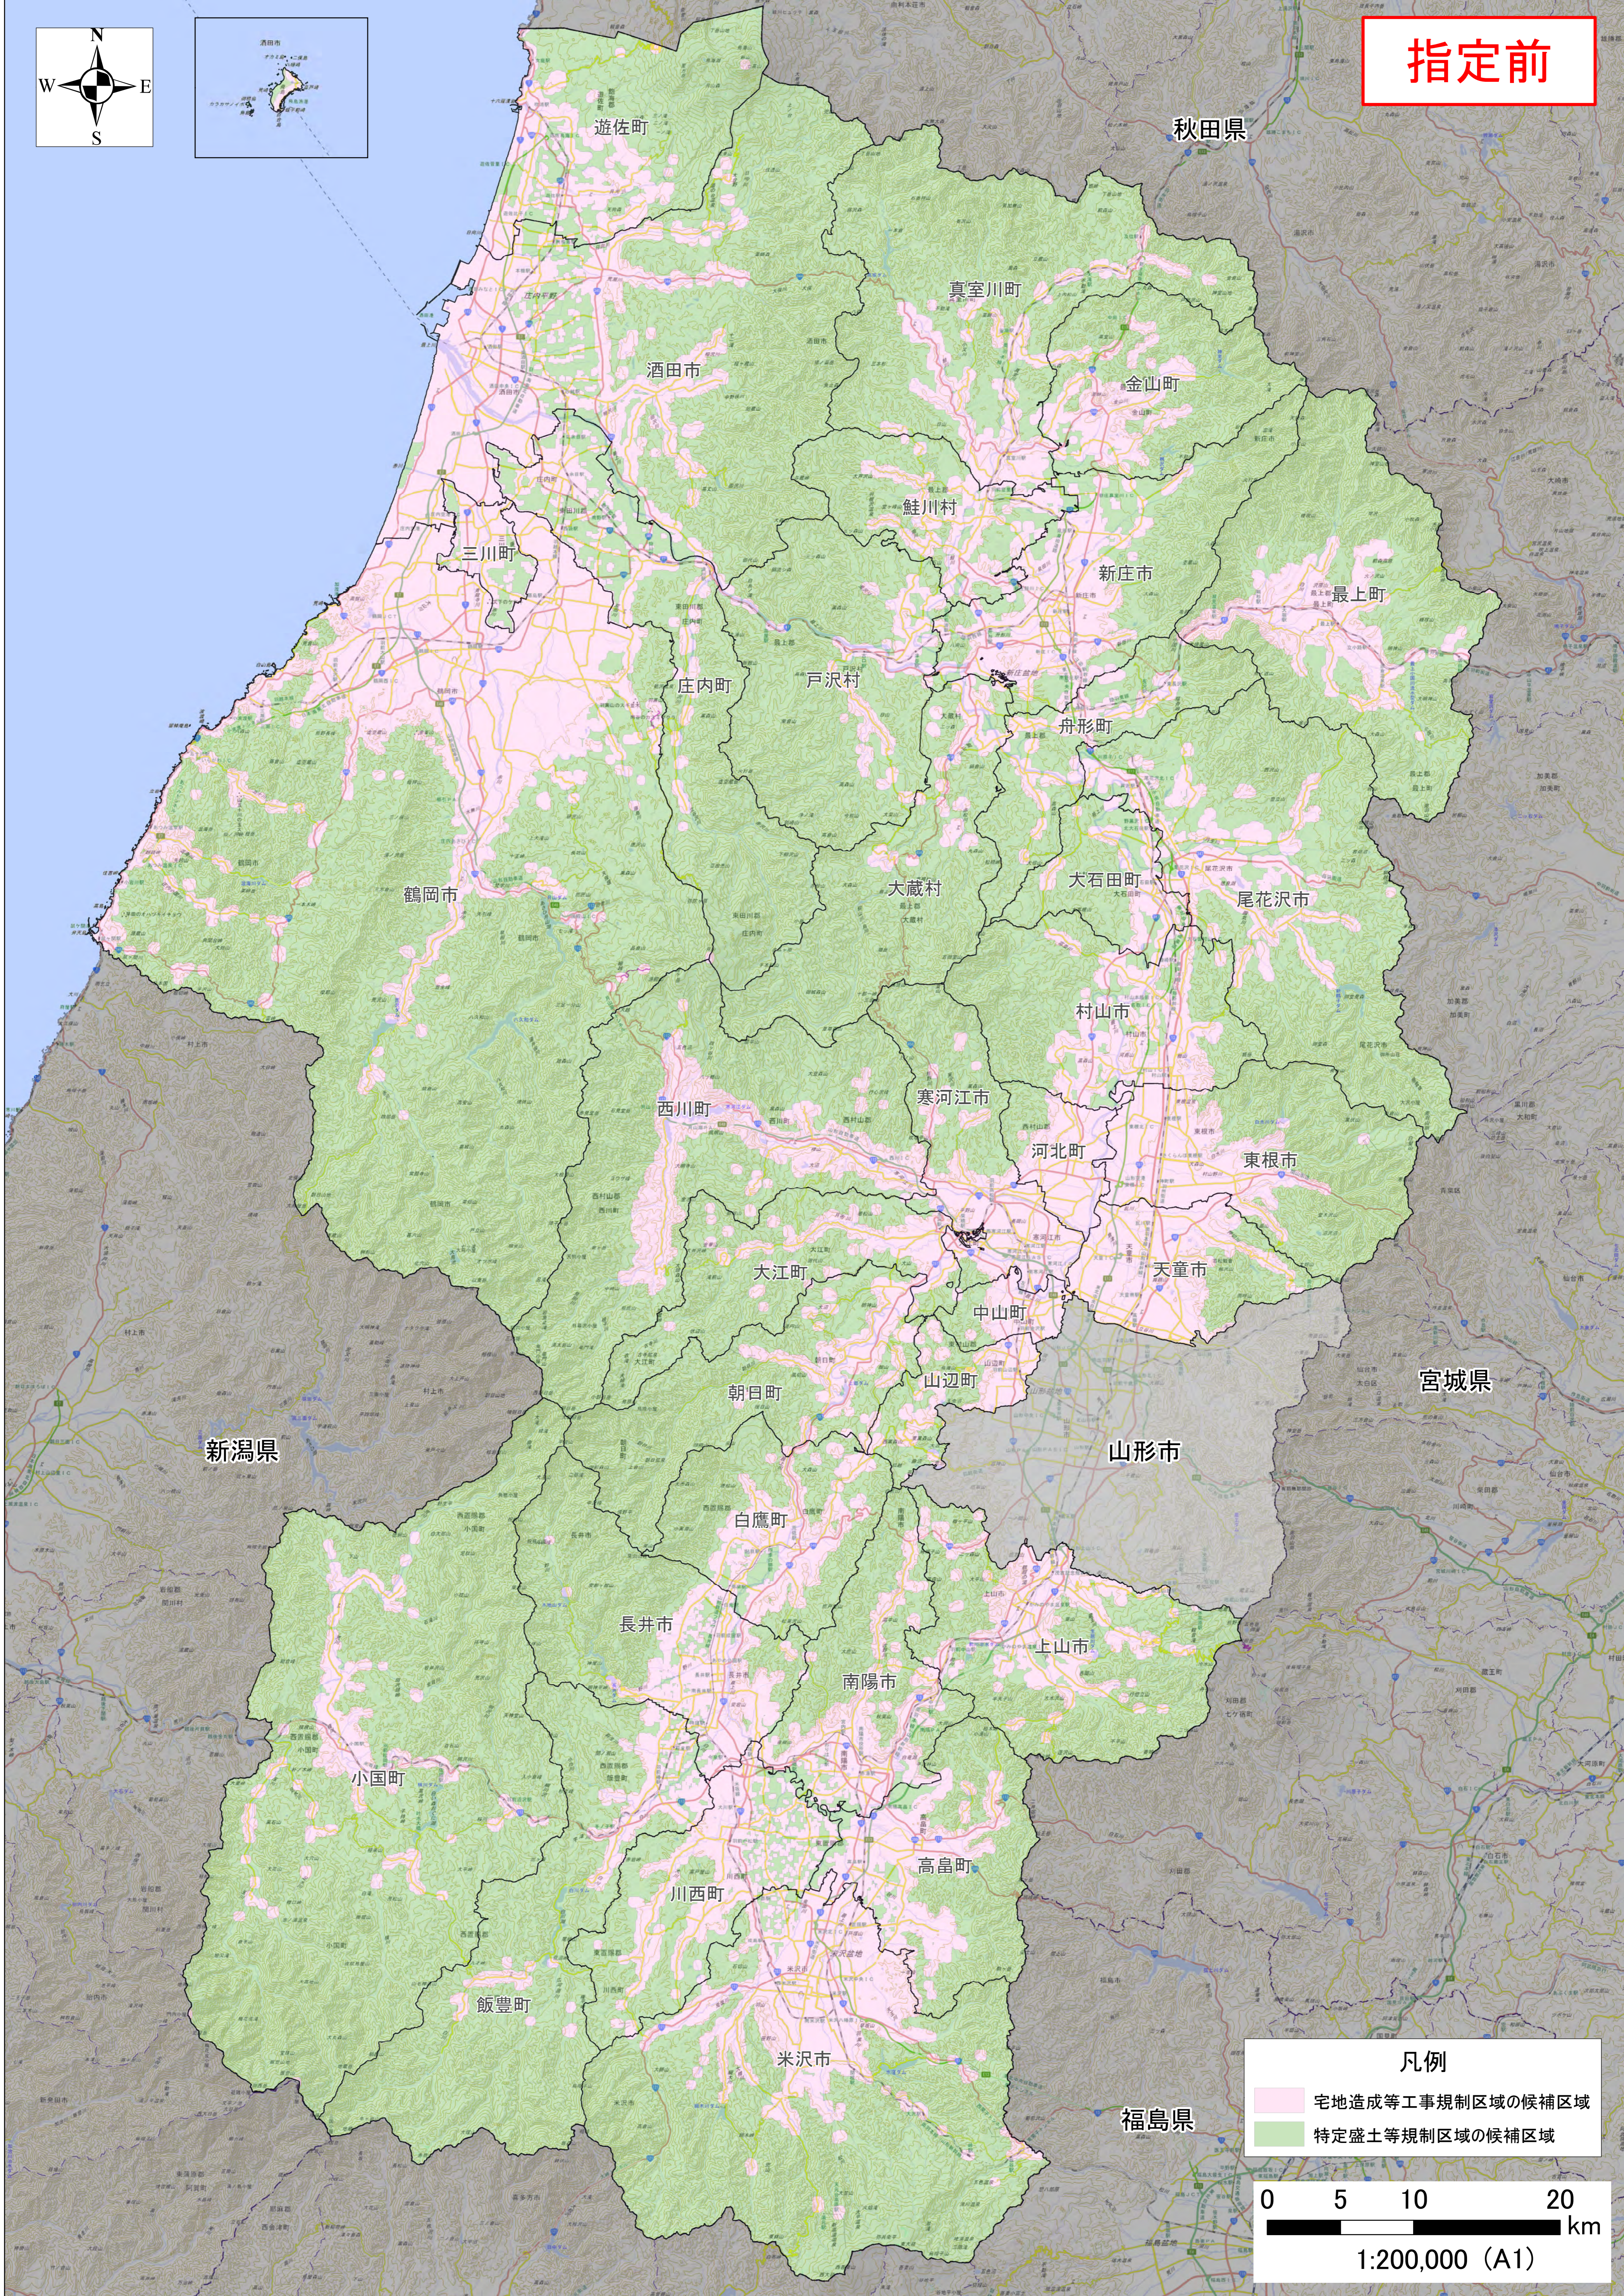

山形県全域(山形市を除く) 宅地造成等工事規制区域及び特定盛土等規制区域の候補区域

指定前

凡例
宅地造成等工事規制区域の候補区域
特定盛土等規制区域の候補区域

0 5 10 20 km
1:200,000 (A1)

この地図は、国土地理院長の承認を得て、同院発行の電子地形図(タイル)を複製したものである。
「測量法に基づく国土地理院長承認(複製)R 5JHF 456」本製品を複製する場合には、国土地理院の長の承認を得なければならない。」