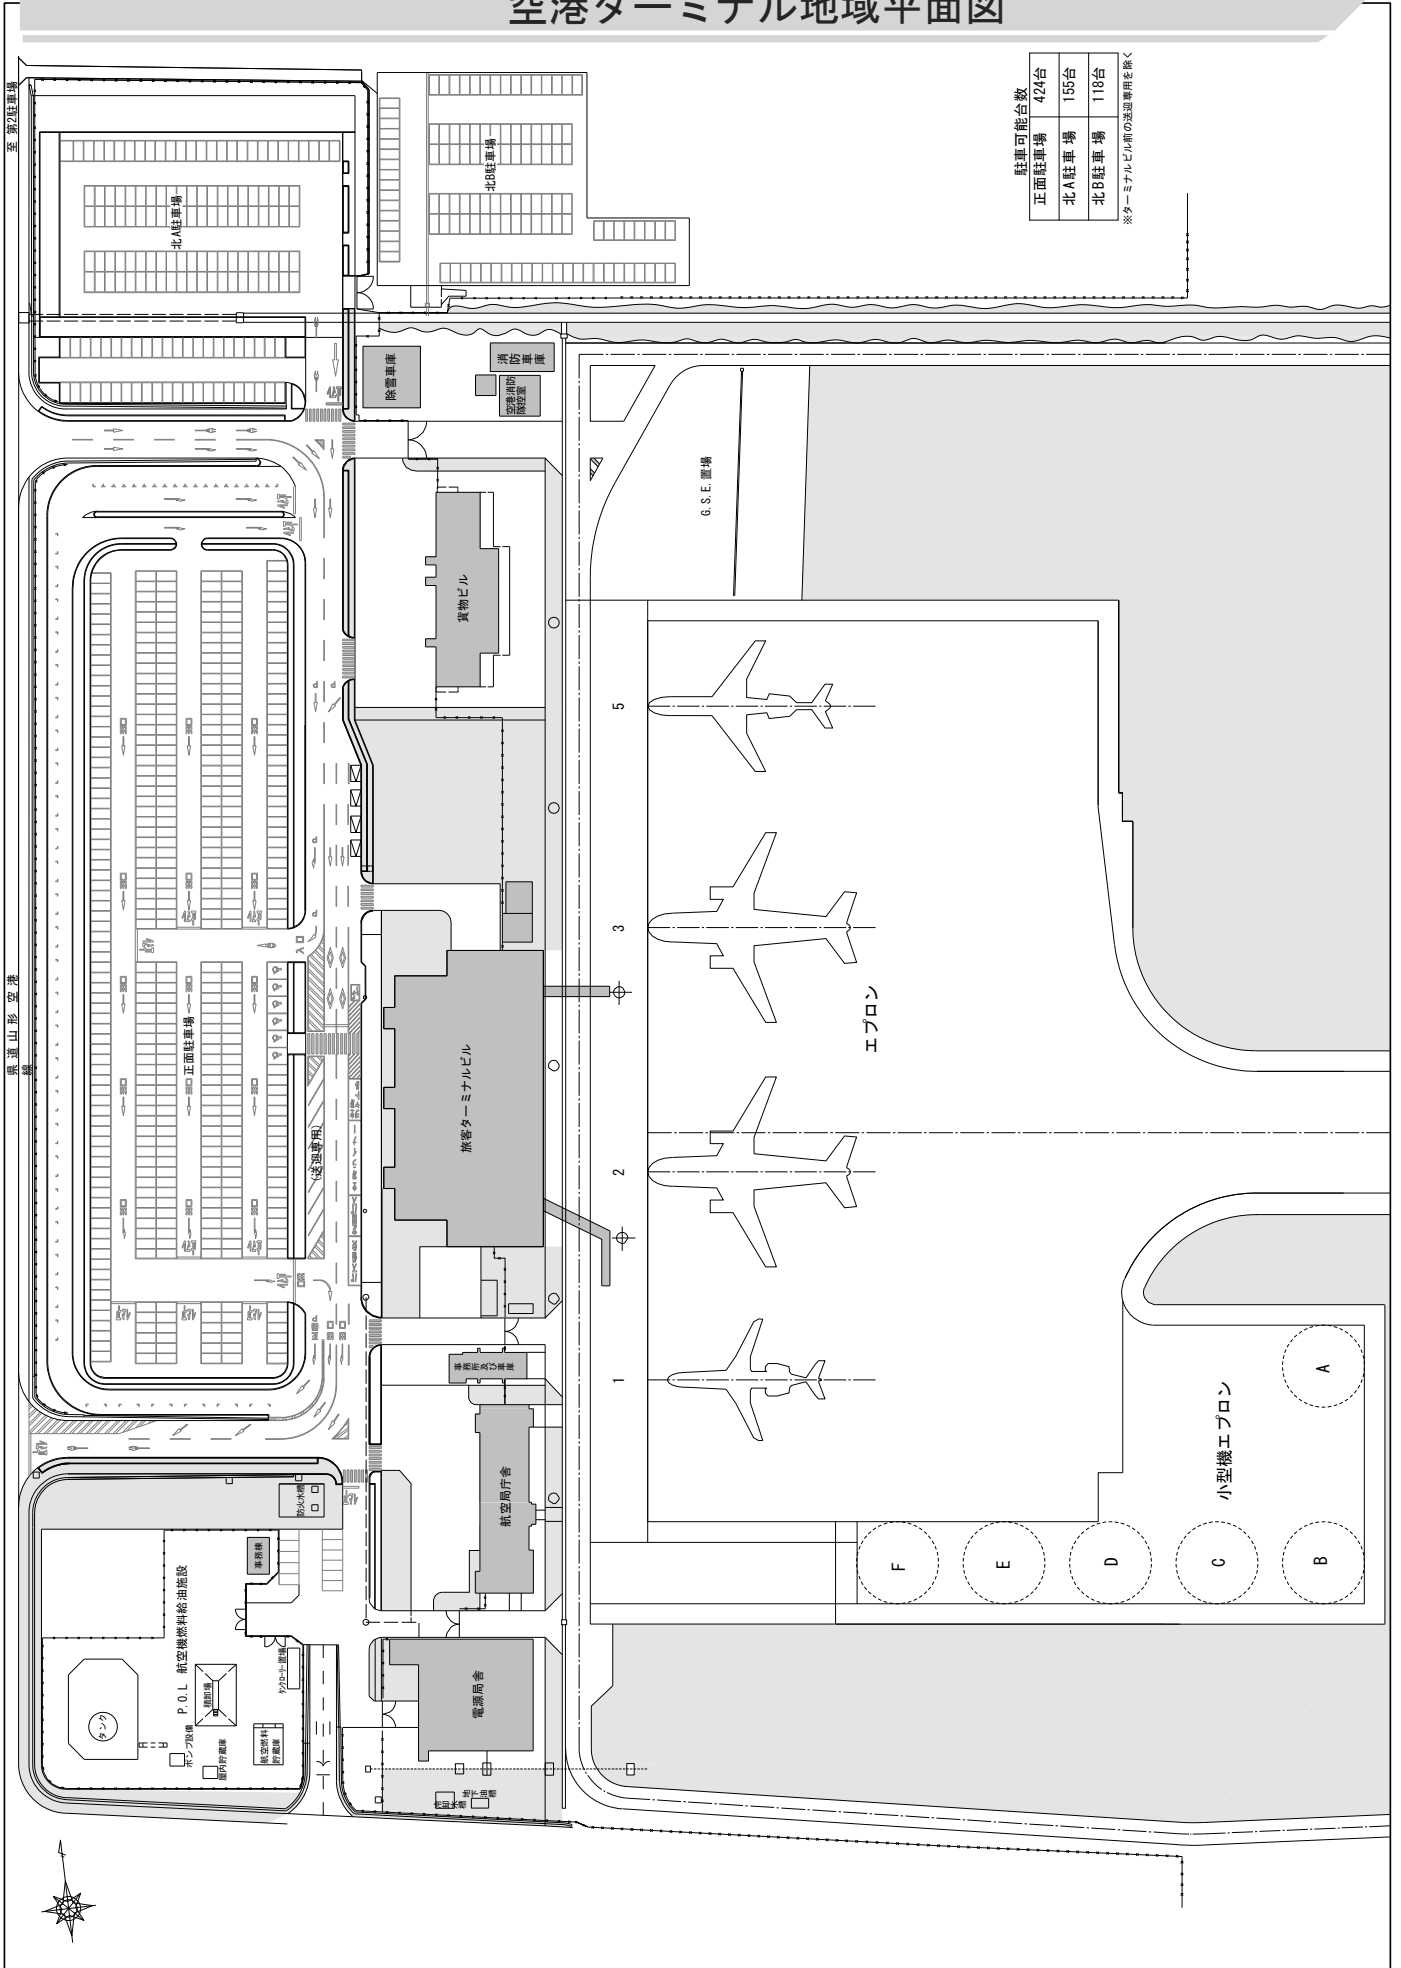

# 空港ターミナル地域平面図

駐車可能台数	
正面駐車場	427台
北A駐車場	155台
北B駐車場	118台

※ターミナルビル前の空室専用を除く

国道山形空港線 至 駅前駐車場