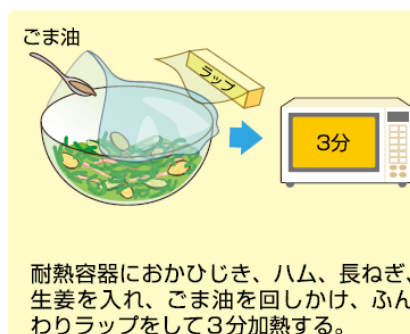

- ※は予約制です。詳しい日時は各担当までお問い合わせください。
- 費用は無料です。
- 電話での相談は、随時受け付けています(平日8:30~17:15)。お気軽にお電話ください。

シリーズ 置賜発野菜まるごとレシピ集 No.5 おかひじきとハムの香り炒め ☎保健企画課 0238-22-3004

長かった冬もようやく過ぎ去り、植物が芽を出す季節となりました。

春から出回る野菜としては、置賜地域の伝統野菜、おかひじきがあります。見た目がひじきに似ていることから「陸のひじき」、「おかひじき」と呼ぶようになりました。定番は、辛子醤油で味わうお浸しですが、今回は、色鮮やかで、ねぎや生姜の香りを楽しめる一品をご紹介します。このレシピは「置賜発野菜まるごとレシピ集」に掲載・配布しておりますので、興味のある方はお問い合わせください(置賜保健所ホームページにも掲載しています)。

ねぎと生姜で香りよく

【材料/2人分】

おかひじきとハムの香り炒め

1人分/エネルギー: 104kcal 塩分: 0.8g

- ・おかひじき80g
- ・ハム2枚(40g)
- ・長ねぎ1/10本(10g)
- ・生姜1/4個(10g)
- ・ごま油大さじ1
- ・塩ひとつまみ

レンジで簡単!

* 作り方 *

ワンポイントアドバイス

おかひじきは、和え物だけでなく炒め物にしてもおいしい食材です。フライパンで作るときは、下茹でせず生のままでも使えます。

道の駅「よねざわ(仮称)」の整備が本格的に動き出します。敷地の広さは2.2ヘクタールで、東北中央自動車道米沢中央インターチェンジ(仮称)付近の米沢市川井に整備されます。同道の駅は、県の南の玄関口に設置されることから、県全域の周遊観光を支援するため、観光情報発信だけでなく宿泊施設や交通機関の予約が可能な観光総合窓口を開設するほか、高速バスや観光周遊バス等の交通ターミナルが設置されます。また、置賜全域の特産品を販売する農畜産直売所や農畜産加工施設、さらには、地元産の農畜産物等を活用し安心して食べられる「食」を提供するカフェ・レストランを整備します。