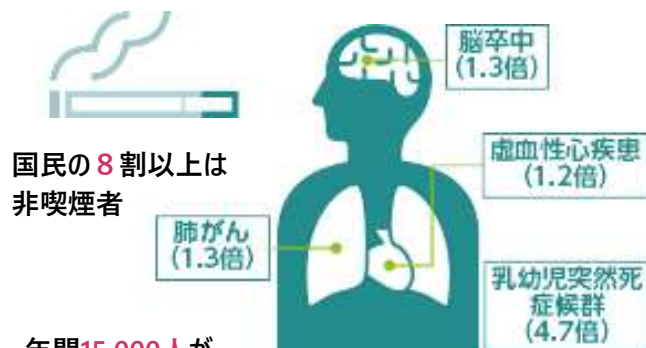

### 5月31日は世界禁煙デーです

喫煙は、肺がん、心臓病、脳卒中、歯周病などのリスクを高め、肌のシワ、シミなど美容にも影響します。

また、周囲のたばこの煙を吸われる「受動喫煙」でも、肺がんや心臓病、妊婦の流産・早産のリスクが高まります。

「タバコをやめたい」と思った時がチャンスです。医療機関では禁煙の治療・相談も行っており、より効果的に楽に禁煙を達成できます。

また県では、改正健康増進法の施行を受け、昨年12月に「受動喫煙防止条例」を公布し、受動喫煙のない地域社会の実現を目指し取り組んでいます。

### 受動喫煙を取り巻く各種データ

国民の8割以上は  
非喫煙者

年間15,000人が、  
受動喫煙を受けなければ、  
これらの疾患で死亡せずに済んだと推計。

飲食店 遊技場 職場

42% 37% 30%  
非喫煙者が受動喫煙に遭遇した場所  
(平成29年国民健康・栄養調査)

山形県たばこ対策

検索

☎保健企画課 企画健康担当 0238-22-3004