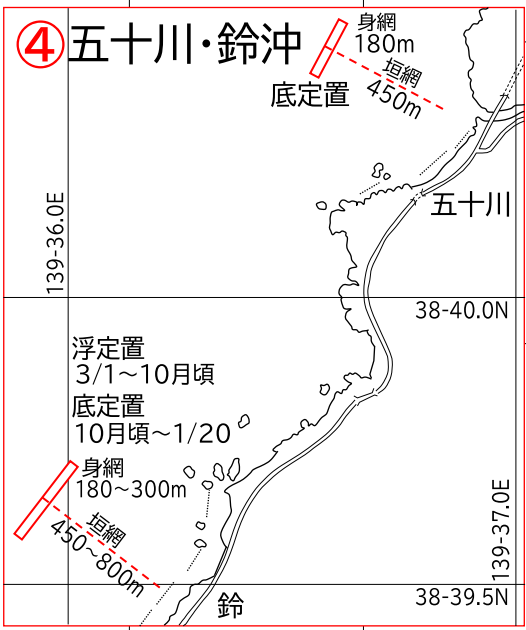

# 【山形県沖 定置網・張網位置図】

139-25 139-30 139-35 139-40 139-45 139-50