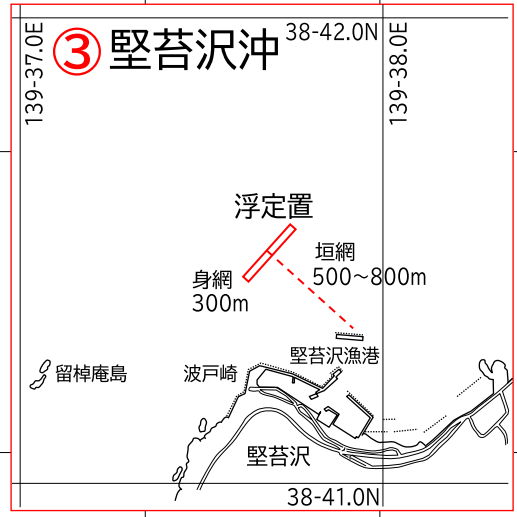

# 【山形県沖 定置網・張網位置図】

139-25 139-30 139-35 139-40 139-45 139-50