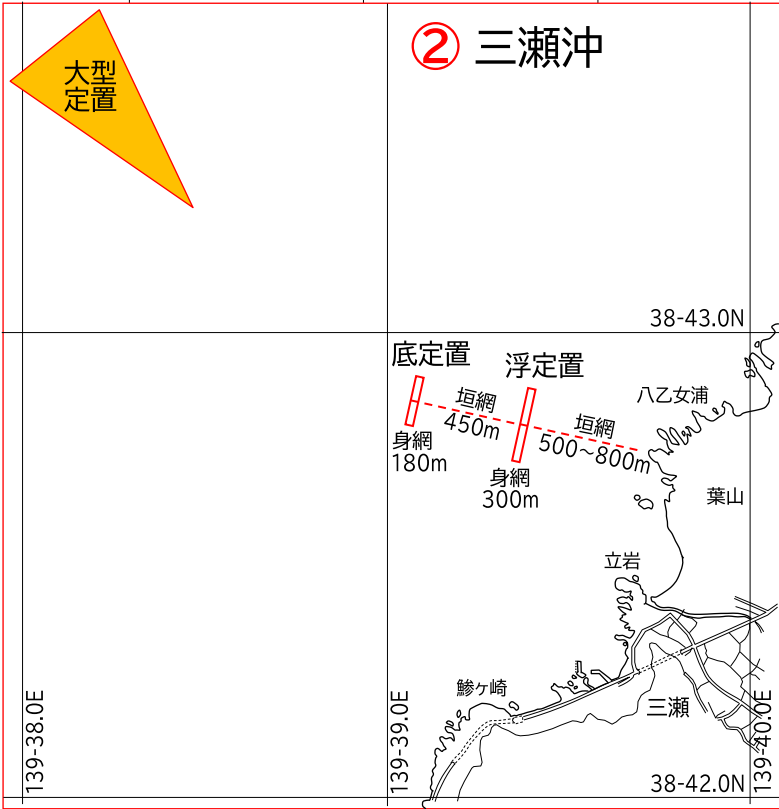

# 【山形県沖 定置網・張網位置図】

139-25 139-30 139-35 139-40 139-45 139-50