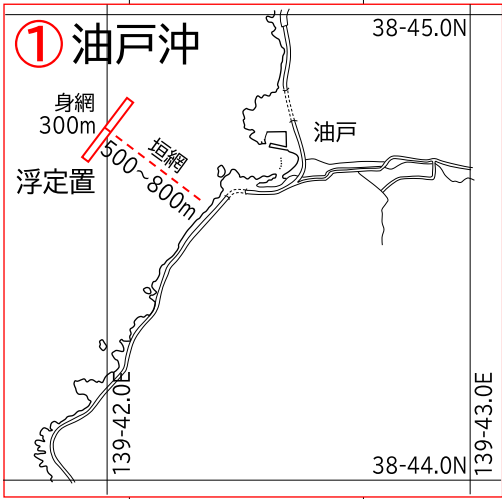

# 【山形県沖 定置網・張網位置図】

139-25 139-30 139-35 139-40 139-45 139-50