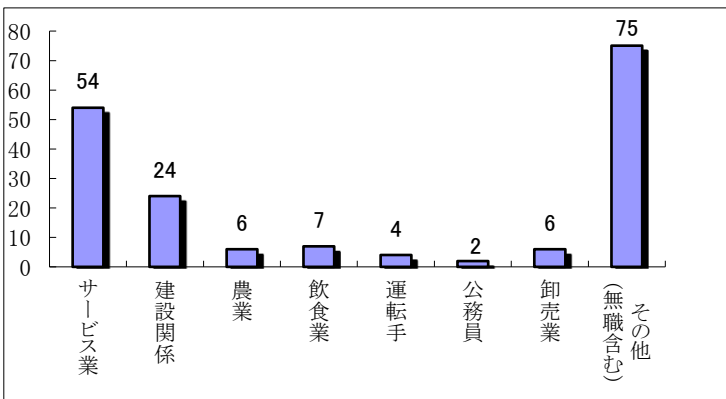

令和6年の飲酒運転取締り状況等について

令和6年12月末現在

○ 飲酒運転検挙状況

《市町村別免許人口比》

免許人口1万人当たり最も多かったのは戸沢村(10.9人)でした。

《年齢別》

60代が多い状況です。

《曜日別》

日曜が多い状況です。

《職業別》

サービス業が多い状況(その他を除く)です。

人身事故の件数は除いています。

免許人口比(人)

リスト順位	市町村(住居地)	免許人口 1万人当り
1	戸沢村	10.9
2	鮭川村	7.5
3	大石田町	6.7
4	大蔵村	5.0
5	村山市	4.4
6	山形市	3.2
6	東根市	3.2
8	西川町	3.0
8	新庄市	3.0
10	酒田市	2.7
11	天童市	2.5
11	鶴岡市	2.5
13	遊佐町	2.2
14	飯豊町	2.1
15	山辺町	2.0
15	川西町	2.0
17	最上町	1.9
18	寒河江市	1.7
19	上山市	1.5
20	南陽市	1.4
21	中山町	1.3
21	高島町	1.3
23	河北町	0.8
24	庄内町	0.7
24	米沢市	0.7
26	長井市	0.6
27	朝日町	0.0
27	大江町	0.0
27	尾花沢市	0.0
27	金山町	0.0
27	舟形町	0.0
27	真室川町	0.0
27	三川町	0.0
27	白鷹町	0.0
27	小国町	0.0