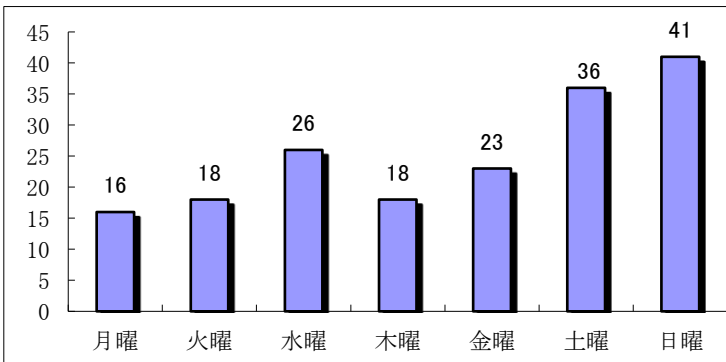

令和6年の飲酒運転取締り状況等について

令和6年12月末現在

○ 飲酒運転検挙状況

《市町村別免許人口比》

免許人口1万人当たり最も多かったのは戸沢村(10.9人)でした。

《年齢別》

60代が多い状況です。

《曜日別》

日曜が多い状況です。

《職業別》

サービス業が多い状況(その他を除く)です。

人身事故の件数は除いています。

免許人口比(人)

リスト順位	市町村(住居地)	免許人口 1万人当り
1	戸沢村	10.9
2	鮭川村	7.5
3	大石田町	6.7
4	大蔵村	5.0
5	村山市	4.4
6	山形市	3.2
6	東根市	3.2
8	西川町	3.0
8	新庄市	3.0
10	酒田市	2.7
11	天童市	2.5
11	鶴岡市	2.5
13	遊佐町	2.2
14	飯豊町	2.1
15	山辺町	2.0
15	川西町	2.0
17	最上町	1.9
18	寒河江市	1.7
19	上山市	1.5
20	南陽市	1.4
21	中山町	1.3
21	高島町	1.3
23	河北町	0.8
24	庄内町	0.7
24	米沢市	0.7
26	長井市	0.6
27	朝日町	0.0
27	大江町	0.0
27	尾花沢市	0.0
27	金山町	0.0
27	舟形町	0.0
27	真室川町	0.0
27	三川町	0.0
27	白鷹町	0.0
27	小国町	0.0