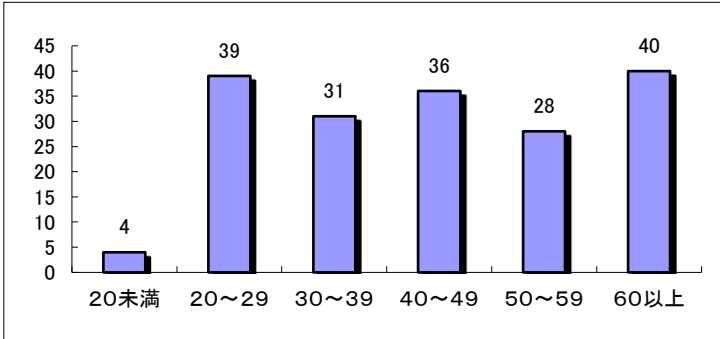

令和6年の飲酒運転取締り状況等について

令和6年12月末現在

○ 飲酒運転検挙状況

《市町村別免許人口比》

免許人口1万人当たり最も多かったのは戸沢村(10.9人)でした。

《年齢別》

60代が多い状況です。

《曜日別》

日曜が多い状況です。

《職業別》

サービス業が多い状況(その他を除く)です。

人身事故の件数は除いています。

免許人口比(人)

リスト順位	市町村(住居地)	免許人口 1万人当り
1	戸沢村	10.9
2	鮭川村	7.5
3	大石田町	6.7
4	大蔵村	5.0
5	村山市	4.4
6	山形市	3.2
6	東根市	3.2
8	西川町	3.0
8	新庄市	3.0
10	酒田市	2.7
11	天童市	2.5
11	鶴岡市	2.5
13	遊佐町	2.2
14	飯豊町	2.1
15	山辺町	2.0
15	川西町	2.0
17	最上町	1.9
18	寒河江市	1.7
19	上山市	1.5
20	南陽市	1.4
21	中山町	1.3
21	高島町	1.3
23	河北町	0.8
24	庄内町	0.7
24	米沢市	0.7
26	長井市	0.6
27	朝日町	0.0
27	大江町	0.0
27	尾花沢市	0.0
27	金山町	0.0
27	舟形町	0.0
27	真室川町	0.0
27	三川町	0.0
27	白鷹町	0.0
27	小国町	0.0