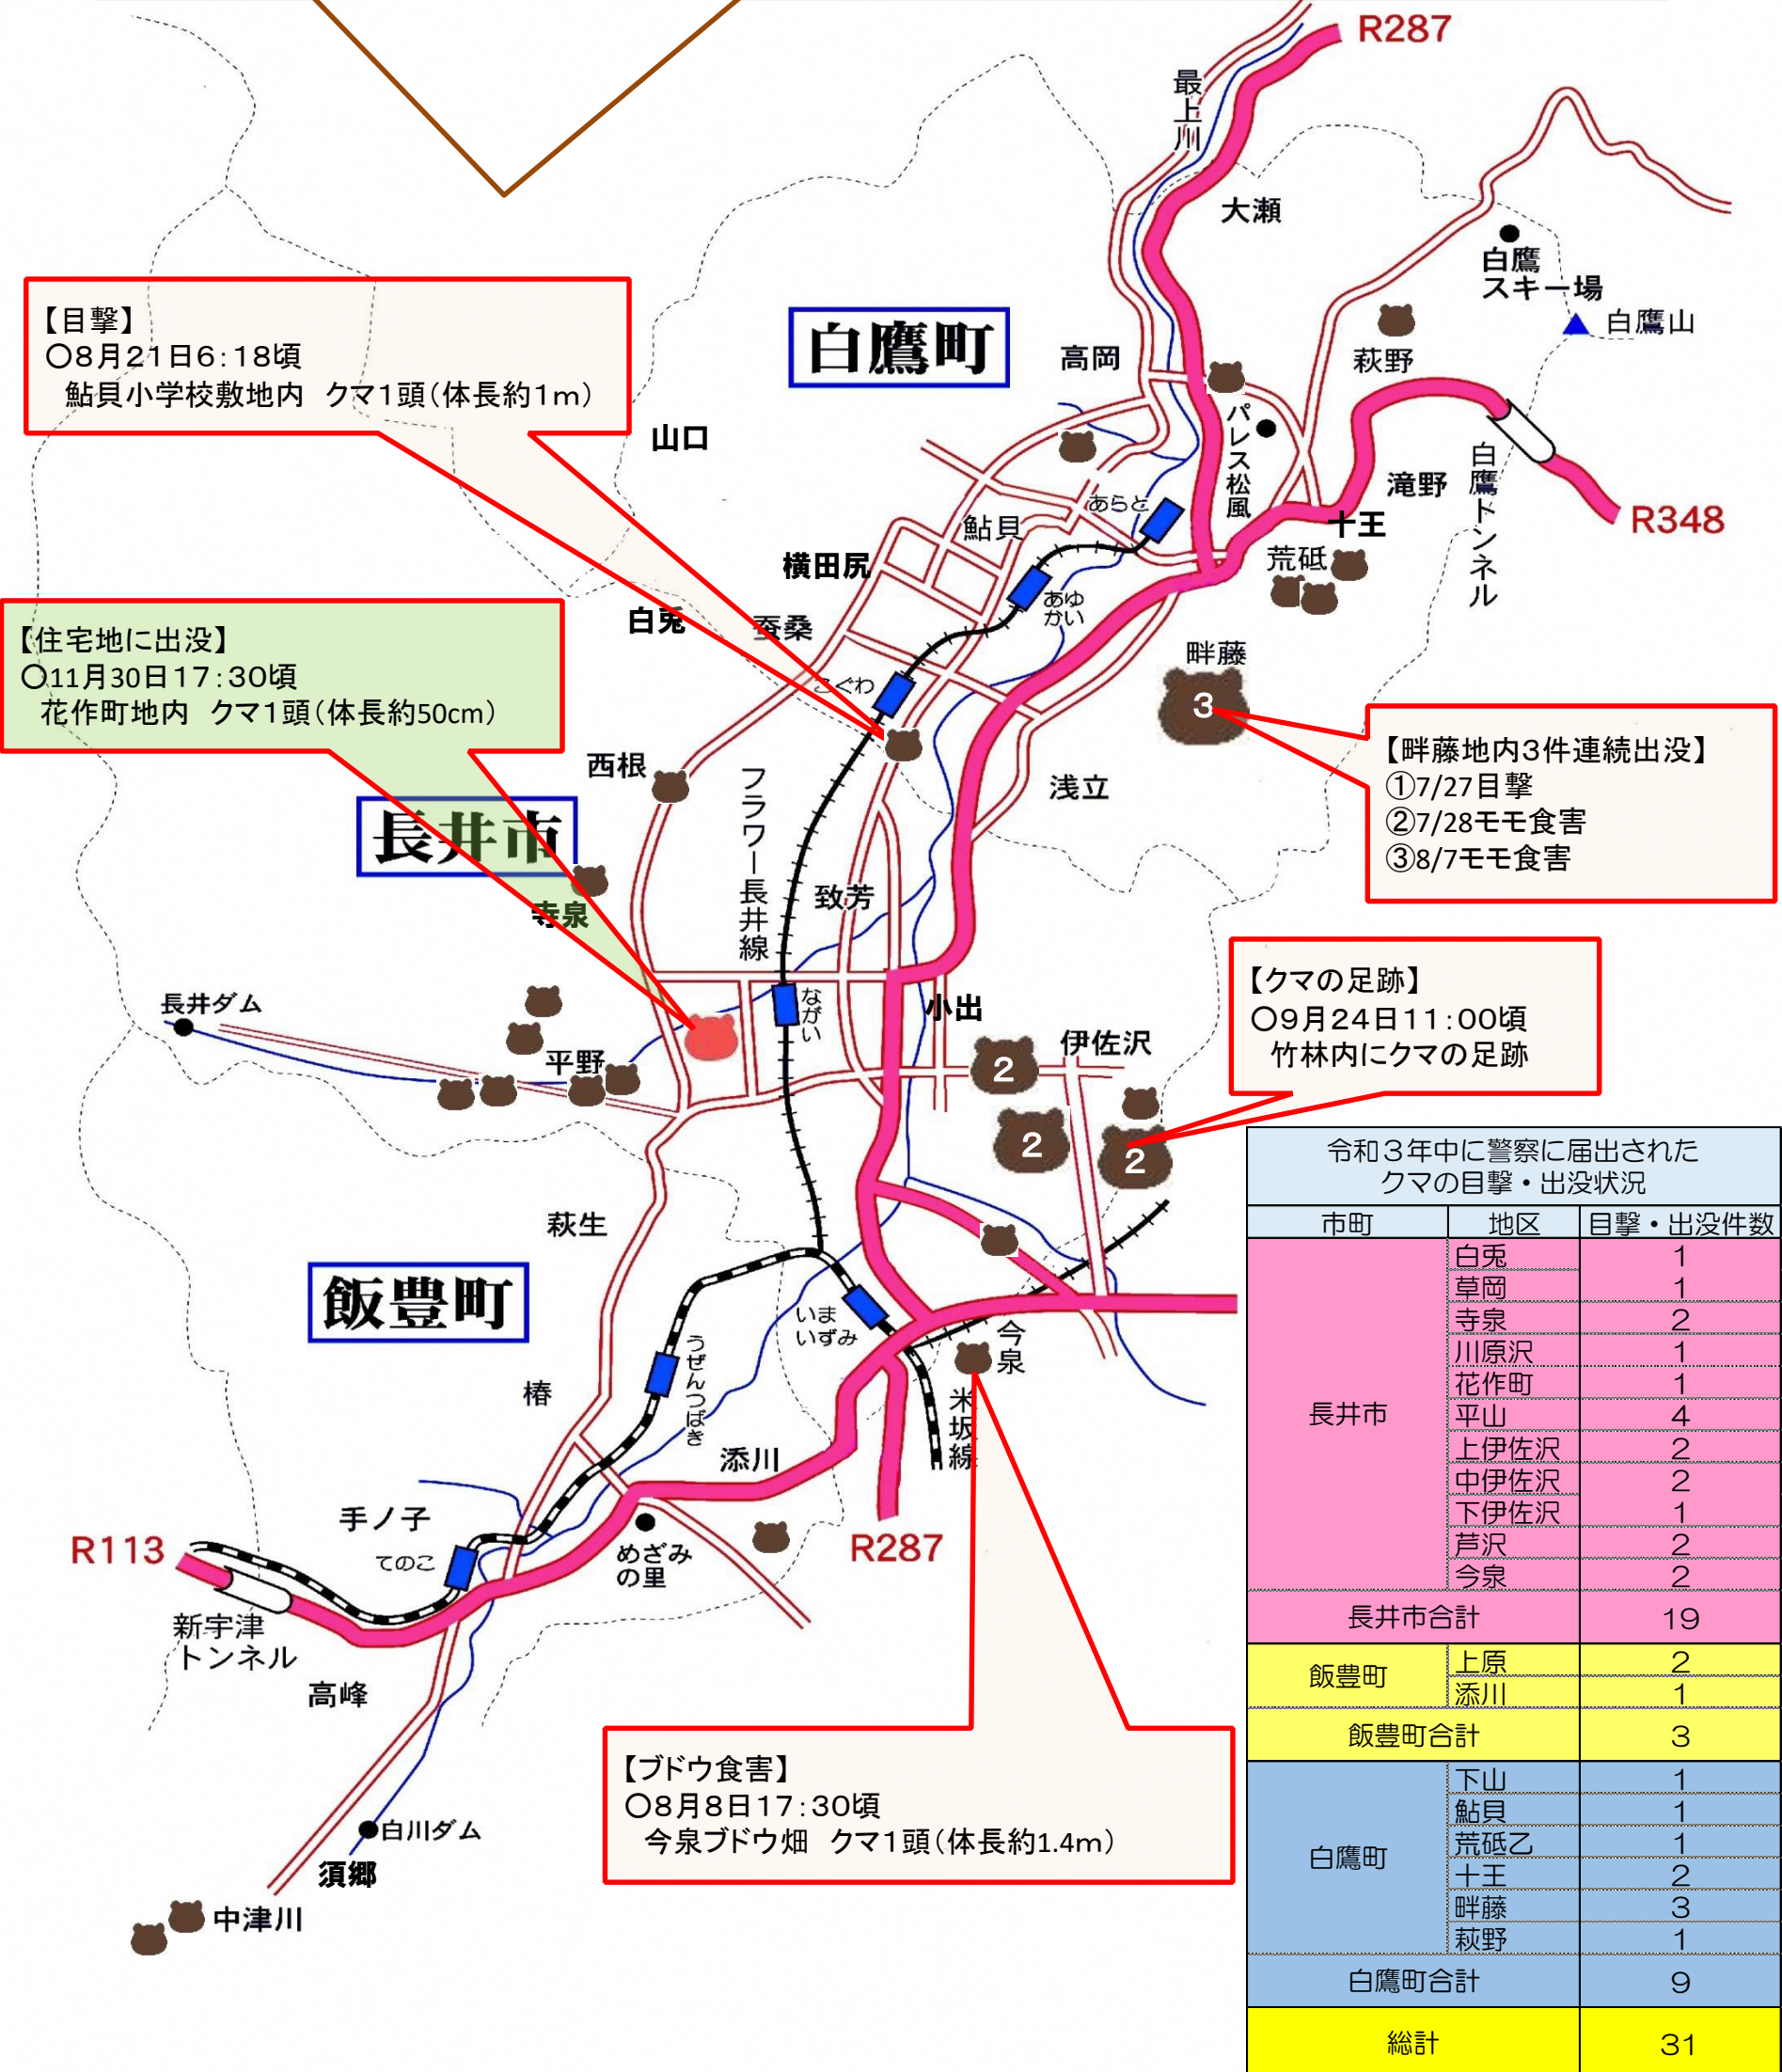

速報

令和3年中の熊目撃情報
(最終更新: 12月5日)

凡例

熊の目撃及び熊が存在した形跡があった場所

【目撃】
○8月21日6:18頃
鮎貝小学校敷地内 クマ1頭(体長約1m)

【住宅地に出没】
○11月30日17:30頃
花作町地内 クマ1頭(体長約50cm)

【畔藤地内3件連続出沒】
①7/27目撃
②7/28モモ食害
③8/7モモ食害

【クマの足跡】
○9月24日11:00頃
竹林内にクマの足跡

【ブドウ食害】
○8月8日17:30頃
今泉ブドウ畑 クマ1頭(体長約1.4m)

| 令和3年中に警察に届出されたクマの目撃・出沒状況 | | |
|--------------------------|------|---------|
| 市町 | 地区 | 目撃・出沒件数 |
| 長井市 | 白兔 | 1 |
| | 草岡 | 1 |
| | 寺泉 | 2 |
| | 川原沢 | 1 |
| | 花作町 | 1 |
| | 平山 | 4 |
| | 上伊佐沢 | 2 |
| | 中伊佐沢 | 2 |
| | 下伊佐沢 | 1 |
| | 芦沢 | 2 |
| | 今泉 | 2 |
| 長井市合計 | | 19 |
| 飯豊町 | 上原 | 2 |
| | 添川 | 1 |
| 飯豊町合計 | | 3 |
| 白鷹町 | 下山 | 1 |
| | 鮎貝 | 1 |
| | 荒砥乙 | 1 |
| | 十王 | 2 |
| | 畔藤 | 3 |
| 萩野 | 1 | |
| 白鷹町合計 | | 9 |
| 総計 | | 31 |