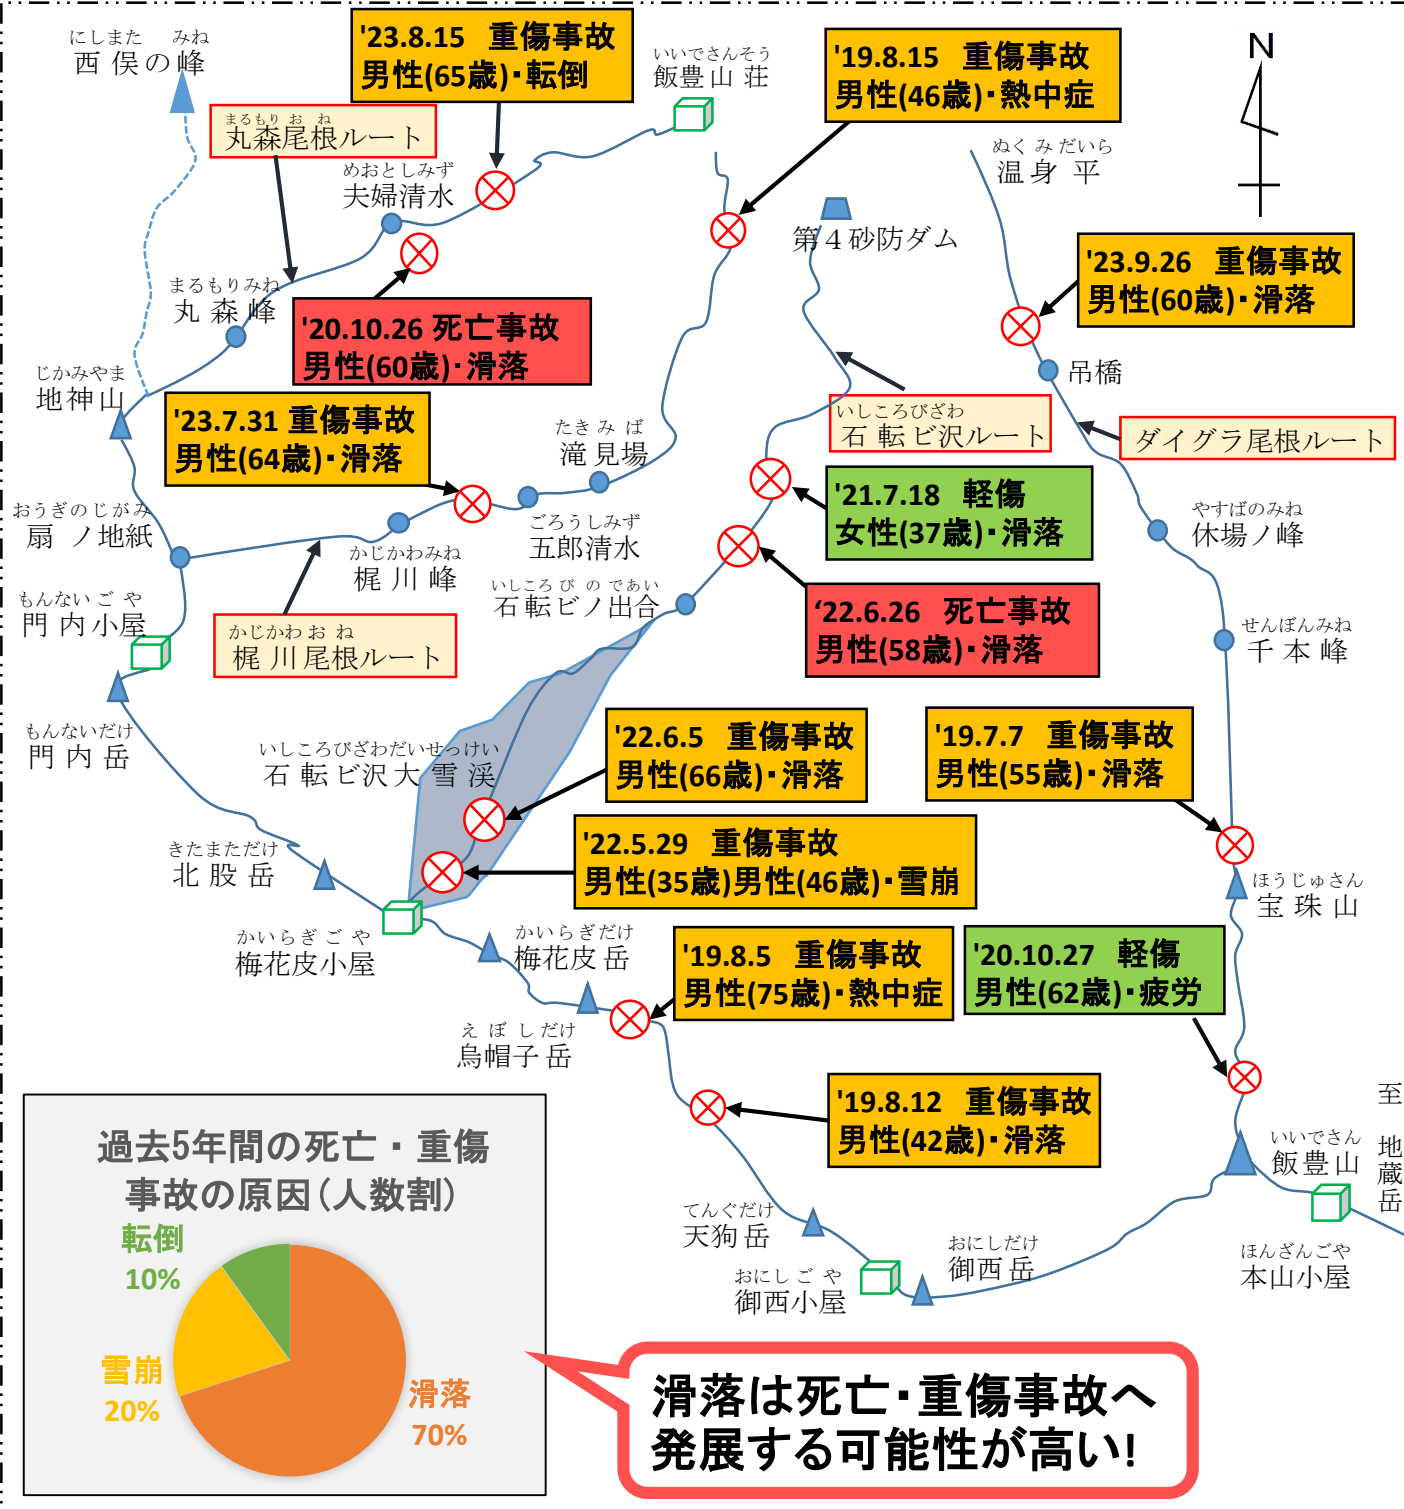

飯豊連峰・山岳遭難事故発生マップ

過去5年（2019～2023年）の飯豊連峰山岳遭難事故発生状況

滑落は死亡・重傷事故へ発展する可能性が高い!

安全な登山のために!

- ・登山届は出しましたか?・無理な登山計画ではないですか?
- ・携帯電話の充電は十分ですか?
- ・山は逃げません。引き返すこともまた勇気です。