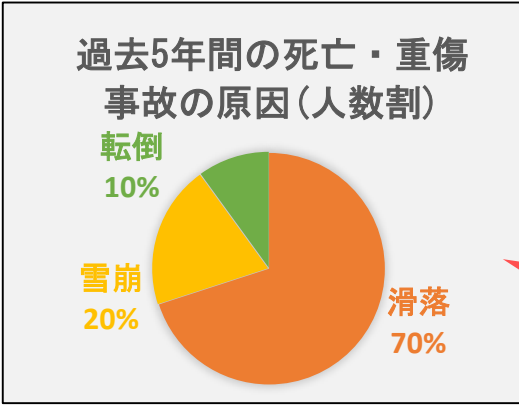

飯豊連峰・山岳遭難事故発生マップ

過去5年（2019～2023年）の飯豊連峰山岳遭難事故発生状況

滑落は死亡・重傷事故へ発展する可能性が高い!

安全な登山のために!

- ・登山届は出しましたか?・無理な登山計画ではないですか?
- ・携帯電話の充電は十分ですか?
- ・山は逃げません。引き返すこともまた勇気です。